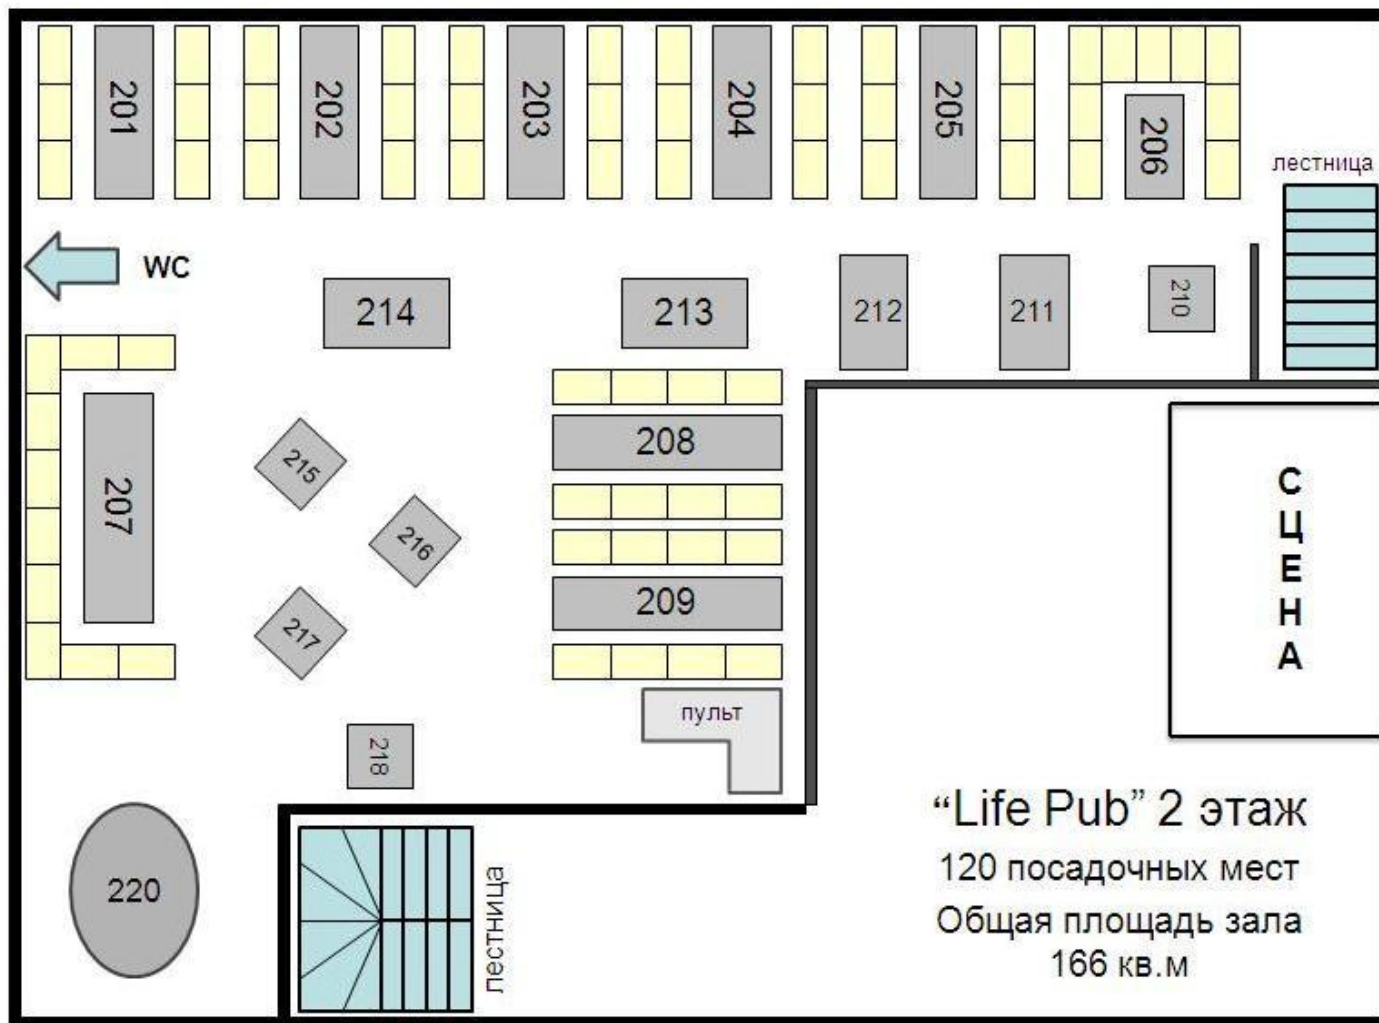

## Первый этаж:

- Общая площадь 241 кв.м
- Банкет до 100 персон /европейская рассадка/
- Фуршет до 150 персон /с частичной рассадкой /

## Второй этаж:

- Общая площадь 166 кв.м
- Банкет до 100 персон /европейская рассадка/
- Фуршет до 150 персон /с частичной рассадкой /

# Схема второго этажа

“Life Pub” 2 этаж  
120 посадочных мест  
Общая площадь зала  
166 кв.м