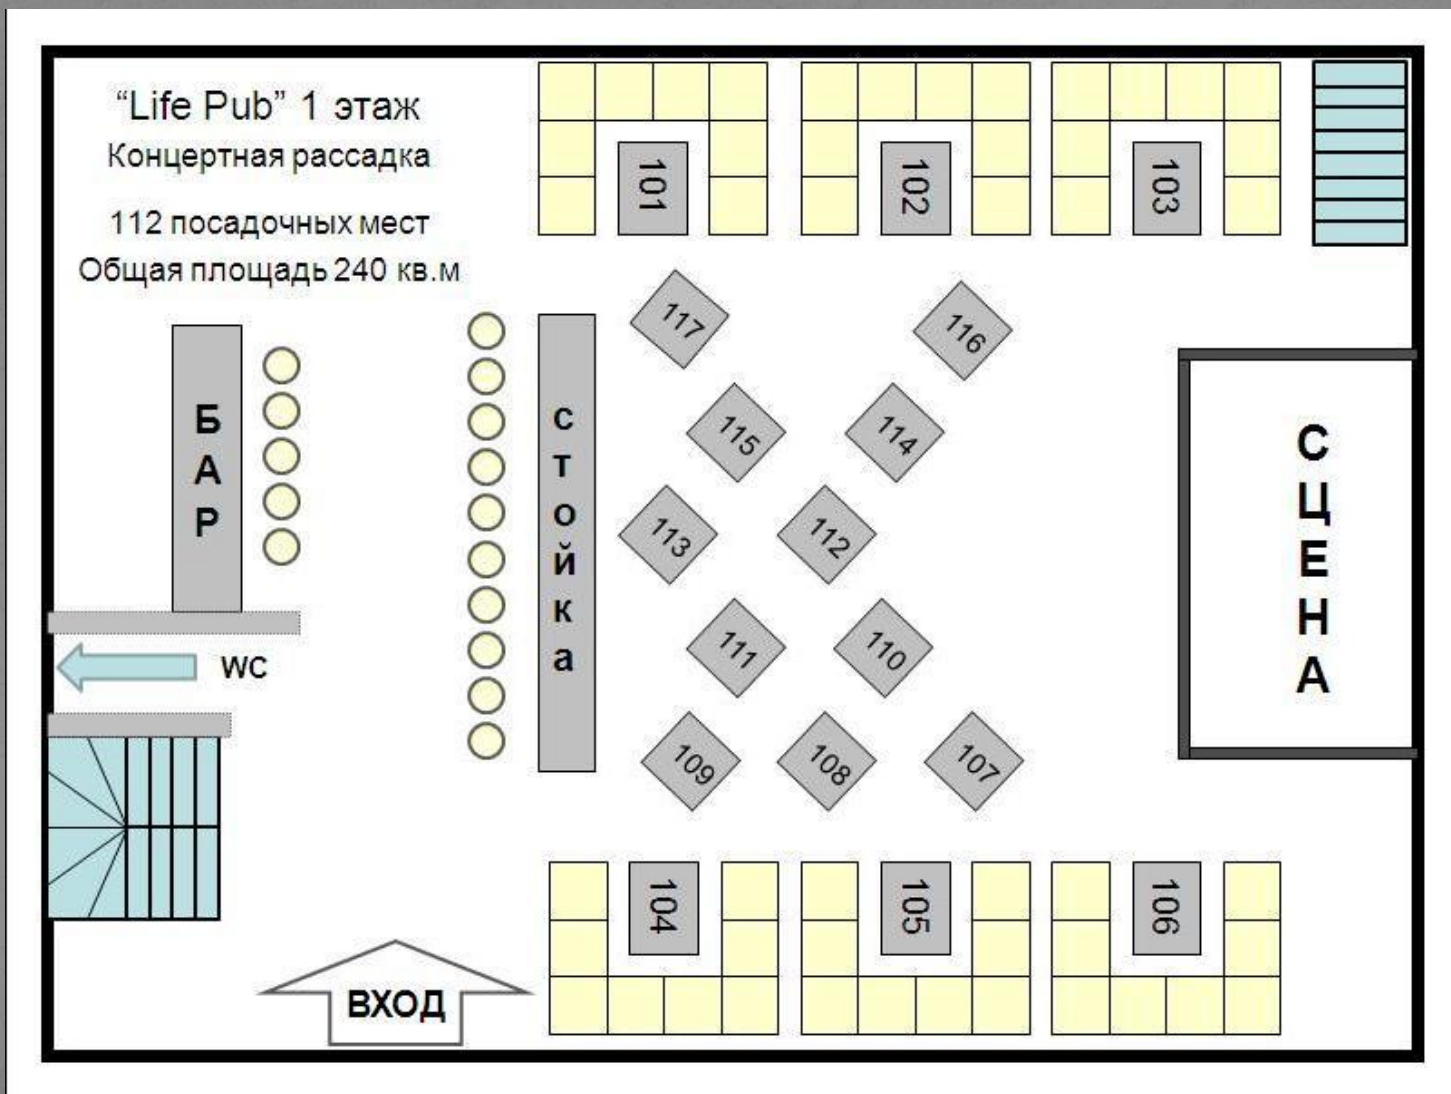

Схема первого этажа КОНЦЕРТ