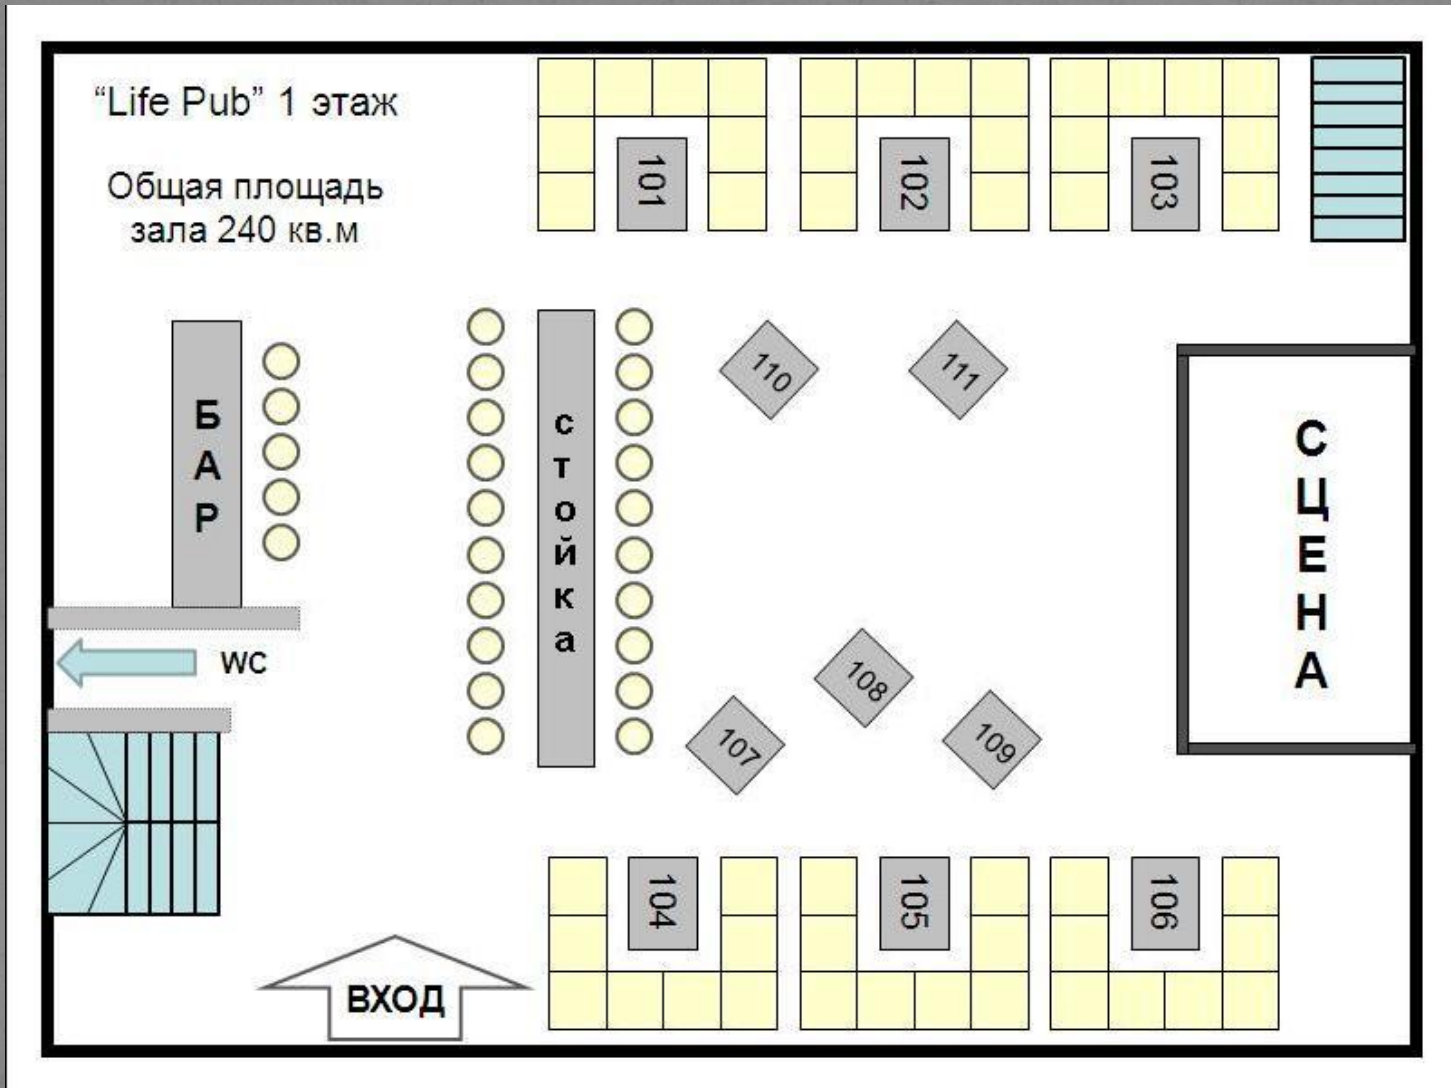

Схема первого этажа