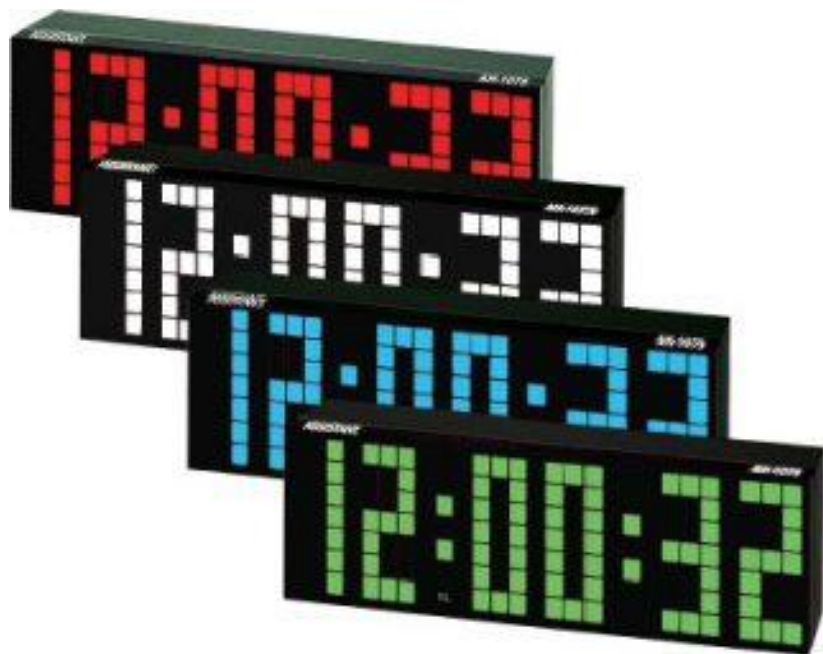

Размер: 115x85x64мм

Питание: сеть 220В/50Гц

Резервное питание: 6F22 («Крона»)

Настольные светодиодные часы

Артикул АН-1074

- **супербольшой светодиодный дисплей**
- часы (12/24 часовой формат времени)
- будильник с функцией snooze
- функция ALARM (функция включения/отключения будильника)
- кварцевый генератор
- **цвет дисплея: зеленый, синий, красный, белый**

Размер: 161x85x60 мм

Питание: сеть 220В/50Гц

Резервное питание: 1xCR2032

Настольные светодиодные часы

Артикул АН-1075

- супербольшой светодиодный дисплей
- часы (12/24 часовой формат времени)
- будильник с функцией snooze
- функция ALARM (функция включения/отключения будильника)
- кварцевый генератор
- цвет дисплея: **зеленый, синий, красный, белый**

Размер: 252x86x60 мм

Питание: сеть 220В/50Гц

Резервное питание: 1xCR2032

НОВЫЙ УДОБНЫЙ ФОРМАТ

ASSISTANT®

Сетевые часы с проектором и АМ/ФМ радиоприемником

Артикул АН-1076

- светодиодный дисплей
- часы (12/24 часовой формат времени)
- **АМ/ФМ радиоприемник**
- **будильник с инфракрасным детектором**
- функция snooze
- внутренняя температура (°C/°F)
- **проектор**
- календарь
- функция sleep
- гнездо для наушников
- кварцевый генератор