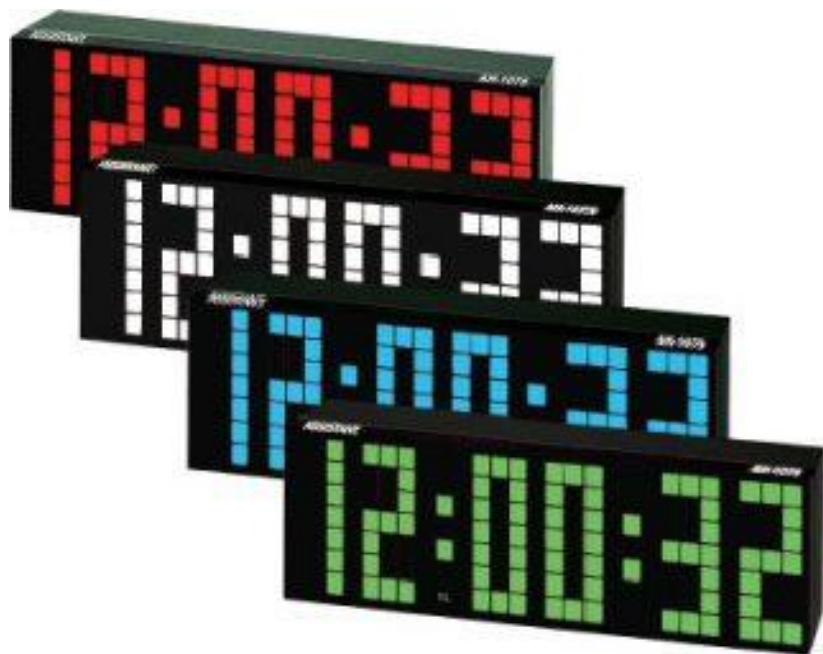

Размер: 115x85x64мм

Питание: сеть 220В/50Гц

Резервное питание: 6F22 («Крона»)

Настольные светодиодные часы

Артикул АН-1074

- **супербольшой светодиодный дисплей**
- часы (12/24 часовой формат времени)
- будильник с функцией snooze
- функция ALARM (функция включения/отключения будильника)
- кварцевый генератор
- **цвет дисплея: зеленый, синий, красный, белый**

Размер: 161x85x60 мм

Питание: сеть 220В/50Гц

Резервное питание: 1xCR2032

Настольные светодиодные часы

Артикул АН-1075

- супербольшой светодиодный дисплей
- часы (12/24 часовой формат времени)
- будильник с функцией snooze
- функция ALARM (функция включения/отключения будильника)
- кварцевый генератор
- цвет дисплея: **зеленый, синий, красный, белый**

Размер: 252x86x60 мм

Питание: сеть 220В/50Гц

Резервное питание: 1xCR2032

НОВЫЙ УДОБНЫЙ ФОРМАТ

ASSISTANT®

Сетевые часы с проектором и АМ/ФМ радиоприемником

Артикул АН-1076

Размер: 194x100x73мм