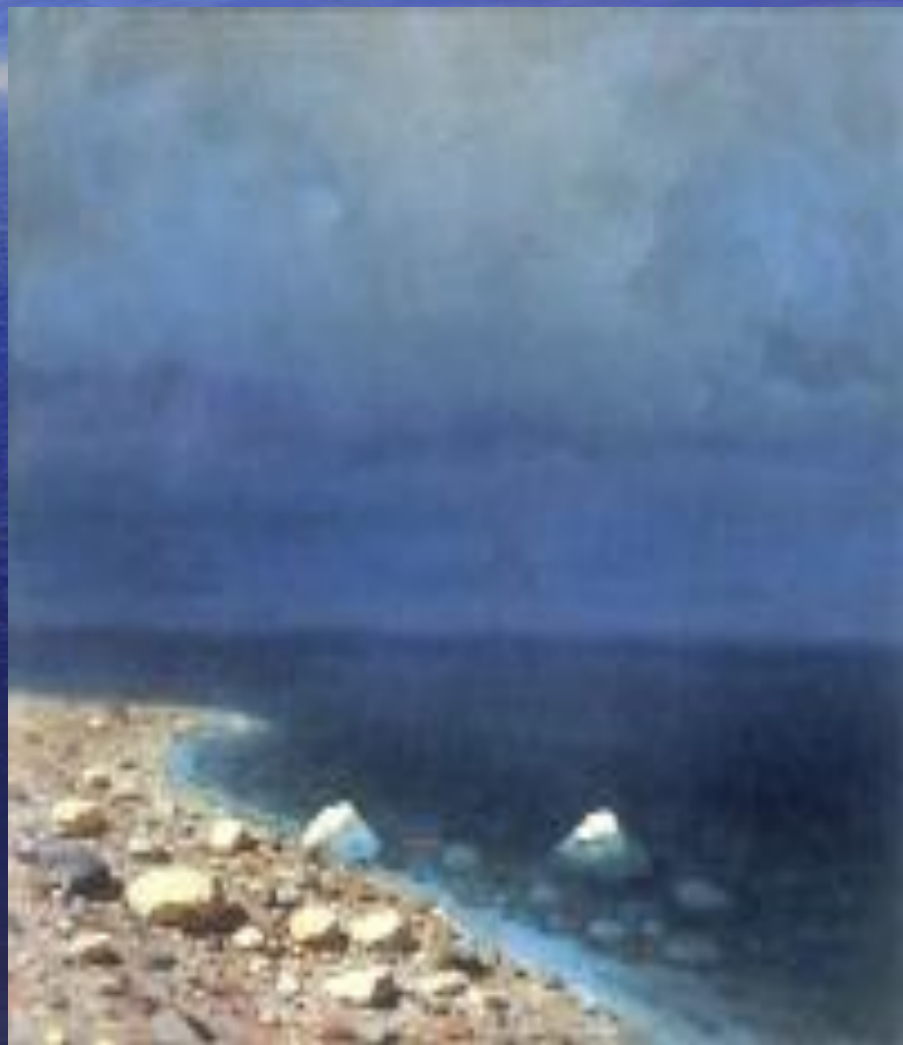

Экспозиция выставки «Русская реалистическая живопись второй половины XIX века»

Презентация по МХК подготовлена
учеником 11 класса

МОУ Василёвской СОШ

Архипкиным Виктором

Учитель: Ишимцева Н.Н.

2008год

Иван Айвазовский.
Контрабандисты. 1884

Николай Ге.
В Гефсиманском
саду. 1869 год.
Вариант

Константин
Коровин.
На террасе.
1910

Иван
Крамской.
Женский
портрет. 1890

Архип
Куинджи.
Море. 1890-е

Исаак
Левитан
Дорога.
1898

Фирс
Журавлев.
(Отгадай,
кто пришел)
1862