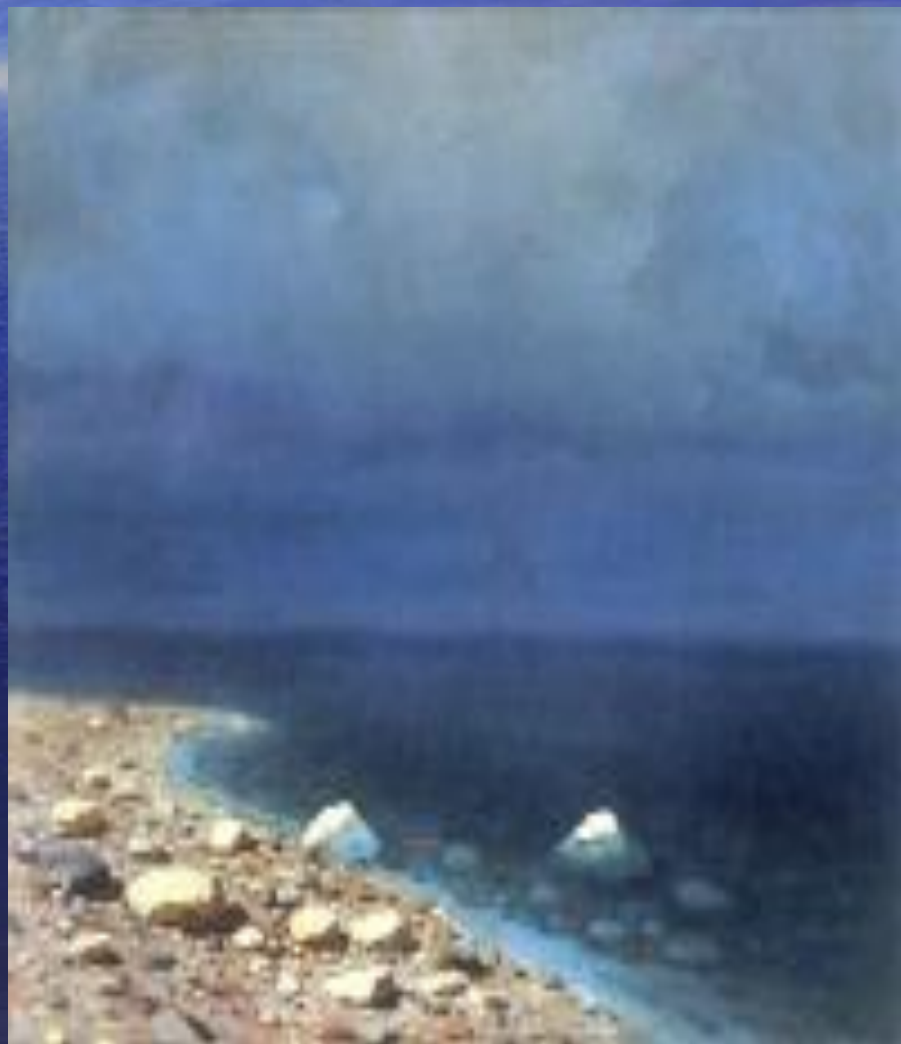

# Экспозиция выставки «Русская реалистическая живопись второй половины XIX века»

Презентация по МХК подготовлена  
учеником 11 класса

МОУ Василёвской СОШ

Архипкиным Виктором

Учитель: Ишимцева Н.Н.

2008год

Иван Айвазовский.  
Контрабандисты. 1884

Николай Ге.  
В Гефсиманском  
саду. 1869 год.  
Вариант

Константин  
Коровин.  
На террасе.  
1910

Иван  
Крамской.  
Женский  
портрет. 1890

Архип  
Куинджи.  
Море. 1890-е

Исаак  
Левитан  
Дорога.  
1898