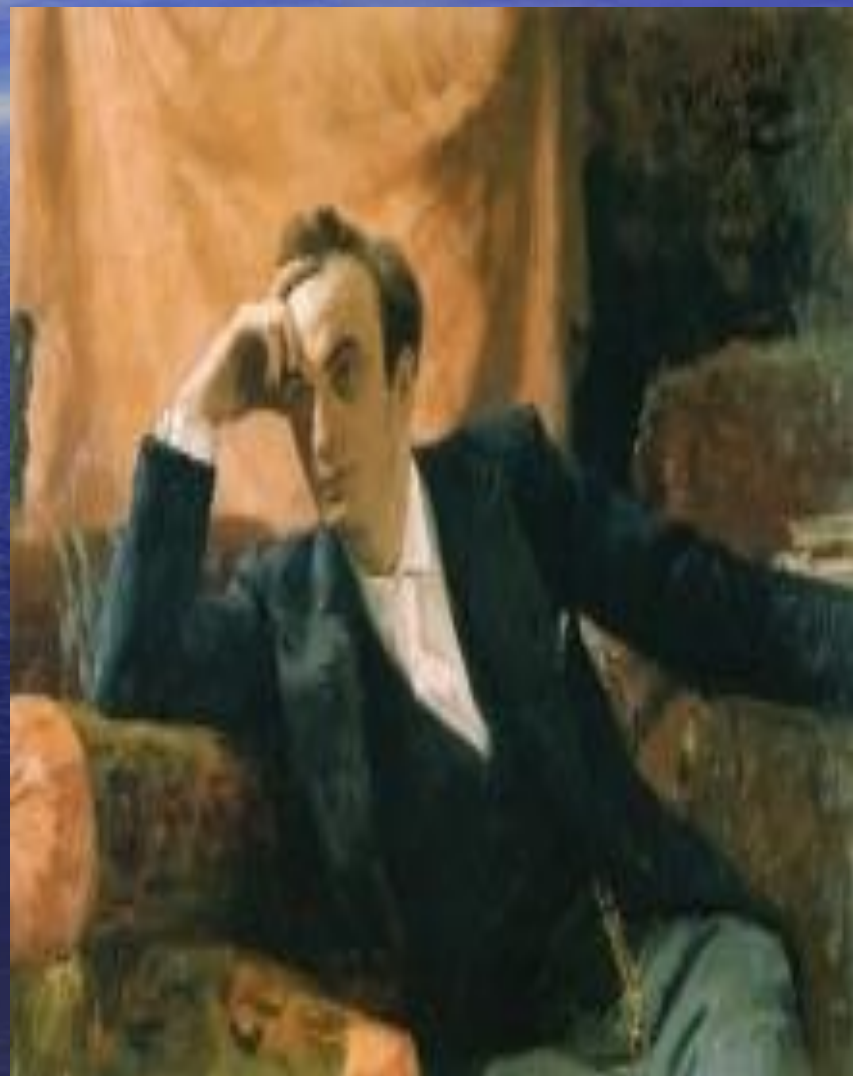

Илья Репин.
Портрет
артиста
Григория
Григорьевич
а Ге.1895