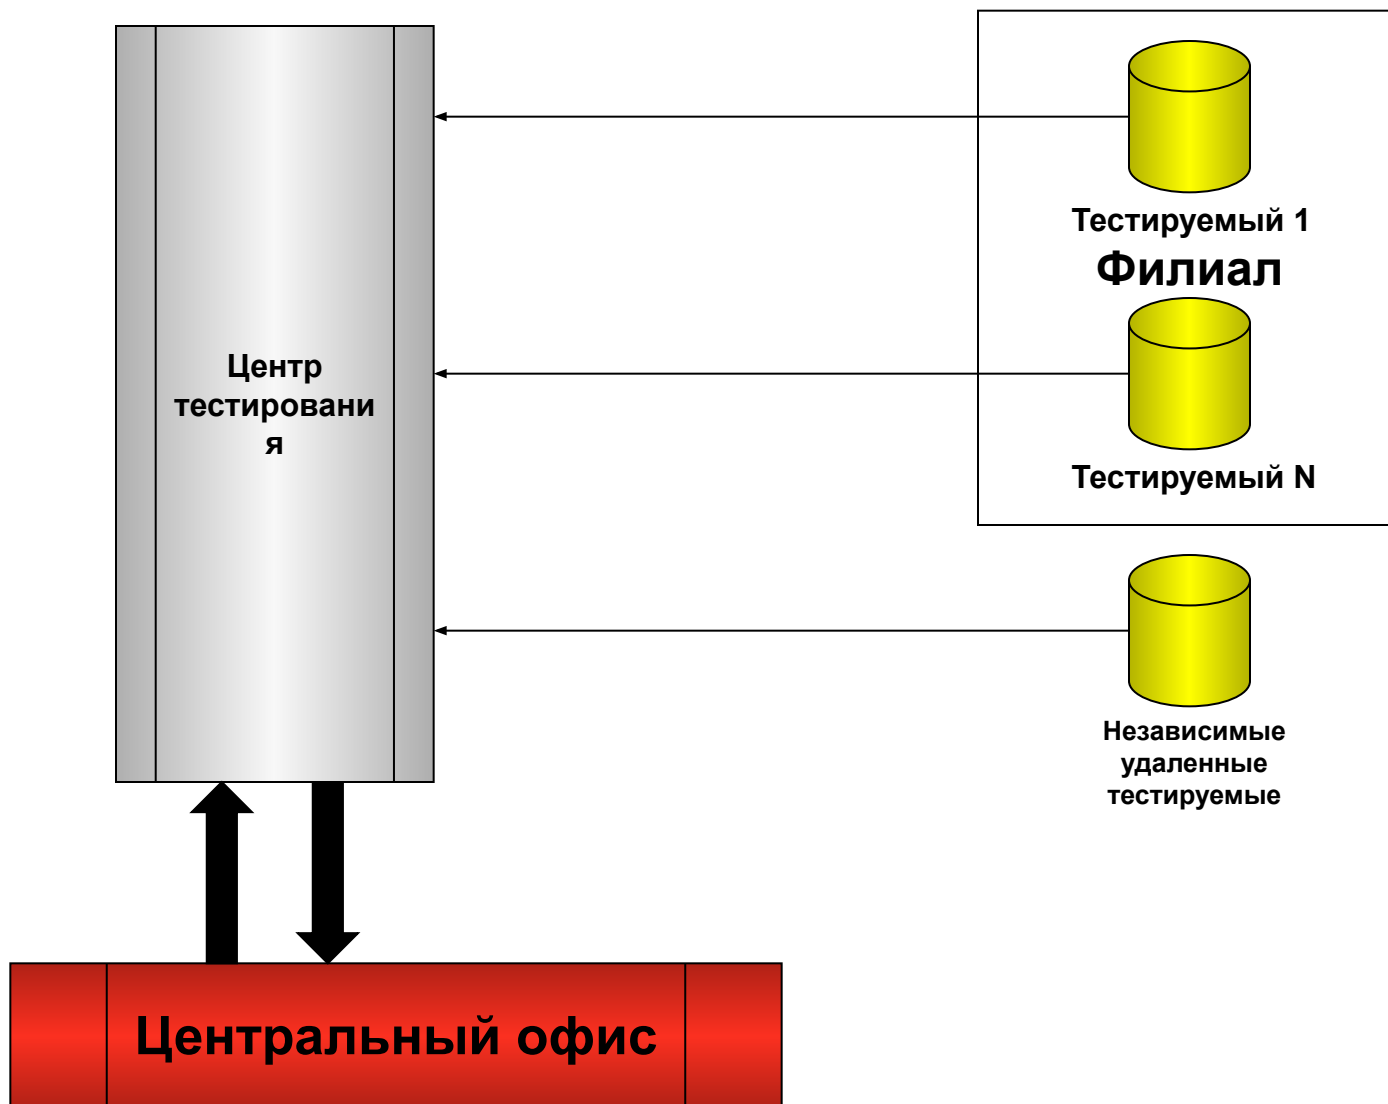

Вариант 1. Единый корпоративный центр тестирования.