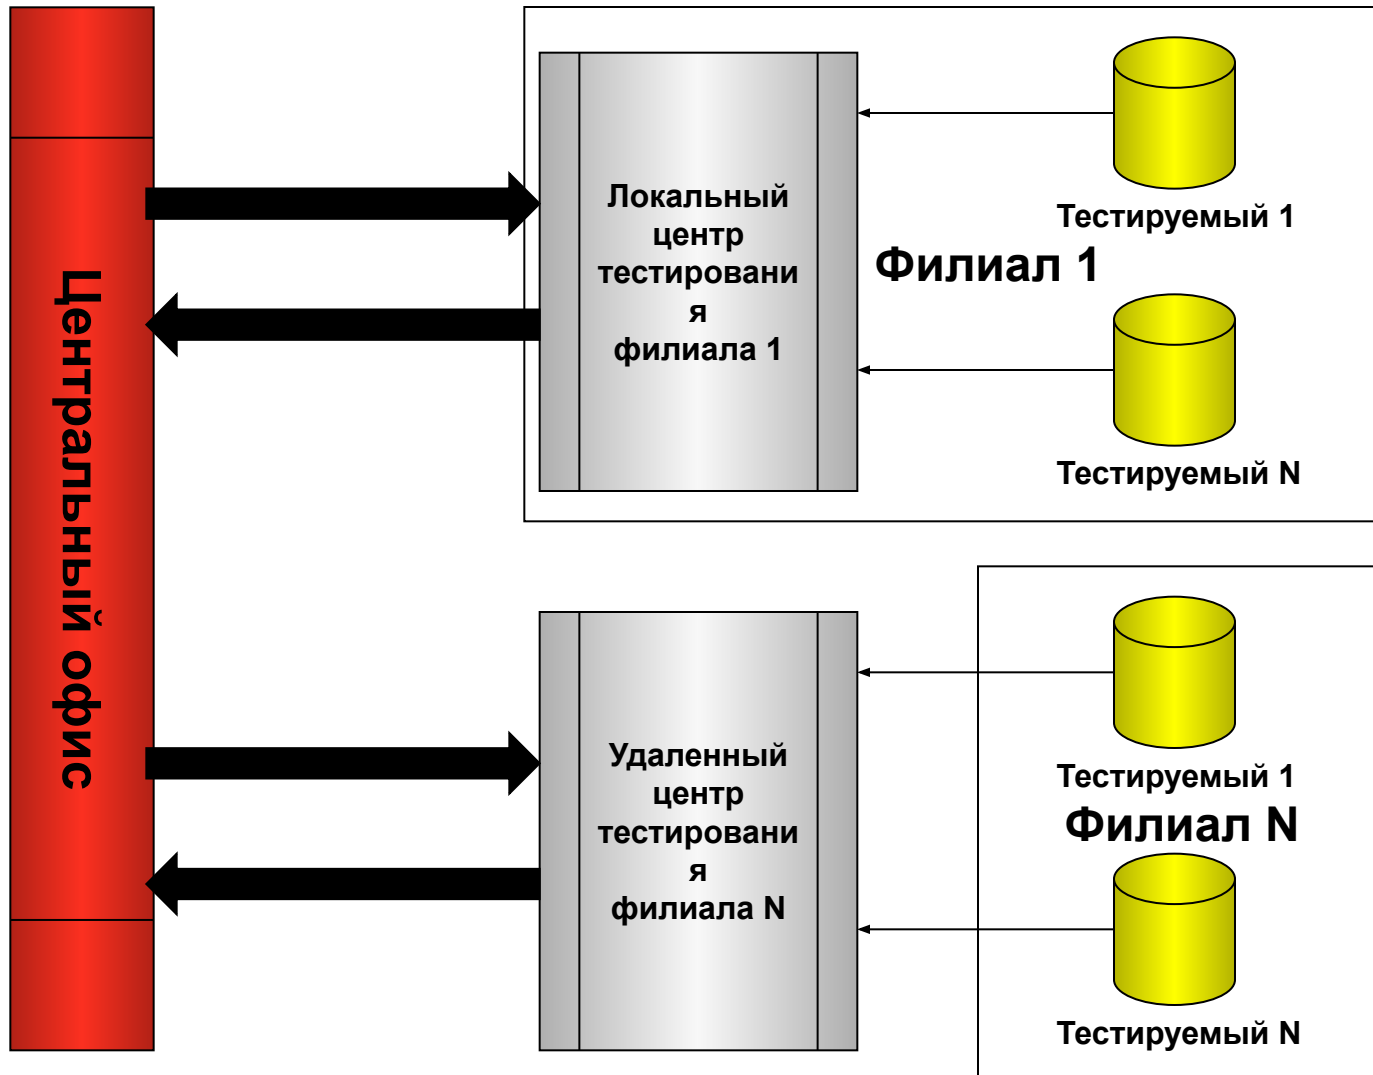

Вариант 2. Удаленный контроль центров тестирования филиалов.