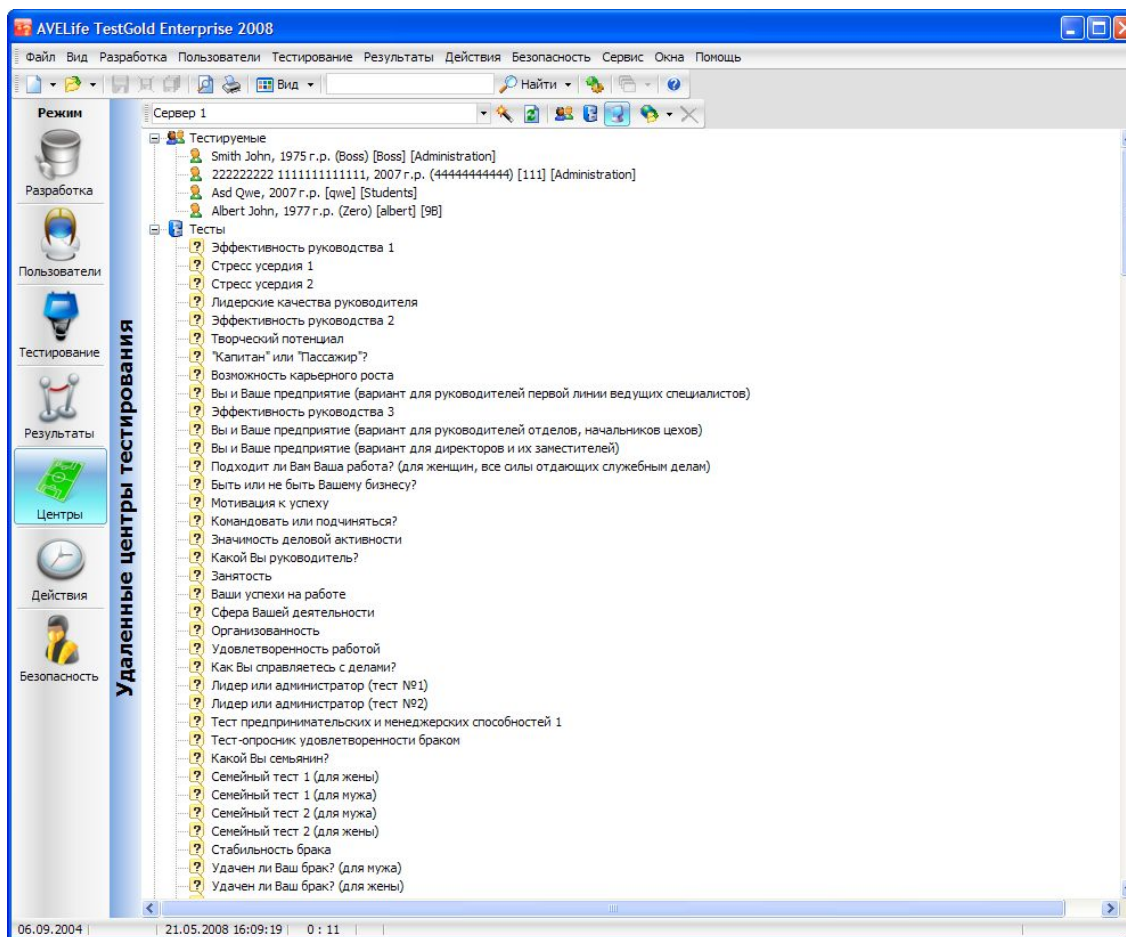

AVELife TestGold Enterprise

Контроль центров тестирования осуществляется в AVELife TestGold Enterprise - новом программном продукте семейства TestGold.