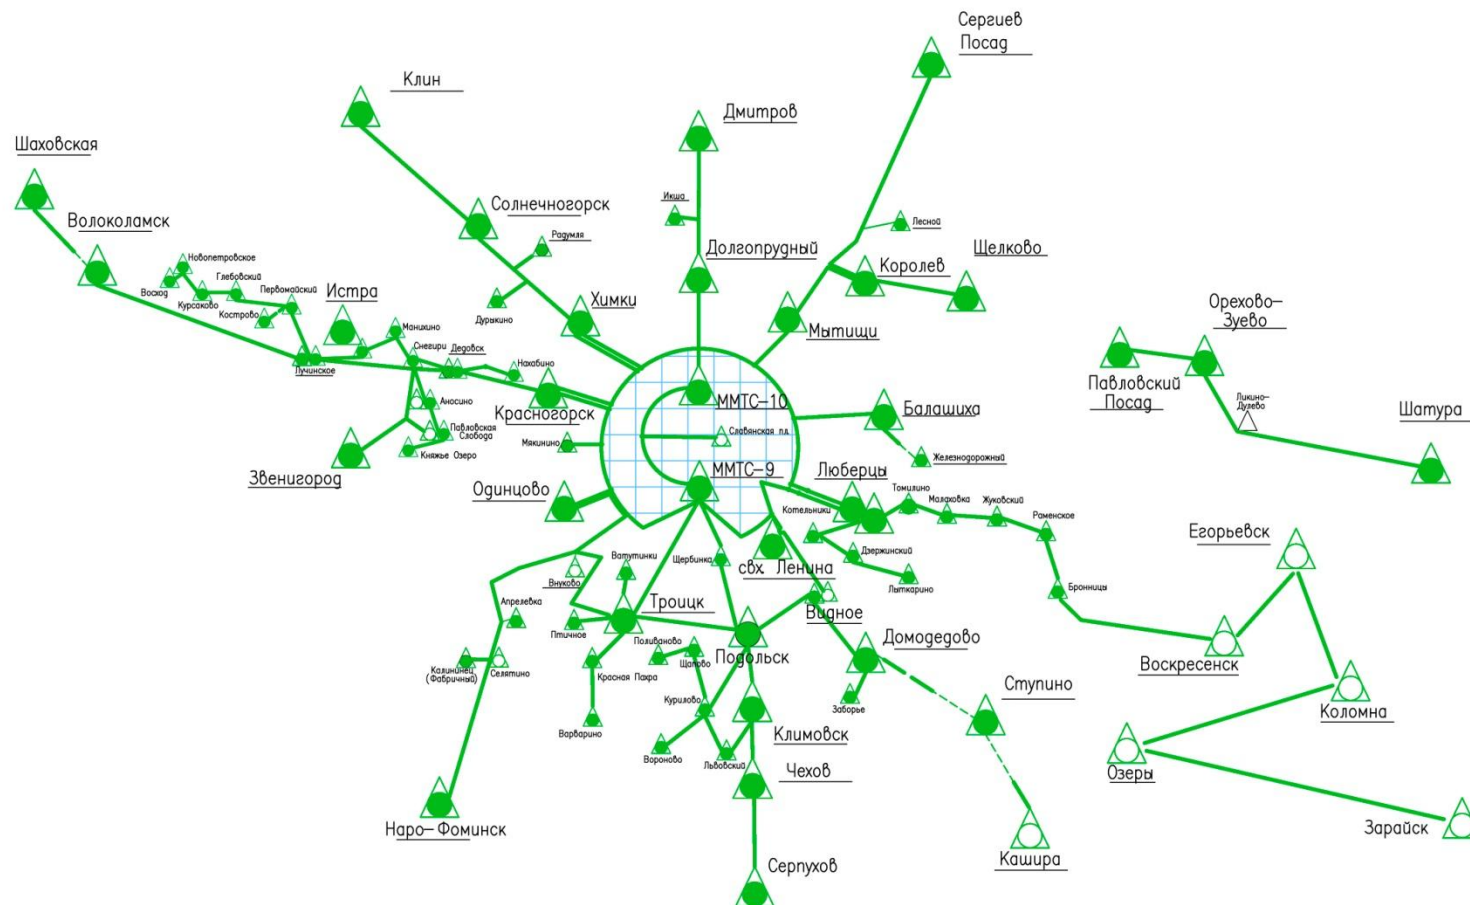

ЦИФРА 1

“Цифра Один” -

Важный элемент для Вашего бизнеса

Компания в цифрах

ООО “Цифра Один” – объединенная телекоммуникационная компания

- в состав компании вошли активы 11 коммерческих операторов связи Москвы и Московской области
- компания обслуживает свыше 3000 километров собственной распределенной волоконно-оптической сети в Москве и Московской области
- предоставляет услуги более чем в 200 московских бизнес-центрах
- обслуживает свыше 10 тысяч юридических лиц
- имеет монтированную емкость сети позволяющую обеспечивать доступ в сеть Интернет, доставлять телевизионный сигнал и обеспечивать местной телефонной связью более 500 тысяч квартир
- компания сертифицирована по системе управления качеством ISO 9001
- филиалы компании находятся в Твери и Краснодаре

Структурная схема объединенной сети “Цифра Один”

“Цифра Один” предоставляет широкий спектр телекоммуникационных услуг для создания успешного бизнеса:

- Услуги местной, внутризоновой телефонной связи
- Услуги по передаче данных с использованием выделенных каналов
- Создание корпоративных сетей связи
- Услуги доступа в сеть Интернет
- Предоставление в пользование сетевых ресурсов «Цифра Один»
- Предоставление услуг телевидения
- Строительно-монтажные работы на объектах связи
- Предоставление услуг интеллектуальной платформы под брендом «БЕРРИ ЛАЙН» (услуга переадресации вызовов с номеров Оператора)
- Присоединение операторов связи на местном и зоновом уровне
- Услуг по поставке и интеграции телекоммуникационного и другого высокотехнологичного оборудования