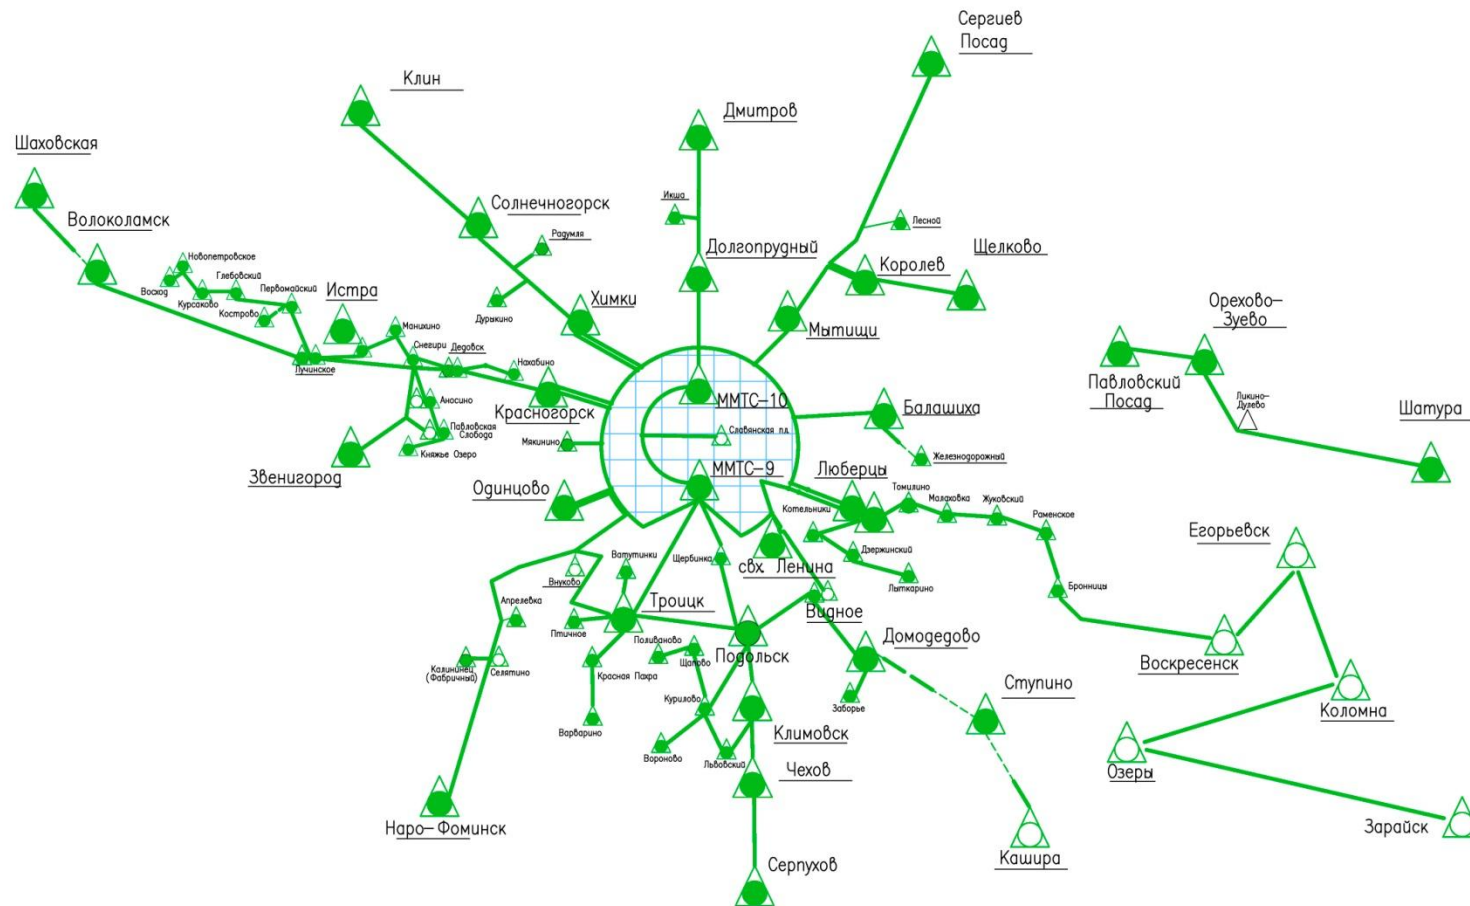

ЦИФРА 1

“Цифра Один” -

Важный элемент для Вашего бизнеса

Компания в цифрах

ООО “Цифра Один” – объединенная телекоммуникационная компания

- в состав компании вошли активы 11 коммерческих операторов связи Москвы и Московской области
- компания обслуживает свыше 3000 километров собственной распределенной волоконно-оптической сети в Москве и Московской области
- предоставляет услуги более чем в 200 московских бизнес-центрах
- обслуживает свыше 10 тысяч юридических лиц
- имеет монтированную емкость сети позволяющую обеспечивать доступ в сеть Интернет, доставлять телевизионный сигнал и обеспечивать местной телефонной связью более 500 тысяч квартир
- компания сертифицирована по системе управления качеством ISO 9001
- филиалы компании находятся в Твери и Краснодаре

Структурная схема объединенной сети “Цифра Один”

“Цифра Один” предоставляет широкий спектр телекоммуникационных услуг для создания успешного бизнеса:

- Услуги местной, внутризоновой телефонной связи
- Услуги по передаче данных с использованием выделенных каналов
- Создание корпоративных сетей связи
- Услуги доступа в сеть Интернет
- Предоставление в пользование сетевых ресурсов «Цифра Один»
- Предоставление услуг телевидения
- Строительно-монтажные работы на объектах связи
- Предоставление услуг интеллектуальной платформы под брендом «БЕРРИ ЛАЙН» (услуга переадресации вызовов с номеров Оператора)
- Присоединение операторов связи на местном и зоновом уровне
- Услуг по поставке и интеграции телекоммуникационного и другого высокотехнологичного оборудования