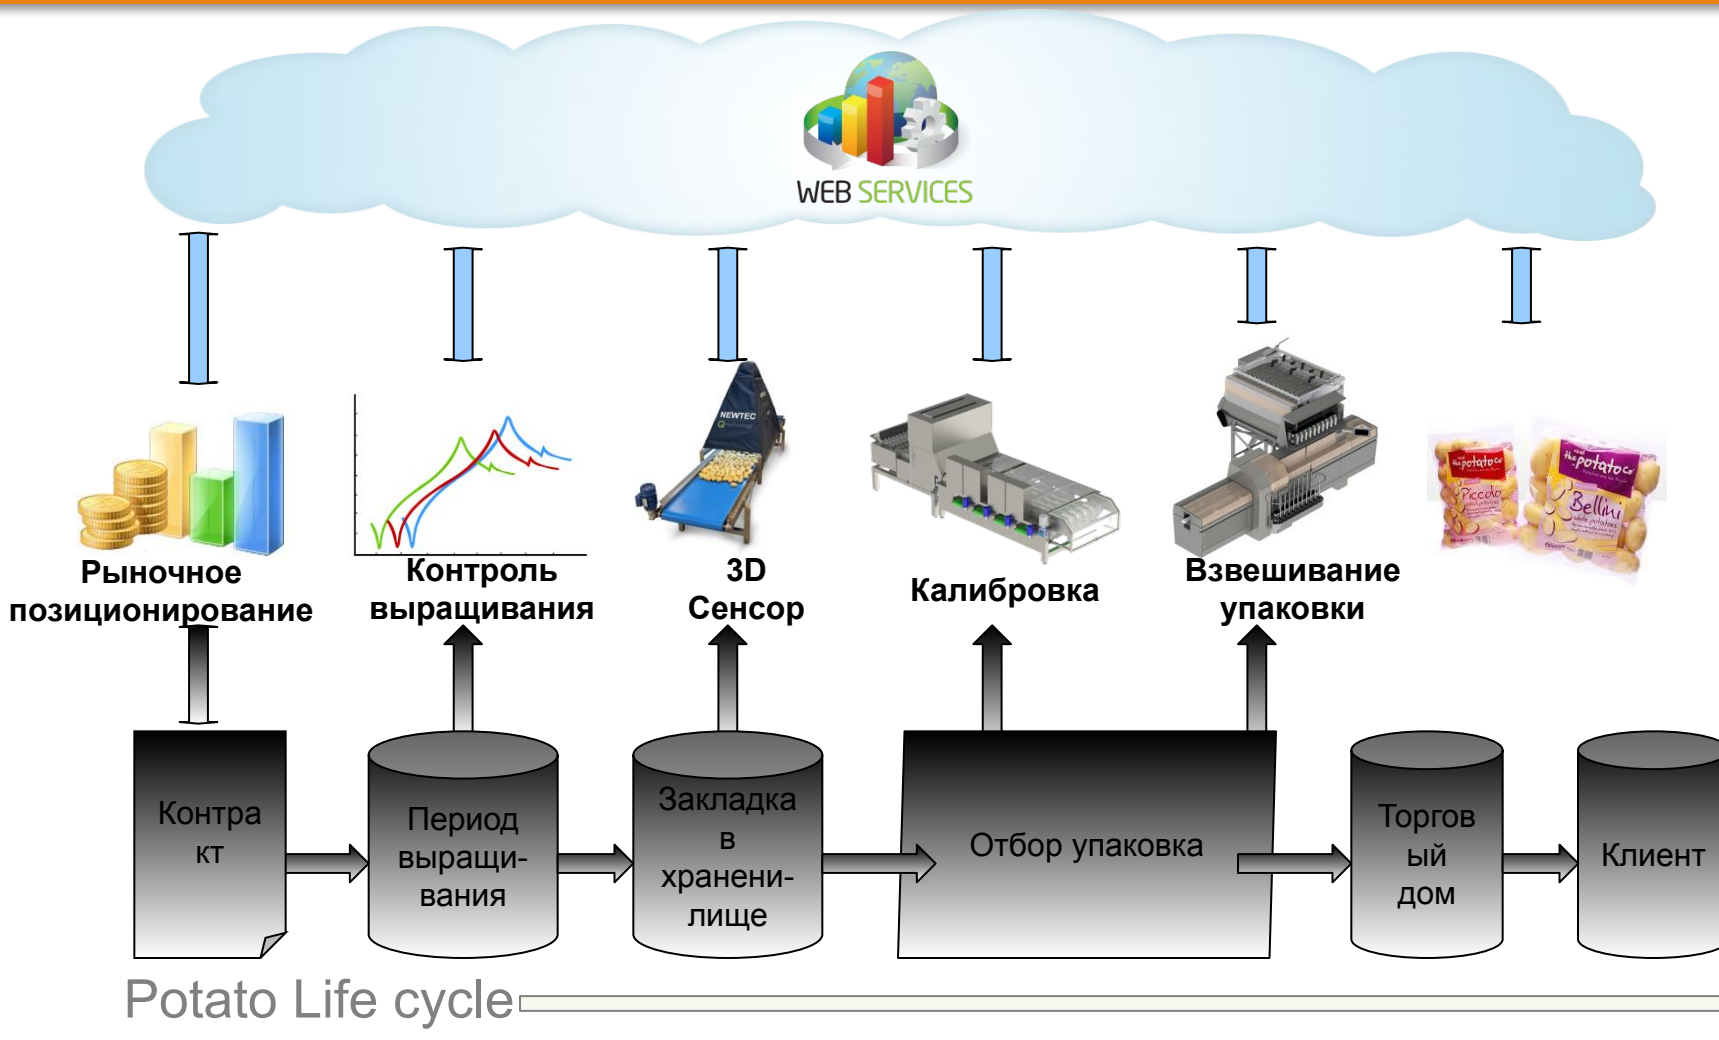

WEB SERVICES

Увеличивает ваш оборот на 5%

NEWTEC

Контроль

- Полностью отслеживает данные
- Простой ввод партионного учета
- Увеличенное разрешение

Статистика производства

- Четкая статистика калибровки и взвешивания
- Увеличивает надежность за счет удаленной диагностики
- Продвинутое оповещение
- Детальный учет продукта

Объединенный контроль и статистика

- Полный управленческий контроль
- Определение назначения продукта и контроль выращивания
- Оптимизирует Ваше производство

Confidential
NEWTEC

Web-Сервис

Контроль

выращивания

- ▣ Лаборатория NEWTEC в сотрудничестве с институтом MemPhys в Южном Датском Университете (SDU) разработали метод определения клеточной культуры в органических продуктах.
- ▣ Спектроскоп в переносном дизайне
- ▣ Измеряет:
 - Уровень крахмала
 - Содержания сухого вещества
 - Уровень сахара
 - Уровень протеина
 - Уровень экзимов и т.д..
- ▣ Обменивается информацией с Web-Сервис через Андроид App
- ▣ Отслеживает и сообщает о росте и изменении качества каждого компонента
- ▣ Сообщает о необходимости добавить удобрения или других изменениях