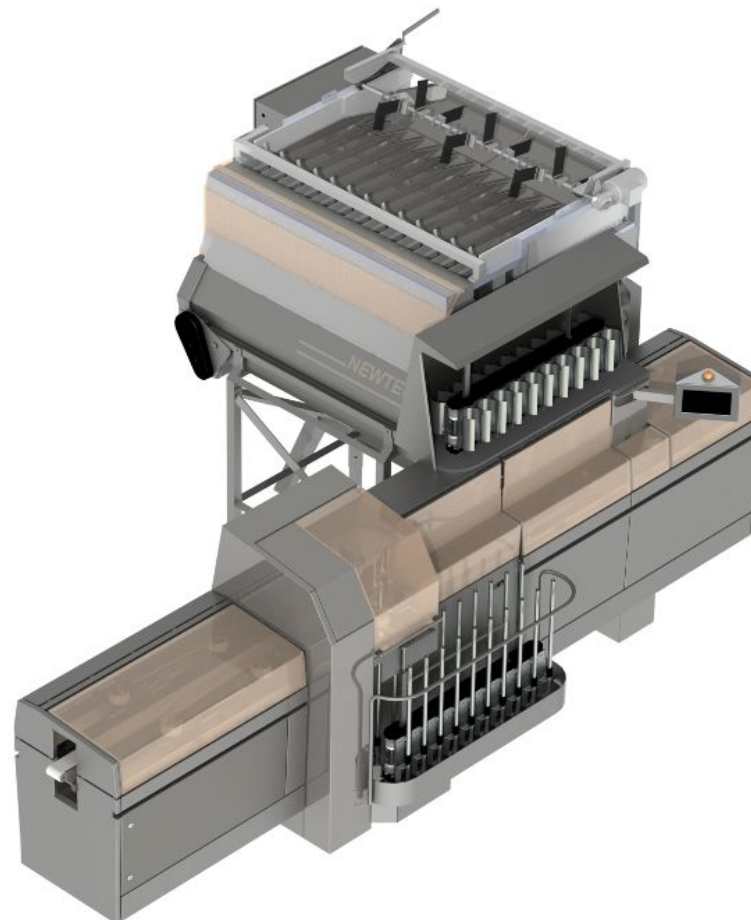

Продолжение следует...

Celox XT, NEWTEC

Новая высокоскоростная камера с интеллектом основанным на Q –технологиях
Производительность на 50% выше Celox RV12 (предыдущей модели)

Высокая точность отбора:

95% точность по качеству

99% точность по размер

Встроенный Web-Сервис 3.0 на дисплее калибровки

Confidential
NEWTEC

Машина для образцов

Sample Machine

- ✓Базирована на технологиях Celox, NEWTEC
- ✓Может использоваться как контроллер части потока
- ✓Передает всю статистику через Web-Сервис.
- ✓Может присоединяться по шине Modbus –TCP
- ✓Встроенный Web-Сервис 3.0

CCF – Автоматический наполнитель стаканчиков

90 стаканчиков в минуту
Непрерывная смена стаканчиков
Мягкое обращение с продуктом

Confidential
NEWTEC

Чек-вейр (Check Weigher)

Преимущества:

- ✓ Камера контролирует подачу и расположение упаковок
- ✓ До 120 упаковок/минуту
- ✓ Размер упаковки 500гр.– 7кг.
- ✓ Web-сервис 3.0 встроенный.

Будущие возможности:

- Контроль качества упаковки и этикетки
- Метал детектор

3D Сенсор

- Полная информация о размерах картофеля в хранилище
- Измеряет длину, диаметр и высоту всех продуктов, проходящих через камеру
- Работает с интерфейсом Web- сервис, ModBus-TCP и “Newtec Андроид-App”.
- Может предоставить информацию через локальную сеть, WI-Fi и USB