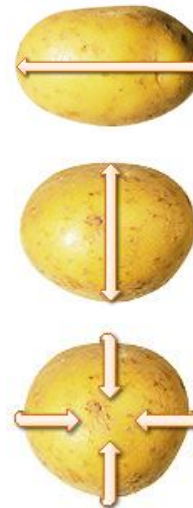

CCF – Автоматический наполнитель стаканчиков

90 стаканчиков в минуту
Непрерывная смена стаканчиков
Мягкое обращение с продуктом

Confidential
NEWTEC

Чек-вейр (Check Weigher)

Преимущества:

- ✓ Камера контролирует подачу и расположение упаковок
- ✓ До 120 упаковок/минуту
- ✓ Размер упаковки 500гр.– 7кг.
- ✓ Web-сервис 3.0 встроенный.

Будущие возможности:

- Контроль качества упаковки и этикетки
- Метал детектор

3D Сенсор

- Полная информация о размерах картофеля в хранилище
- Измеряет длину, диаметр и высоту всех продуктов, проходящих через камеру
- Работает с интерфейсом Web- сервис, ModBus-TCP и “Newtec Андроид-App”.
- Может предоставить информацию через локальную сеть, WI-Fi и USB