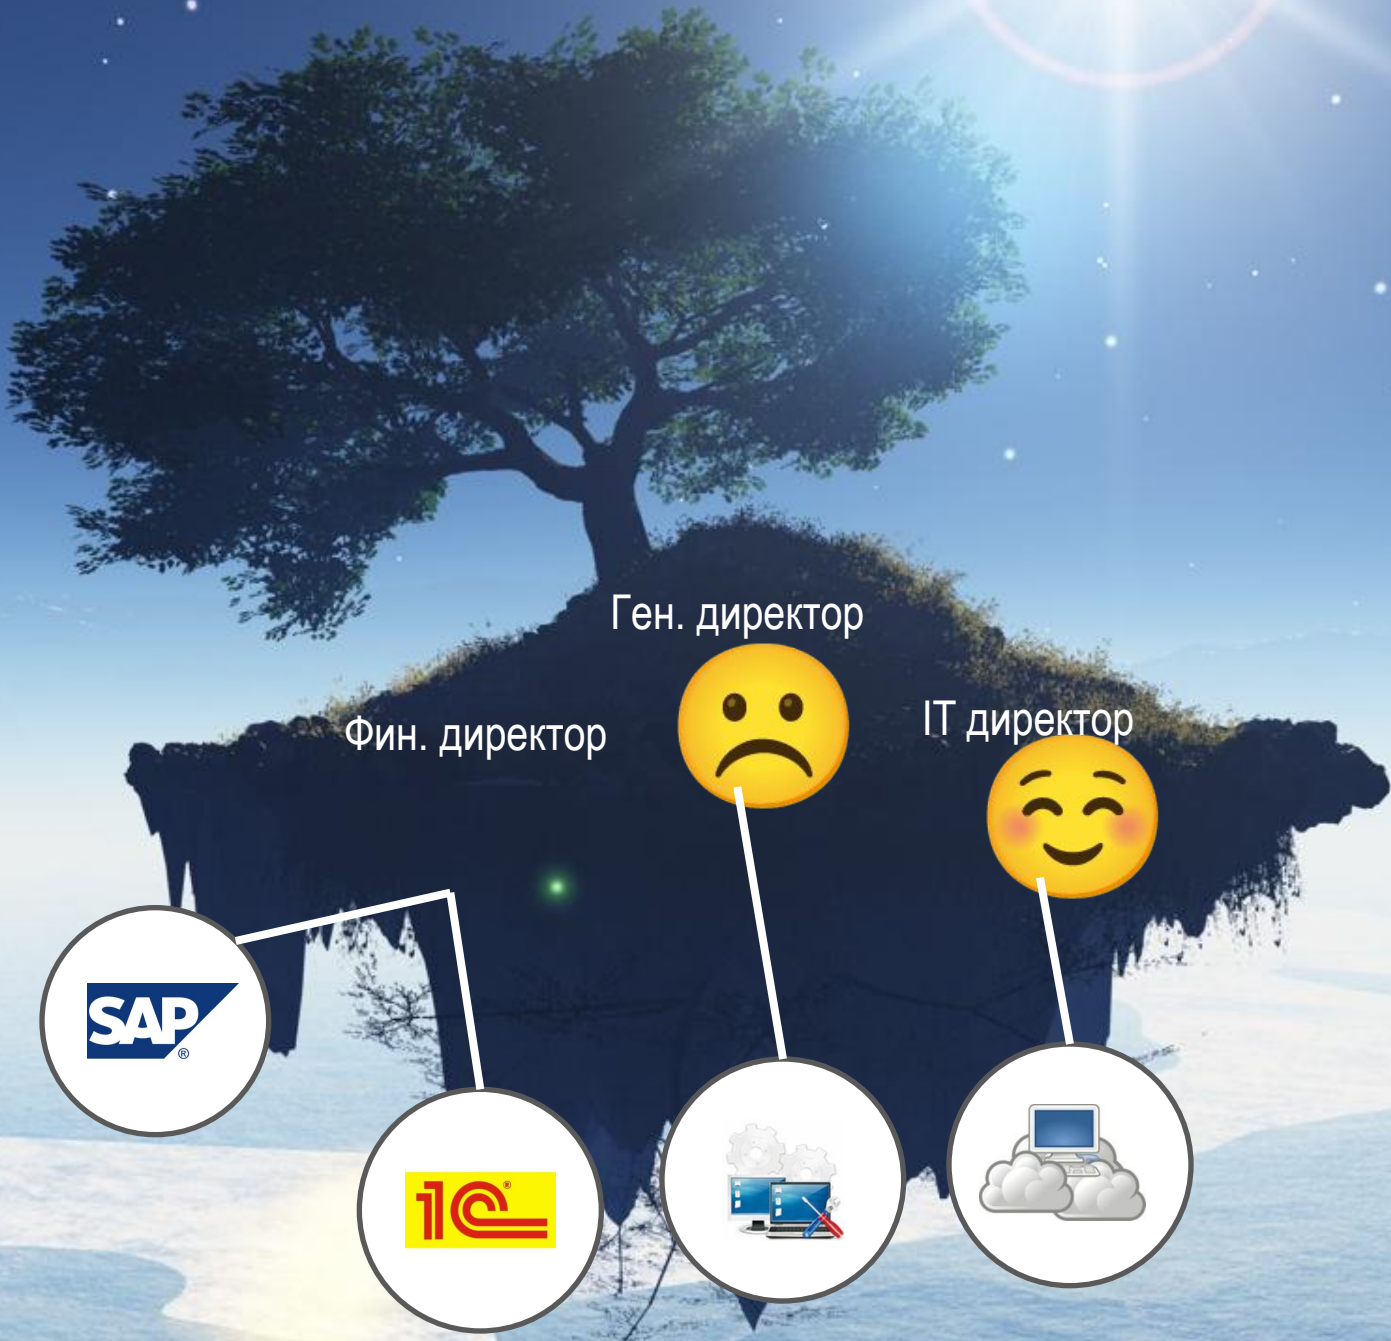

Ген. директор

Фин. директор

IT директор