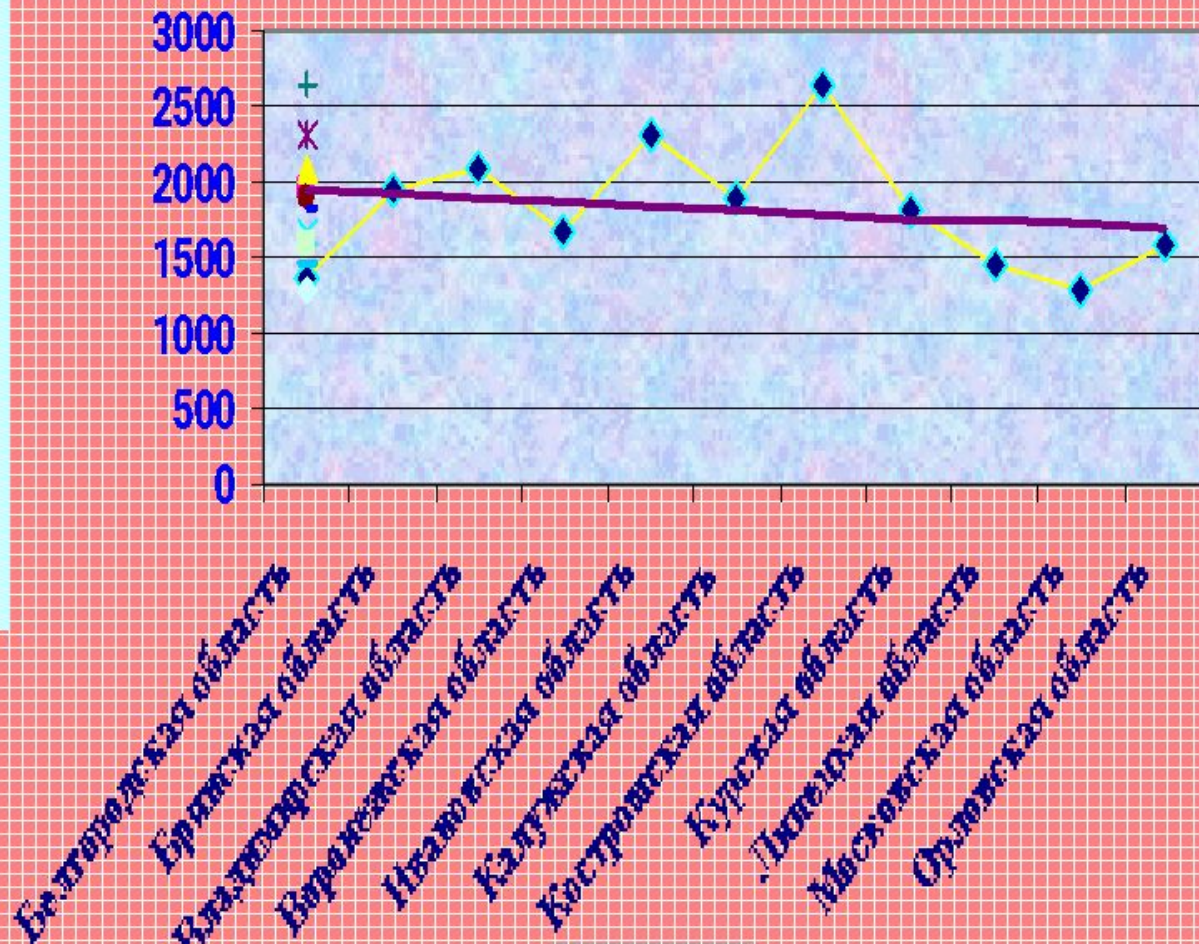

# Преступность в России

---

Краткие данные за 2001 год

## Общий уровень преступности в регионах России

Зарегистрировано преступлений на 100 тыс. человек

Регионы

- ◆ Белгородская область
- Брянская область
- ▲ Владимирская область
- ✕ Воронежская область
- ✱ Ивановская область
- Калужская область
- + Костромская область
- Курская область
- Липецкая область

## Количество преступлен ий

Белгородская область	1356
Брянская область	1940
Владимирская область	2070
Воронежская область	1679
Ивановская область	2301
Калужская область	1889
Костромская область	2634
Курская область	1793
Липецкая область	1442
Московская область	1275
Орловская область	1579

## Общий уровень преступности в регионах России различается в разы

Рост регистрируемых преступлений в 2001 году был отмечен в 48 регионах-субъектах Российской Федерации, а снижение - в 41 регионе. В целом по России число зарегистрированных преступлений составило в 2001 году 2044 на 100 тысяч населения, увеличившись на 1,0% по сравнению с предшествующим годом. В отдельных регионах-субъектах Российской Федерации уровень преступности превышал среднероссийский уровень более чем в 1,5 раза (в первую очередь это относится к некоторым регионам Дальнего Востока и Сибири), в других же был ниже в 2-5 раз (рис. 2). Наиболее высоким уровнем преступности в 2001 году был в Еврейской автономной области (3235), Курганской области (3165), Хабаровском крае (3153), Республике Бурятия (3098), наиболее низким - в республиках Ингушетии (378) и Дагестане (705). Москва и Московская область занимали, соответственно, 72-е и 71-е места среди 89 регионов-субъектов федерации, а Санкт-Петербург и Ленинградская область - 37-е и 11-е.