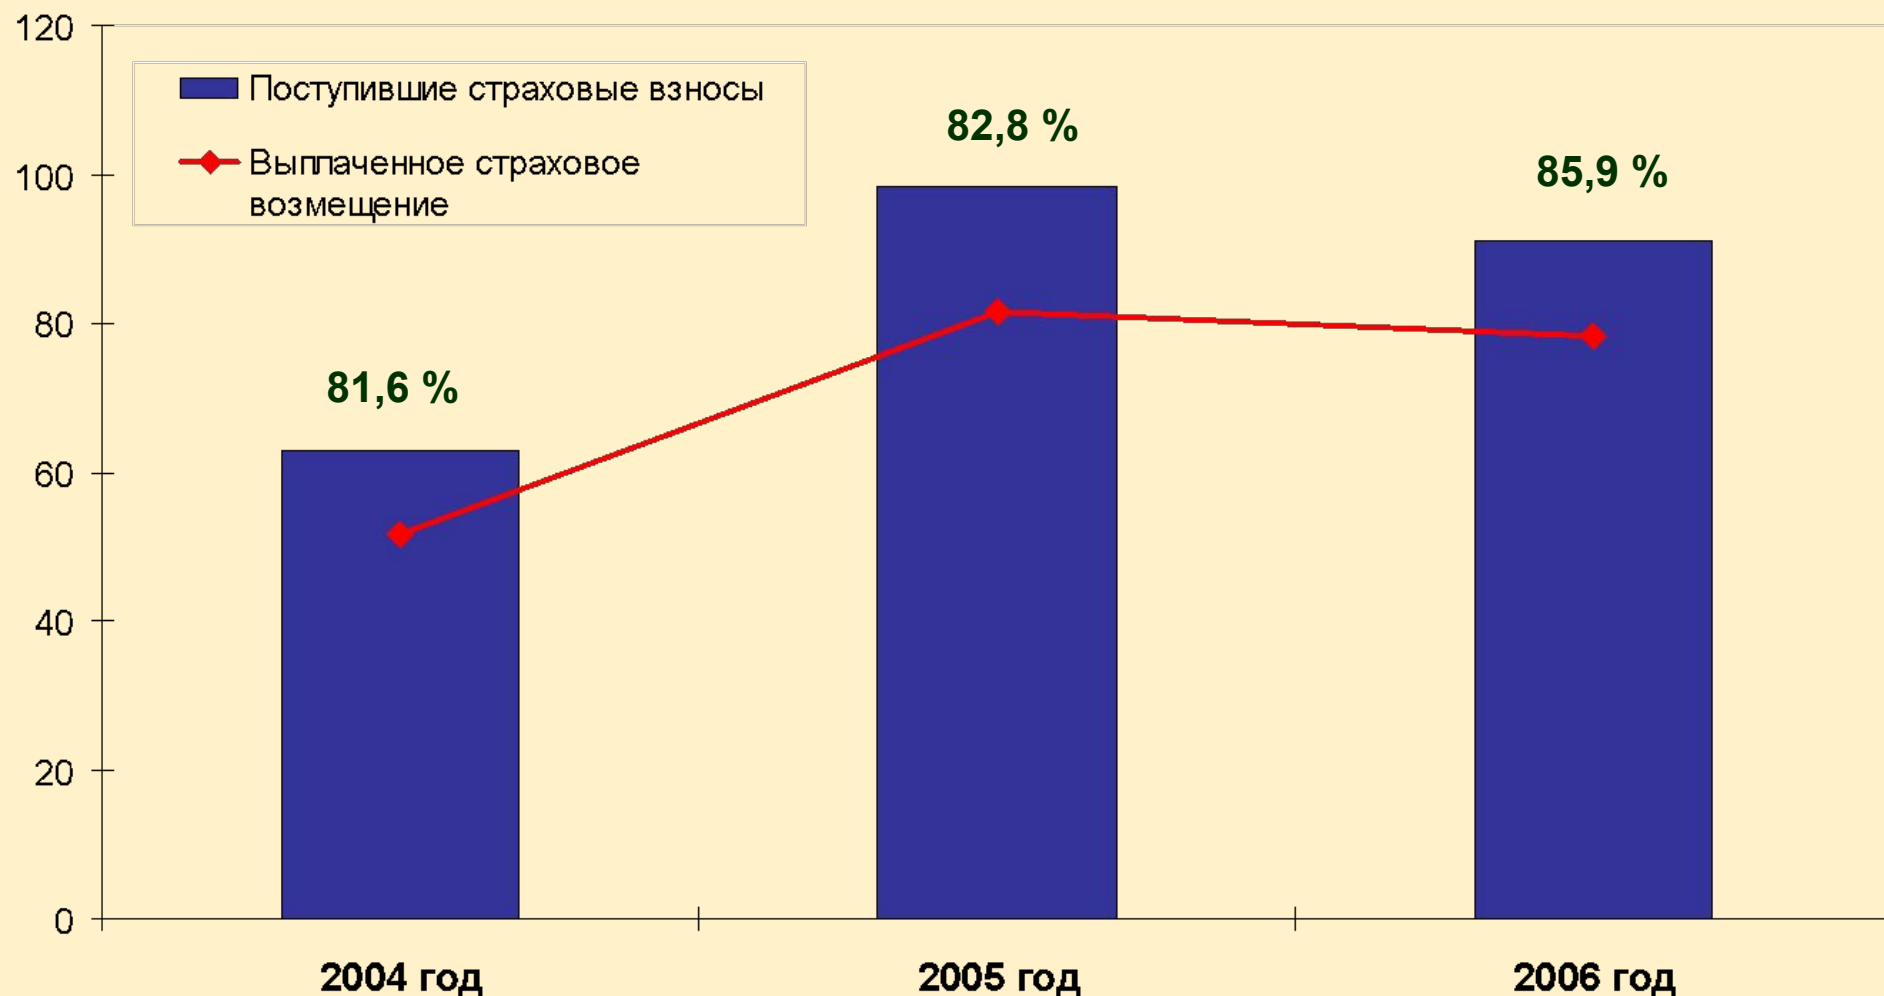

Убыточность по страхованию урожая сельскохозяйственных культур (за календарный год)