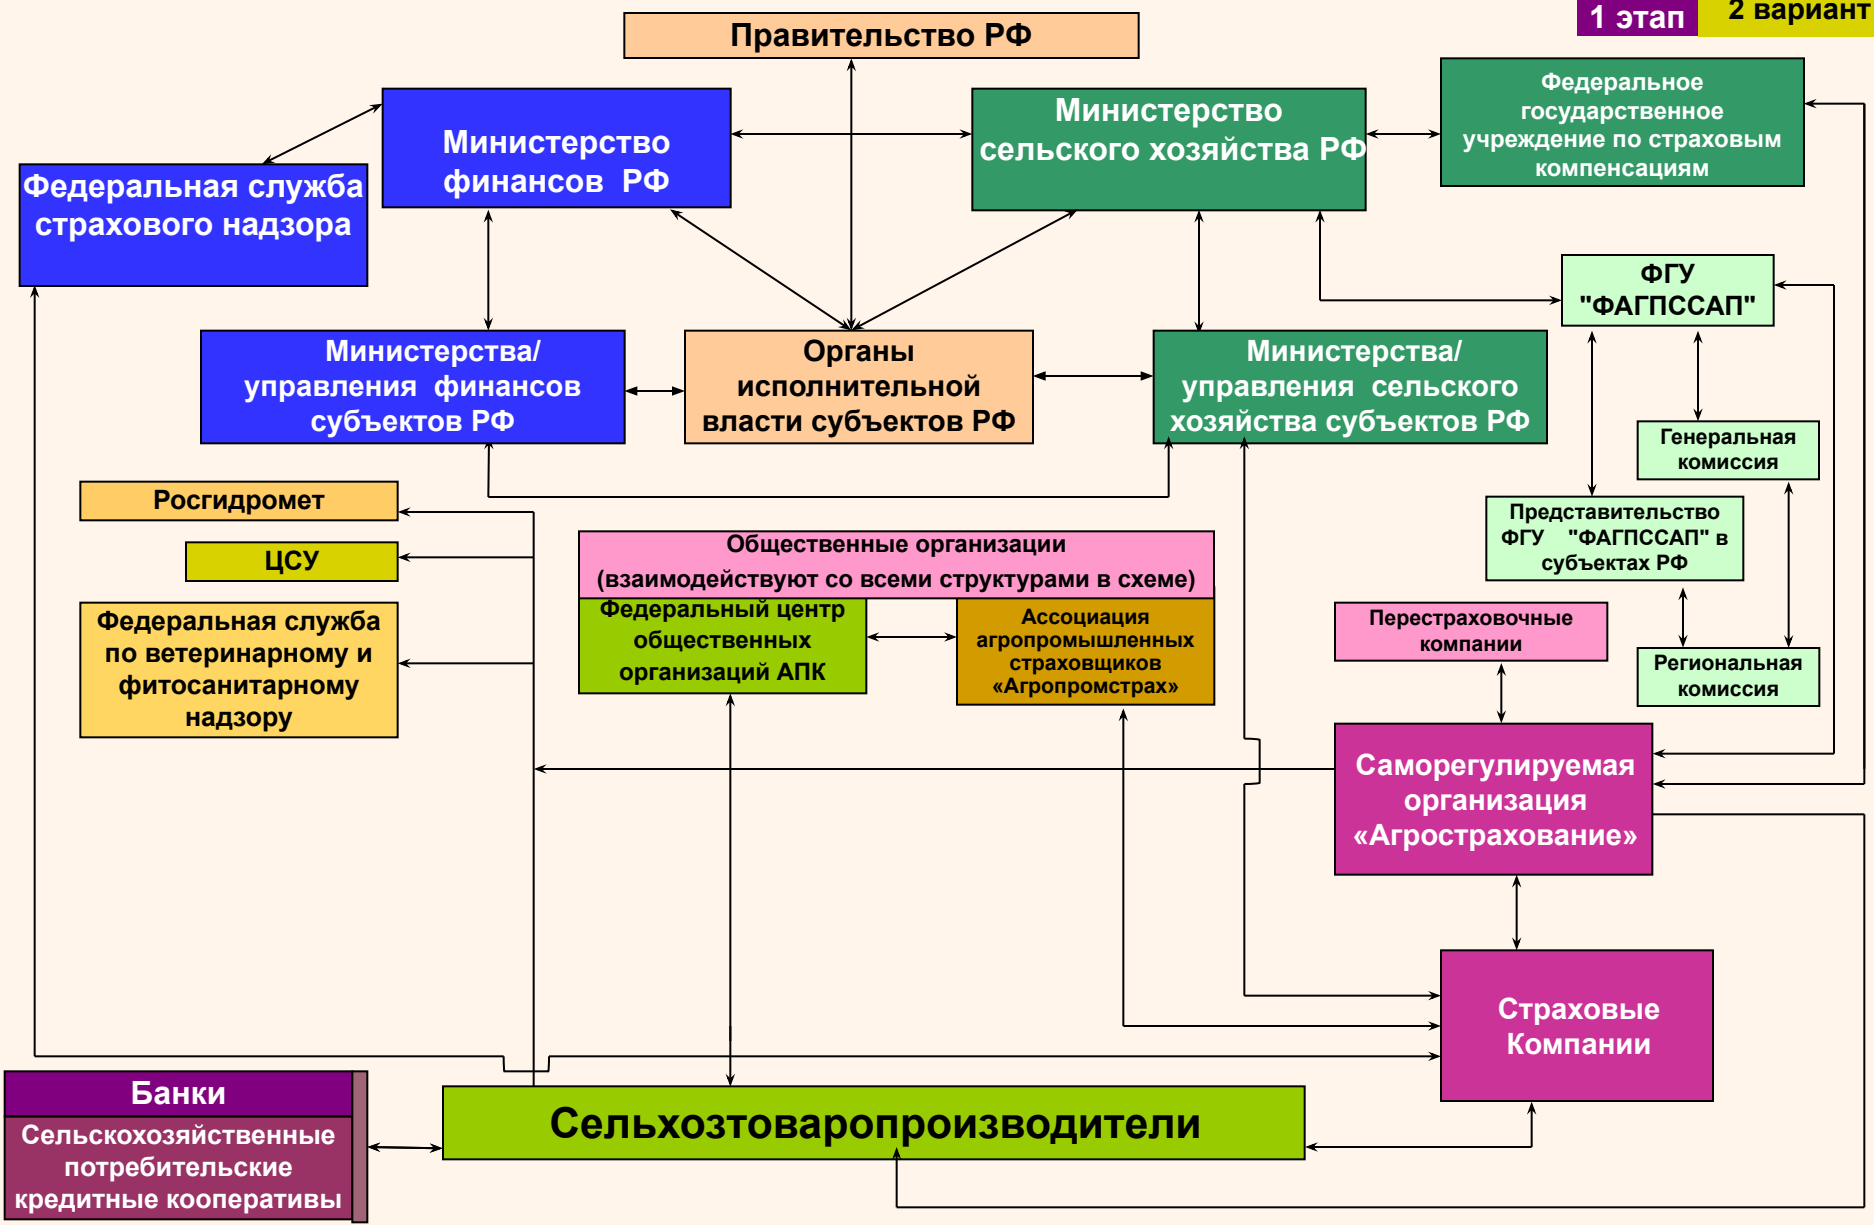

**Удельный вес застрахованных посевных площадей
сельскохозяйственных культур за 2006 год**

Убыточность по страхованию урожая сельскохозяйственных культур (за календарный год)

Предлагаемая схема

взаимодействия структур при страховании урожая сельскохозяйственных культур и многолетних насаждений с государственной поддержкой

1 этап 1 вариант

Предлагаемая схема

взаимодействия структур при страховании урожая сельскохозяйственных культур и многолетних насаждений с государственной поддержкой

1 этап 2 вариант

Предлагаемая схема

взаимодействия структур при страховании урожая сельскохозяйственных культур и многолетних насаждений с государственной поддержкой