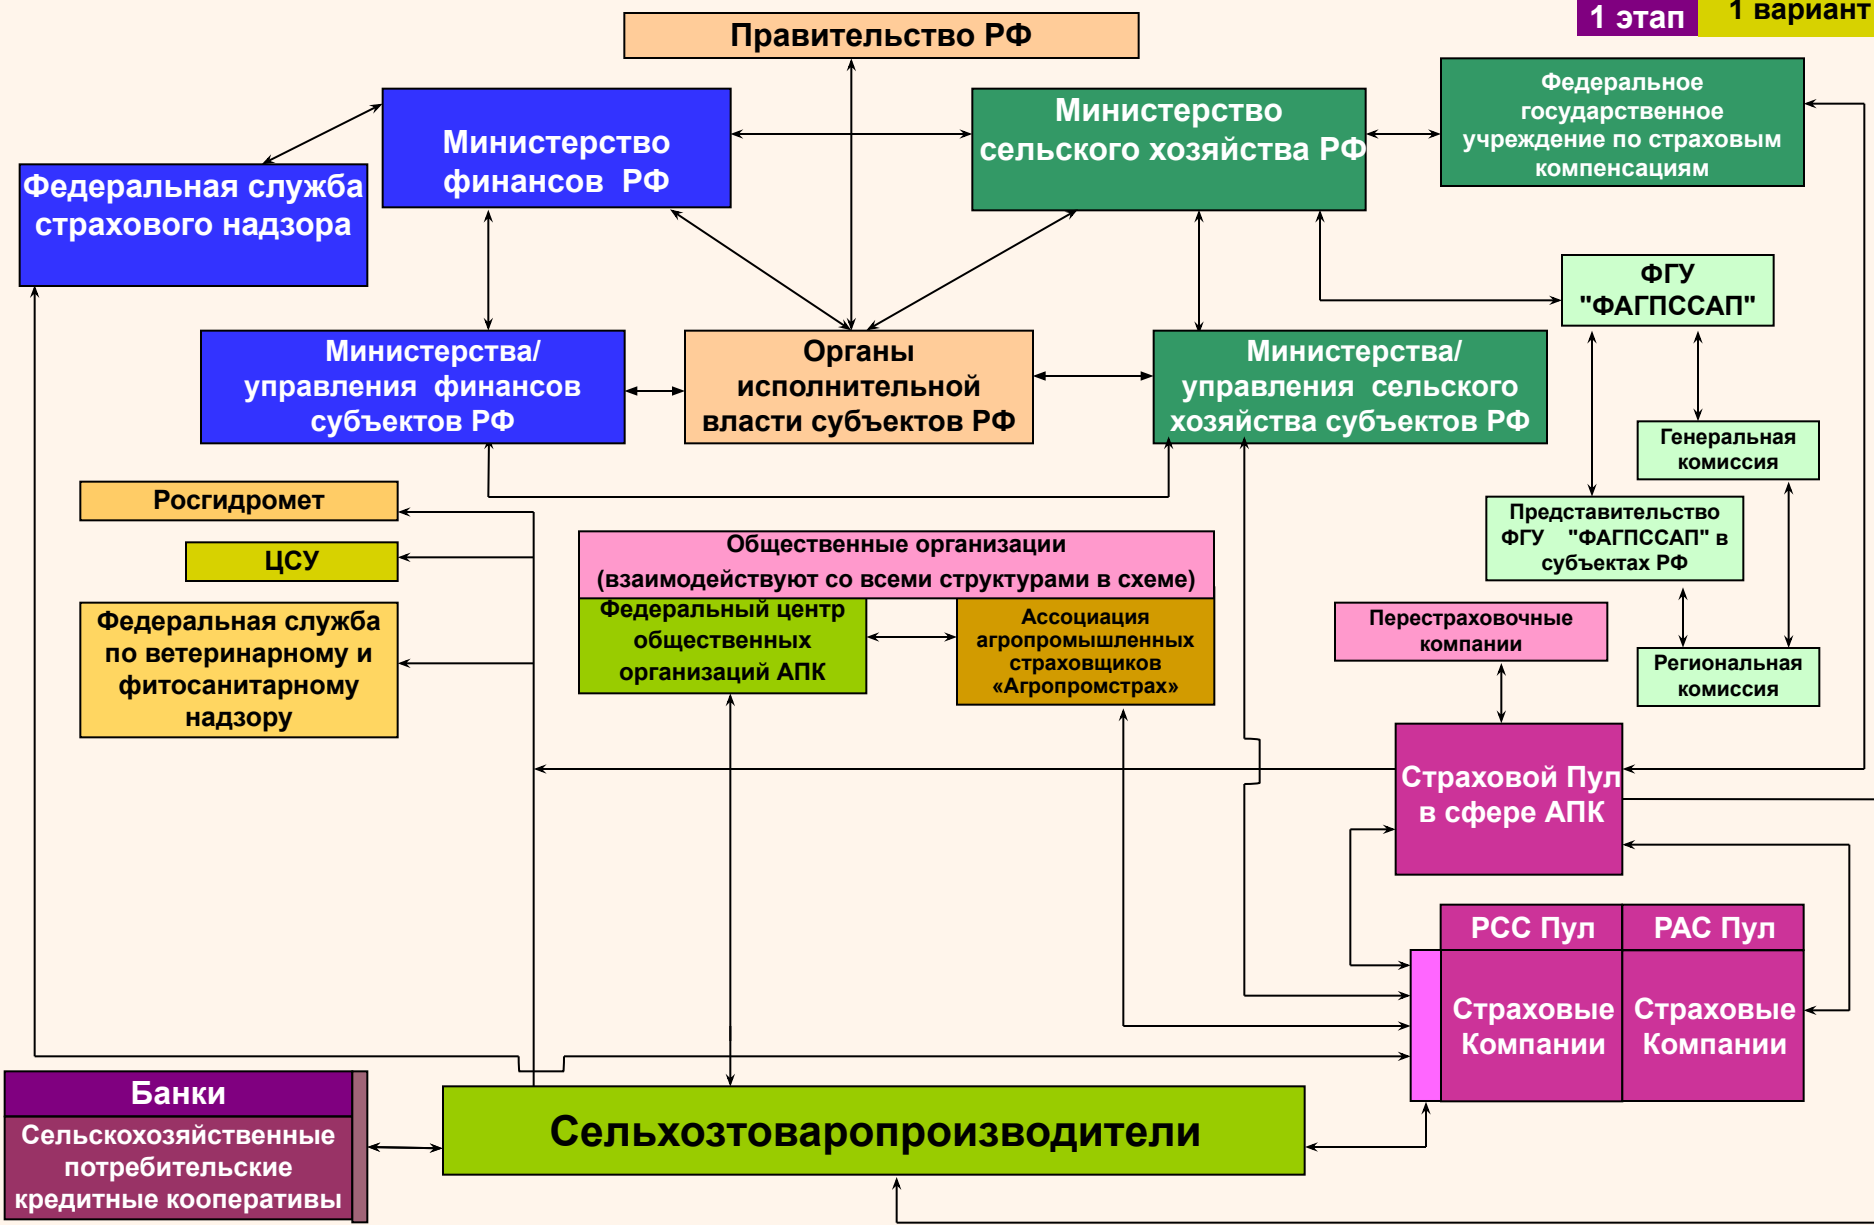

**Удельный вес застрахованных посевных площадей
сельскохозяйственных культур за 2006 год**

Убыточность по страхованию урожая сельскохозяйственных культур (за календарный год)

Предлагаемая схема

взаимодействия структур при страховании урожая сельскохозяйственных культур и многолетних насаждений с государственной поддержкой

1 этап 1 вариант

Предлагаемая схема

взаимодействия структур при страховании урожая сельскохозяйственных культур и многолетних насаждений с государственной поддержкой

1 этап 2 вариант

Предлагаемая схема

взаимодействия структур при страховании урожая сельскохозяйственных культур и многолетних насаждений с государственной поддержкой