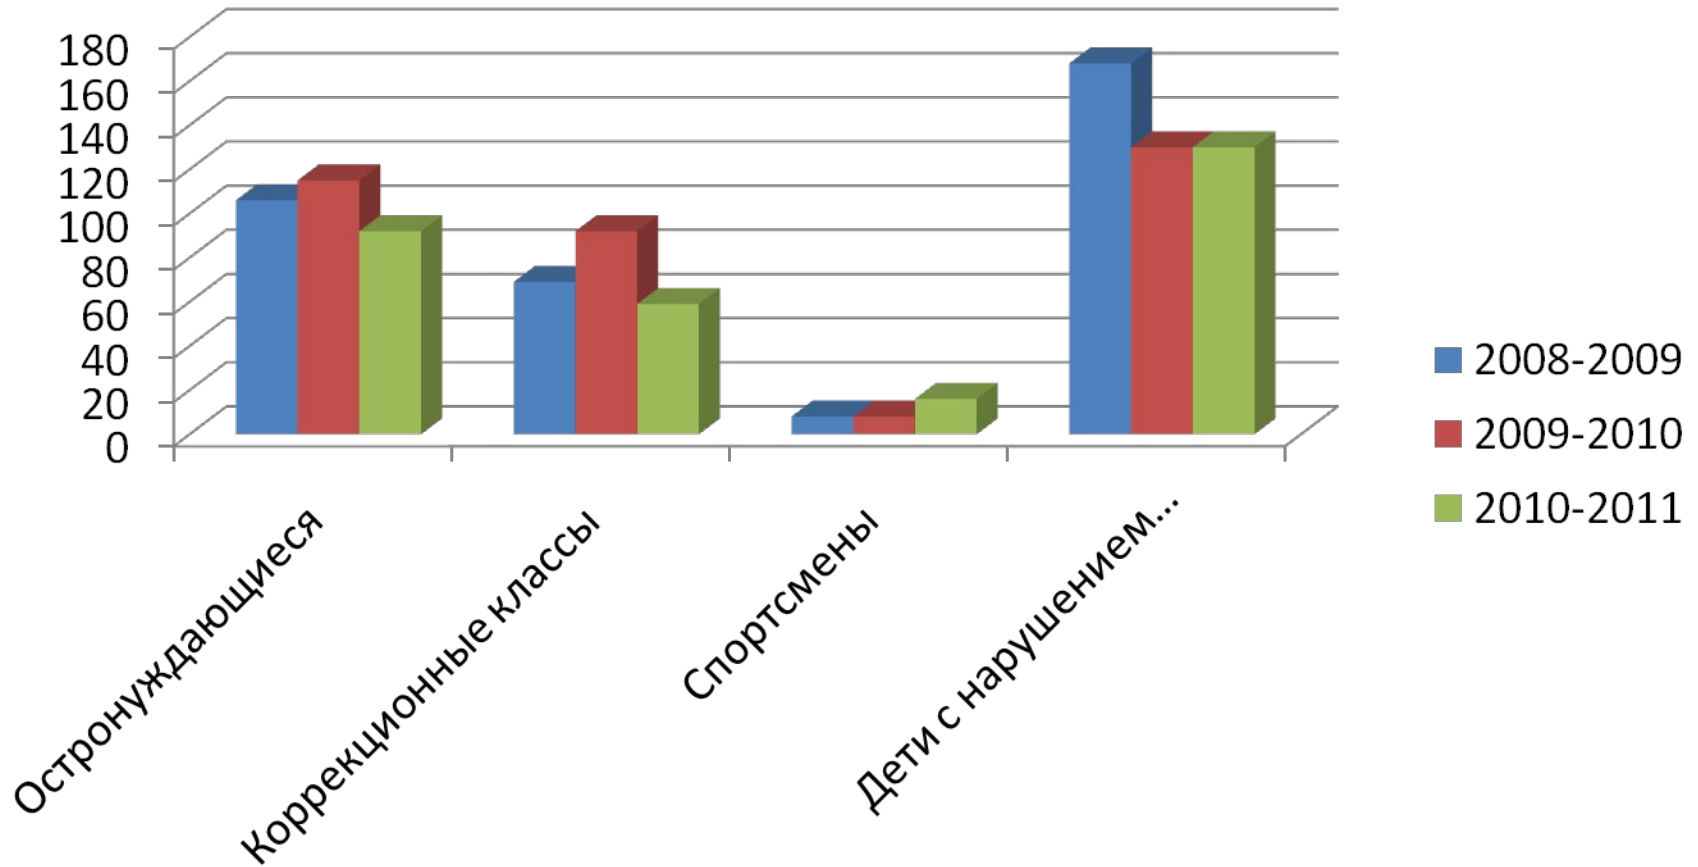

*Муниципальное общеобразовательное учреждение
основная общеобразовательная школа № 110*

454048, Челябинск,
ул. Блюхера, 6
Тел./факс 261-01-06
E-mail: mou110@yandex.ru

ОРГАНИЗАЦИЯ ПИТАНИЯ В МОУ ООШ №110

Контроль бракеражной КОМИССИИ

Уголок «Здоровья»

Профилактическая работа

Охват горячим питанием школьников МОУ ООШ №110

Динамика заболеваемости учащихся МОУ ООШ №110

Социальный паспорт МОУ ООШ №110 в сравнении за три года

АНКЕТИРОВАНИЕ РОДИТЕЛЕЙ (за три года)