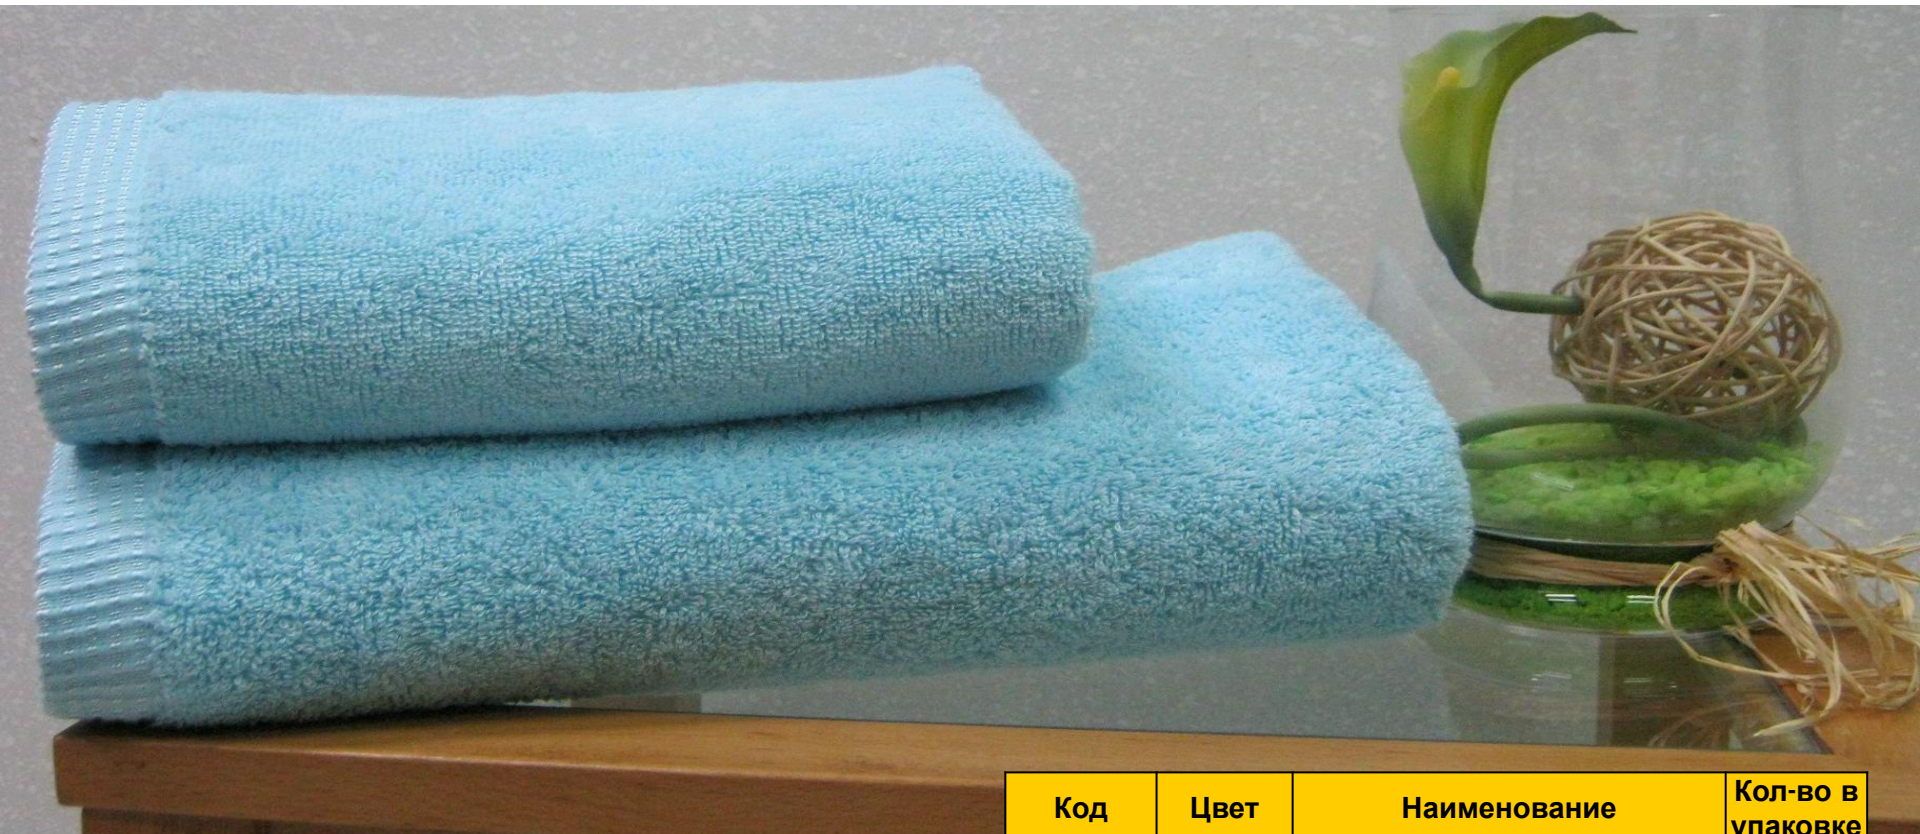

Ассортимент

Код	Цвет	Наименование	Кол-во в упаковке
8700009	голубой	Полотенце махровое, размер 70x140 см, плотность 450 г/м2, гладкокрашенное	24
8700010	голубой	Полотенце махровое, размер 50x100 см, плотность 450 г/м2, гладкокрашенное	30