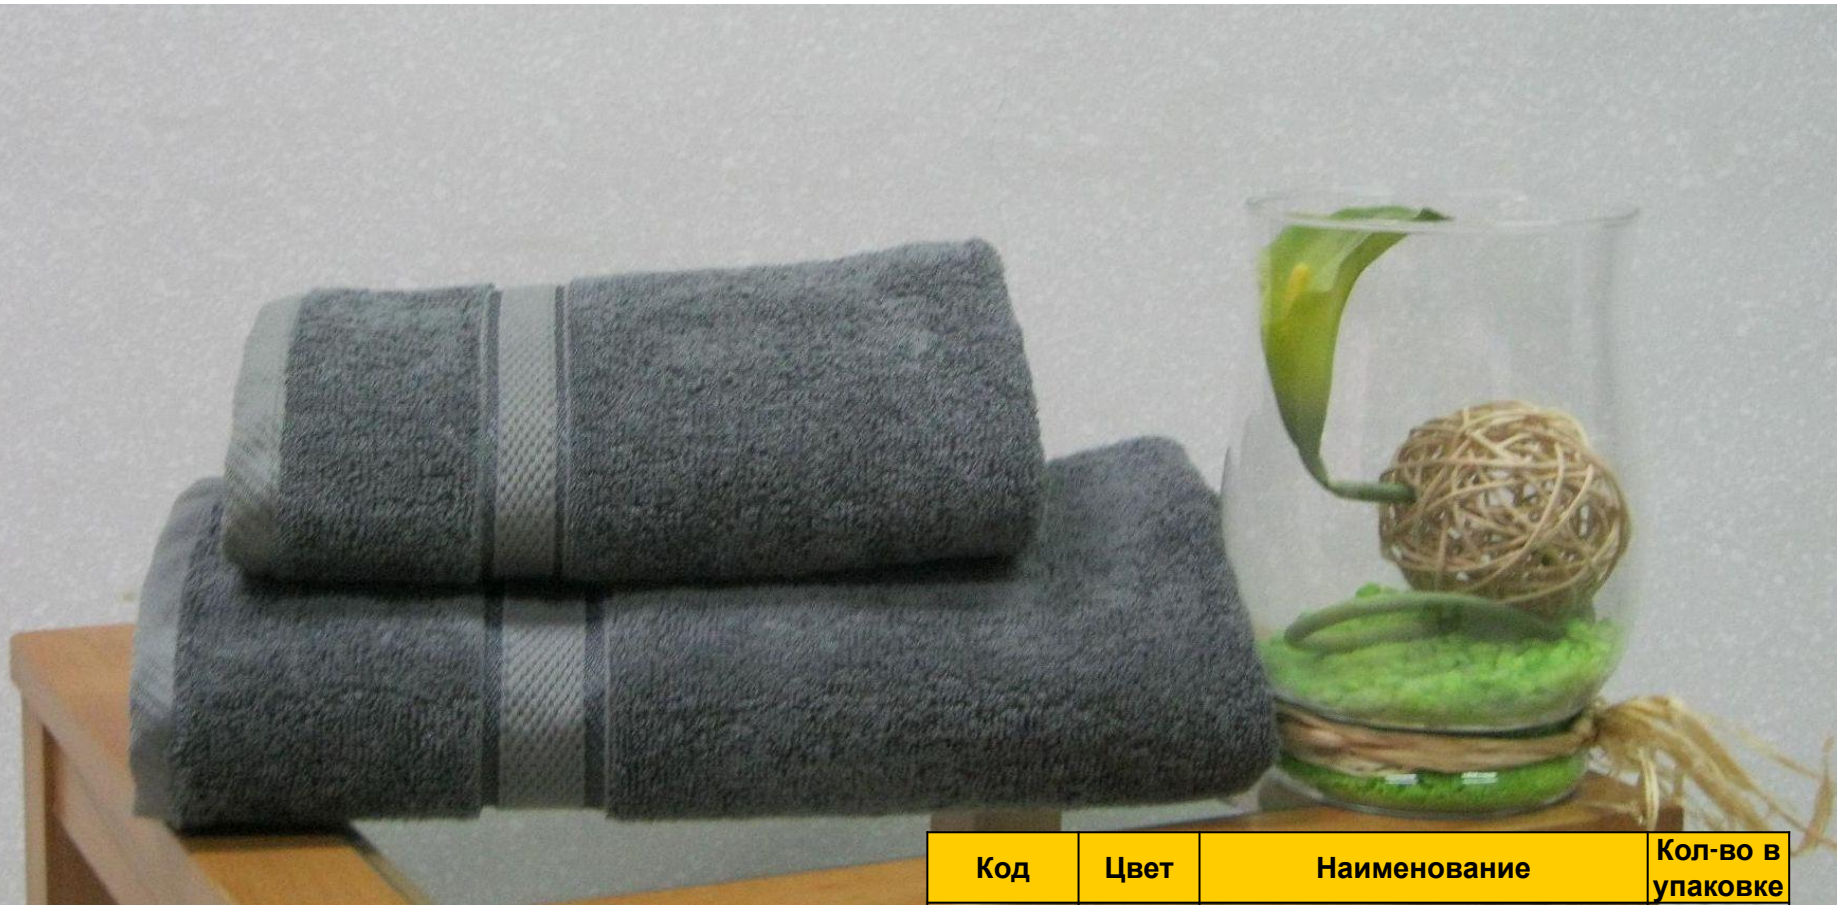

Ассортимент

Код	Цвет	Наименование	Кол-во в упаковке
8700005	серый	Полотенце махровое, размер 70x140 см, плотность 450 г/м2, гладкокрашенное	24
8700006	серый	Полотенце махровое, размер 50x100 см, плотность 450 г/м2, гладкокрашенное	30