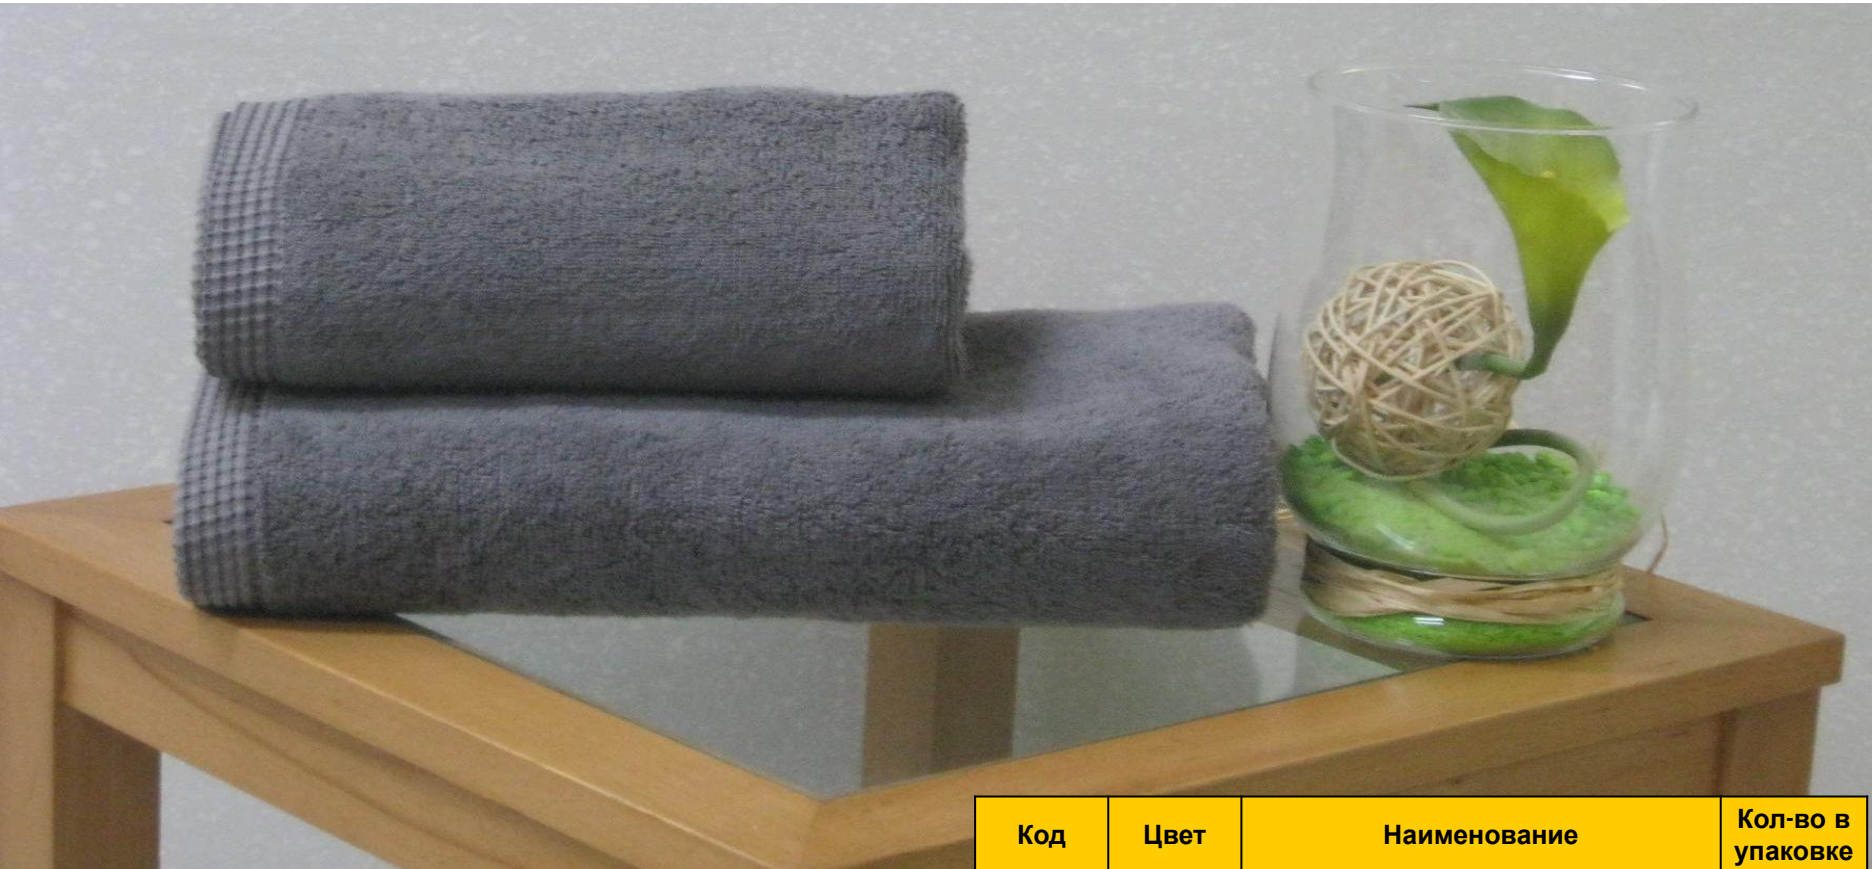

Ассортимент

Код	Цвет	Наименование	Кол-во в упаковке
8700003	тёмно-серый	Полотенце махровое, размер 70x140 см, плотность 450 г/м2, гладкокрашенное	24
8700004	тёмно-серый	Полотенце махровое, размер 50x100 см, плотность 450 г/м2, гладкокрашенное	30