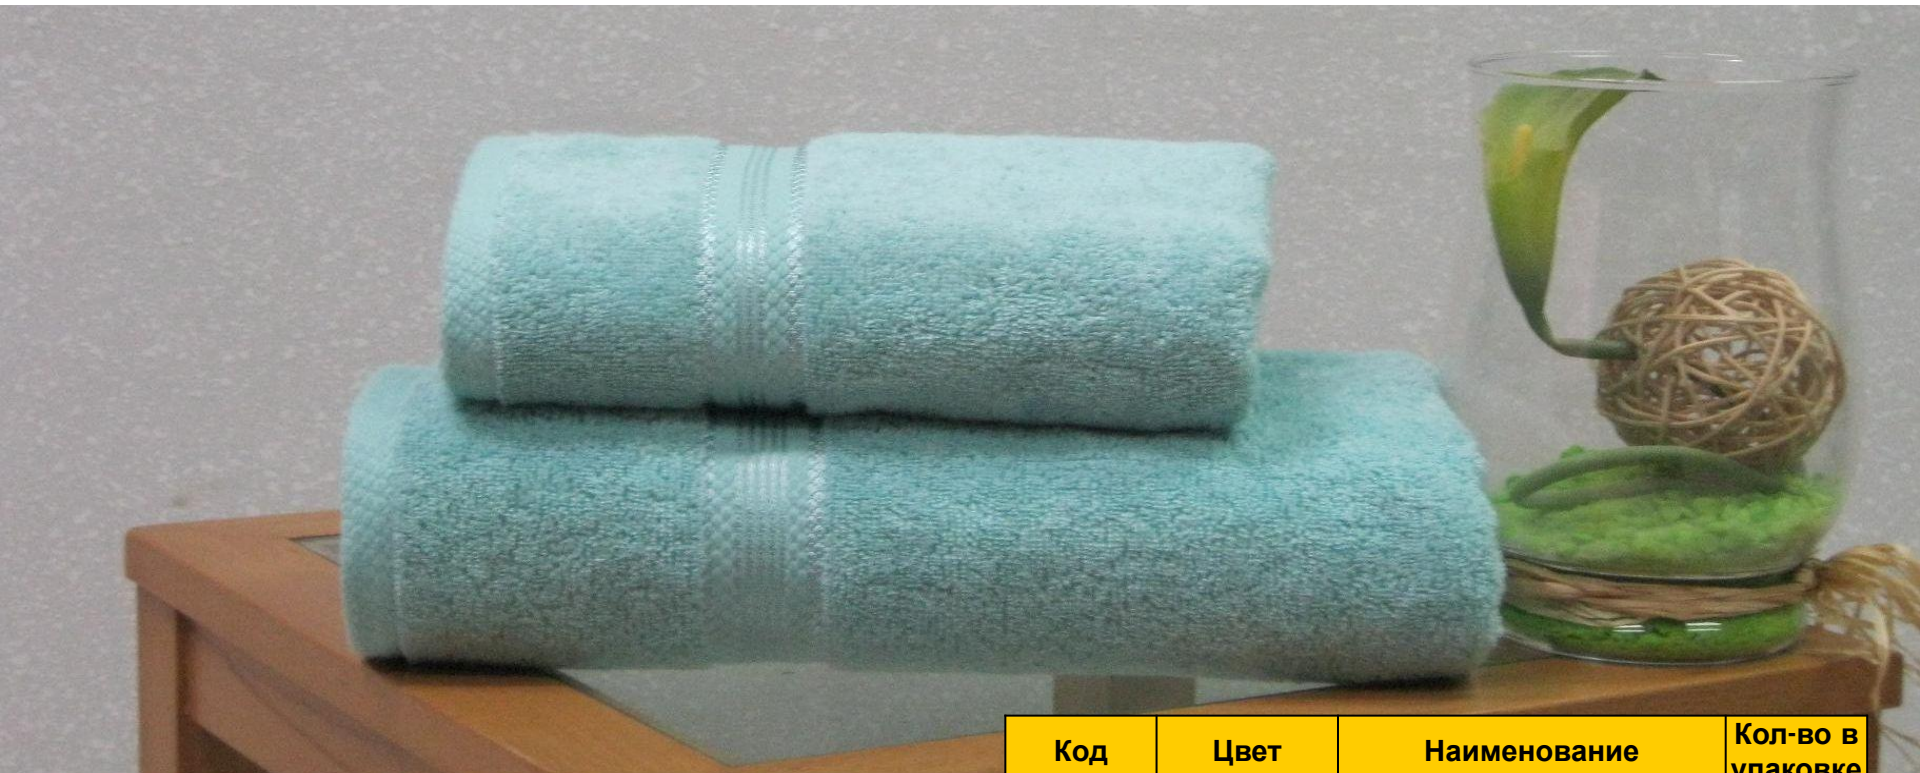

Ассортимент

Код	Цвет	Наименование	Кол-во в упаковке
8700011	бирюзовый	Полотенце махровое, размер 70x140 см, плотность 450 г/м2, гладкокрашенное	24
8700012	бирюзовый	Полотенце махровое, размер 50x100 см, плотность 450 г/м2, гладкокрашенное	30