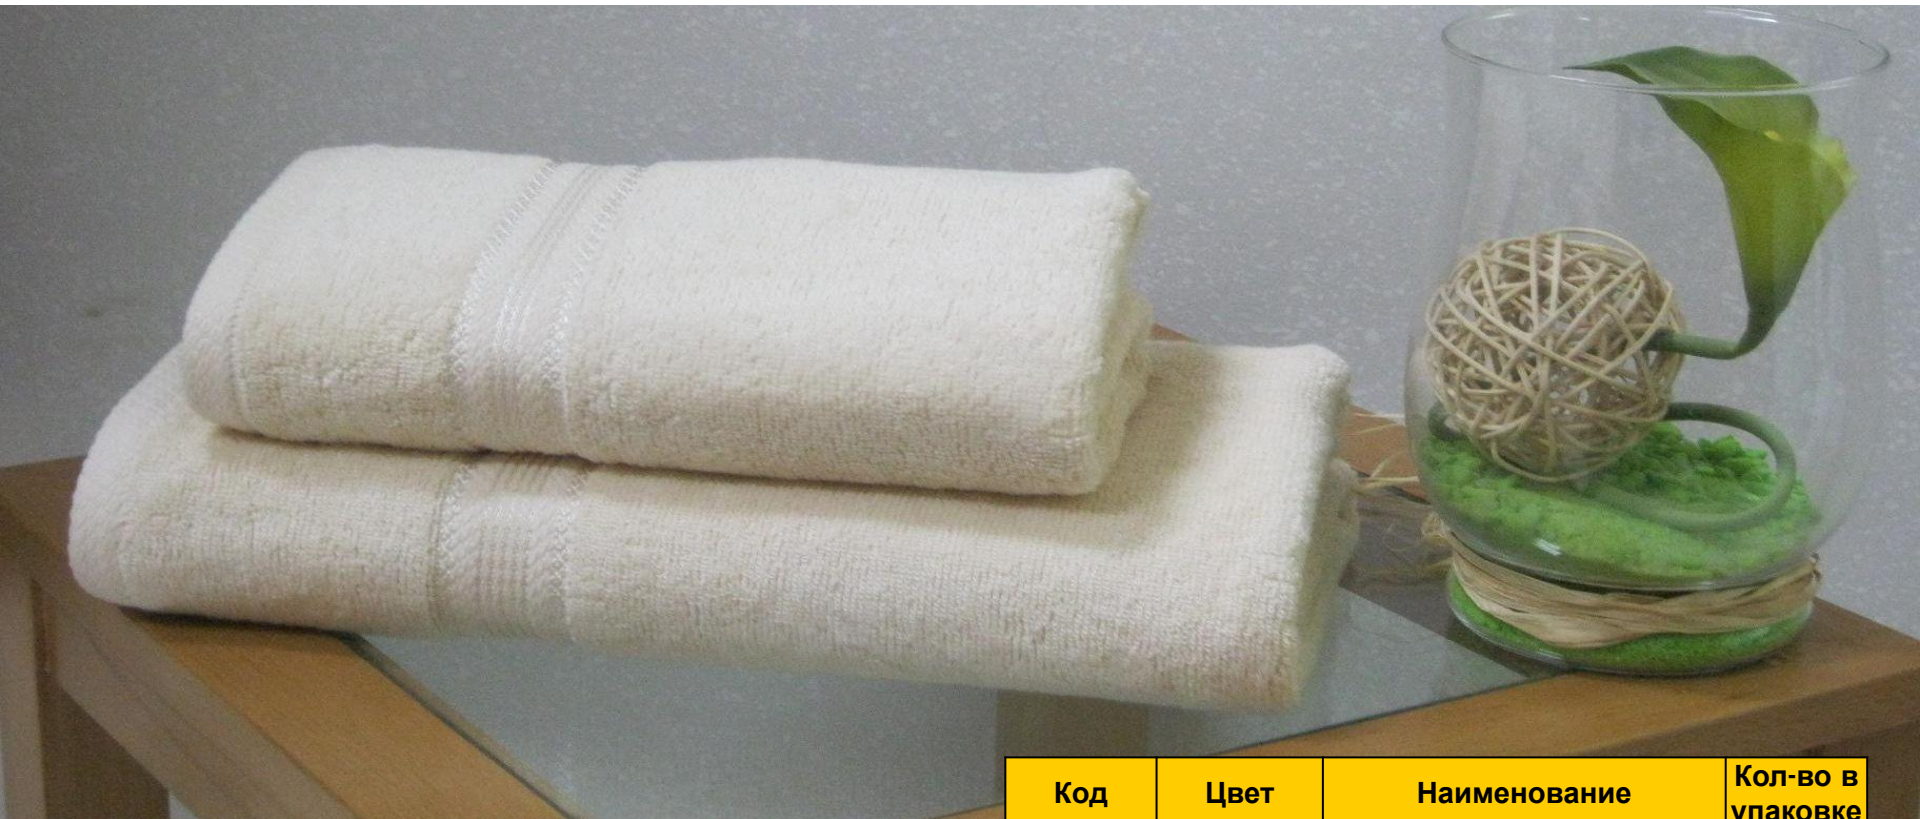

Ассортимент

Код	Цвет	Наименование	Кол-во в упаковке
8700021	слоновая кость	Полотенце махровое, размер 70x140 см, плотность 450 г/м², гладкокрашенное	24
8700022	слоновая кость	Полотенце махровое, размер 50x100 см, плотность 450 г/м², гладкокрашенное	30