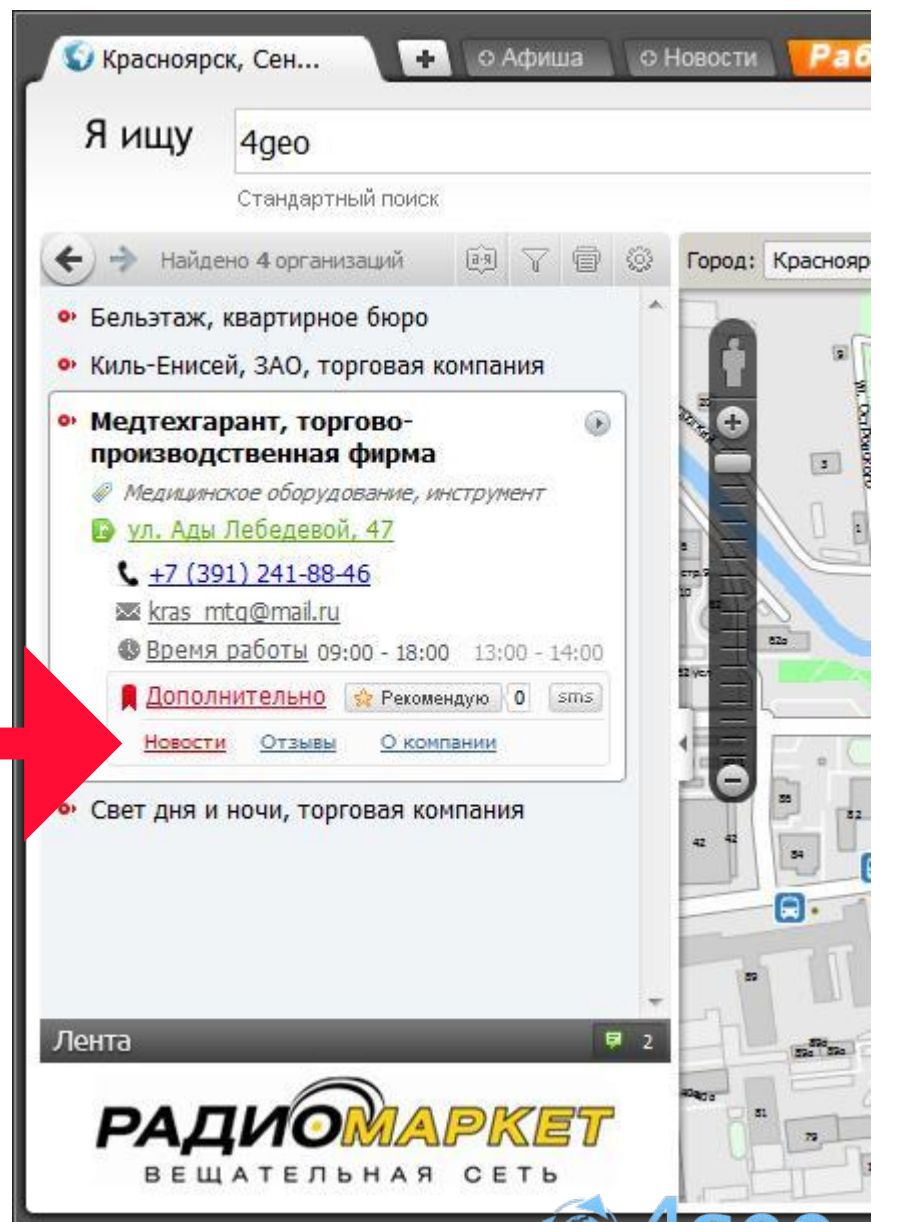

Ссылки на персональную страницу в справочнике из карточки организации