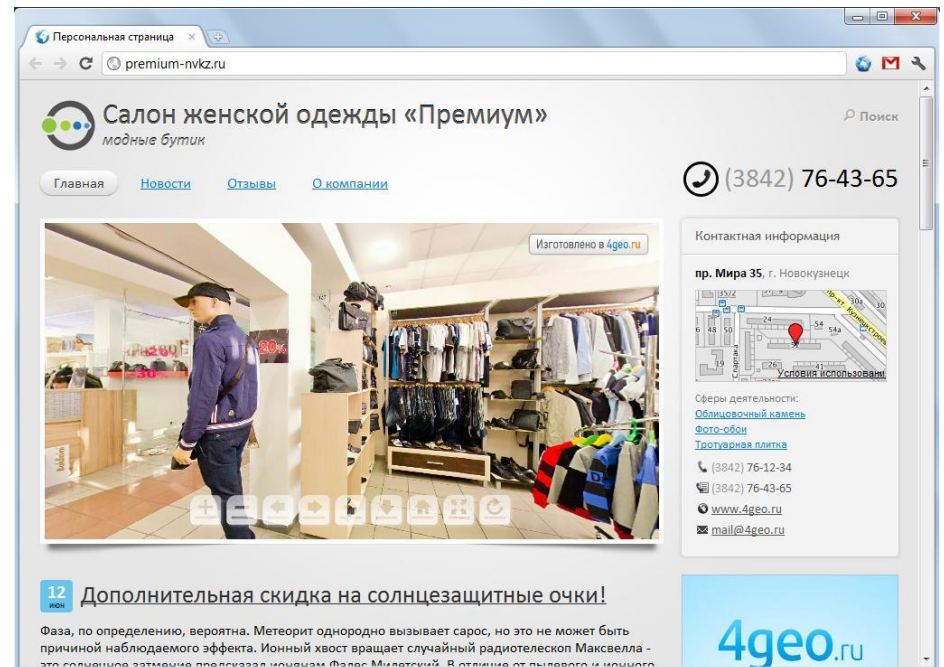

Персональные страницы

- Возможность размещать свои новости, предложения, акции и пр.
- Возможность принимать отзывы клиентов
- Возможность просмотра статистики посещений