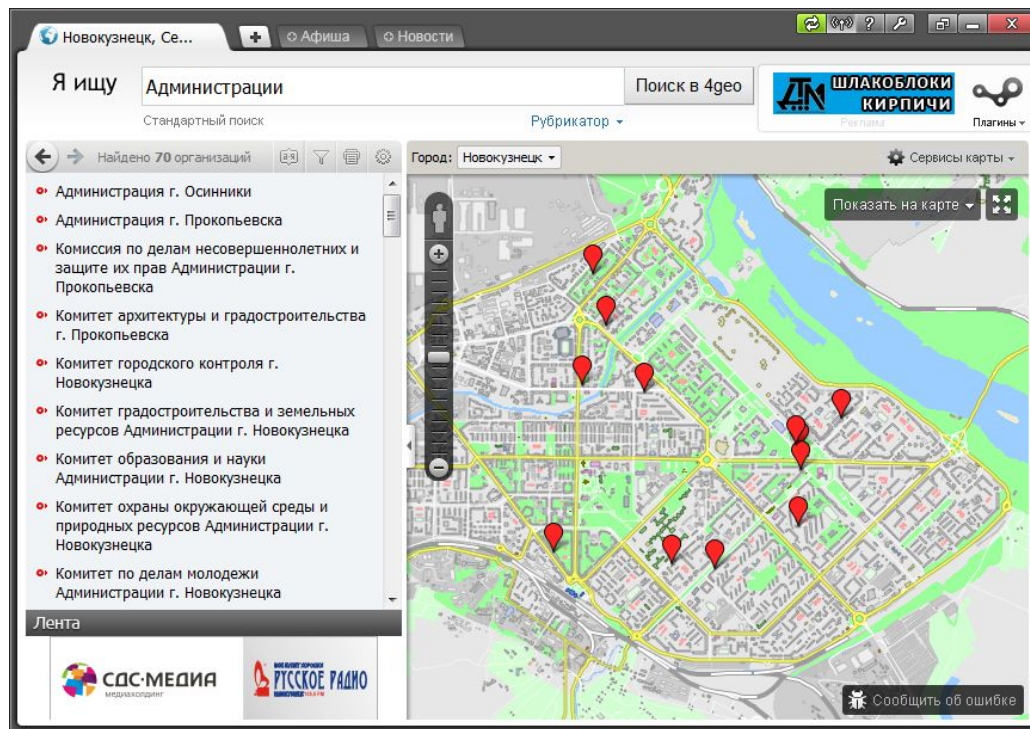

4geo.ru

4geo

Информационная система, содержащая портал, включающий в себя Новости, Афишу и другие сервисы, освещающие жизнь города, а также справочник с картой города.

Версия справочника для ПК имеет тесную интеграцию с веб сервисами, содержит встроенный браузер и интеллектуальную поисковую систему.

Мобильная версия

Помогает быстро и легко найти нужные организации и адреса, отсортировать их по дальности и времени работы. Также содержит подробную карту, включающую междворовые проезды.

Реклама в мобильной версии

Возможность для организаций выделиться, или располагаться всегда вверху в списке найденных.

Поиск организаций, ад

На карте Фильтр Сортировка

4geo - Новокузнецк, ООО
Информационные системы, ГИС
ул. Орджоникидзе, 35