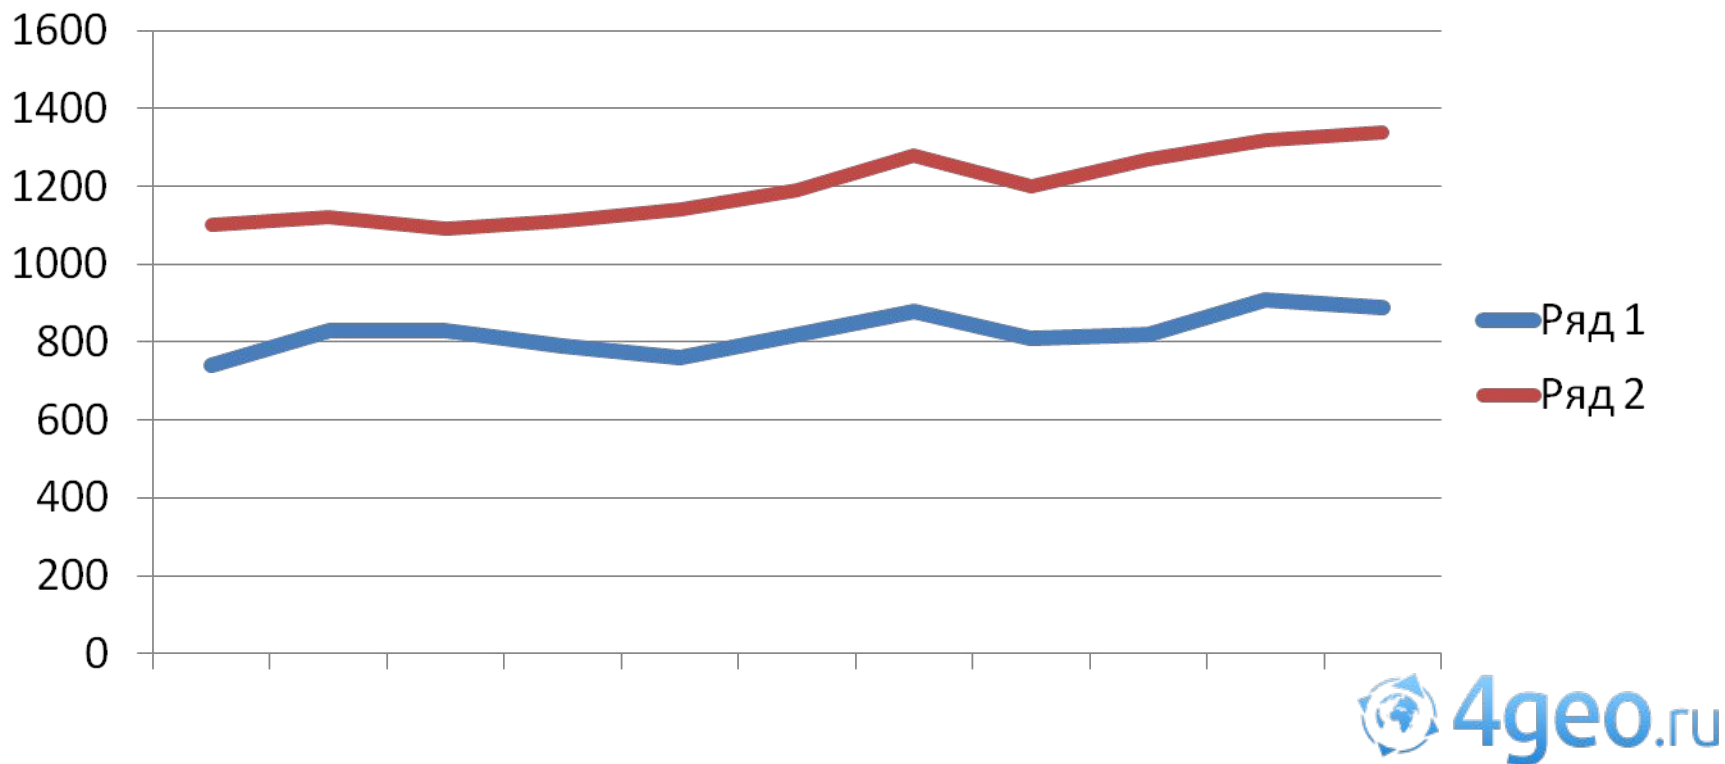

4geo.ru

Ссылки на персональную страницу в справочнике из карточки организации

Регулярное заполнение персональной страницы увеличивает количество обращений к вашей организации на 15-20%.

Размещение интересной и новой информации приводит на страничку больше пользователей