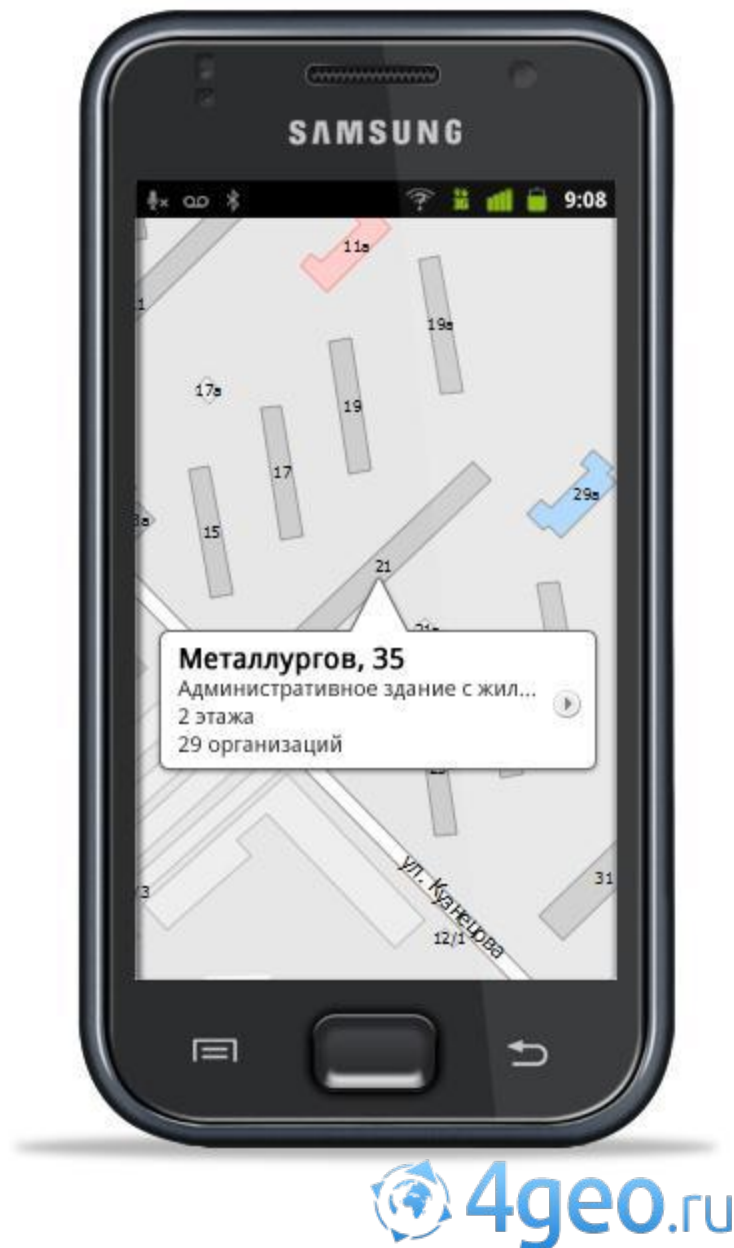

4geo.ru

4geo

Информационная система, содержащая портал, включающий в себя Новости, Афишу и другие сервисы, освещающие жизнь города, а также справочник с картой города.

Версия справочника для ПК имеет тесную интеграцию с веб сервисами, содержит встроенный браузер и интеллектуальную поисковую систему.

Мобильная версия

Помогает быстро и легко найти нужные организации и адреса, отсортировать их по дальности и времени работы. Также содержит подробную карту, включающую междворовые проезды.

Реклама в мобильной версии