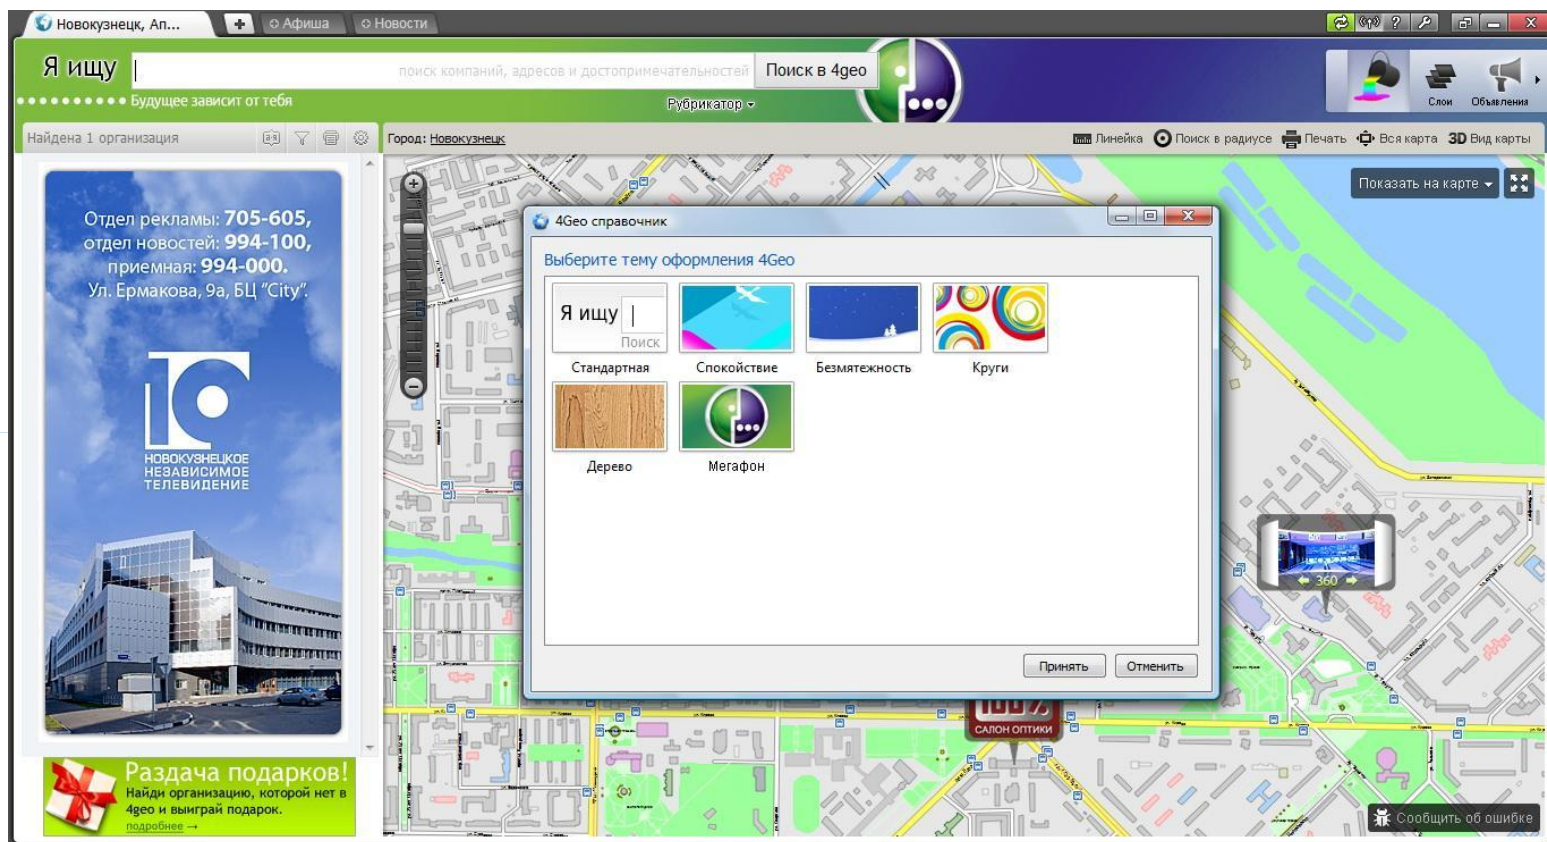

Поддержим корпоративный дух

Ещё, как «корпоративный» продукт, «4geo» имеет сервер обновлений — программа, которая позволяет централизованно распространять обновления 4geo между пользователями локальной сети, экономя интернет-трафик и время на обновления.