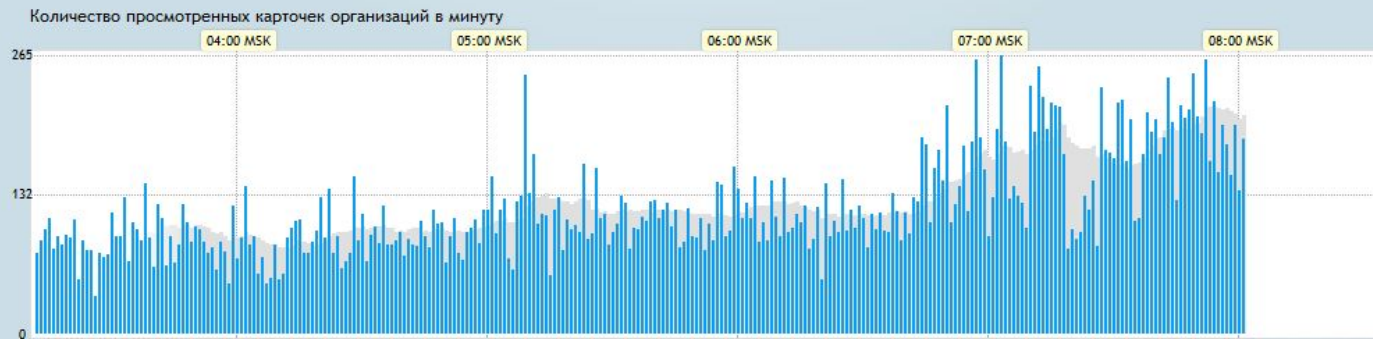

Не верите – Для вас Пульс 4GEO online

Пульс 4geo – сейчас у нас ищут и находят:

Дата	Организация	Город
08:31:32	Мастер-Дизель , СТО	Новокузнецк
08:31:32	Квадро-Климат, ООО , торгово-сервисная компания	Кемерово
08:31:31	Юла , магазин детской одежды	Ростов-на-Дону
08:31:31	ЛанСервис, ООО	Красноярск
08:31:30	Жилищник, ООО , управляющая компания	Кемерово
08:31:30	Энергоремкомплекс, ООО	Новокузнецк
08:31:30	Электропром, ООО , производственно-торговая компания	Прокопьевск
08:31:29	ЗапСибЦемент, ООО	Кемерово
08:31:29	ЭлСиб, ООО	Новокузнецк
08:31:29	Мастерская по ремонту обуви , ИП Федорова Н.Ф.	Кемерово
08:31:29	Твой инструмент , ИП Сафонова Т.С.	Новокузнецк
08:31:29	First , модельное агентство	Кемерово
08:31:27	ЮгСтройИнвест, ООО , торговая компания	Ростов-на-Дону
08:31:26	Отделение анестезиологии-реанимации , Окружная клиническая больница	Ханты-Мансийск
08:31:25	Торис , производственно-снабженческая компания	Воронеж

<http://ls.4geo.ru/pulse>

Наглядность развития – в непрерывном росте запросов

Вчера 4geo помог найти **105 230 организаций**,

в сентябре **238 232 организации**

От 200 запросов в СЕКУНДУ! - Пульс 4geo

Проект наглядно показывающий, что в данный момент ищут люди в 4geo. Информация собирается из каталога 4geo, онлайн версии, а также справочника для ПК.