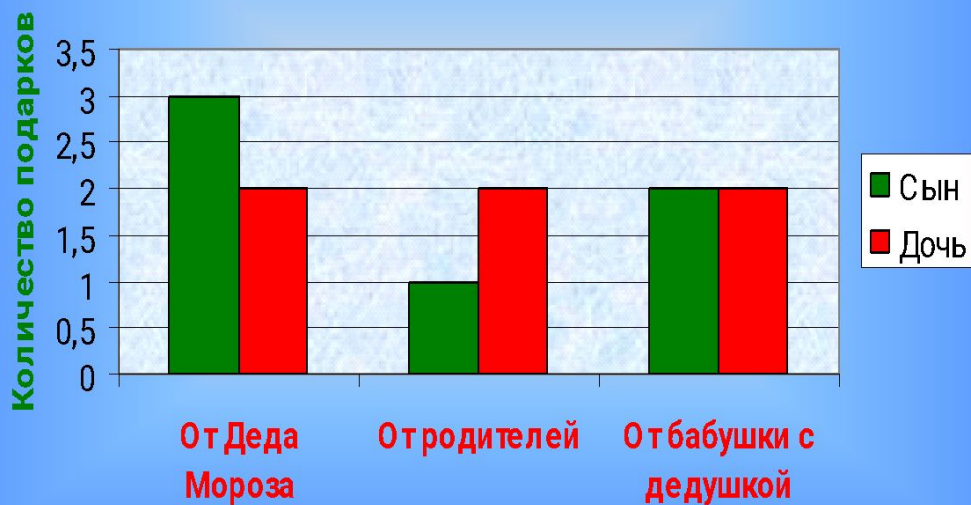

С НОВЫМ ГОДОМ!!!

Подарки на Новый год