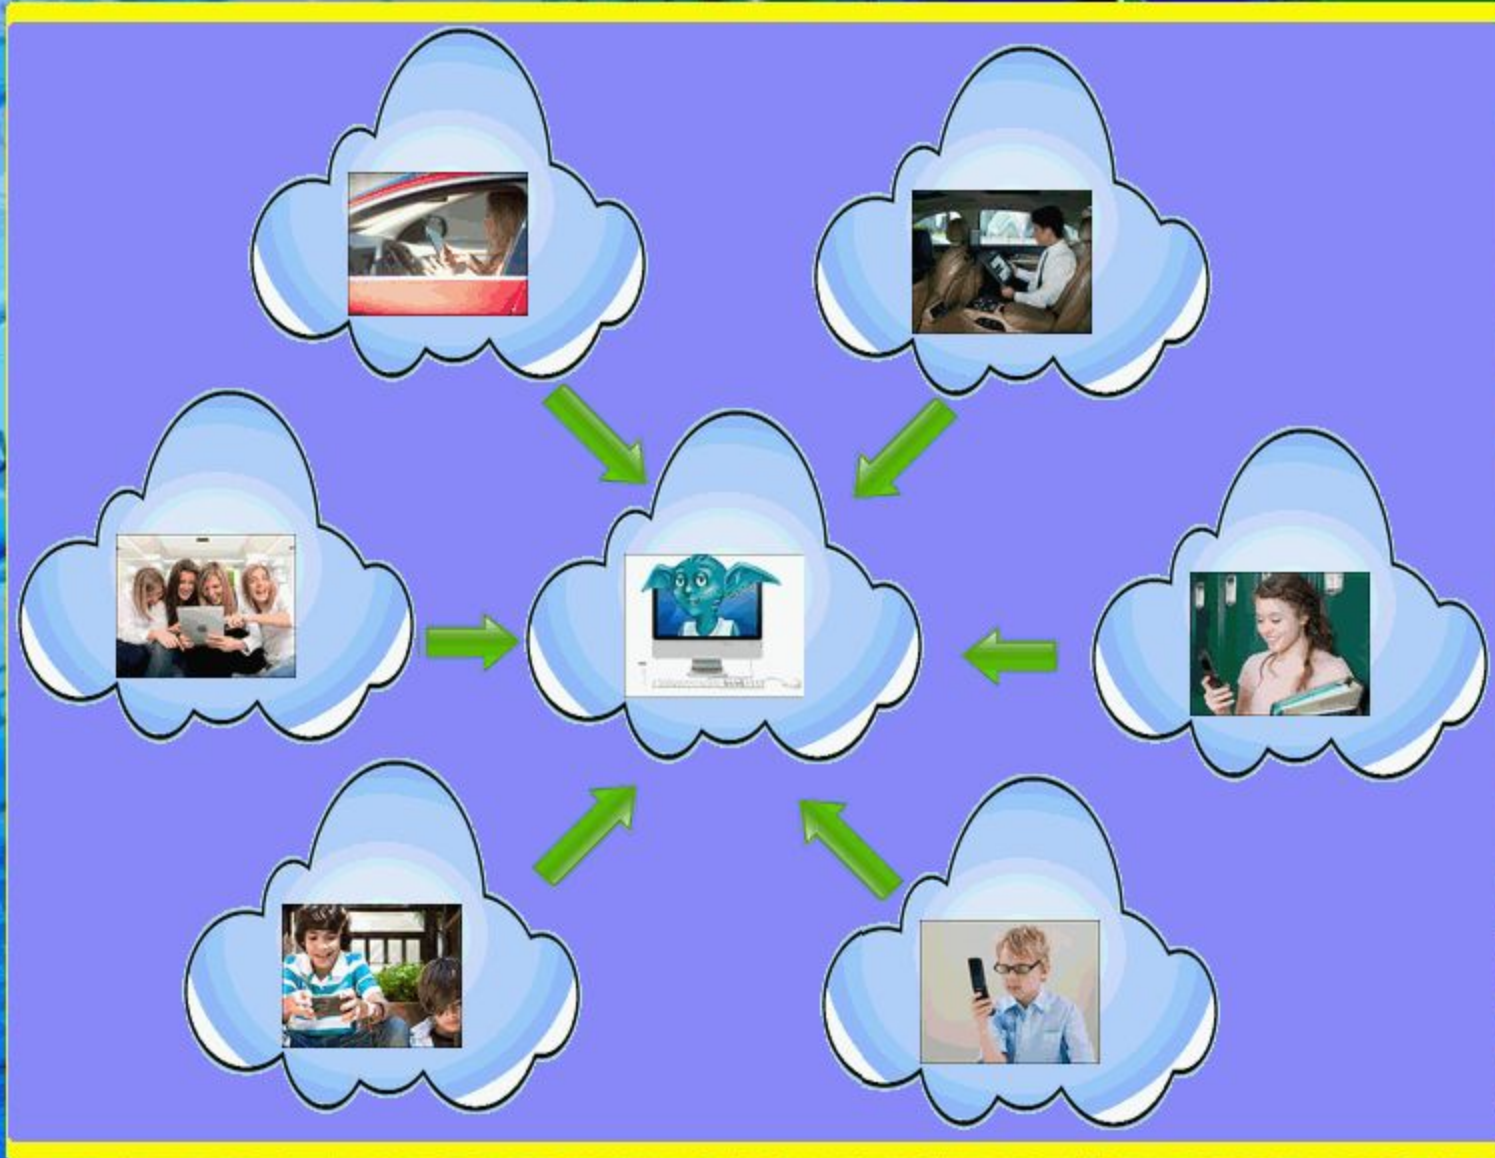

Веб эльф способствует сближению семьи