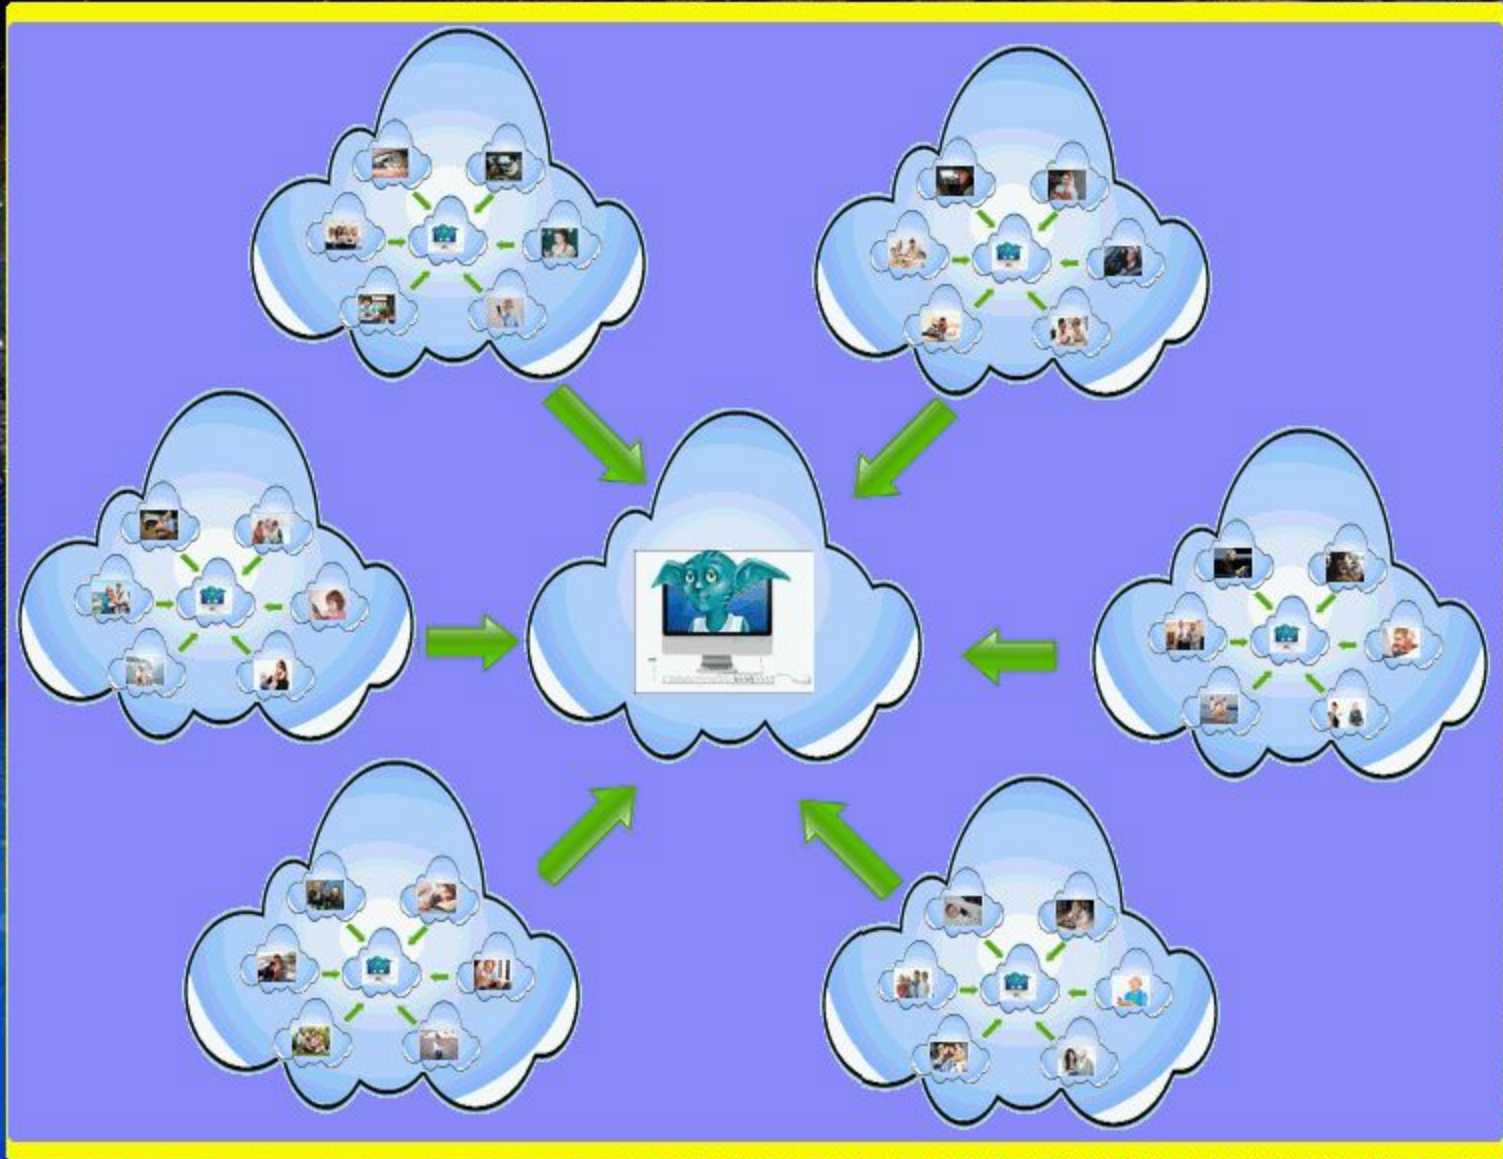

Что может дать Веб эльф Вам?

Веб эльф представляет всем пользователям неограниченные возможности общения и обмена информацией. Веб эльф может управлять любыми процессами и системами, можно создавать сложные макросы управления любыми программами, для их дистанционного автоматического выполнения.