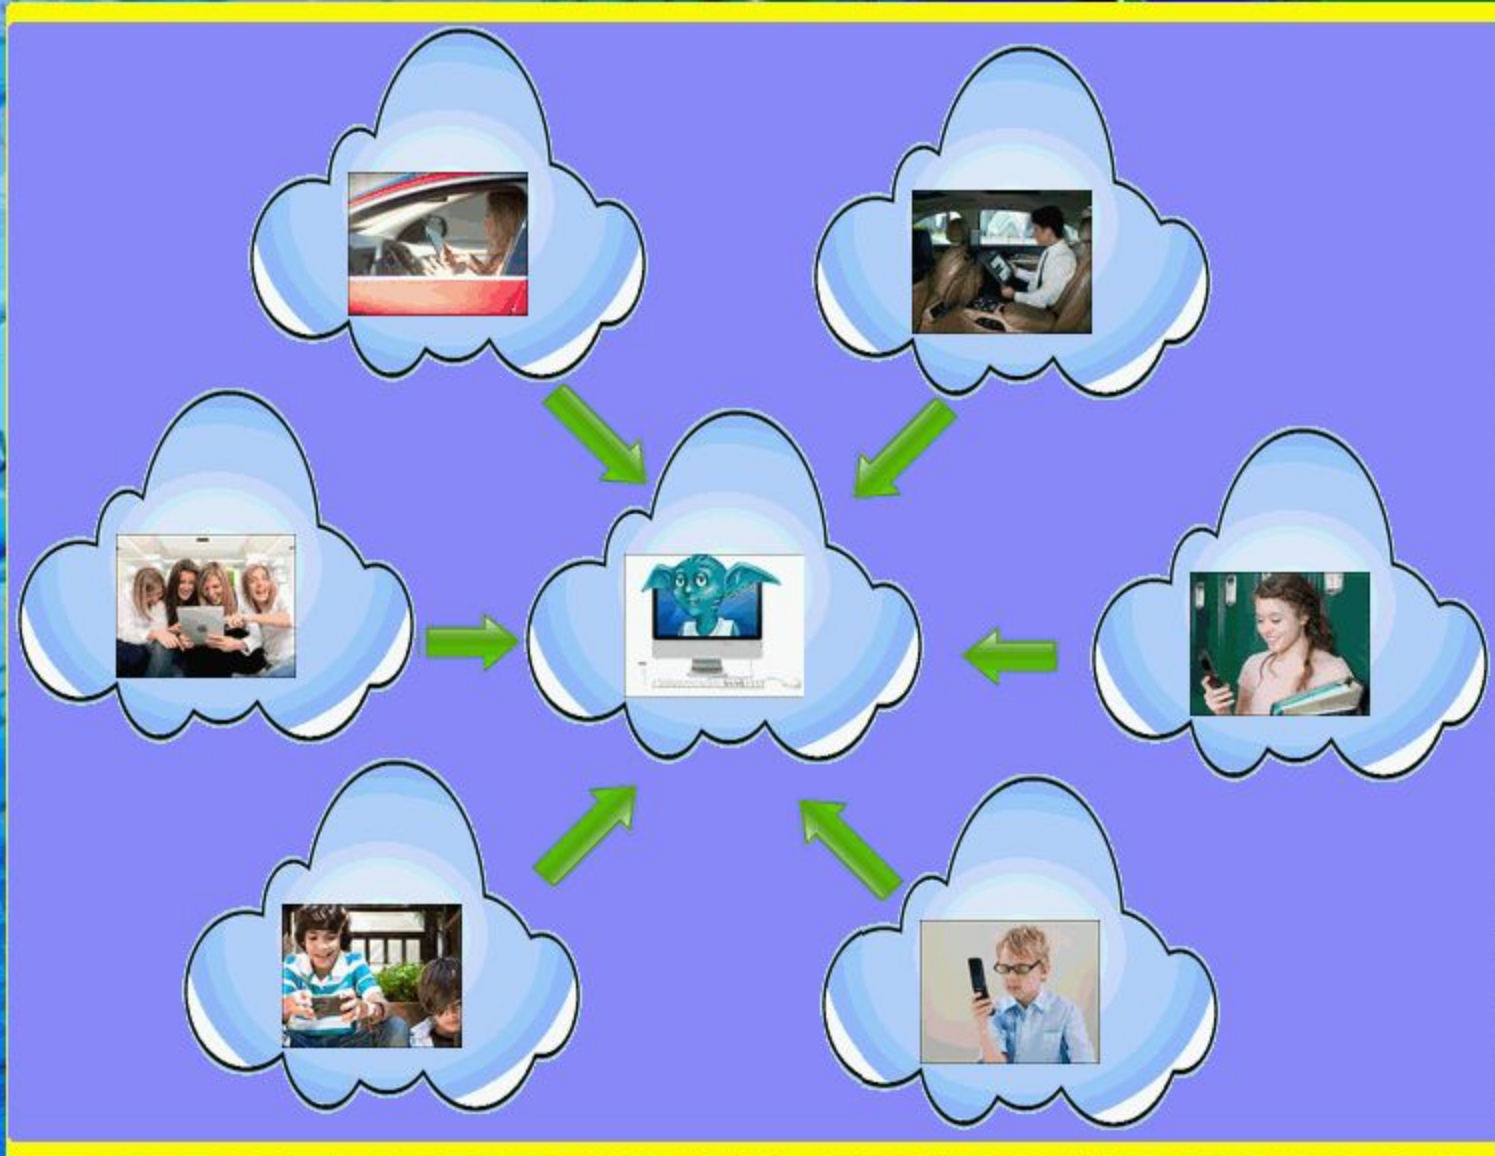

Веб эльф способствует сближению семьи