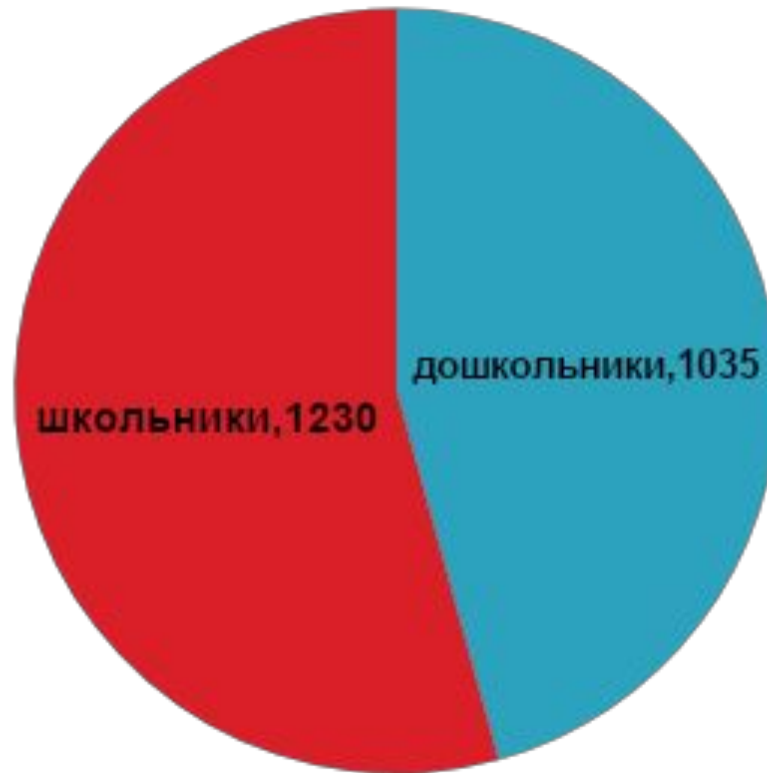

**МБОУ «Средняя
общеобразовательная
школа №169»
Движение. Успеваемость.**

Микрорайон школы №169:

- ▣ ул.Академика Глушко, д.1-16
 - ▣ ул.Галии Кайбицкой, д.1-15
 - ▣ ул.Закиева, д.39, 41, 43
 - ▣ ул.Академика Сахарова, д.6-16
(четные)
 - ▣ ул.Рашида Вагапова, д.2 и далее
(четные)
- 

КОЛИЧЕСТВО ДЕТЕЙ ПО МИКРОРАЙОНУ

■ начало года ■ конец года

Количество учащихся

Качество обученности по школе

Качество обученности в 1-4 классах

53.3

2009-10

51