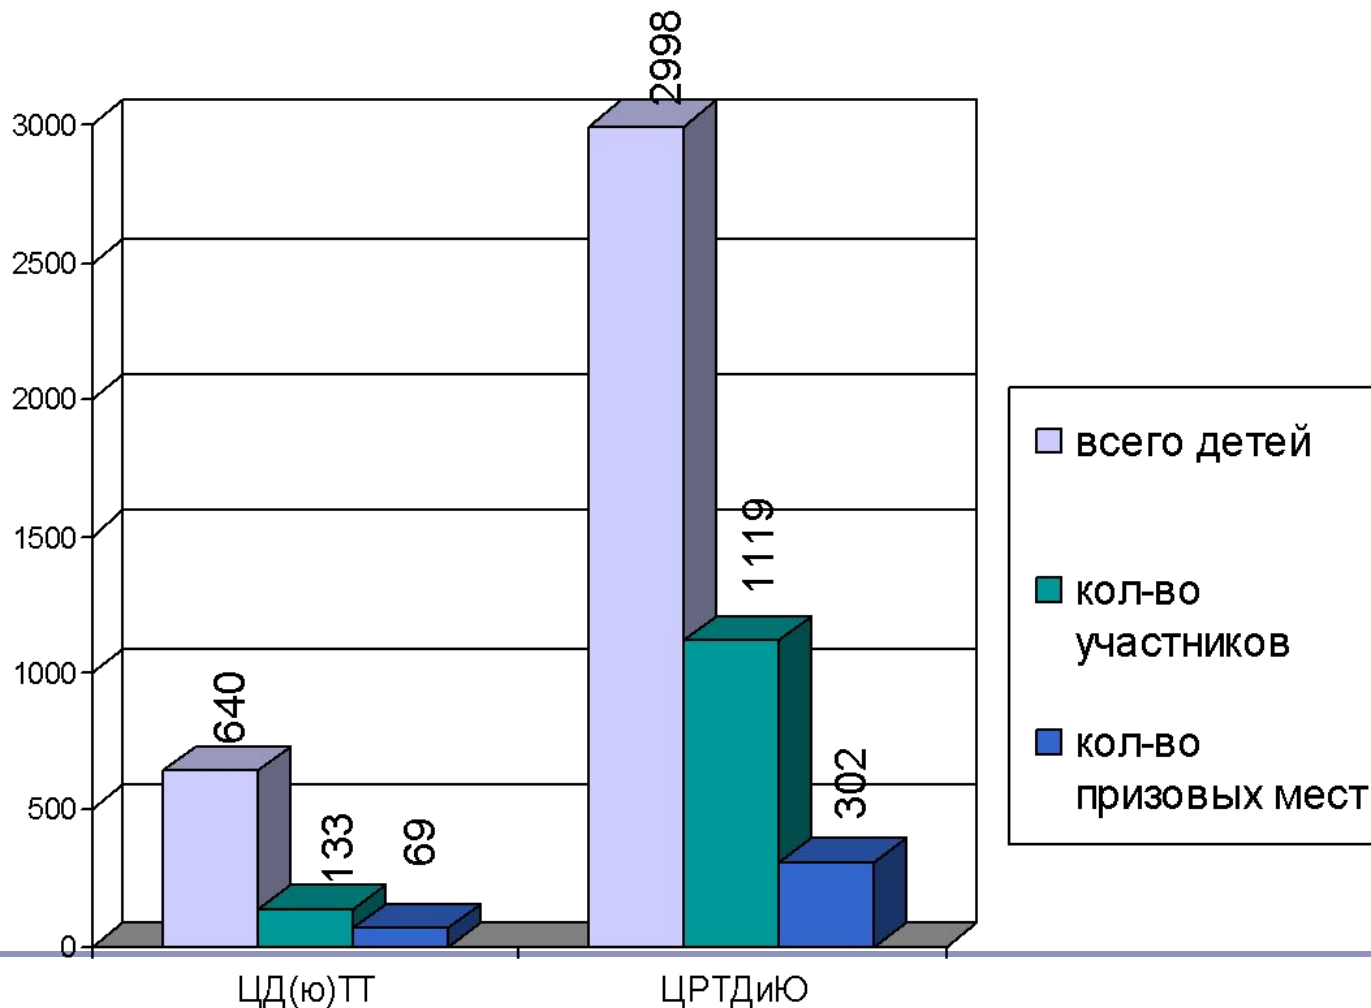

Показатели деятельности воспитанников учреждений дополнительного образования за 2009/2010 учебный год