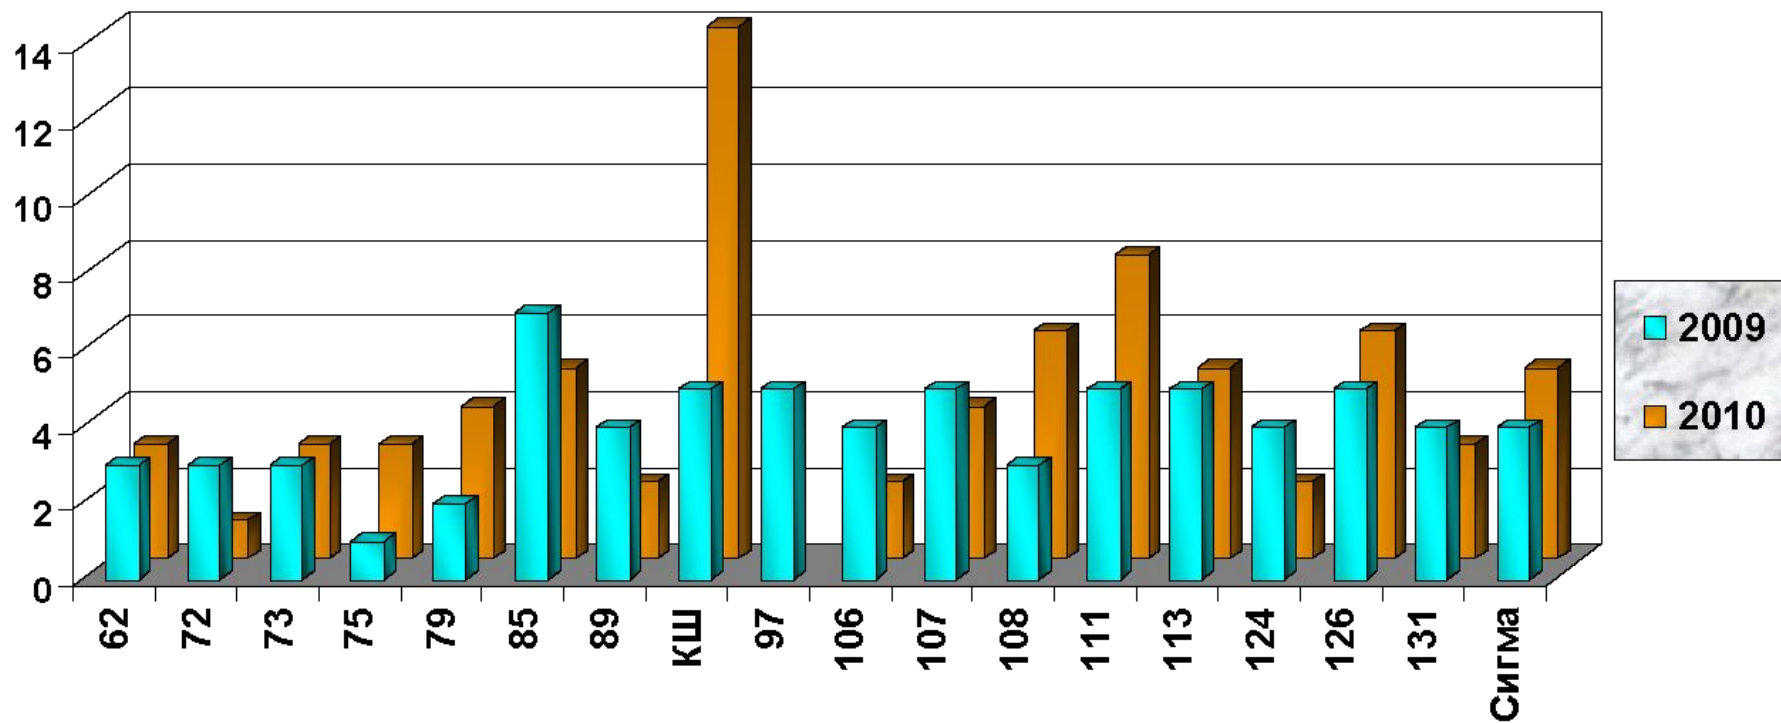

Информация о количестве спортивных секций в учреждениях образования