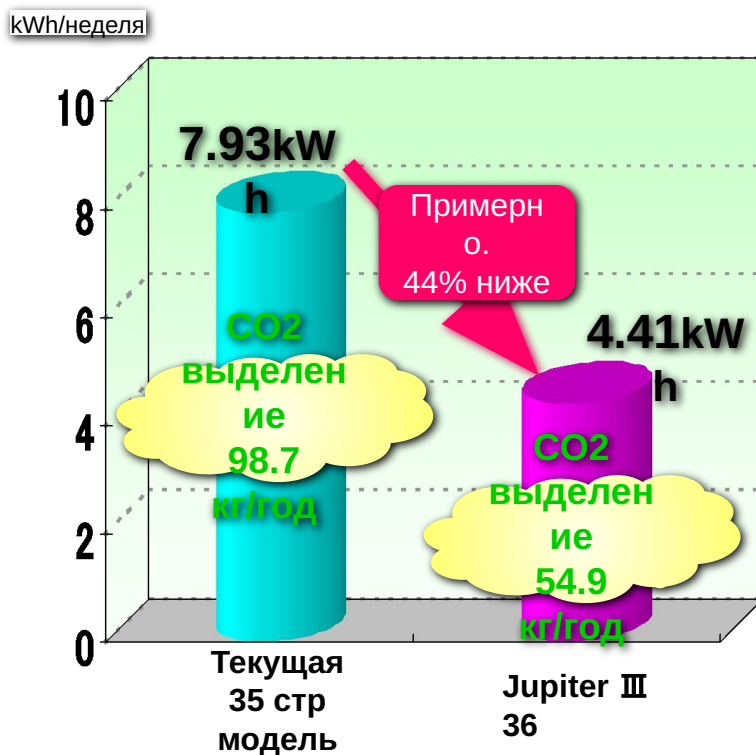

## Технологии Сбережения Энергии

■ LED источник

Текущая модель	Jupiter III
	
Xenon lamp: 16.32W	LED: 7.2W

Снижение энергопотребления на 56%.

\*условия измерения:

- CO<sub>2</sub> emission/1kWh = 0.363kg/kWh (Environment Min.)
- Power consumption/year = TEC level x 240days (34.28week)