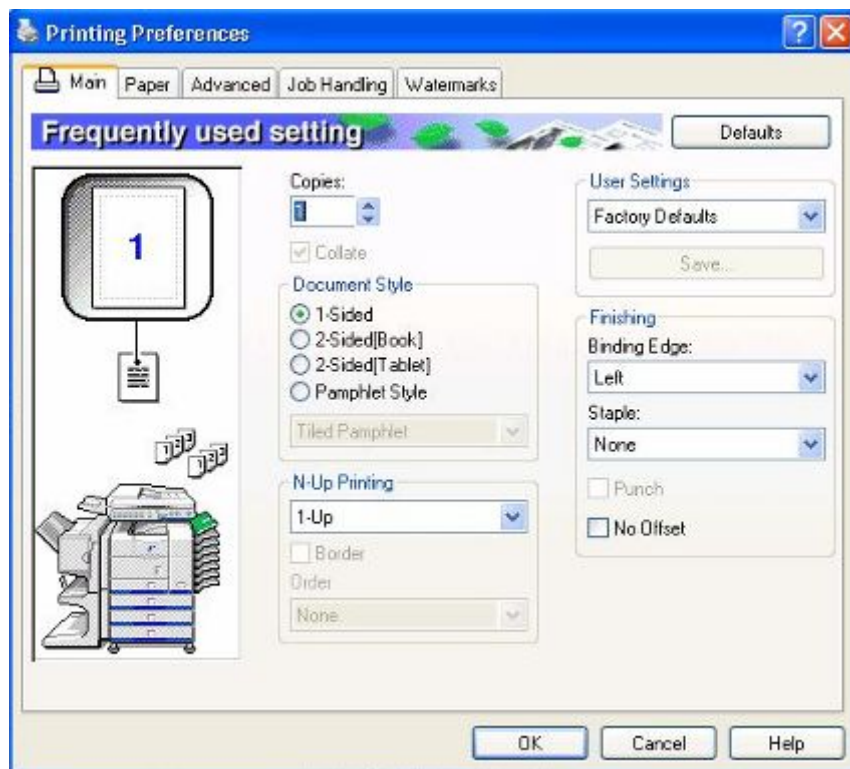

Обновлены функции драйвера – добавлены на первую страницу для прямого и быстрого доступа