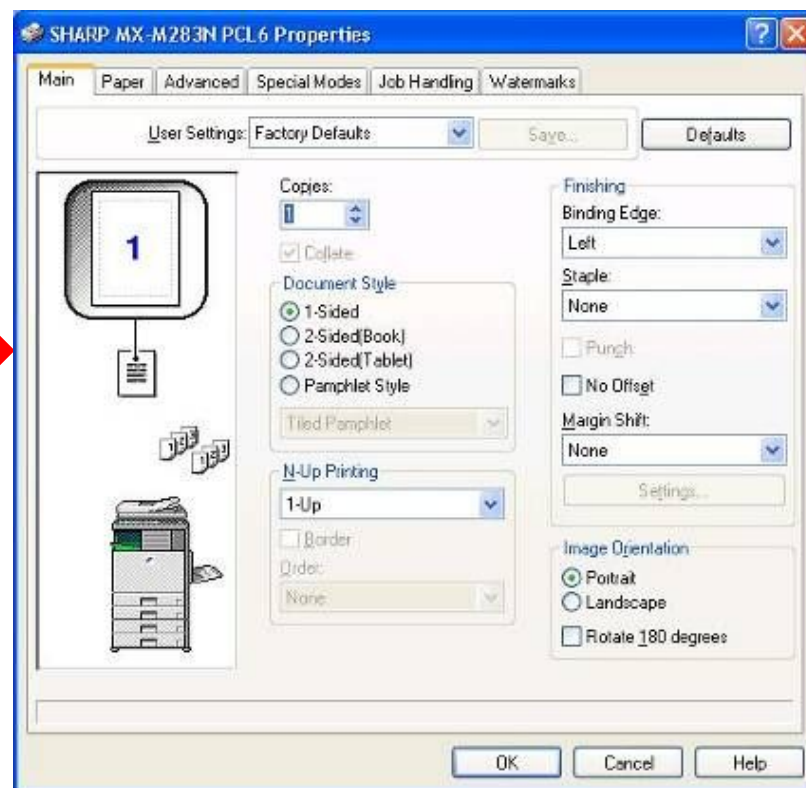

Обновлены функции драйвера – добавлены на первую страницу для прямого и быстрого доступа