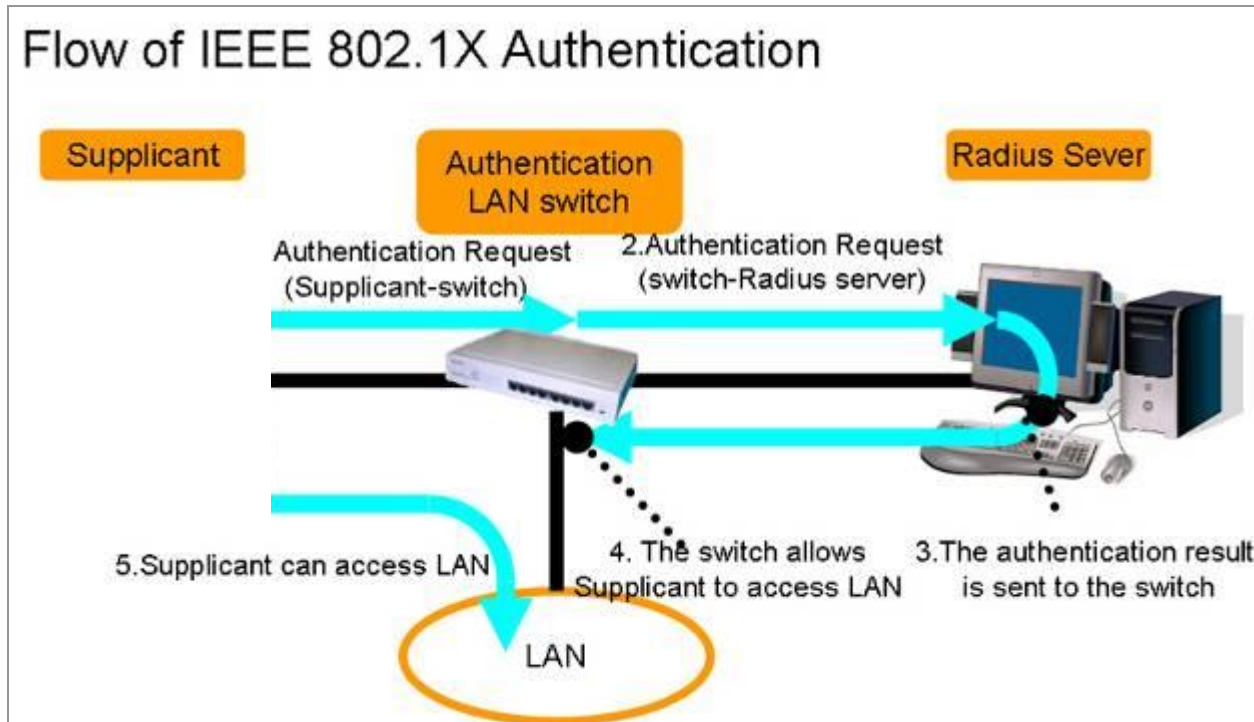

IEEE802.1X - LAN стандарт, установленный IEEE 802 комитетом. Эта технология используется для аутентификации устройства подсоединённого к сети. И основной функцией является препятствовать неавторизованным устройствам в получении доступа к Вашей сети.

MX-M283N, MX-M363N/U, MX-M453N/U, MX-M503N/U и MX-M282N, M362N, M452N, M502N поддерживают IEEE802.1X – обеспечивают высокий уровень безопасности Вашей сети.