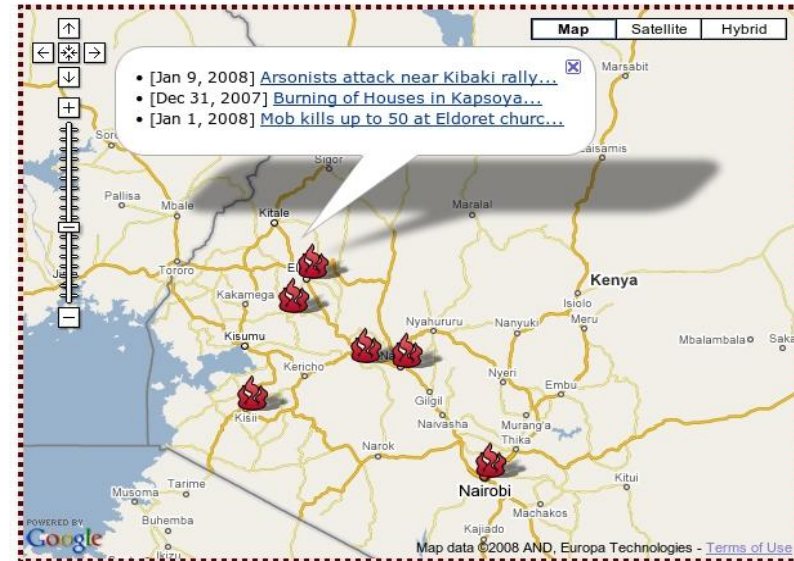

Проект «Карта ПОМОЩИ»

Презентация Григория
Асмолова
gregory.asmolov@gmail.com

Платформа

«Ушахиди»:

«Ушахиди» («свидетельство» на Суахили) создана в конце 2007 года для мониторинга насилия, после выборов в Кении, закончившихся массовыми беспорядками.

Ушахиди использовалась для мониторинга землетрясений в Гаити и Чили, а также многих других кризисных ситуациях.

Send reports via:

mobile phone :: email :: web

Ushahidi.com

HOME REPORT AN INCIDENT CONTACT US ABOUT USHAHIDI.COM HOW TO HELP