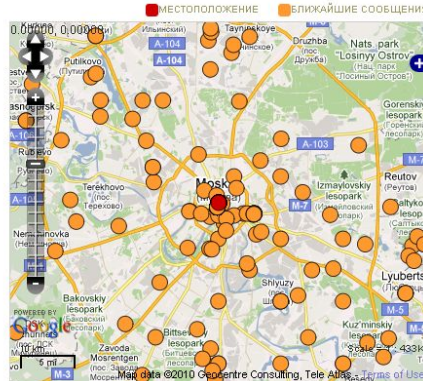

МОЖЕМ ПОМОЧЬ ОДЕЖДОЙ (Москва) **НЕПРОВЕРЕНО**

МЕСТО
МОСКВА
ДАТА
Aug 19 2010
ВРЕМЯ
00:48
КАТЕГОРИЯ
[ЕСТЬ ВЕЩИ (НЕ ПРОДОВОЛЬСТВИЕ)](#)