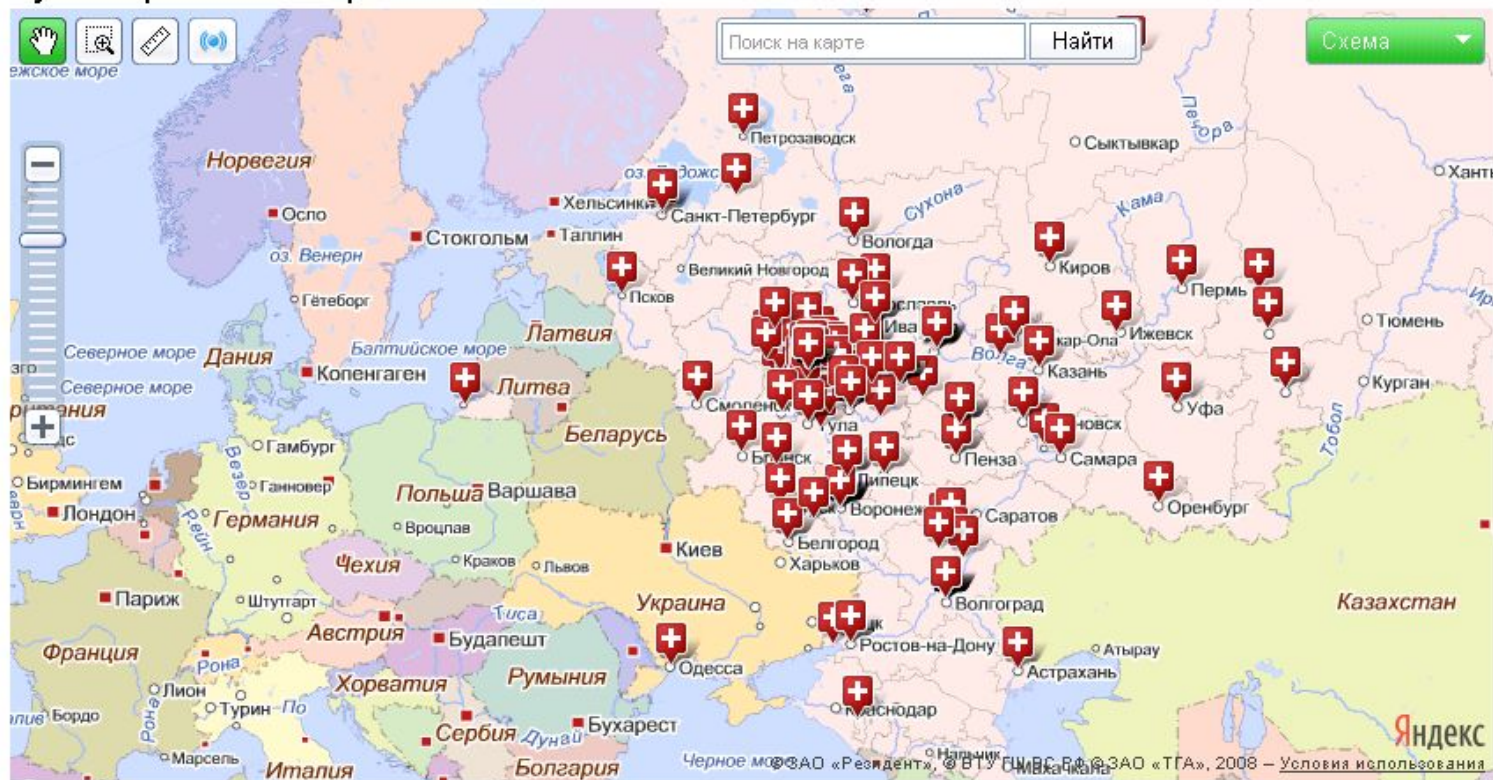

Информационная поддержка:

Яндекс

Лесные пожары

Как помочь пострадавшим

[Главная](#) [Как помочь](#) [Что делать, если...](#)

Пункты приёма помощи

Данные о пунктах приёма помощи предоставлены russian-fires.ru

На карте отмечены пункты приёма помощи пострадавшим при пожарах. Любая помощь важна. Если Вы обладаете информацией об открывшемся пункте или готовы оказать какую-либо помощь, воспользуйтесь формой "[Отправить сообщение](#)" на сайте russian-fires.ru, информация о пунктах приёма помощи появится и здесь.