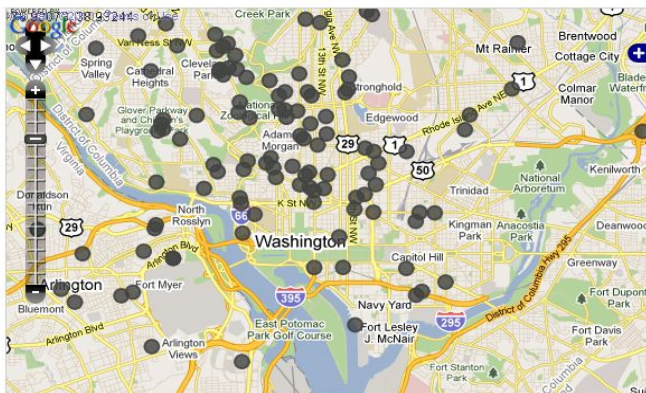

SNOWMAGEDDON THE CLEAN UP

Where the Washington region comes together to dig out of Snowmageddon 2010

In partnership with
The Washington Post

- HOME
- LIST OF REPORTS
- FIND/OFFER HELP
- WHAT'S ALL THIS ABOUT?
- WHO'S BEHIND THIS?
- ORGANIZE

FILTERS → **REPORTS** NEWS PICTURES VIDEO ALL VIEWS → **CLUSTERS** TIME