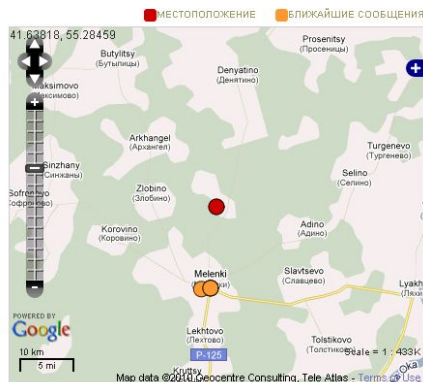

МЕСТО
Раменское
ДАТА
Aug 17 2010
ВРЕМЯ
22:48
КАТЕГОРИЯ
[ЕСТЬ ТРАНСПОРТ](#)

Нуждающиеся

Список необходимого в Б.Приклон (Меленковский р-н, Владимирская обл.) от 14 августа [Edit] **ПРОВЕРЕНО**

МЕСТО
владимирская область меленковский район
ДАТА
Aug 16 2010
ВРЕМЯ
16:26
КАТЕГОРИЯ
[НУЖНА ОДЕЖДА](#) [ТРЕБУЮТСЯ ХОЗ.ТОВАРЫ](#) [НУЖНЫ МЕДИКАМЕНТЫ](#) [НАПРАВЛЯЕТСЯ ПОМОЩЬ](#)