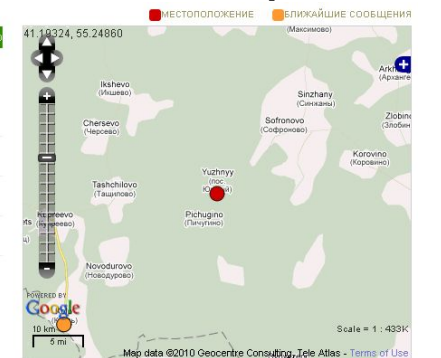

Отчет об оказание помощи

Отчёт о поездке. 7 августа, Большой приклон - п.Южный, Владимирская область [Edit] **ПРОВЕРЕНО**

МЕСТО
Владимирская область, п.Южный
ДАТА
Aug 11 2010
ВРЕМЯ
13:48
КАТЕГОРИЯ
[ОКАЗАННАЯ ПОМОЩЬ](#) [Я ПОМОГ](#)