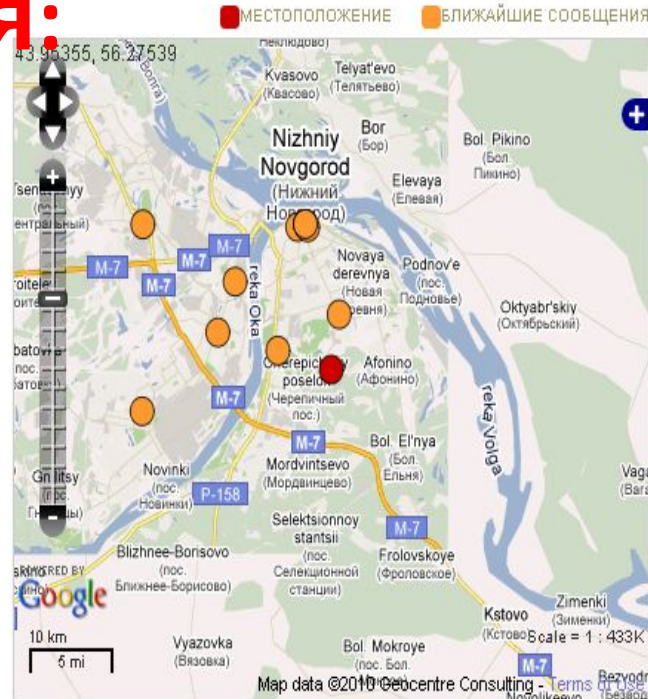

Структура

сообщения:

Ивонькино. Огонь на поле за домами.

ПРОВЕРЕНО

МЕСТО

Ивонькино

ДАТА

Aug 4 2010

ВРЕМЯ

23:42

КАТЕГОРИЯ

[ОЧАГИ ПОЖАРОВ](#) [НУЖНО ДРУГОЕ](#) [НУЖНЫ ЛЮДИ](#) [НУЖЕН ТРАНСПОРТ](#)

Сообщение

Огонь локализовали, но много очагов тления, организуем дежурства.
Местные жители будут благодарны если к нам придут два-три экипажа с радиосвязью и фонарями в помощь так как свежих людей брать не где, все примерно одинаково ошалевшие надыхавшиеся дымом...
п.Ивонькино, Нижегородская область

Три плоскости
организации
информации:

- категория помощи
- точка на карте
- время

- Карта помощи позволяет добавить сообщение каждому (иметь блог или даже доступ к Интернету не обязательно).
- Каждый может найти как он может помочь и где ближе всего к нему требуется помощь без чьего либо посредничества .