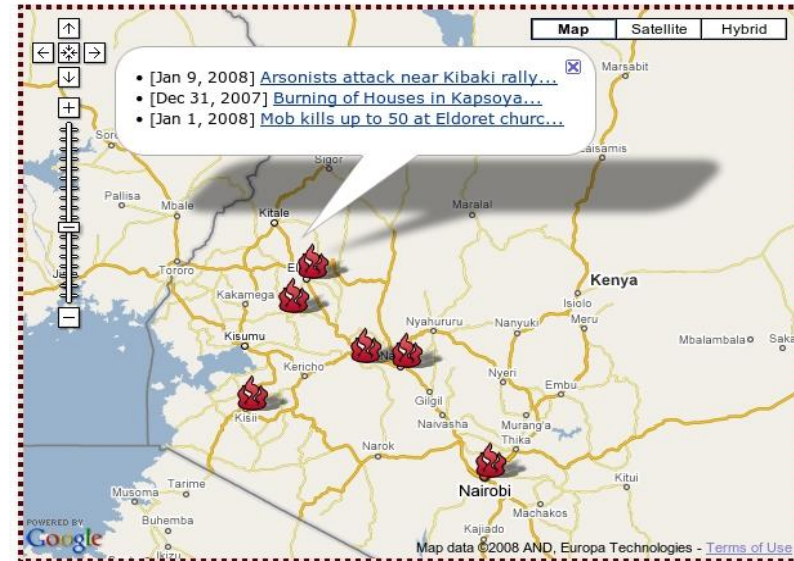

Характеристики

«Ушахиди»:

- Краудсорсинг (народ как источник): любой человек может отправить информацию на карту (не обязательно иметь блог/ Интернет).
- Систематизация информации из разных источников (СМИ, блоги, краудсорсинг) через карту и категории.
- Каждый может стать пользователем платформы.