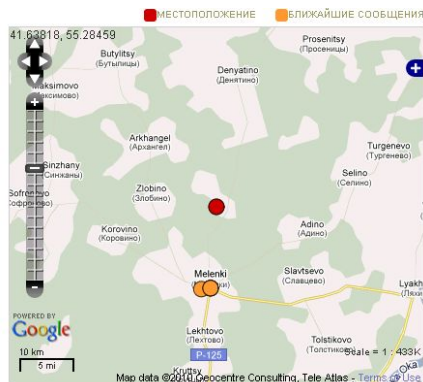

Нуждающиеся

Список необходимого в Б.Приклон (Меленковский р-н, Владимирская обл.) от 14 августа [Edit] **ПРОВЕРЕНО**

МЕСТО
владимирская область меленковский район
ДАТА
Aug 16 2010
ВРЕМЯ
16:26
КАТЕГОРИЯ
[НУЖНА ОДЕЖДА](#) [ТРЕБУЮТСЯ ХОЗ.ТОВАРЫ](#) [НУЖНЫ МЕДИКАМЕНТЫ](#) [НАПРАВЛЯЕТСЯ ПОМОЩЬ](#)