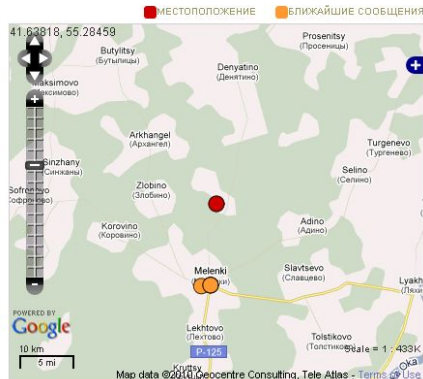

МЕСТО
Раменское
ДАТА
Aug 17 2010
ВРЕМЯ
22:48
КАТЕГОРИЯ
[ЕСТЬ ТРАНСПОРТ](#)

Нуждающиеся

Список необходимого в Б.Приклон (Меленковский р-н, Владимирская обл.) от 14 августа [Edit] **ПРОВЕРЕНО**

МЕСТО
владимирская область меленковский район
ДАТА
Aug 16 2010
ВРЕМЯ
16:26
КАТЕГОРИЯ
[НУЖНА ОДЕЖДА](#) [ТРЕБУЮТСЯ ХОЗ.ТОВАРЫ](#) [НУЖНЫ МЕДИКАМЕНТЫ](#) [НАПРАВЛЯЕТСЯ ПОМОЩЬ](#)