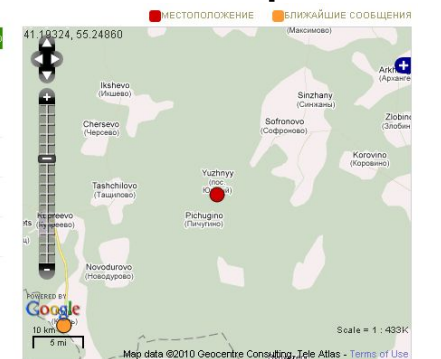

Отчет об оказание помощи

Отчёт о поездке. 7 августа, Большой приклон - п.Южный, Владимирская область [Edit] **ПРОВЕРЕНО**

МЕСТО
Владимирская область, п.Южный
ДАТА
Aug 11 2010
ВРЕМЯ
13:48
КАТЕГОРИЯ
[ОКАЗАННАЯ ПОМОЩЬ](#) [Я ПОМОГ](#)