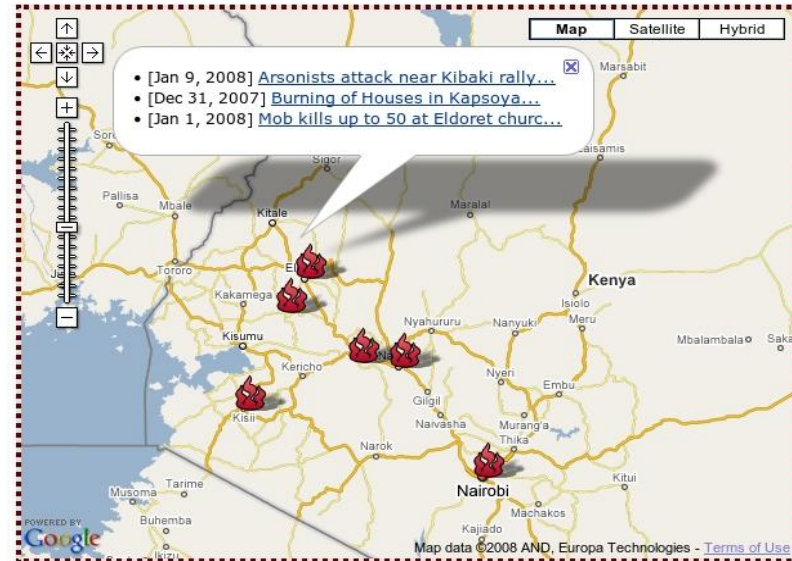

Характеристики

«Ушахиди»:

- Краудсорсинг (народ как источник): любой человек может отправить информацию на карту (не обязательно иметь блог/ Интернет).
- Систематизация информации из разных источников (СМИ, блоги, краудсорсинг) через карту и категории.
- Каждый может стать пользователем платформы.