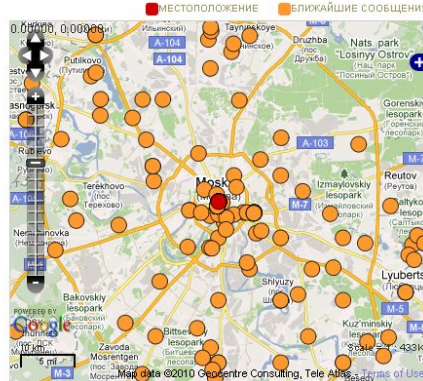

МОЖЕМ ПОМОЧЬ ОДЕЖДОЙ (Москва) **НЕПРОВЕРЕНО**

МЕСТО
МОСКВА
ДАТА
Aug 19 2010
ВРЕМЯ
00:48
КАТЕГОРИЯ
[ЕСТЬ ВЕЩИ (НЕ ПРОДОВОЛЬСТВИЕ)](#)