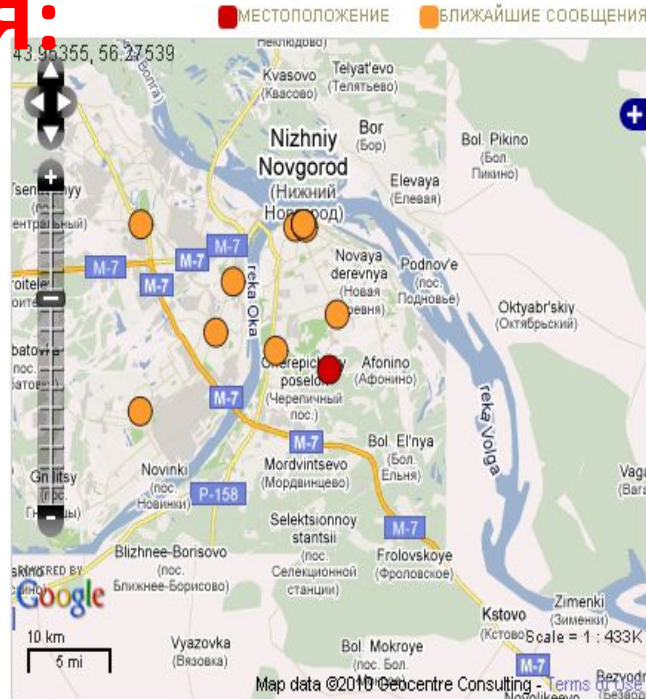

Структура

сообщения:

Ивонькино. Огонь на поле за домами.

ПРОВЕРЕНО

МЕСТО

Ивонькино

ДАТА

Aug 4 2010

ВРЕМЯ

23:42

КАТЕГОРИЯ

[ОЧАГИ ПОЖАРОВ](#) [НУЖНО ДРУГОЕ](#) [НУЖНЫ ЛЮДИ](#) [НУЖЕН ТРАНСПОРТ](#)

Сообщение

Огонь локализовали, но много очагов тления, организуем дежурства.
Местные жители будут благодарны если к нам придут два-три экипажа с радиосвязью и фонарями в помощь так как свежих людей брать не где, все примерно одинако ошалевшие надыхавшиеся дымом...
п.Ивонькино, Нижегородская область

Три плоскости
организации
информации:

- категория помощи
- точка на карте
- время

- Карта помощи позволяет добавить сообщение каждому (иметь блог или даже доступ к Интернету не обязательно).
- Каждый может найти как он может помочь и где ближе всего к нему требуется помощь без чьего либо посредничества .