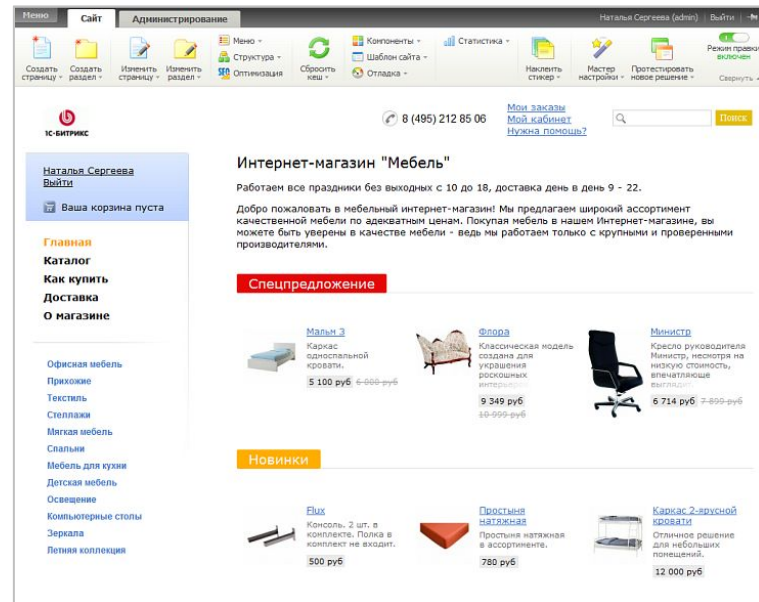

КАК СДЕЛАТЬ ДЕШЕВЛЕ?

1С-Битрикс: Управление сайтом

В поставку продукта включено готовое решение для быстрого открытия собственного интернет-магазина.

- готовая адаптированная структура
- настроенные сервисы и типовой контент
- мастер настройки магазина
- мастер создания торгового каталога