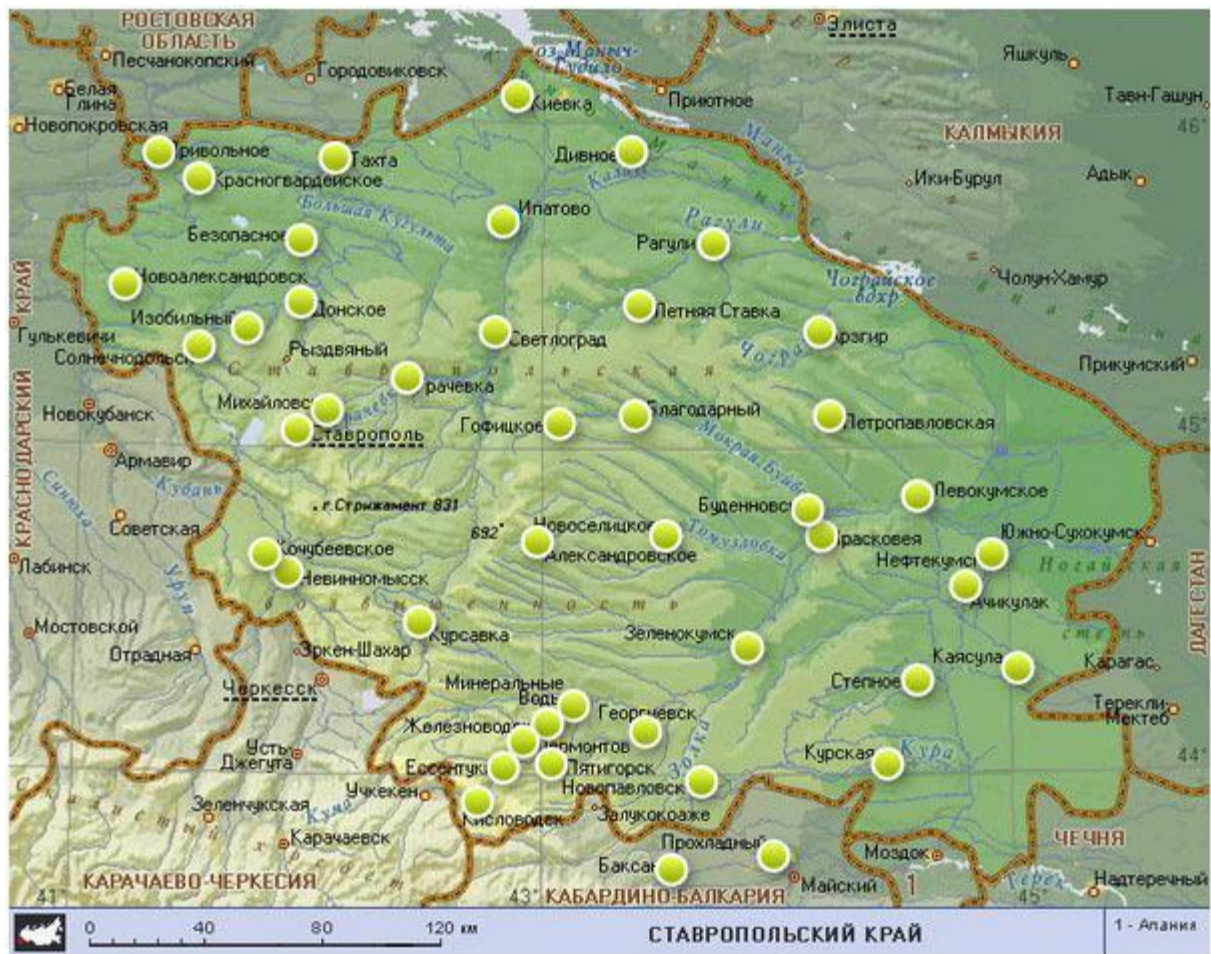

Филиалы и обслуживаемая территория

Ставропольский
край

Кабардино-Балкария

Список складов и филиалов
на следующей странице