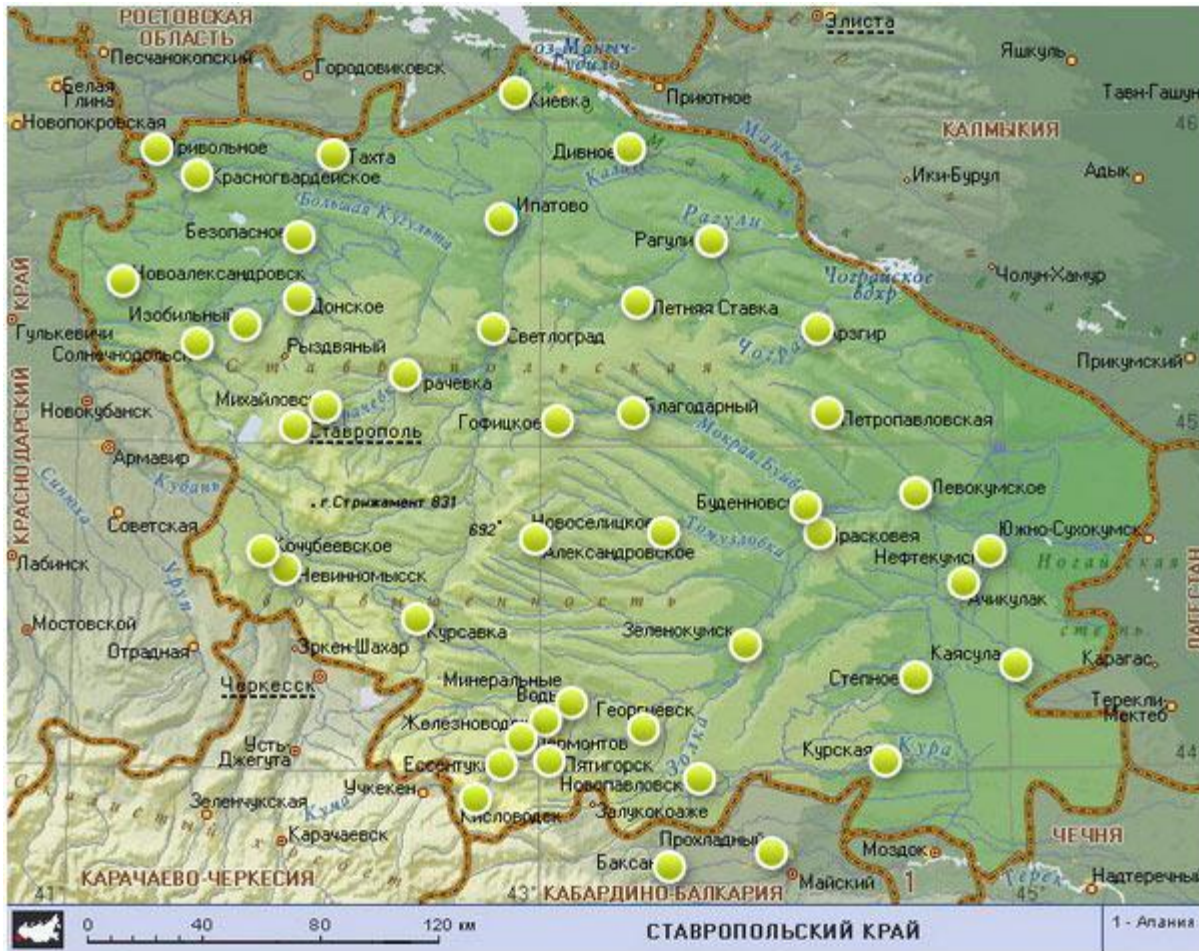

Филиалы и обслуживаемая территория

Ставропольский
край

Кабардино-Балкария

Список складов и филиалов
на следующей странице