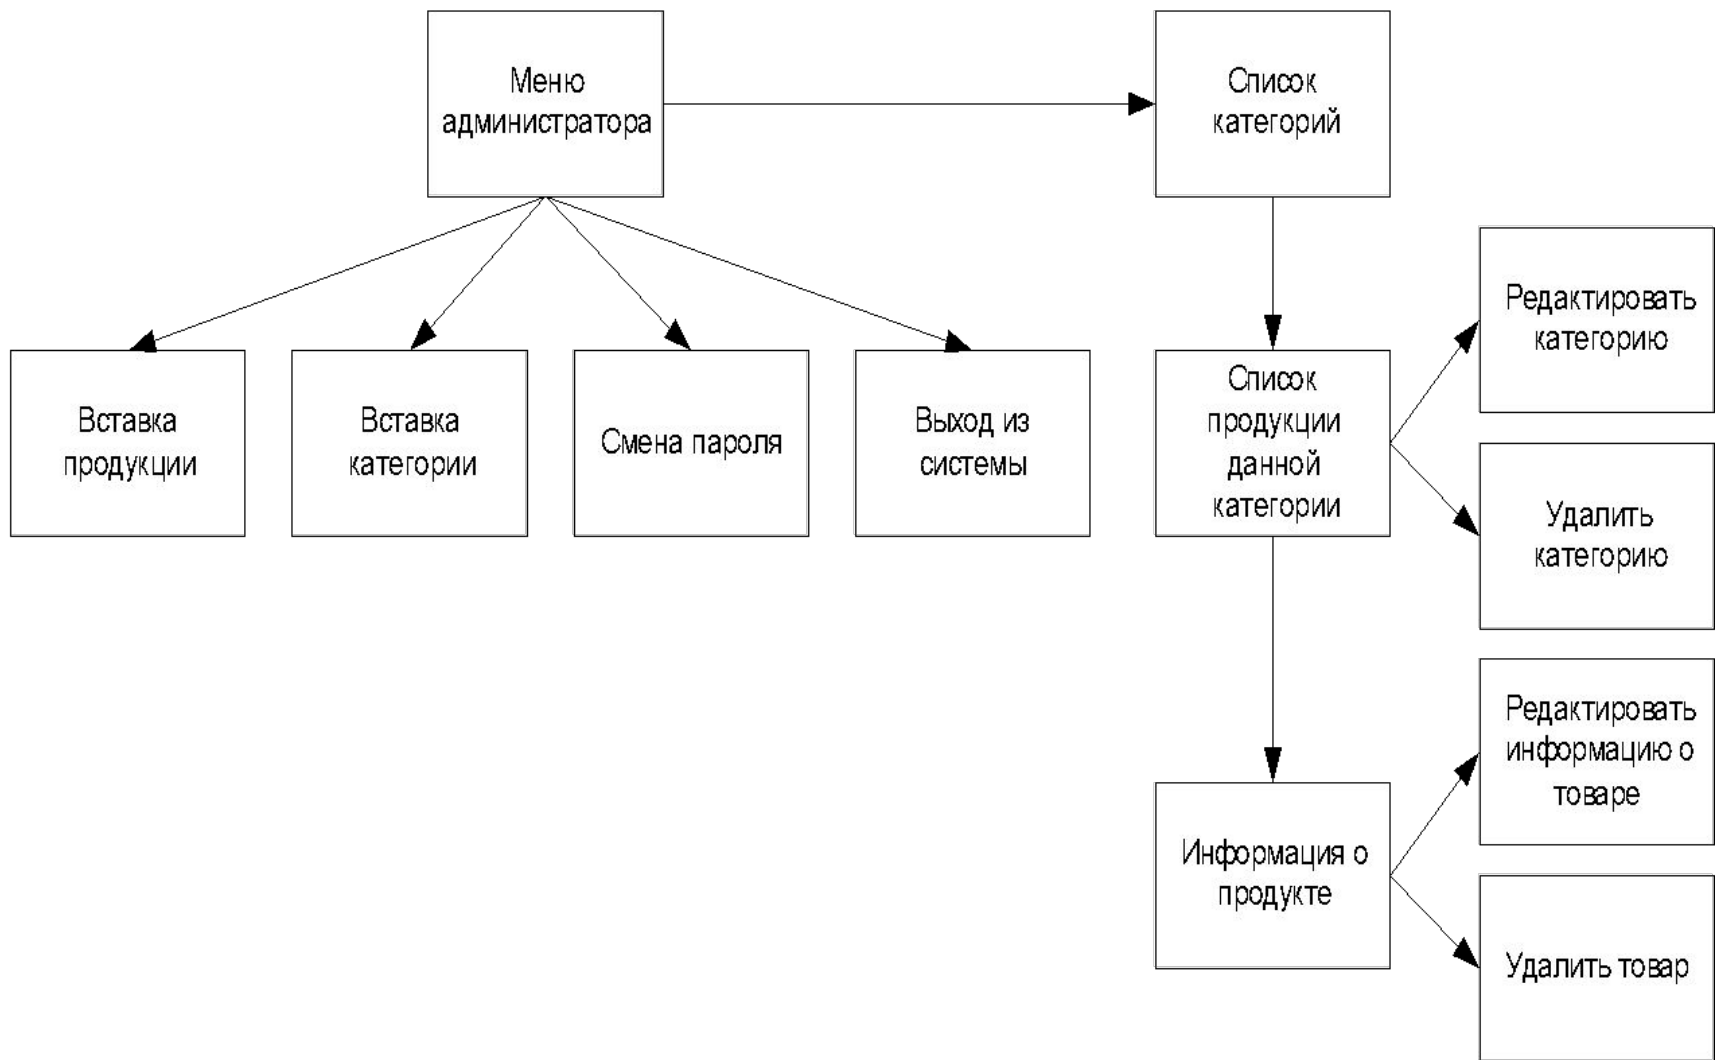

# ОФИСНАЯ ТЕХНИКА

Мой компьютер 100%

**Функциональная схема сайта ООО «Офтех»**

**Система в представлении пользователя**

**Система в представлении администратора**

**Структурная схема сайта ООО «Офтех»**

Типичная транзакция Web-базы данных состоит из этапов, обозначенных цифрами.

1. Web-браузер пользователя отправляет HTTP-запрос определенной Web-страницы.
2. Web-сервер принимает запрос, получает файл и передает его механизму PHP на обработку.
3. Механизм PHP начинает синтаксический анализ сценария. В сценарии присутствует команда подключения к базе данных и выполнения запроса в ней. PHP открывает соединение с сервером MySQL и отправляет необходимый запрос.
4. Сервер MySQL принимает запрос в базу данных, обрабатывает его, а затем отправляет результаты, обратно в механизм PHP.
5. Механизм PHP завершает выполнение сценария, форматируя результаты запроса в виде HTML, после чего отправляет результаты в HTML-формате Web-серверу.
6. Web-сервер пересылает HTML в браузер, с помощью которого пользователь получает необходимый результат.