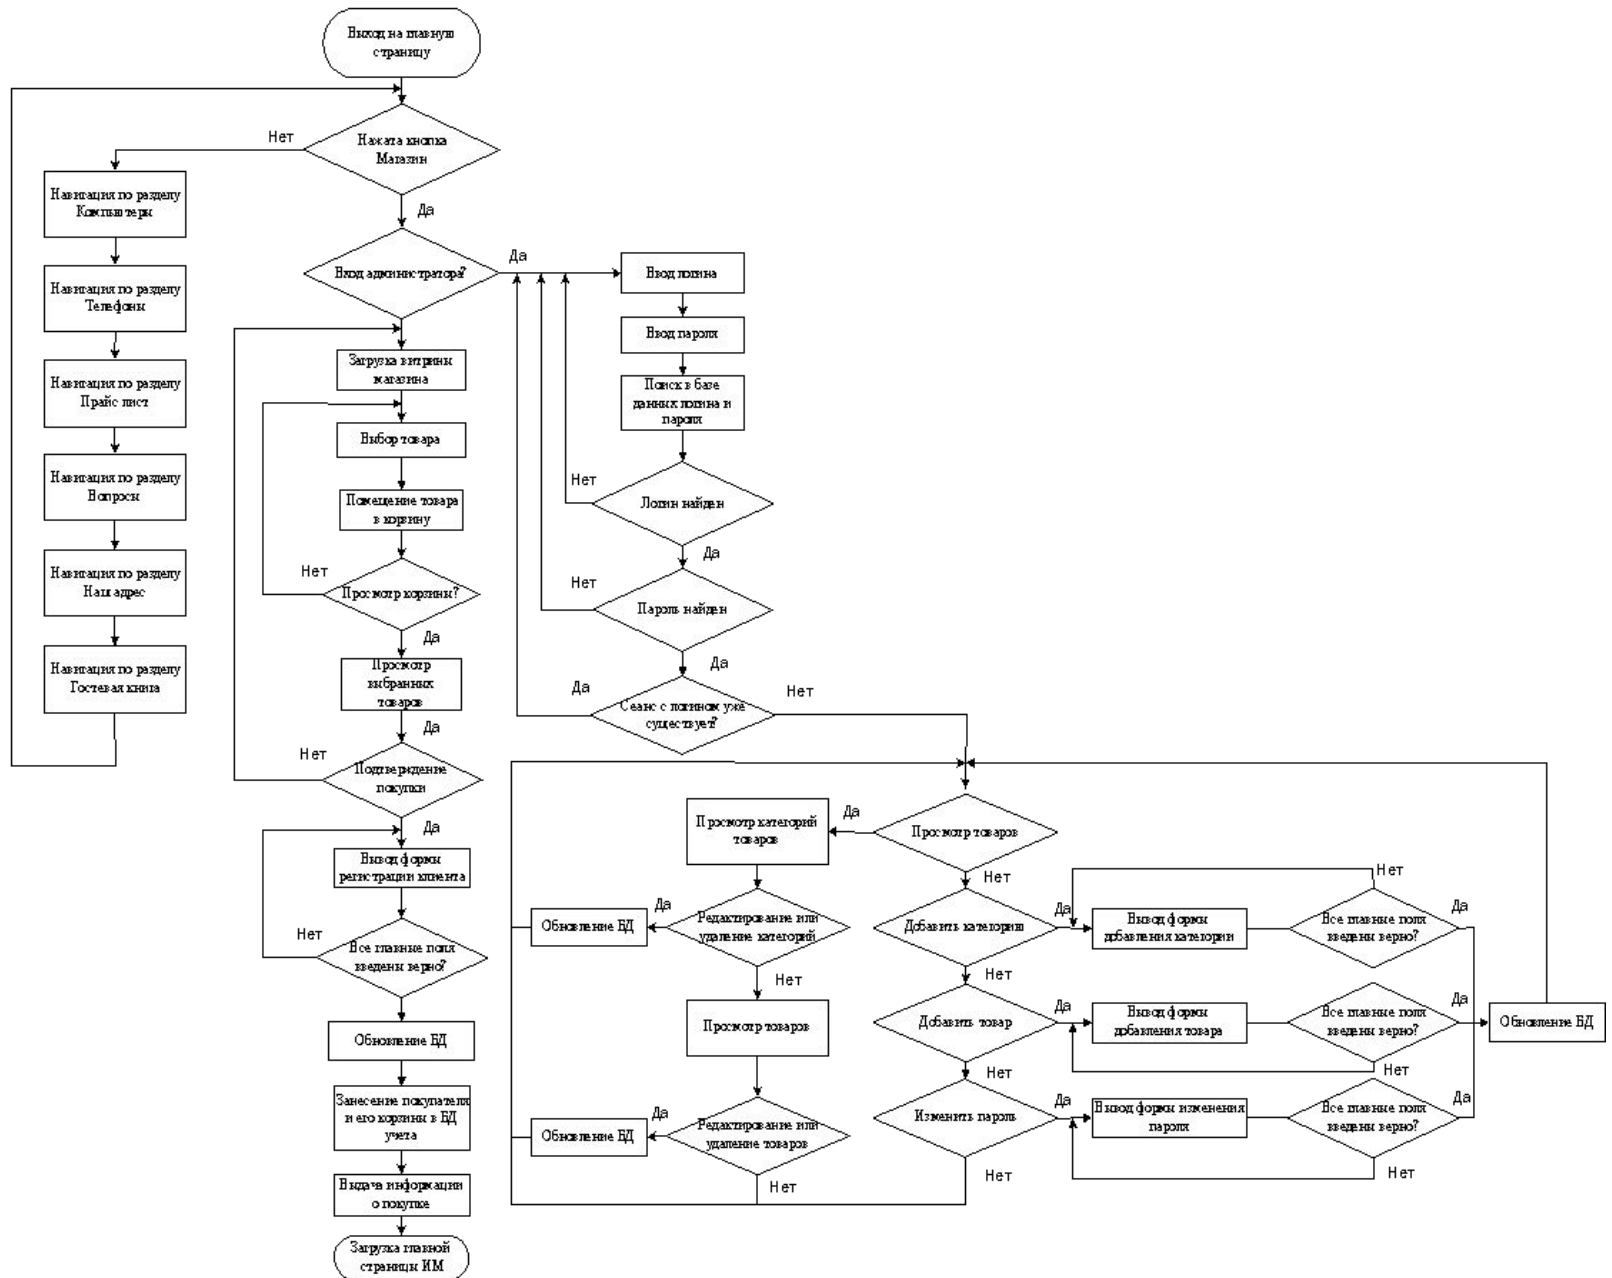

**Функциональная схема сайта ООО «Офтех»**

**Система в представлении пользователя**

**Система в представлении администратора**

**Структурная схема сайта ООО «Офтех»**

Типичная транзакция Web-базы данных состоит из этапов, обозначенных цифрами.

1. Web-браузер пользователя отправляет HTTP-запрос определенной Web-страницы.
2. Web-сервер принимает запрос, получает файл и передает его механизму PHP на обработку.
3. Механизм PHP начинает синтаксический анализ сценария. В сценарии присутствует команда подключения к базе данных и выполнения запроса в ней. PHP открывает соединение с сервером MySQL и отправляет необходимый запрос.
4. Сервер MySQL принимает запрос в базу данных, обрабатывает его, а затем отправляет результаты, обратно в механизм PHP.
5. Механизм PHP завершает выполнение сценария, форматируя результаты запроса в виде HTML, после чего отправляет результаты в HTML-формате Web-серверу.
6. Web-сервер пересылает HTML в браузер, с помощью которого пользователь получает необходимый результат.