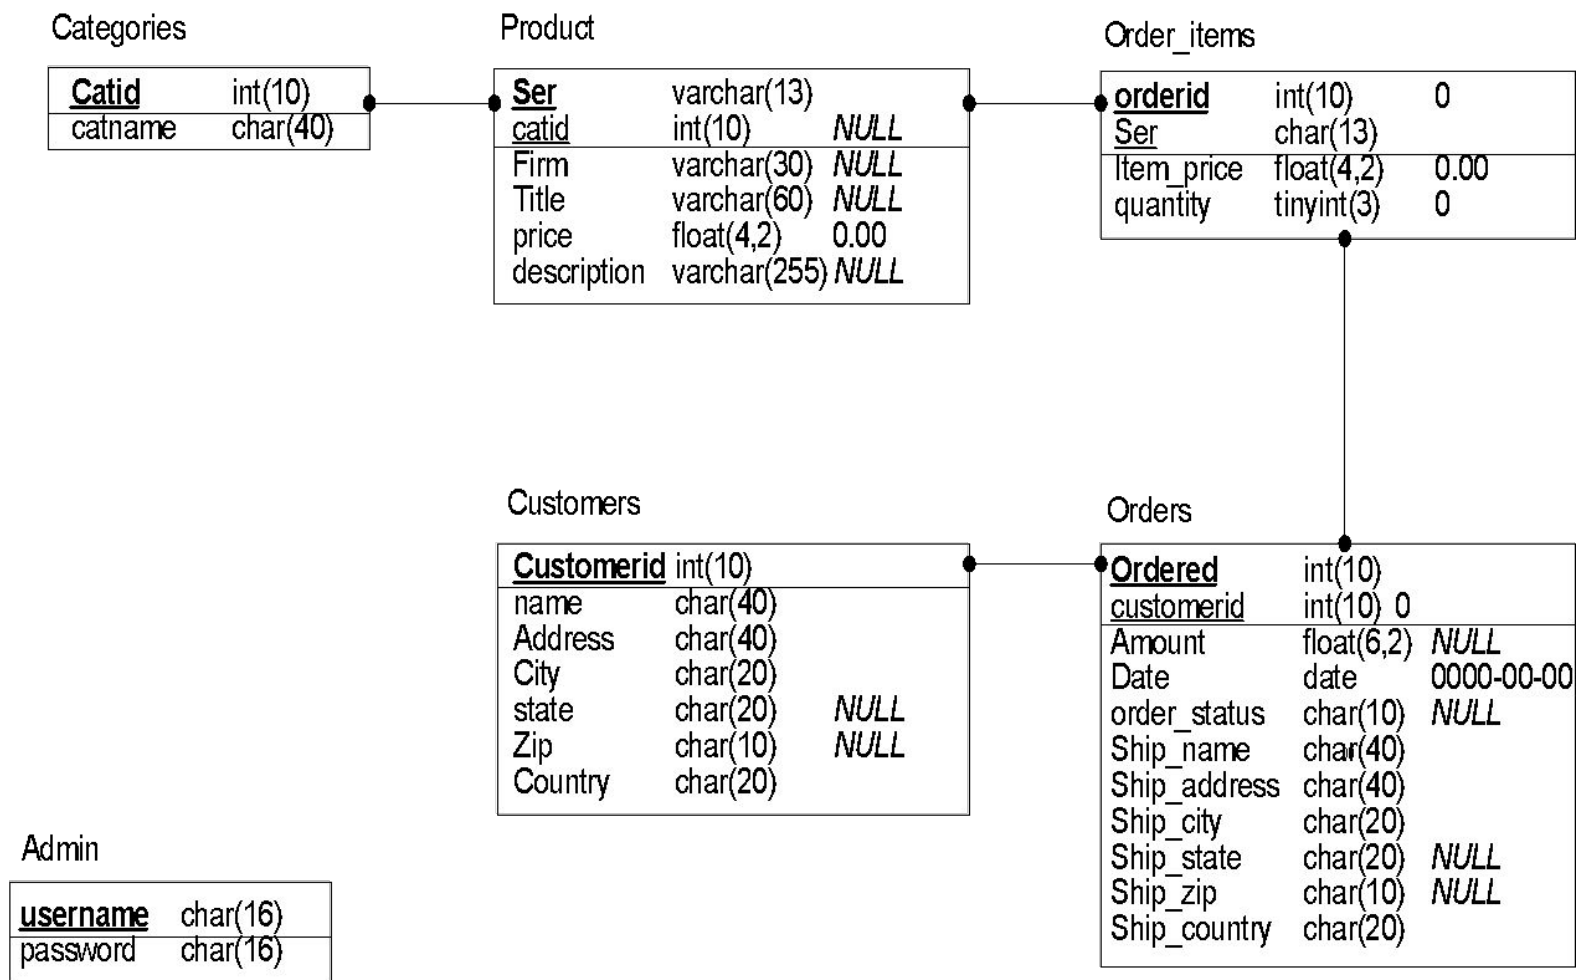

Структура базы данных Интернет-магазина