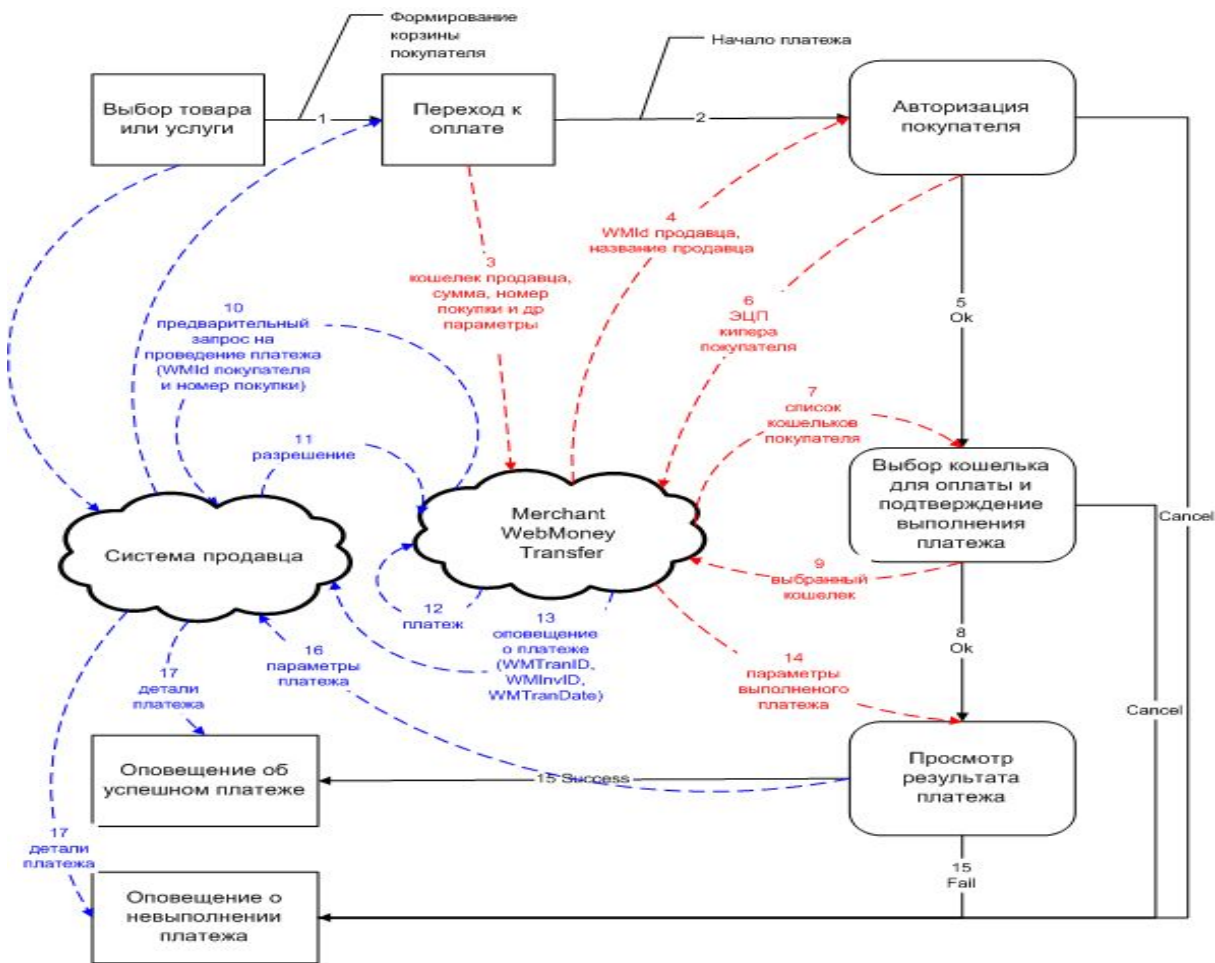

Обозначения:

Алгоритм выполнения платежа