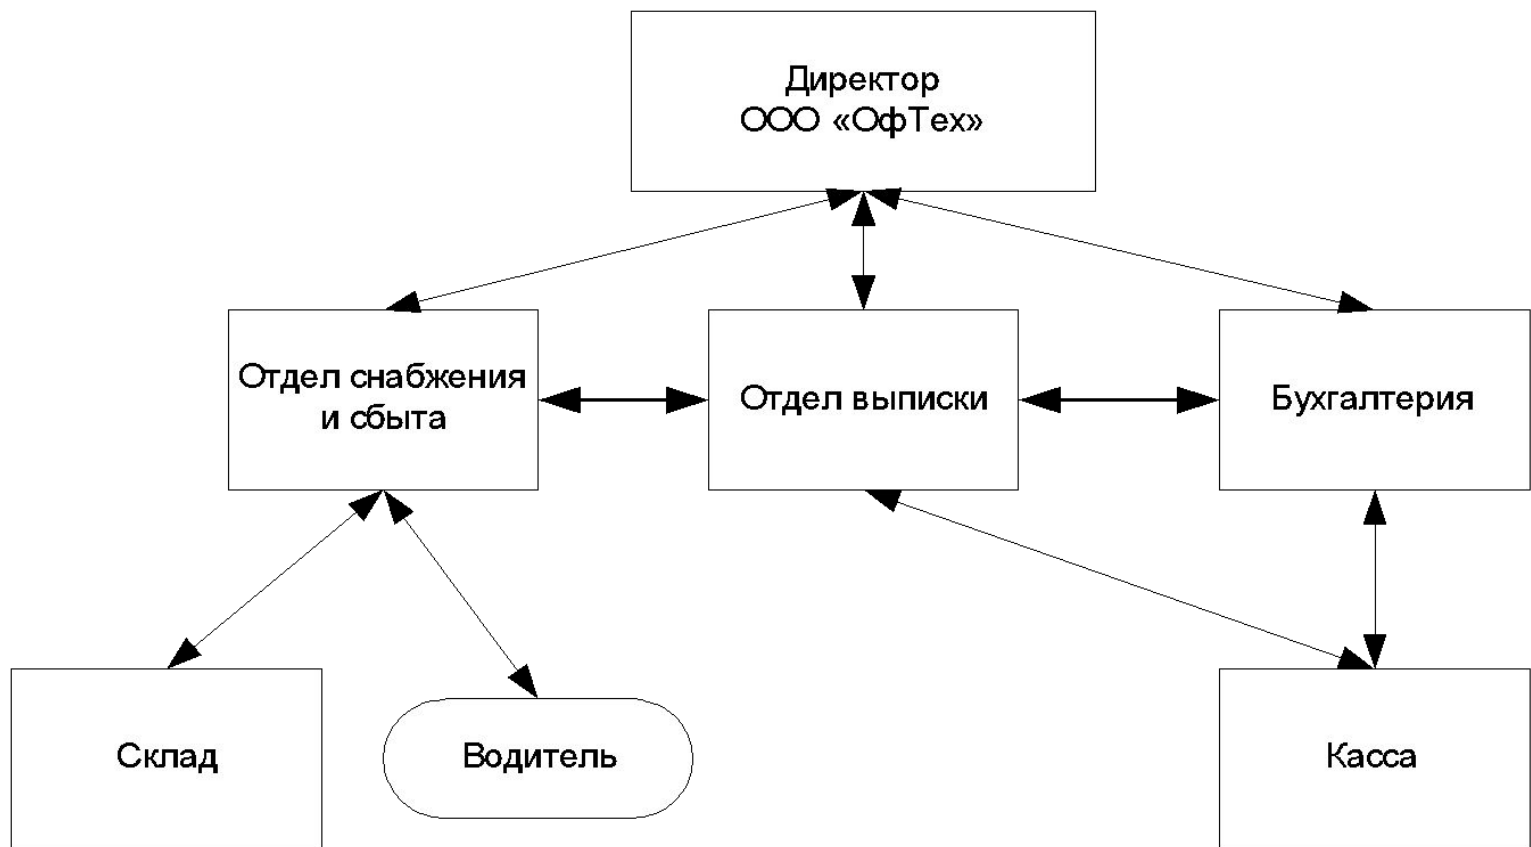

ТЕМА ДИПЛОМНОЙ РАБОТЫ:

**ИНТЕРНЕТ-МАГАЗИН ДЛЯ ОФИСНОЙ ТЕХНИКИ ДЛЯ ООО  
«ОФТЕХ»**

ВЫПОЛНИЛА СТУДЕНТКА:  
**БЕССАРАБОВА Е.В.**

НАУЧНЫЙ РУКОВОДИТЕЛЬ:  
**ТОКАРЕВ  
АЛЕКСАНДР АЛЕКСАНДРОВИЧ**

**Организационная структура ООО «Офтех»**