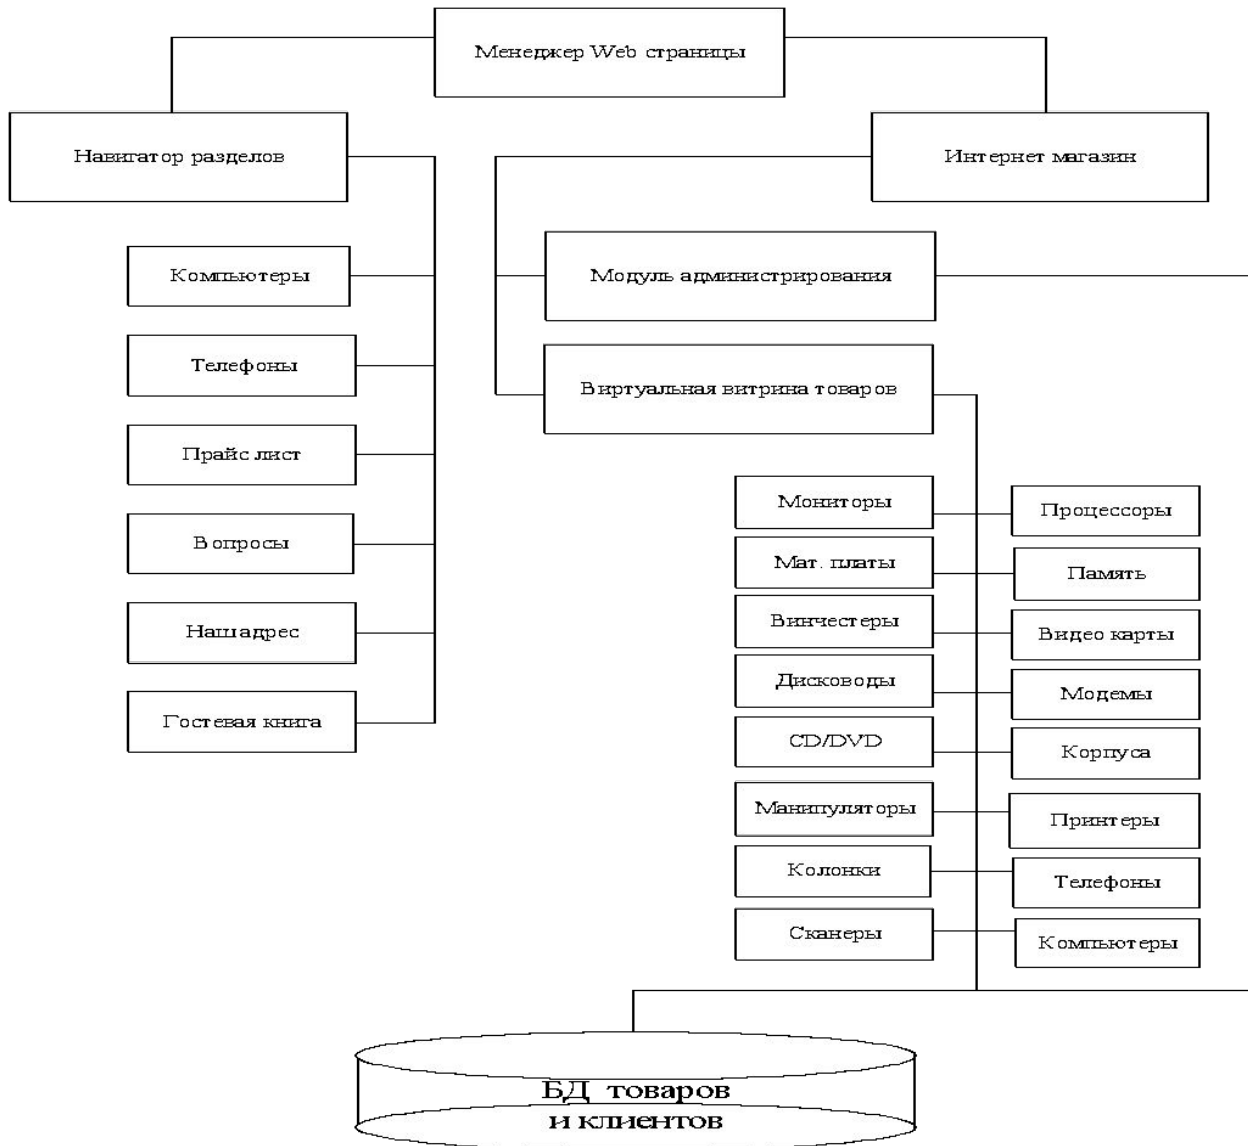

# ОФИСНАЯ ТЕХНИКА

Мой компьютер 100%

**Функциональная схема сайта ООО «Офтех»**

**Система в представлении пользователя**

**Система в представлении администратора**

**Структурная схема сайта ООО «Офтех»**

Типичная транзакция Web-базы данных состоит из этапов, обозначенных цифрами.

## Базовая архитектура Web-баз данных