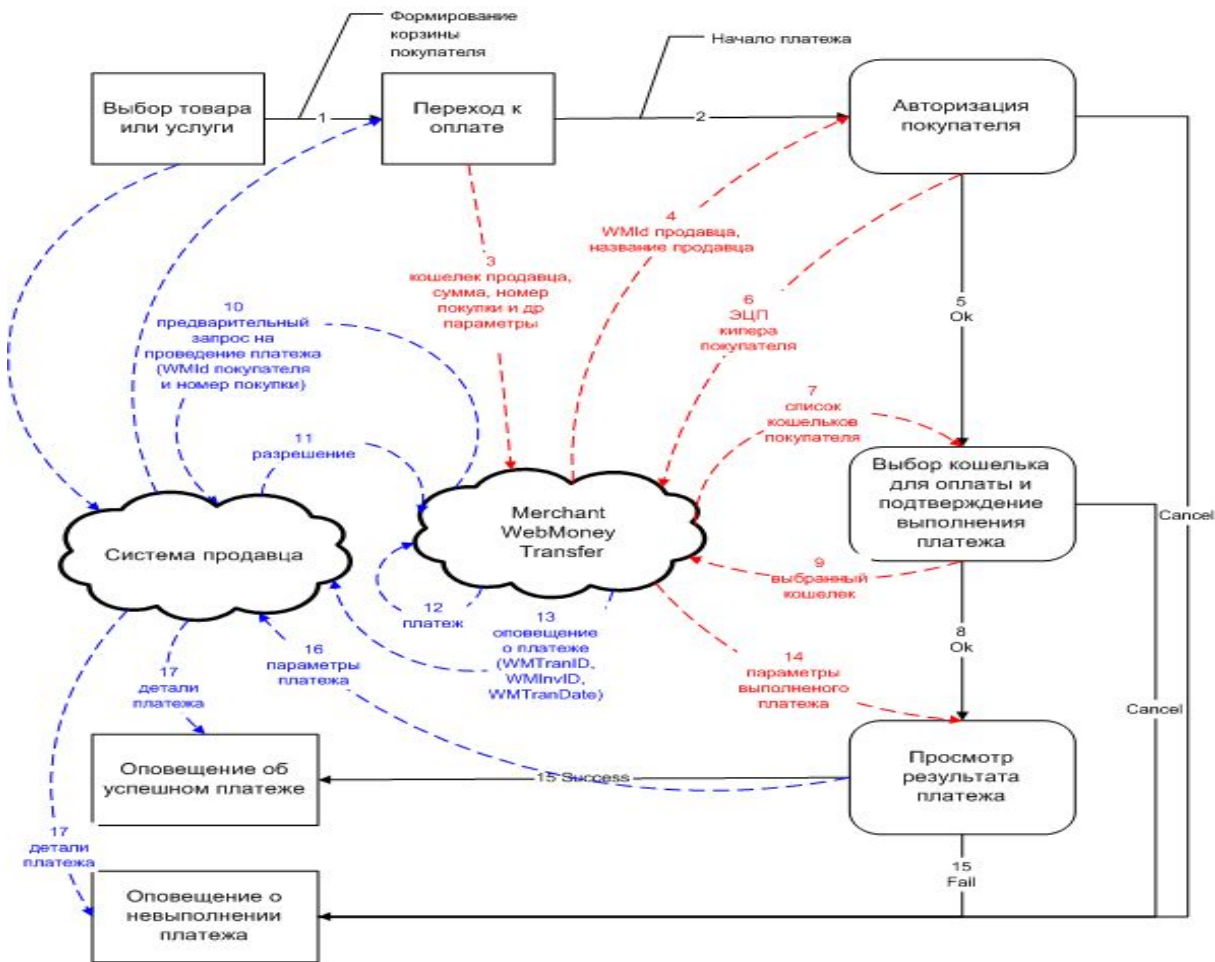

1. Web-браузер пользователя отправляет HTTP-запрос определенной Web-страницы.
2. Web-сервер принимает запрос, получает файл и передает его механизму PHP на обработку.
3. Механизм PHP начинает синтаксический анализ сценария. В сценарии присутствует команда подключения к базе данных и выполнения запроса в ней. PHP открывает соединение с сервером MySQL и отправляет необходимый запрос.
4. Сервер MySQL принимает запрос в базу данных, обрабатывает его, а затем отправляет результаты, обратно в механизм PHP.
5. Механизм PHP завершает выполнение сценария, форматируя результаты запроса в виде HTML, после чего отправляет результаты в HTML-формате Web-серверу.
6. Web-сервер пересылает HTML в браузер, с помощью которого пользователь получает необходимый результат.

## Базовая архитектура Web-баз данных

## Структура базы данных Интернет-магазина

**Структурная схема PHP сценариев**

Обозначения: