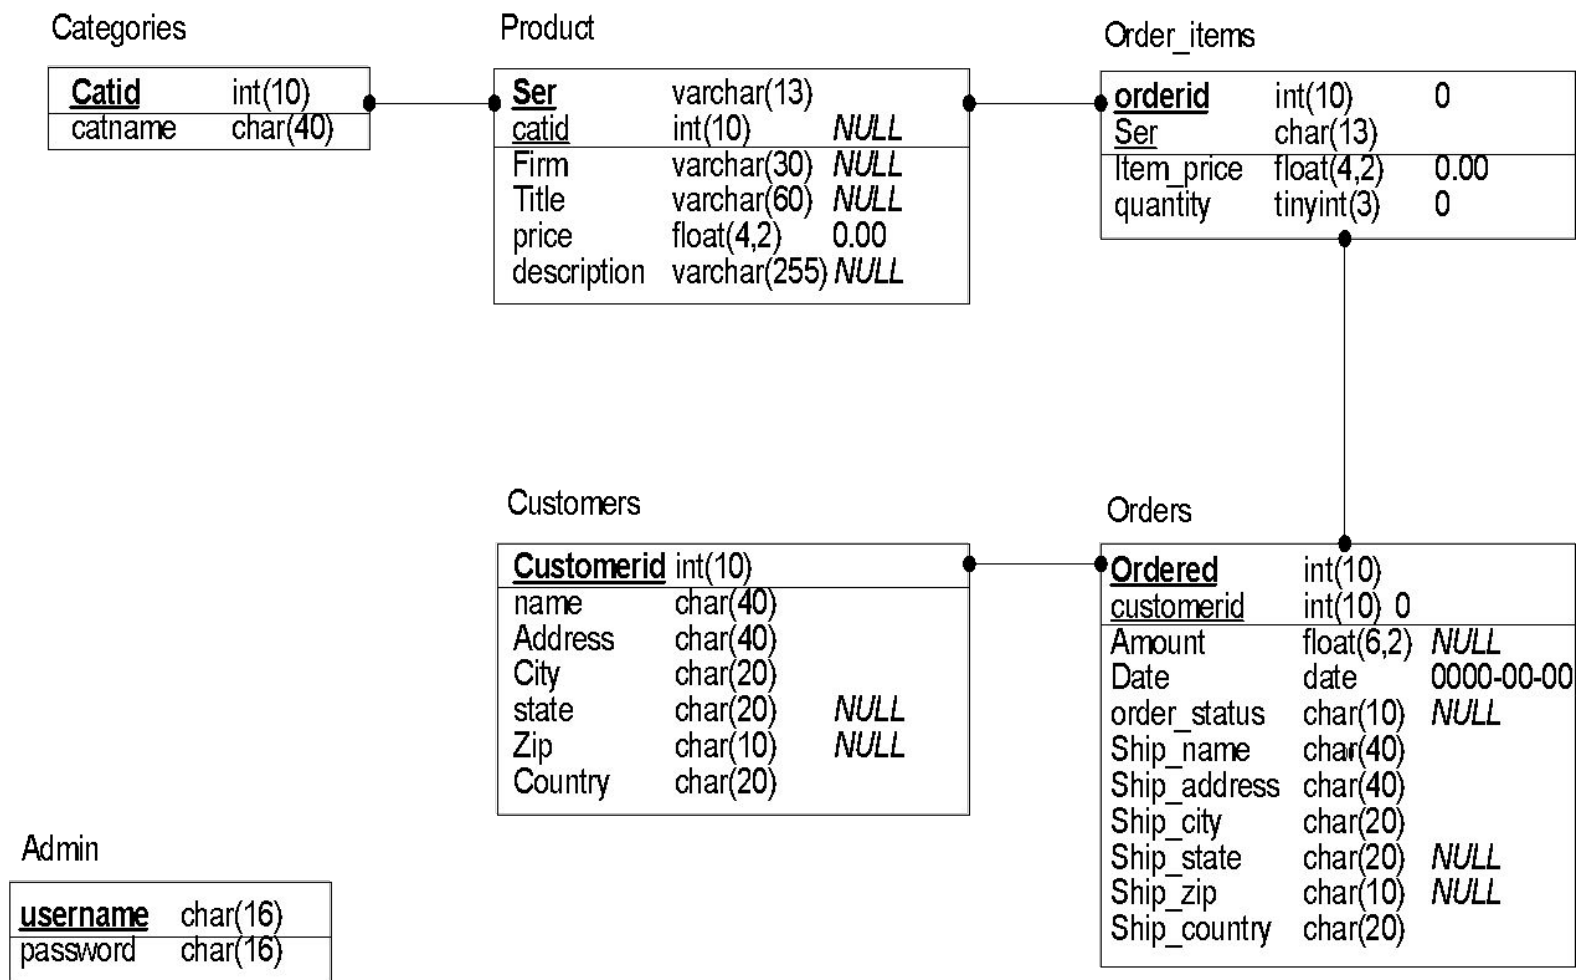

Структура базы данных Интернет-магазина