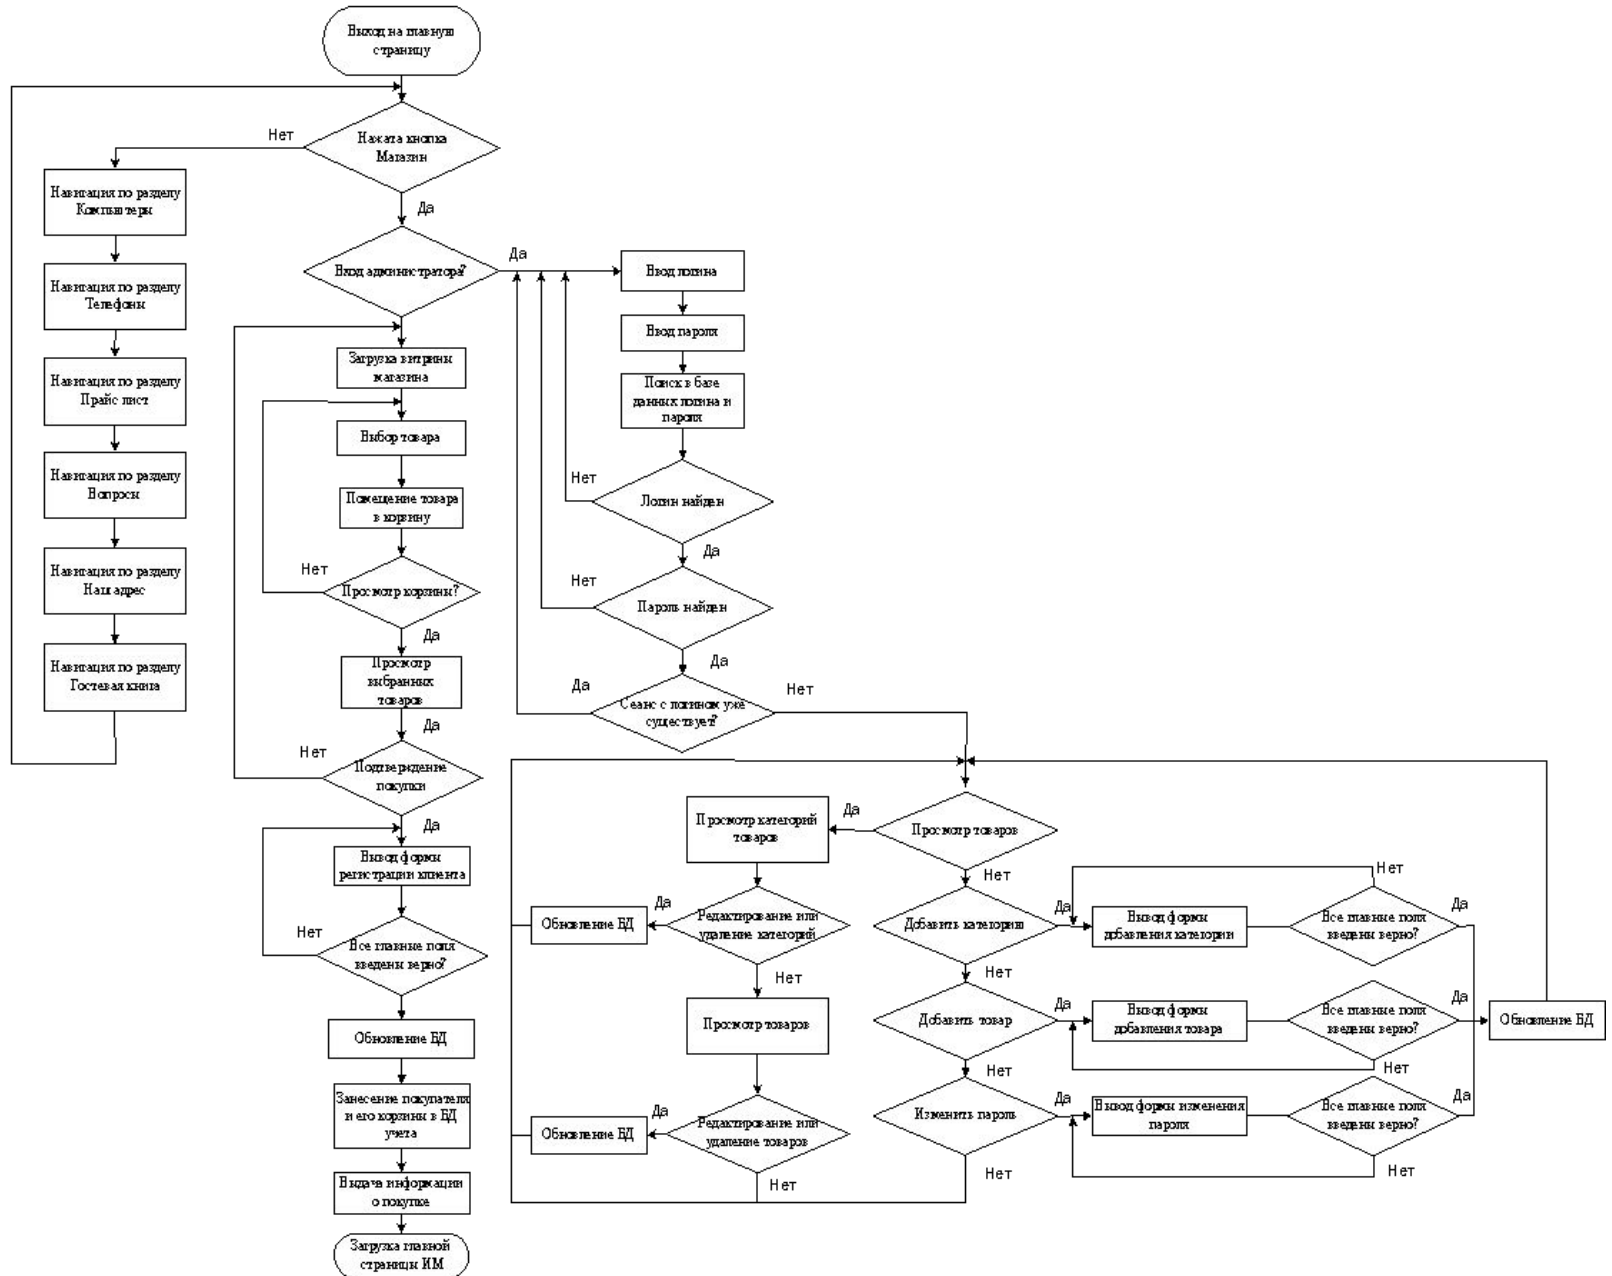

# ОФИСНАЯ ТЕХНИКА

Мой компьютер 100%

**Функциональная схема сайта ООО «Офтех»**

**Система в представлении пользователя**

**Система в представлении администратора**

**Структурная схема сайта ООО «Офтех»**

Типичная транзакция Web-базы данных состоит из этапов, обозначенных цифрами.

1. Web-браузер пользователя отправляет HTTP-запрос определенной Web-страницы.
2. Web-сервер принимает запрос, получает файл и передает его механизму PHP на обработку.
3. Механизм PHP начинает синтаксический анализ сценария. В сценарии присутствует команда подключения к базе данных и выполнения запроса в ней. PHP открывает соединение с сервером MySQL и отправляет необходимый запрос.
4. Сервер MySQL принимает запрос в базу данных, обрабатывает его, а затем отправляет результаты, обратно в механизм PHP.
5. Механизм PHP завершает выполнение сценария, форматируя результаты запроса в виде HTML, после чего отправляет результаты в HTML-формате Web-серверу.
6. Web-сервер пересылает HTML в браузер, с помощью которого пользователь получает необходимый результат.

## Базовая архитектура Web-баз данных