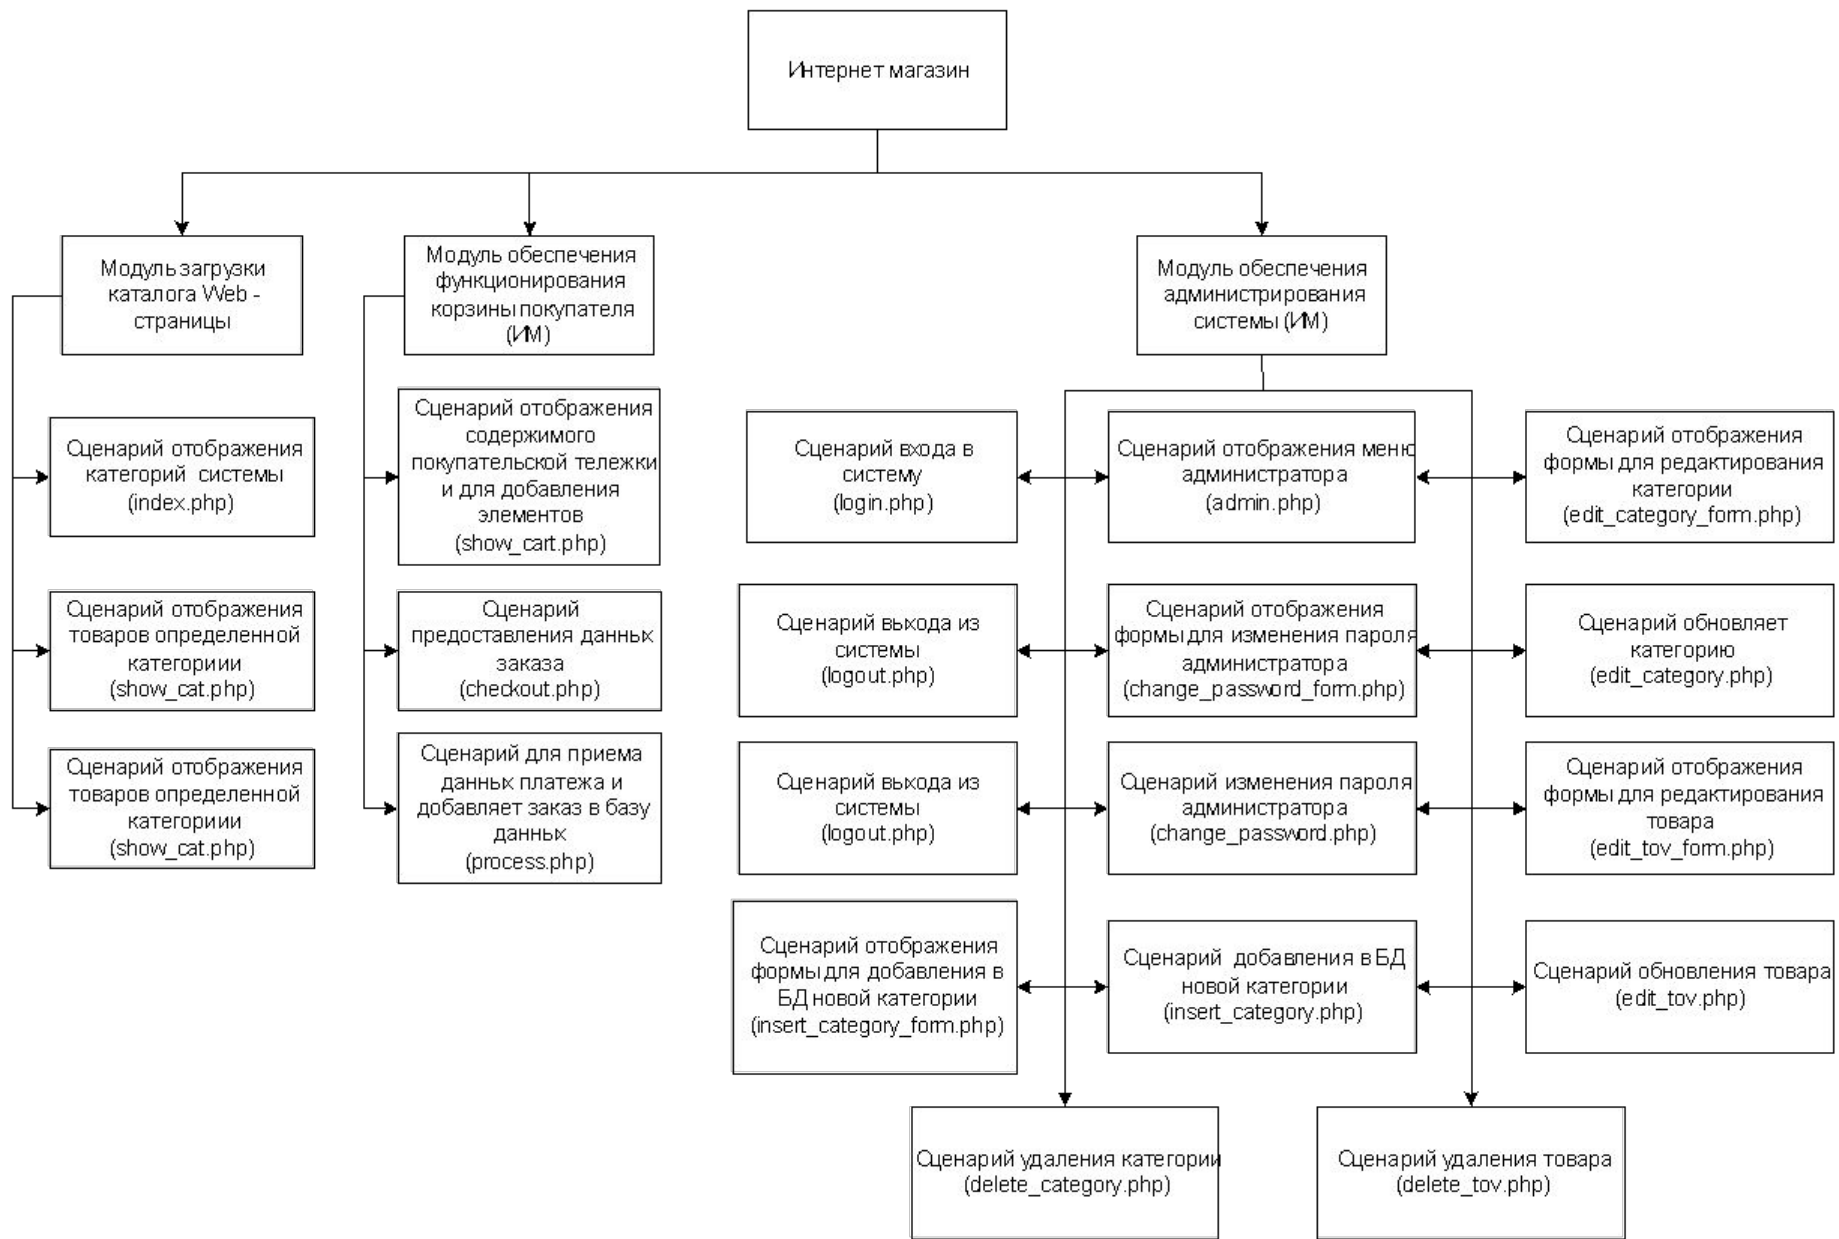

Структурная схема PHP сценариев