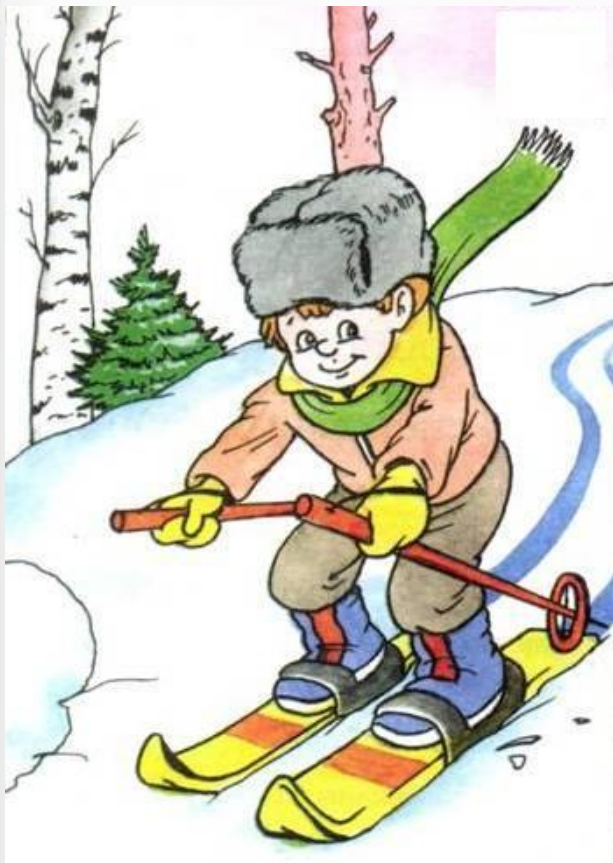

Работа с текстом

Текст с «прятками» Встреча

Эта презентация использует макрос Drag and Drop, созданный hw@lemitec.de

Прочитай внимательно текст

Встреча

Илья катался на лыжах. Он заехал далеко в лес. Тут мальчик заметил большую рыжую кошку. Она лежала на дереве. У кошки были зелёные глаза и кисточки на ушах. Сильные лапы впились в ствол. Это была рысь.

Рысь прыгнула в снег. Илья затих. Рысь удалилась в лес.

Ответь на вопросы

1. Как звали мальчика?
2. Где он катался на лыжах?
3. Кого Илья повстречал в лесу?
4. Рысь – это домашняя кошка?
5. Опасна ли встреча с ней? Почему?
6. Чем закончилась это встреча?

Найди предложения к картинке

Илья катался на лыжах. Он заехал далеко в лес.

Тут мальчик заметил большую рыжую кошку. Она лежала на дереве.

У кошки были зелёные глаза и кисточки на ушах. Сильные лапы впились в ствол. Это была рысь.

Рысь прыгнула в снег. Илья затих. Рысь удалилась в лес.

Найди предложения к картинке

Илья катался на лыжах. Он заехал далеко в лес.

Тут мальчик заметил большую рыжую кошку. Она лежала на дереве.

У кошки были зелёные глаза и кисточки на ушах. Сильные лапы впились в ствол. Это была рысь.