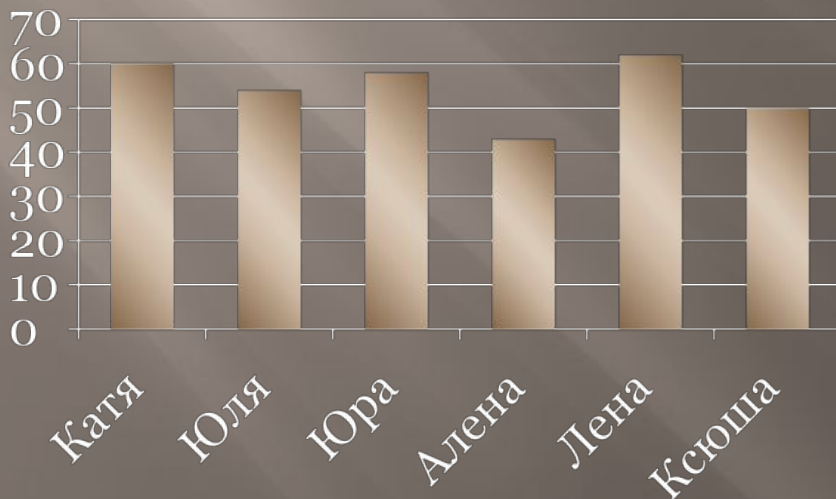

МОЙ ПЕРВЫЙ ПРОЕКТ!

Выполнила ученица 10-го класса
МОУ «Мотовиловская СОШ»
Новикова Алёна

Мой рисунок

Мой первый рисунок в презентации

Мой первый текст в свитке

Список класса

• Юля

• Катя

• Лена

• Ксюша

• Алёна

• Юра

Список	Дата рождения	рост	вес
Катя	15.04.93	169	60
Юля	04.05.94	162	54
Юра	27.01.93	168	58
Алена	04.05.94	163	43
Лена	06.02.93	165	62
Ксюша	14.09.93	163	50

- Директор
- Завуч
 - Учителя
 - Ученики