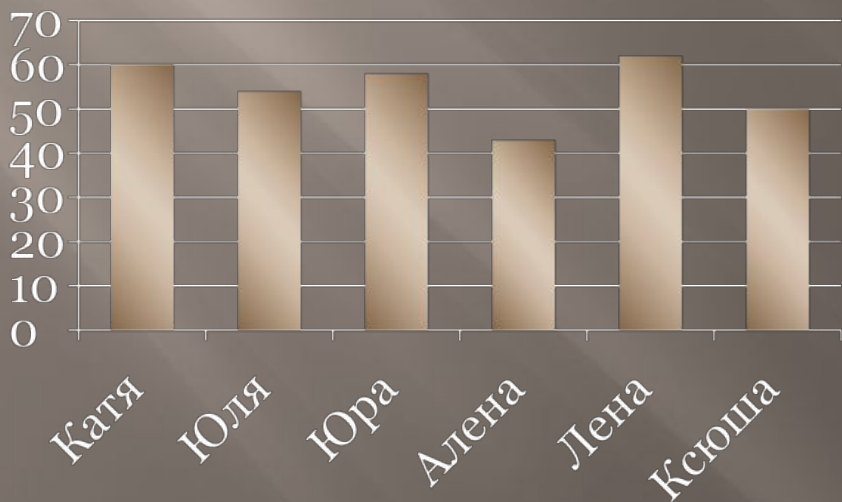

МОЙ ПЕРВЫЙ ПРОЕКТ!

Выполнила ученица 10-го класса
МОУ «Мотовиловская СОШ»
Новикова Алёна

Мой рисунок

Мой первый рисунок в презентации

Мой первый текст в свитке

Список класса

• Юля

• Катя

• Лена

• Ксюша

• Алёна

• Юра

Список	Дата рождения	рост	вес
Катя	15.04.93	169	60
Юля	04.05.94	162	54
Юра	27.01.93	168	58
Алена	04.05.94	163	43
Лена	06.02.93	165	62
Ксюша	14.09.93	163	50

- Директор
- Завуч
 - Учителя
 - Ученики