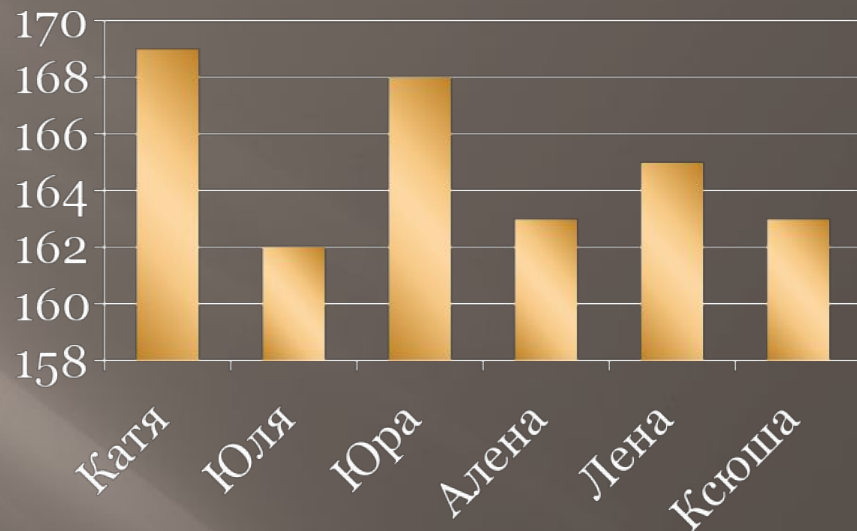

• Лена

• Ксюша

• Алёна

• Юра

Список	Дата рождения	рост	вес
Катя	15.04.93	169	60
Юля	04.05.94	162	54
Юра	27.01.93	168	58
Алена	04.05.94	163	43
Лена	06.02.93	165	62
Ксюша	14.09.93	163	50

- Директор
- Завуч
 - Учителя
 - Ученики