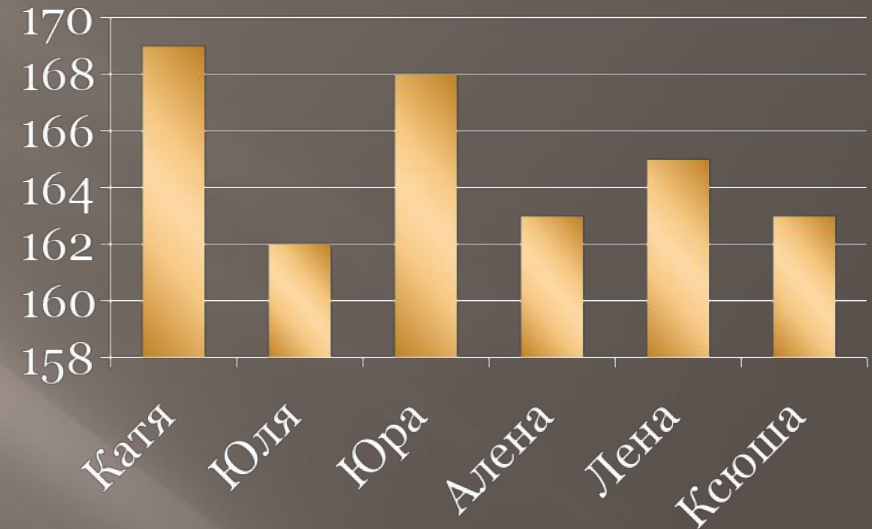

• Лена

• Ксюша

• Алёна

• Юра

Список	Дата рождения	рост	вес
Катя	15.04.93	169	60
Юля	04.05.94	162	54
Юра	27.01.93	168	58
Алена	04.05.94	163	43
Лена	06.02.93	165	62
Ксюша	14.09.93	163	50

- Директор
- Завуч
 - Учителя
 - Ученики