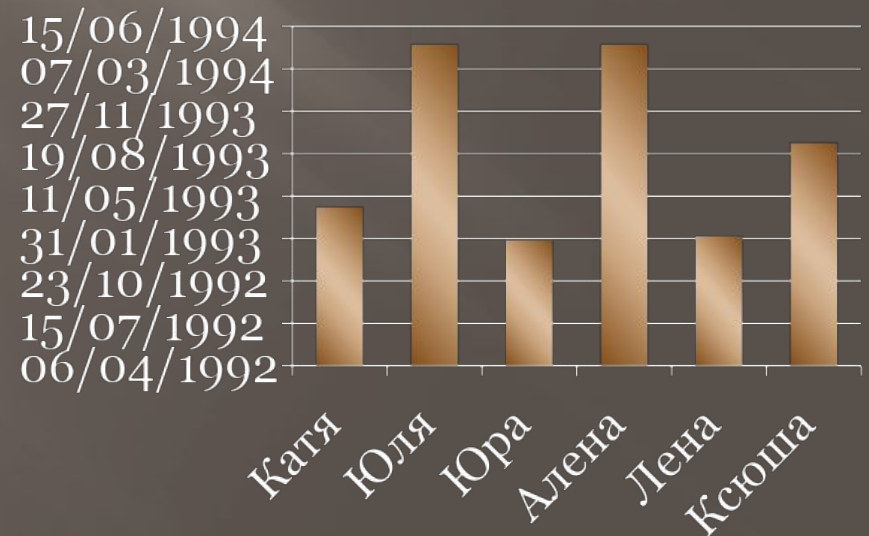

МОЙ ПЕРВЫЙ ПРОЕКТ!

Выполнила ученица 10-го класса
МОУ «Мотовиловская СОШ»
Новикова Алёна

Мой рисунок

Мой первый рисунок в презентации

Мой первый текст в свитке

Список класса

• Юля

• Катя

• Лена

• Ксюша

• Алёна

• Юра

Список	Дата рождения	рост	вес
Катя	15.04.93	169	60
Юля	04.05.94	162	54
Юра	27.01.93	168	58
Алена	04.05.94	163	43
Лена	06.02.93	165	62
Ксюша	14.09.93	163	50

- Директор
- Завуч
 - Учителя
 - Ученики