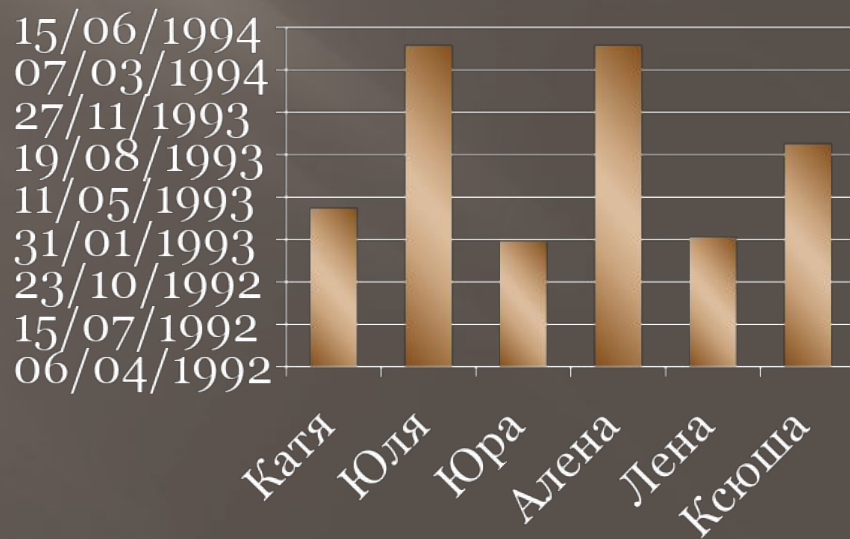

МОЙ ПЕРВЫЙ ПРОЕКТ!

Выполнила ученица 10-го класса
МОУ «Мотовиловская СОШ»
Новикова Алёна

Мой рисунок

Мой первый рисунок в презентации

Мой первый текст в свитке

Список класса

• Юля

• Катя

• Лена

• Ксюша

• Алёна

• Юра

Список	Дата рождения	рост	вес
Катя	15.04.93	169	60
Юля	04.05.94	162	54
Юра	27.01.93	168	58
Алена	04.05.94	163	43
Лена	06.02.93	165	62
Ксюша	14.09.93	163	50

- Директор
- Завуч
 - Учителя
 - Ученики