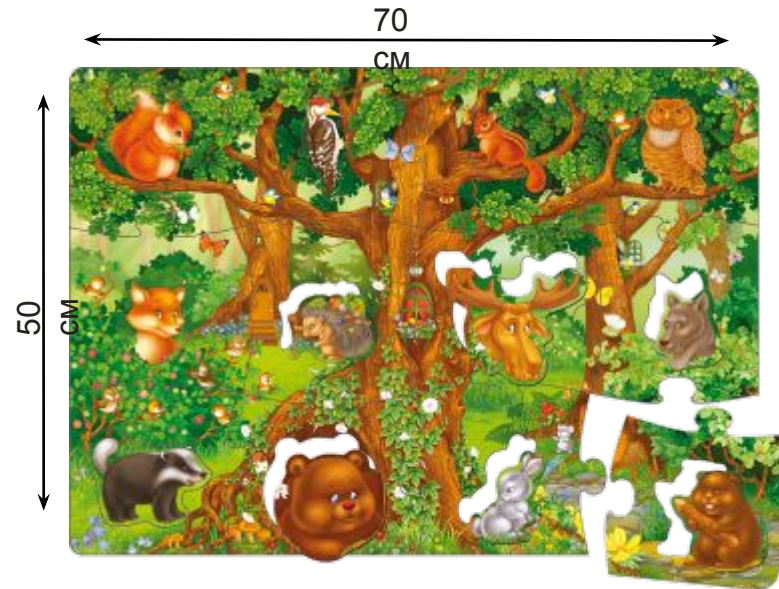

Вырубка элементов разнообразна:

прямолинейная,

криволинейная,

с включением геометрических фигур

Развивающие рамки (средние)  
до 10 элементов

Материал – плотный картон

Возраст: от 3 лет

# МОЗАИКА для МАЛЫШЕЙ

Красочные изображения

Крупный пазловый замок

12 крупных пазлов и  
12 вкладываемых элементов

Материал – плотный картон