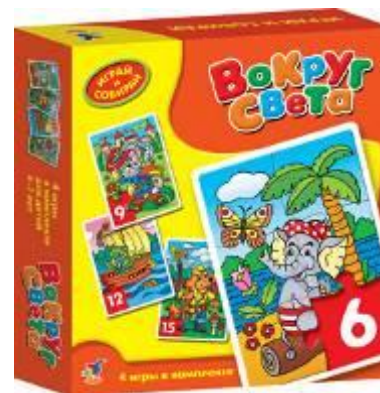

Игры представляют собой комплект из четырёх пазловых картинок, составляемых из 6, 9, 12 и 15 элементов

Материал – плотный картон

Учимся подбирать детали мозаики

по форме, цвету и размеру;

составлять целое изображение из нескольких элементов