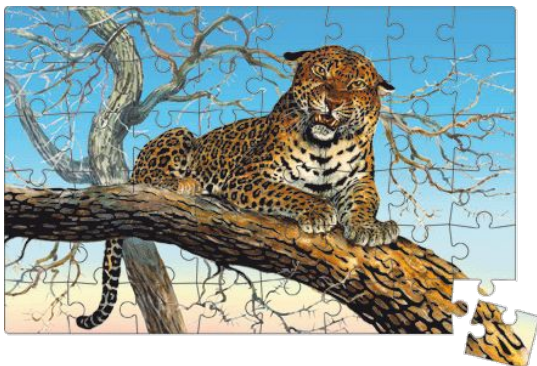

# БАРХАТНЫЕ ПАЗЛЫ

Пазлы традиционной вырубки

48 элементов

Размер собранного поля 43x28 см

Ассортимент: 12 наименований  
Базовая цена: 212 рублей

Материал – плотный картон

Пазлы с нанесением красного, жёлтого и чёрного бархата