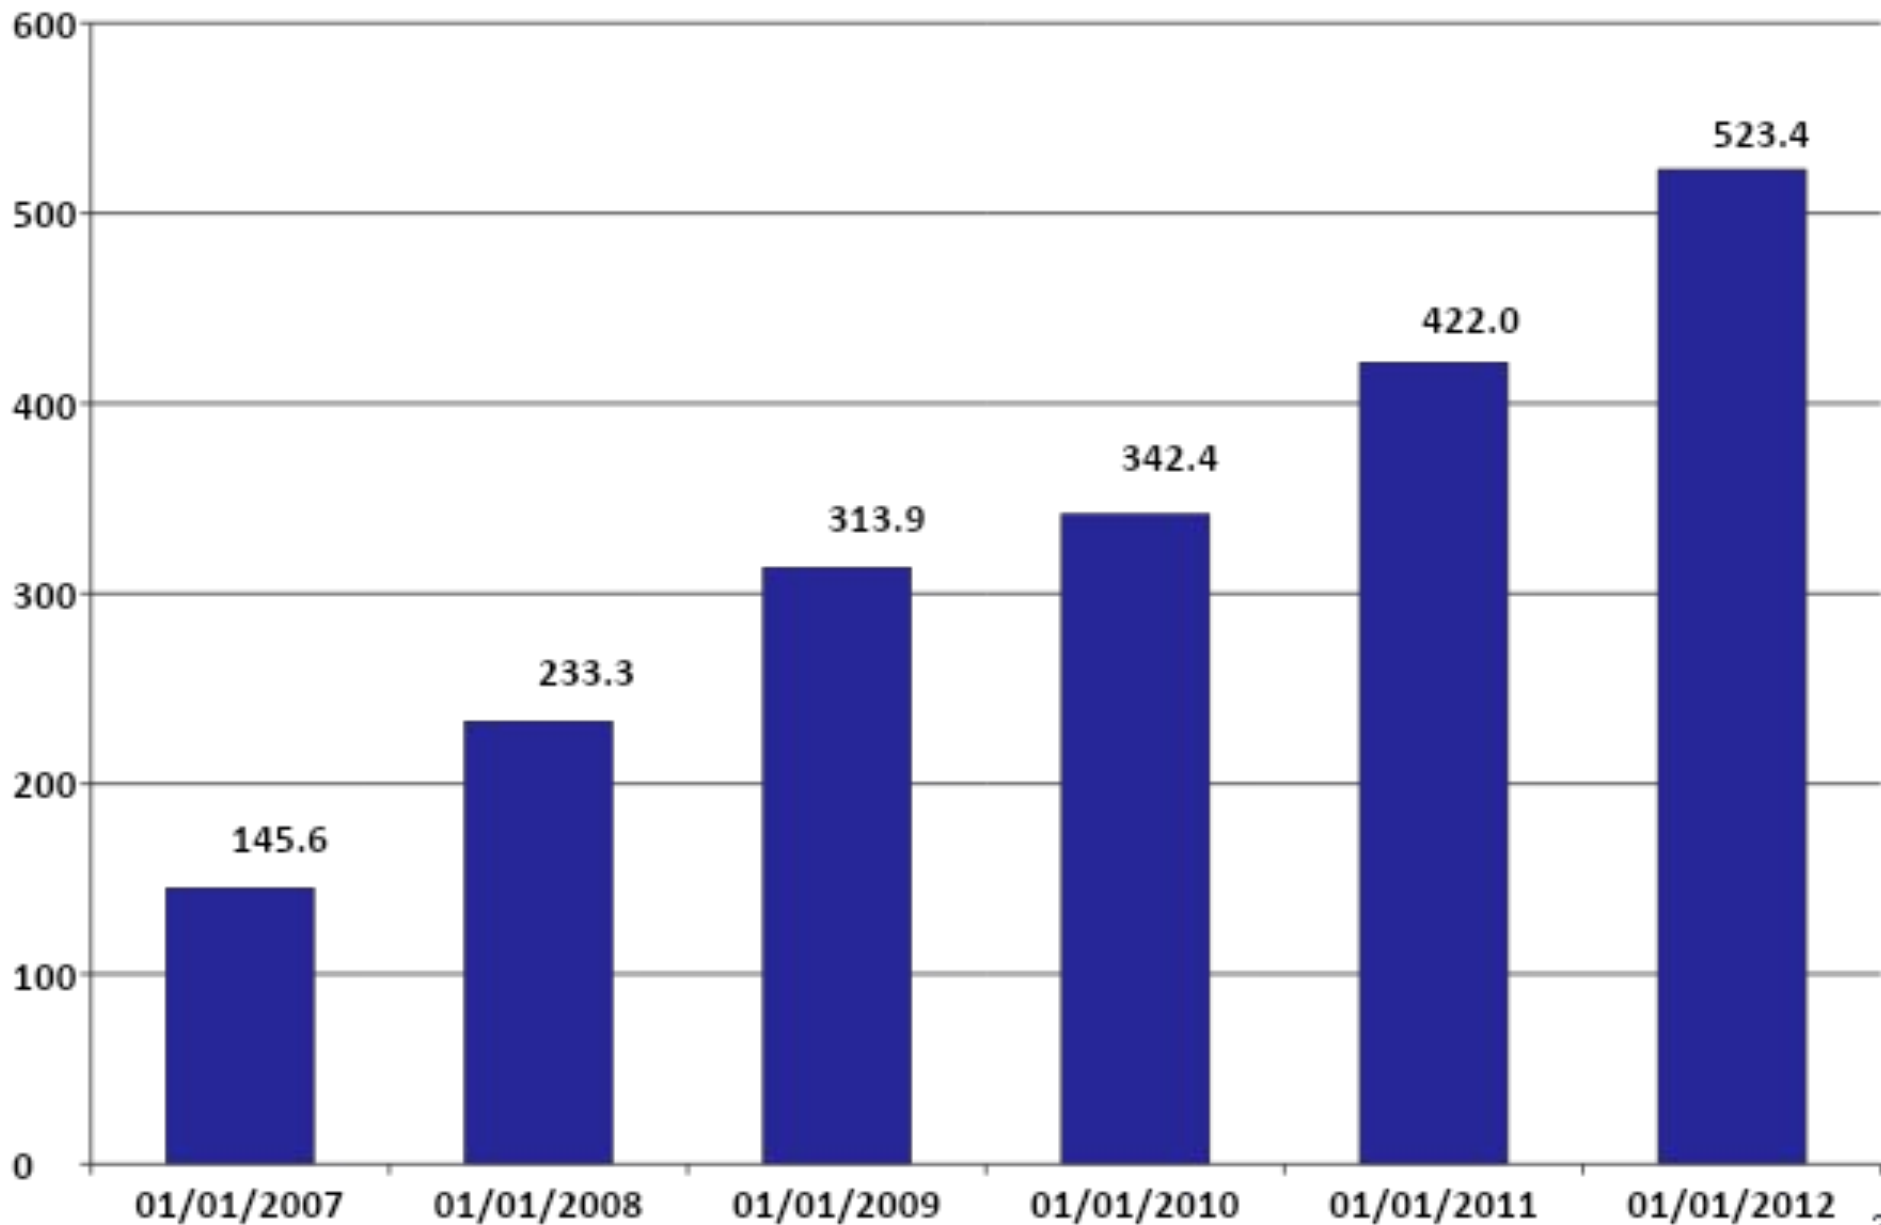

Ссудная задолженность банковского сектора Краснодарского края, млрд. рублей