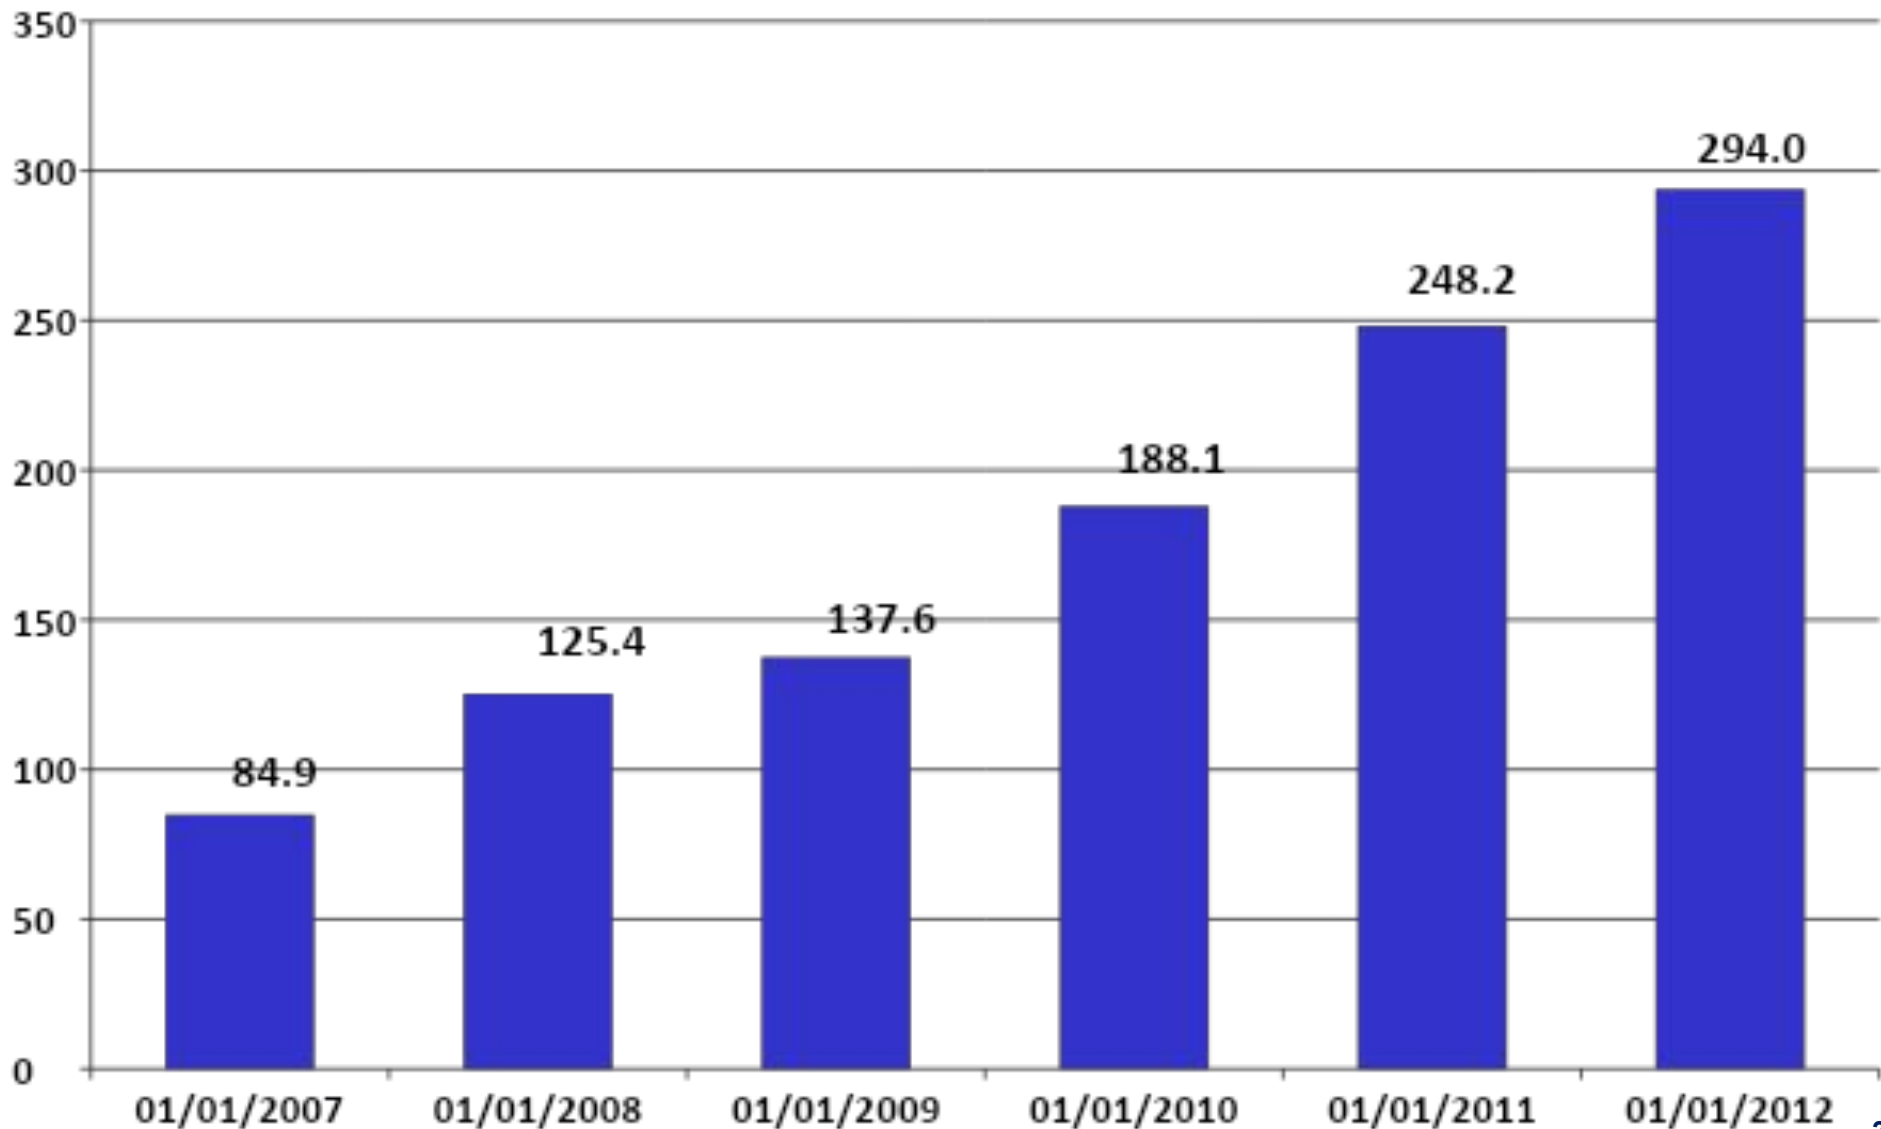

Объем вкладов граждан, привлеченных банковским сектором Краснодарского края, млрд. рублей