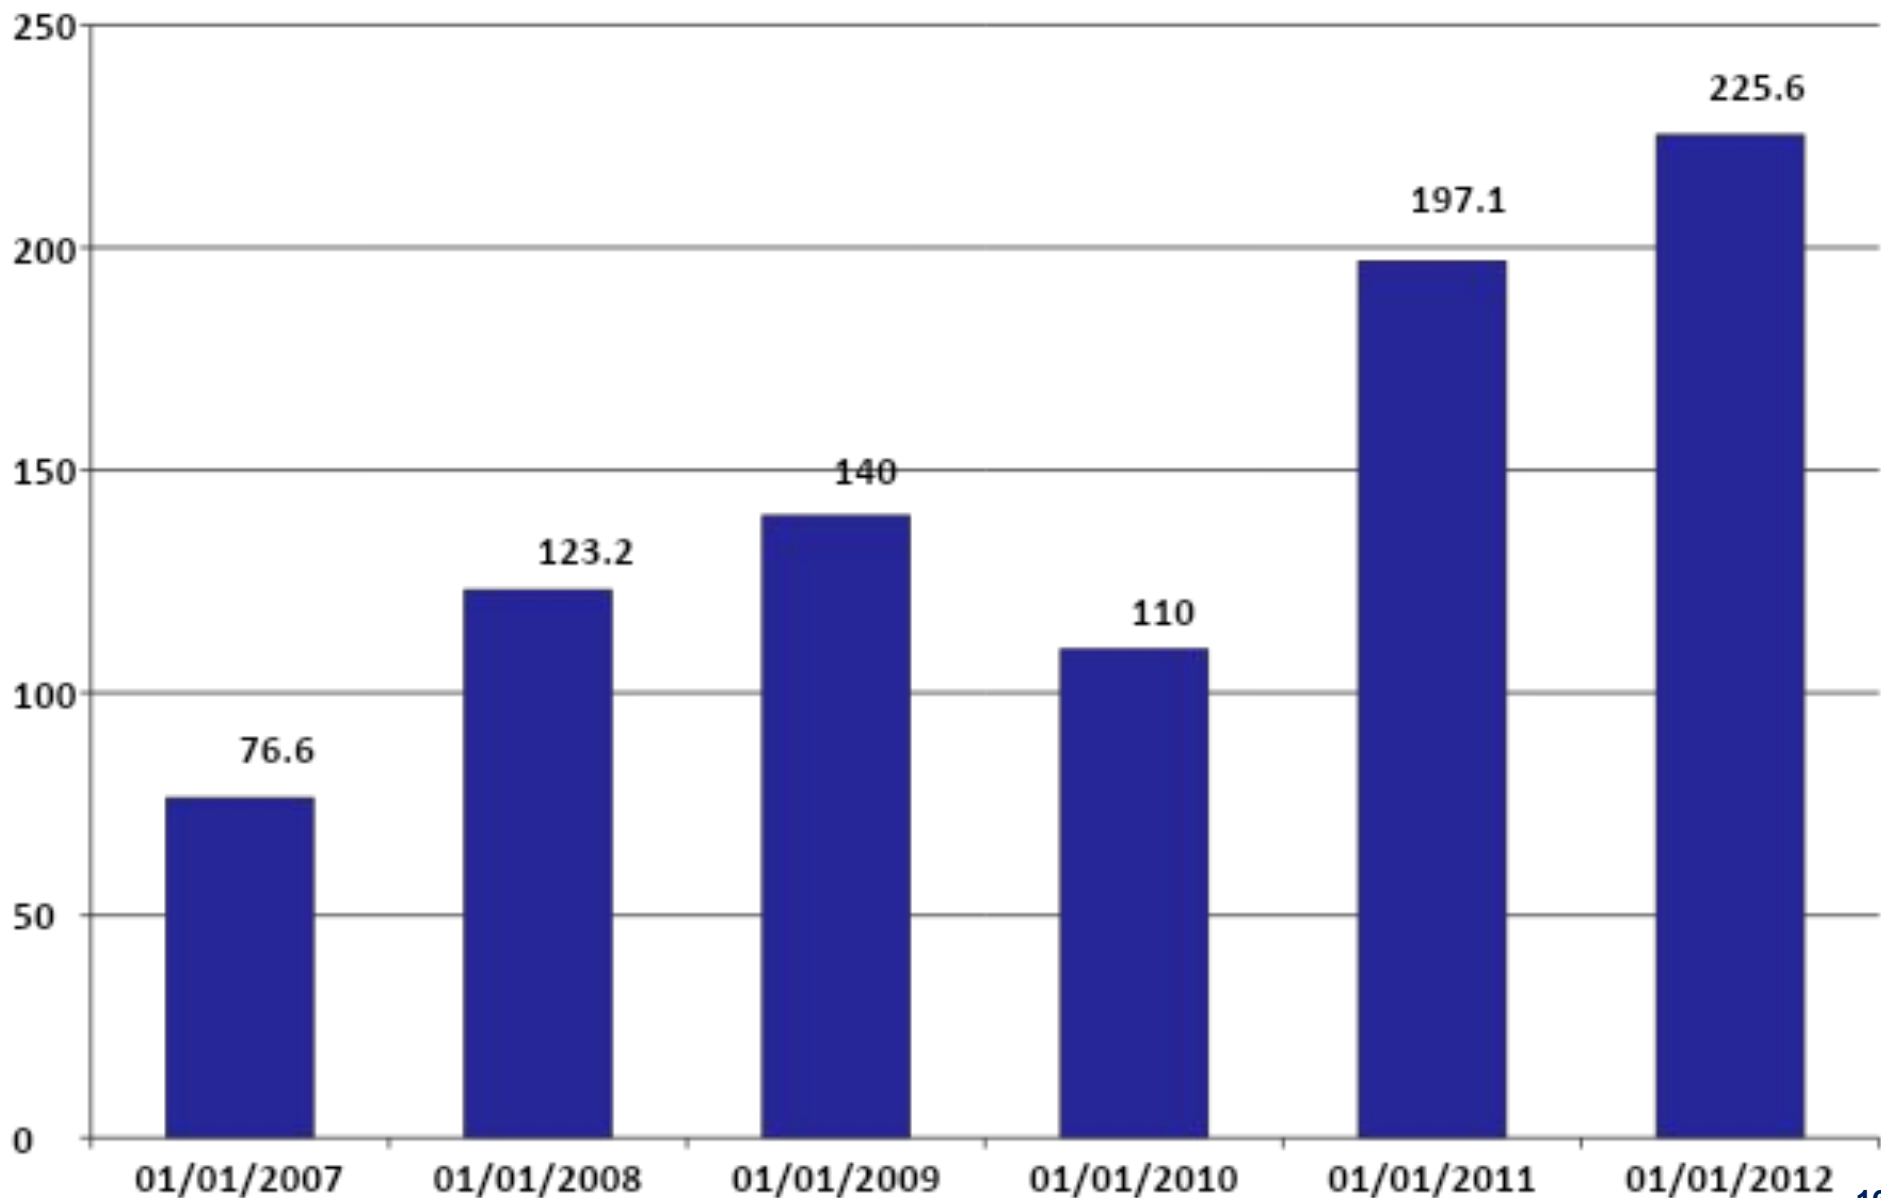

Кредитные ресурсы, привлеченные в экономику Краснодарского края, млрд. рублей

Структура выданных кредитов по видам экономической деятельности, %

Кредиты субъектам малого и среднего предпринимательства, млрд. рублей