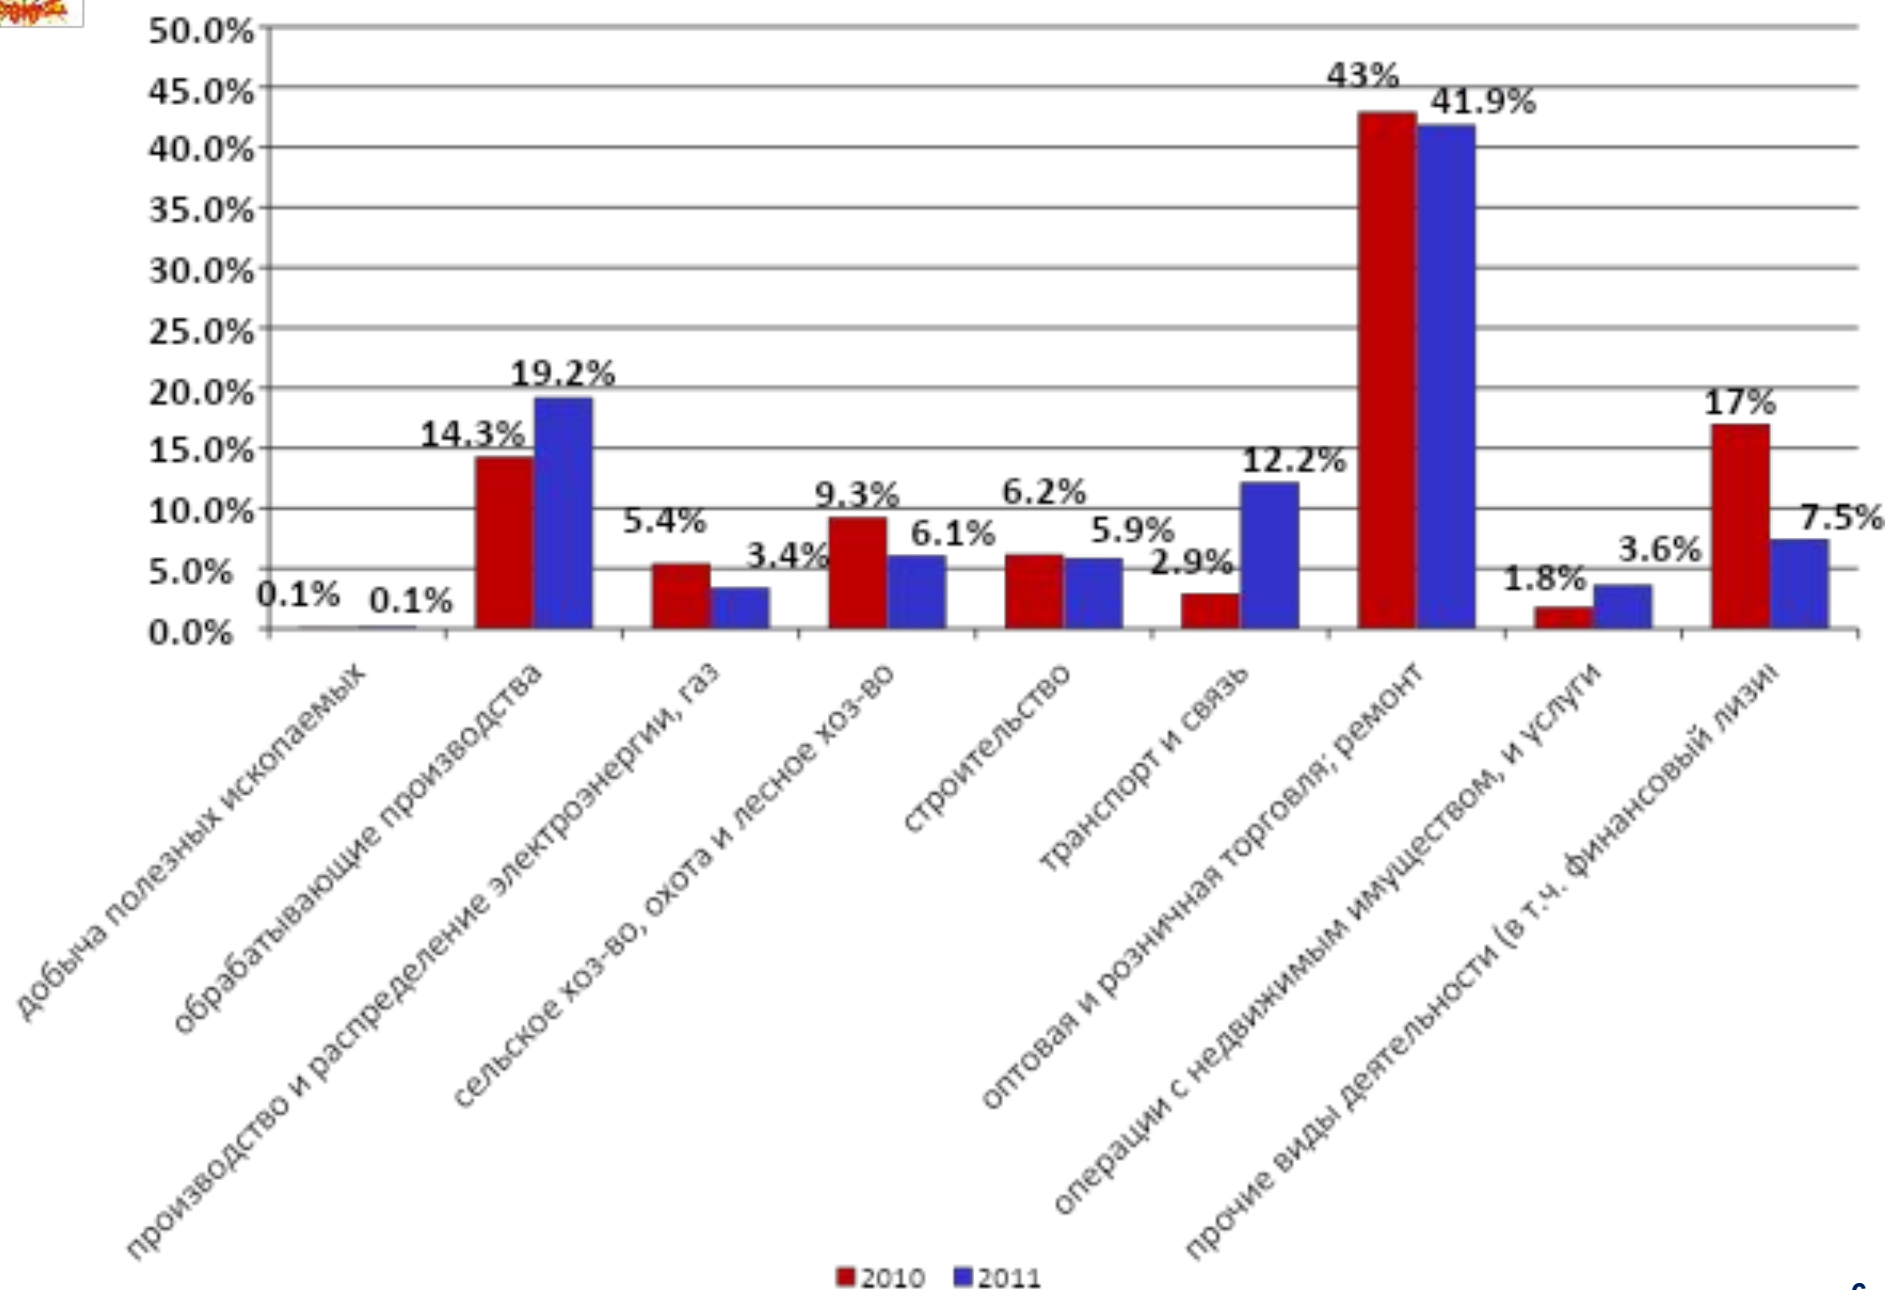

Структура выданных кредитов по видам экономической деятельности, %