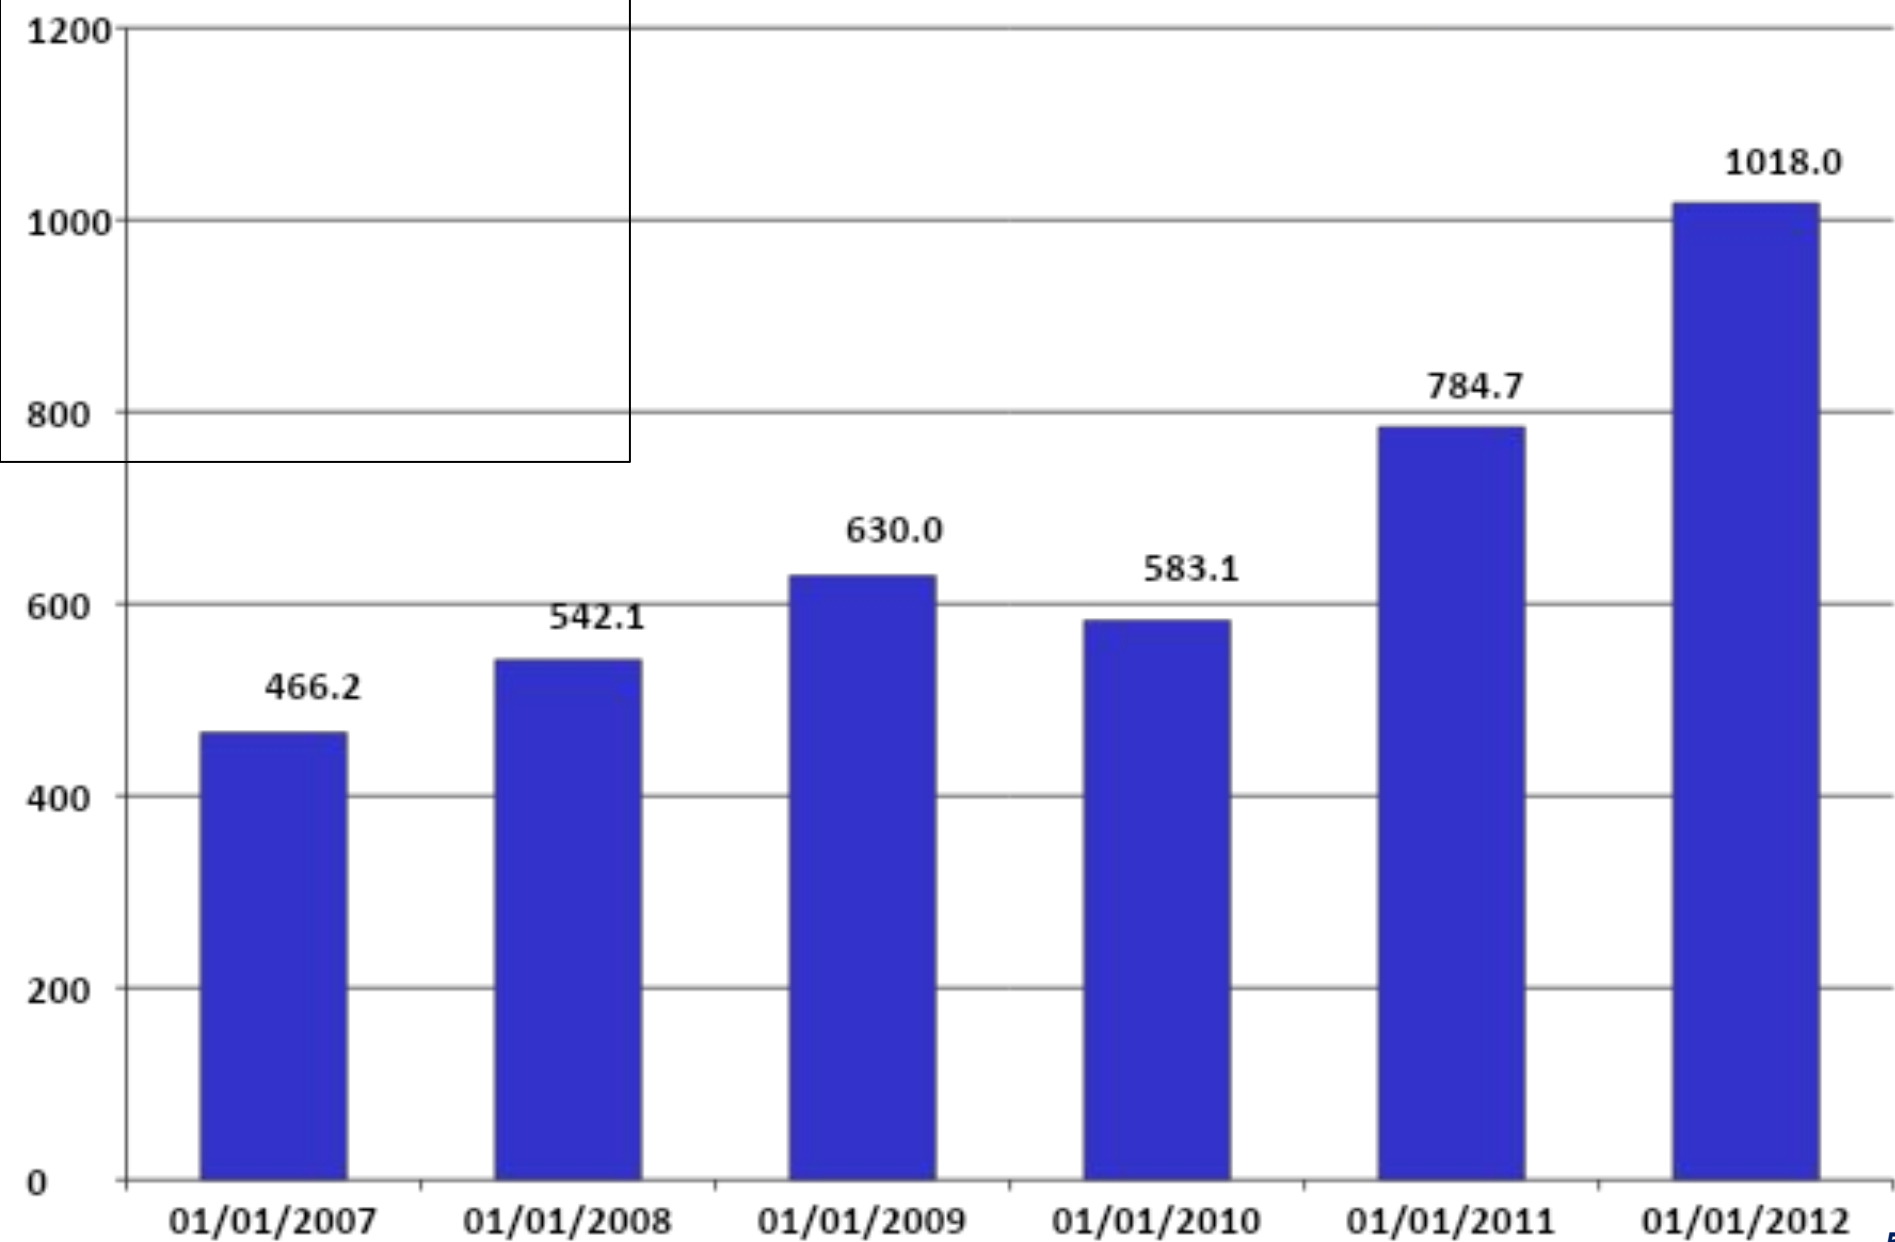

Кредитные ресурсы, привлеченные в экономику Краснодарского края, млрд. рублей