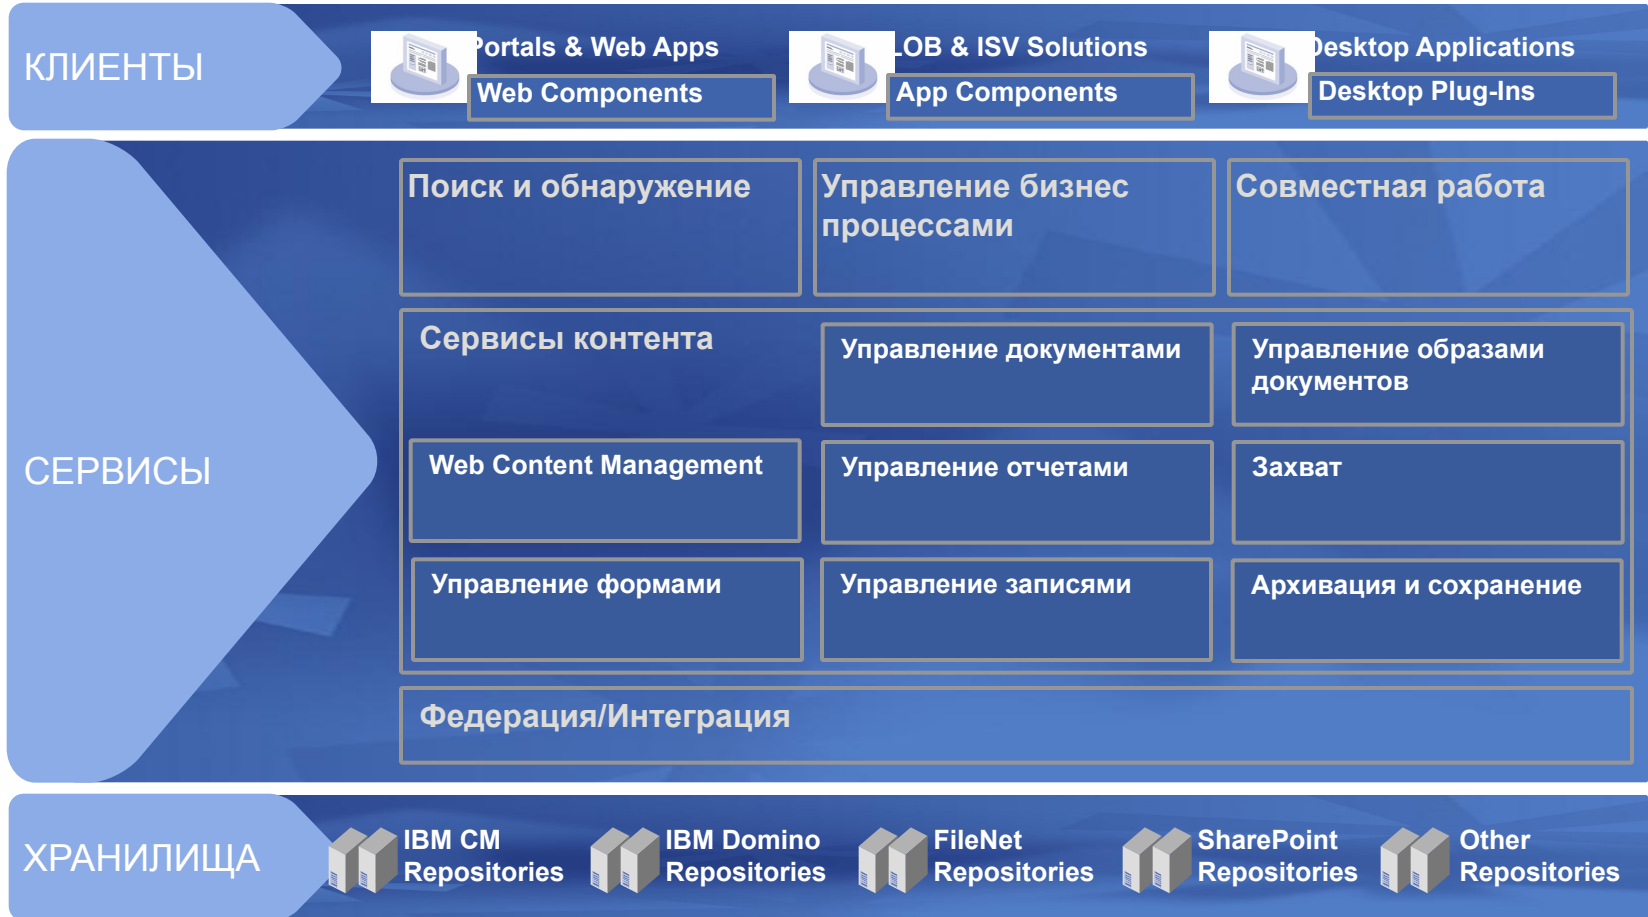

# ***Оптимизация процессов управления документооборотом для повышения эффективности***

Сергей Лихарев,  
IBM EE/A

Information Management software

# Архитектура IBM ECM

Платформа для реализации всех потребностей организации