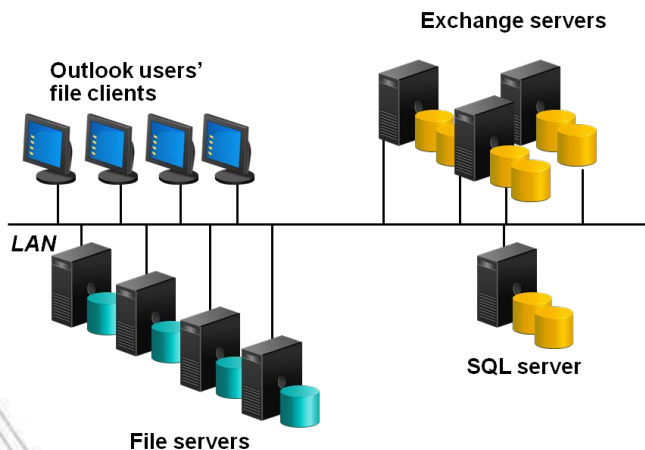

Сервера предприятия

Локальная сеть предприятия

Выделение трафика данных

Консолидация хранения

Инфраструктура SAN

Microsoft Applications and File Servers: До

- Инфраструктура
 - Несколько серверов Exchange и SQL
 - Много файл-серверов
 - NFS и CIFS клиенты
 - Много данных

- Проблемы
 - Трудно администрировать
 - Плохая отказоустойчивость
 - Неравномерная загрузка
 - Сложное резервное копирование
 - Тяжело масштабировать

Microsoft Applications and File Servers: После

- FC + IP storage
 - Консолидация данных
- Преимущества
 - Легко администрировать
 - Легче защищать
 - Высокая доступность данных
 - Оптимальная загрузка
 - Простое резервное копирование
 - Простое масштабирование

Блочный доступ по FC как опция

Модель угроз изменилась

Раньше - снаружи

Сейчас – внутри

<i>Угроза</i>	DoS, вторжение через сеть	Кража интеллектуальной ценности, атака изнутри
<i>Фокус</i>	Доступ	Авторизация и идентификация
<i>Подход</i>	Firewall, IPS/IDS, антивирусы	Управление учетными записями, шифрование
<i>Solution</i>	Защита периметра	Управление защитой информации