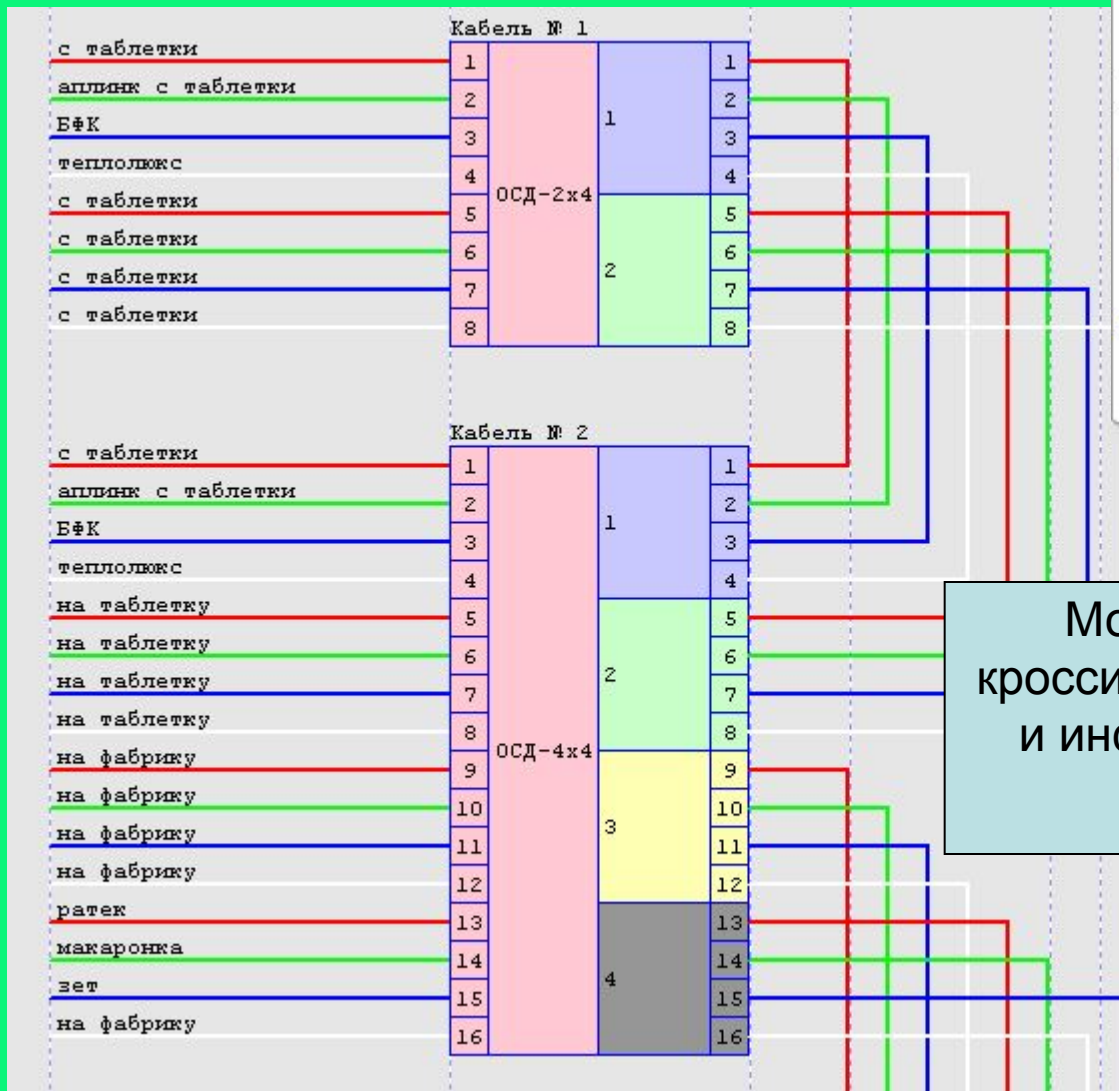

Должность электрик

Телефон +7 913 9000 00

Объект: маркса_2_фестиваль

Тип: крс_48

[показать кросс](#)

При поиске дома по адресу,
 можно сразу перейти на нужный
 объект

Карла Маркса площадь, 2

Информация Организации Узлы

Адрес: Карла Маркса площадь д. 2

ТЦ Фестиваль

ФИО Иванов Иван Иванович

Должность электрик

Телефон +7 913 9000 00

Объект: маркса_2_фестиваль

Тип: крс_48

[Кабеля](#)

Адрес: Карла Маркса площадь д. 2

ТЦ Фестиваль
 ФИО Иванов Иван Иванович
 Должность электрик
 Телефон +7 913 9000 00

Объект: маркса_2_фестиваль

Тип: крс_48

Кабеля

Название: ОКСНМ - 16
 Производитель: МКФ
 Емкость: 16