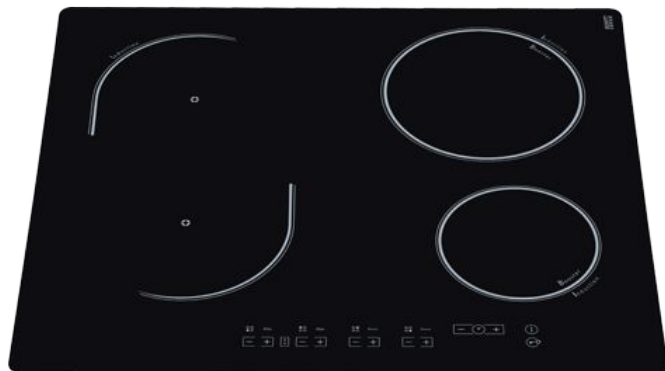

Цвет - черный

Размеры (ВxШxГ) : 52x75x4 см

Индукционная стеклокерамическая варочная поверхность KIS 644 DD Z

Коммерческий код: 74433

Стеклокерамическая варочная поверхность

- Ширина 60 см
- 4 индукционные зоны нагрева
- Функция Booster для всех зон нагрева
- 4 индикатора остаточного тепла
- Функция «Защита безопасности детей»
- Сенсорное управление Comfort со слайдером
- 2 зоны нагрева с двойным круглым расширением
- Функция выявления аномалий
- Чувствительность к посуде

**Фронтальный профиль из нержавеющей стали
LUCÉ**

Размеры (ВхШхГ) : 51x60x4,39 см

Размеры ниши встраивания (ШхГ): 55,5x47,5 см

Индукционная стеклокерамическая варочная поверхность КЮ 632 С С

Коммерческий код: 74439

Стеклокерамическая варочная поверхность

- Ширина 60 см
- 3 индукционные зоны нагрева
- Функция Booster
- 4 индикатора остаточного тепла
- Функция «Защита безопасности детей»
- Сенсорное управление
- 1 зона нагрева Flexipower
- Функция выявления аномалий
- Чувствительность к посуде