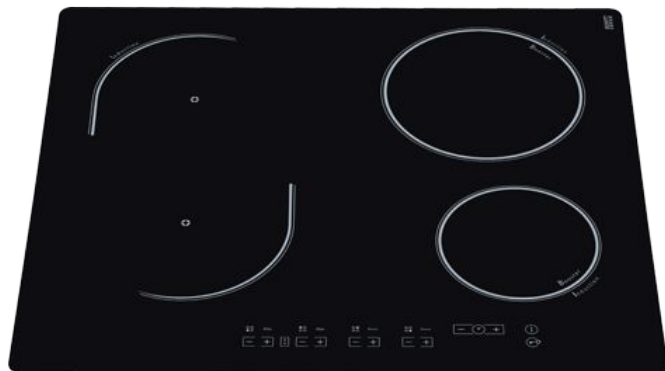

Цвет - черный

Размеры (ВxШxГ) : 52x75x4 см

Индукционная стеклокерамическая варочная поверхность KIS 644 DD Z

Коммерческий код: 74433

Стеклокерамическая варочная поверхность

- Ширина 60 см
- 4 индукционные зоны нагрева
- Функция Booster для всех зон нагрева
- 4 индикатора остаточного тепла
- Функция «Защита безопасности детей»
- Сенсорное управление Comfort со слайдером
- 2 зоны нагрева с двойным круглым расширением
- Функция выявления аномалий
- Чувствительность к посуде

**Фронтальный профиль из нержавеющей стали
LUCE**

Размеры (ВхШхГ) : 51x60x4,39 см

Размеры ниши встраивания (ШхГ): 55,5x47,5 см

Индукционная стеклокерамическая варочная поверхность КЮ 632 С С

Коммерческий код: 74439

Стеклокерамическая варочная поверхность

- Ширина 60 см
- 3 индукционные зоны нагрева
- Функция Booster
- 4 индикатора остаточного тепла
- Функция «Защита безопасности детей»
- Сенсорное управление
- 1 зона нагрева Flexipower
- Функция выявления аномалий
- Чувствительность к посуде