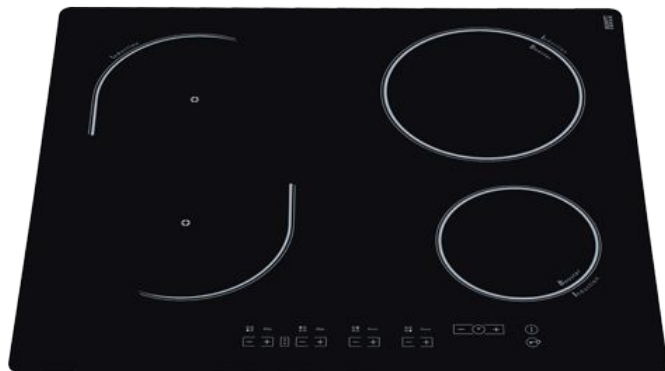

Индукционная стеклокерамическая варочная поверхность КЮ 632 С С

Коммерческий код: 74439

Стеклокерамическая варочная поверхность

- Ширина 60 см
- 3 индукционные зоны нагрева
- Функция Booster
- 4 индикатора остаточного тепла
- Функция «Защита безопасности детей»
- Сенсорное управление
- 1 зона нагрева Flexipower
- Функция выявления аномалий
- Чувствительность к посуде

Скошенный край

Размеры (ВхШхГ) : 51х60х4,39 см

Размеры ниши встраивания (ШхГ): 55,5х47,5 см