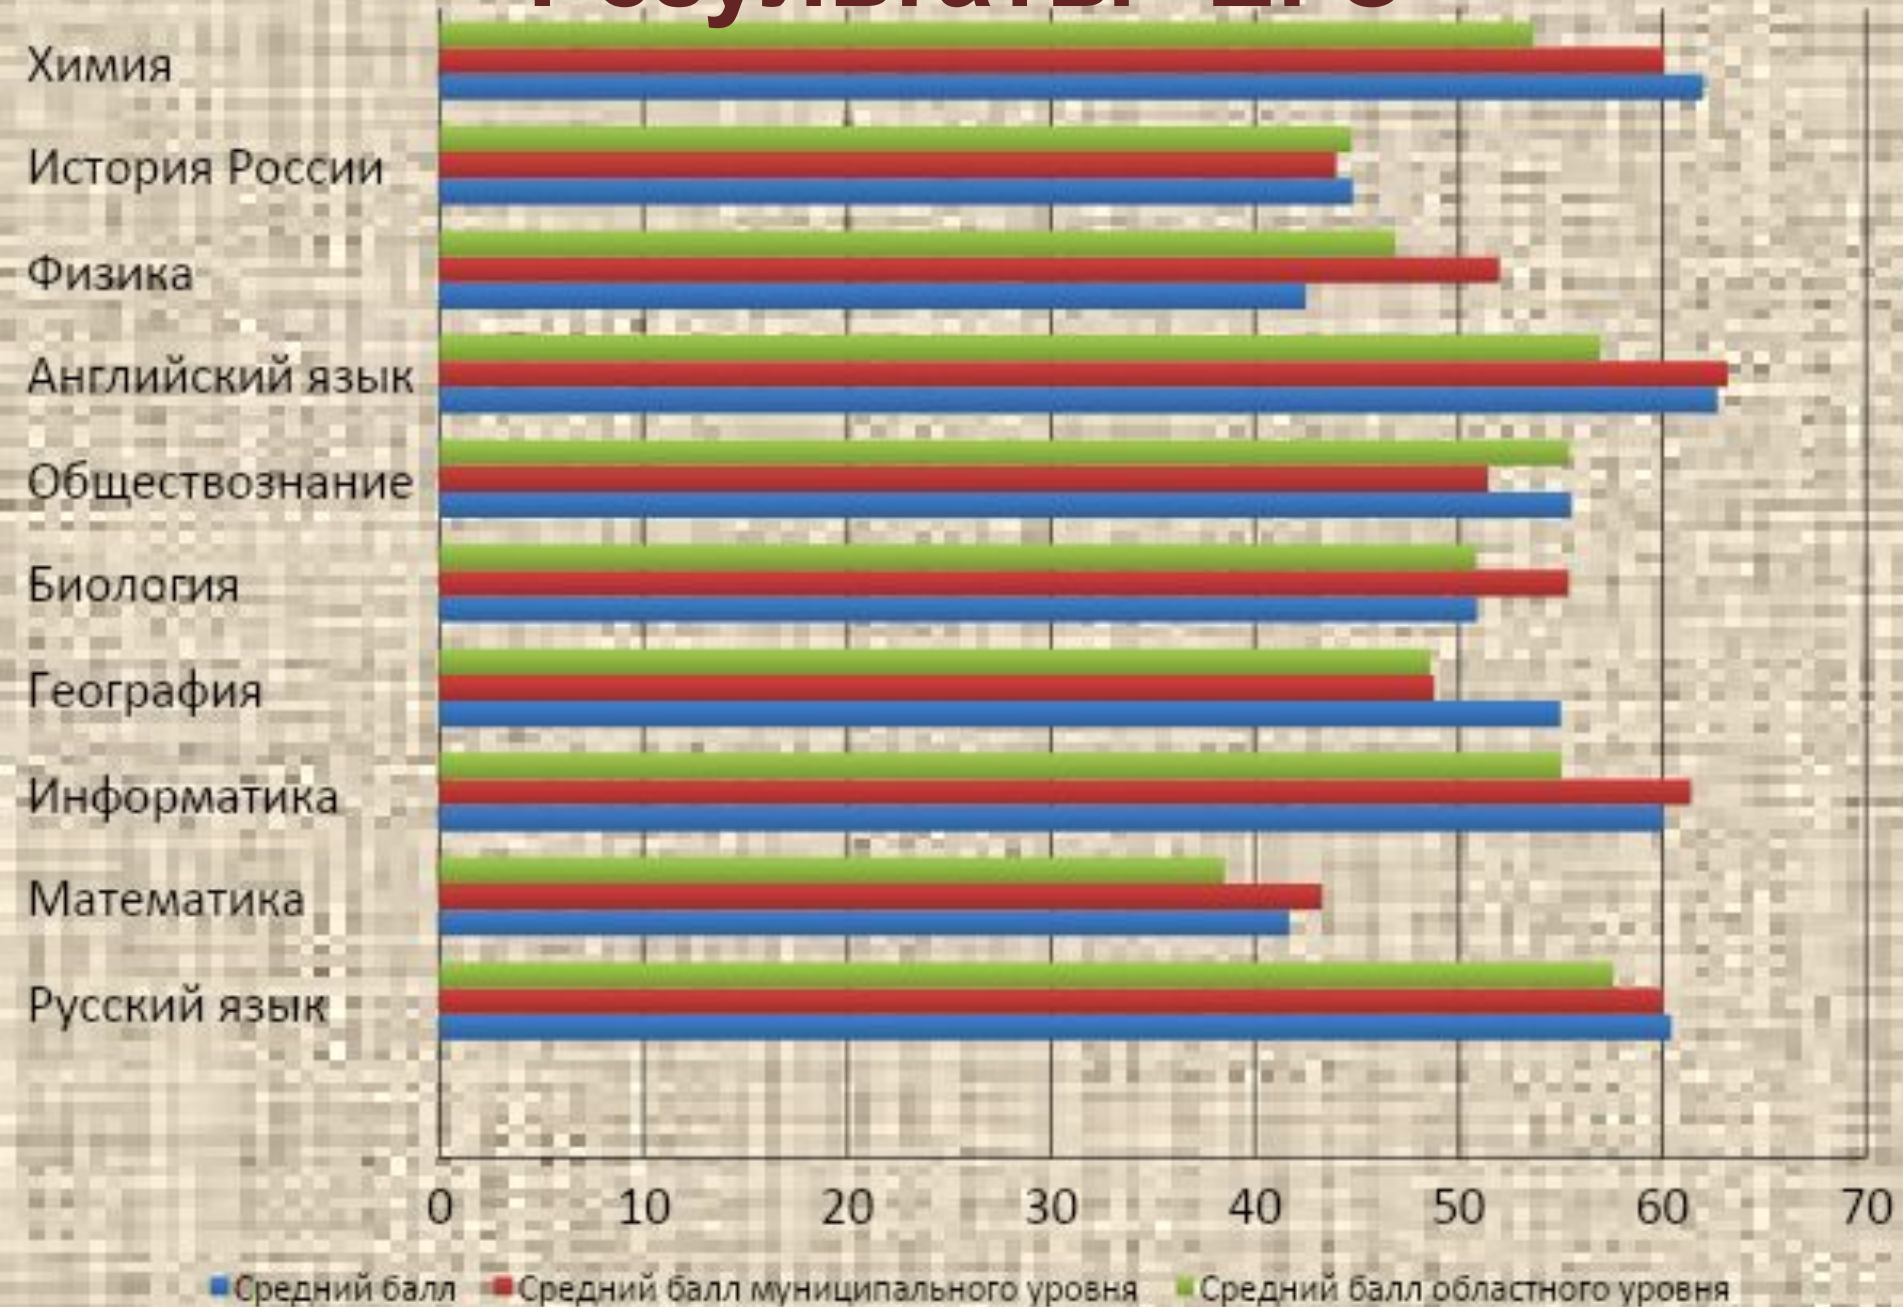

Результаты ЕГЭ