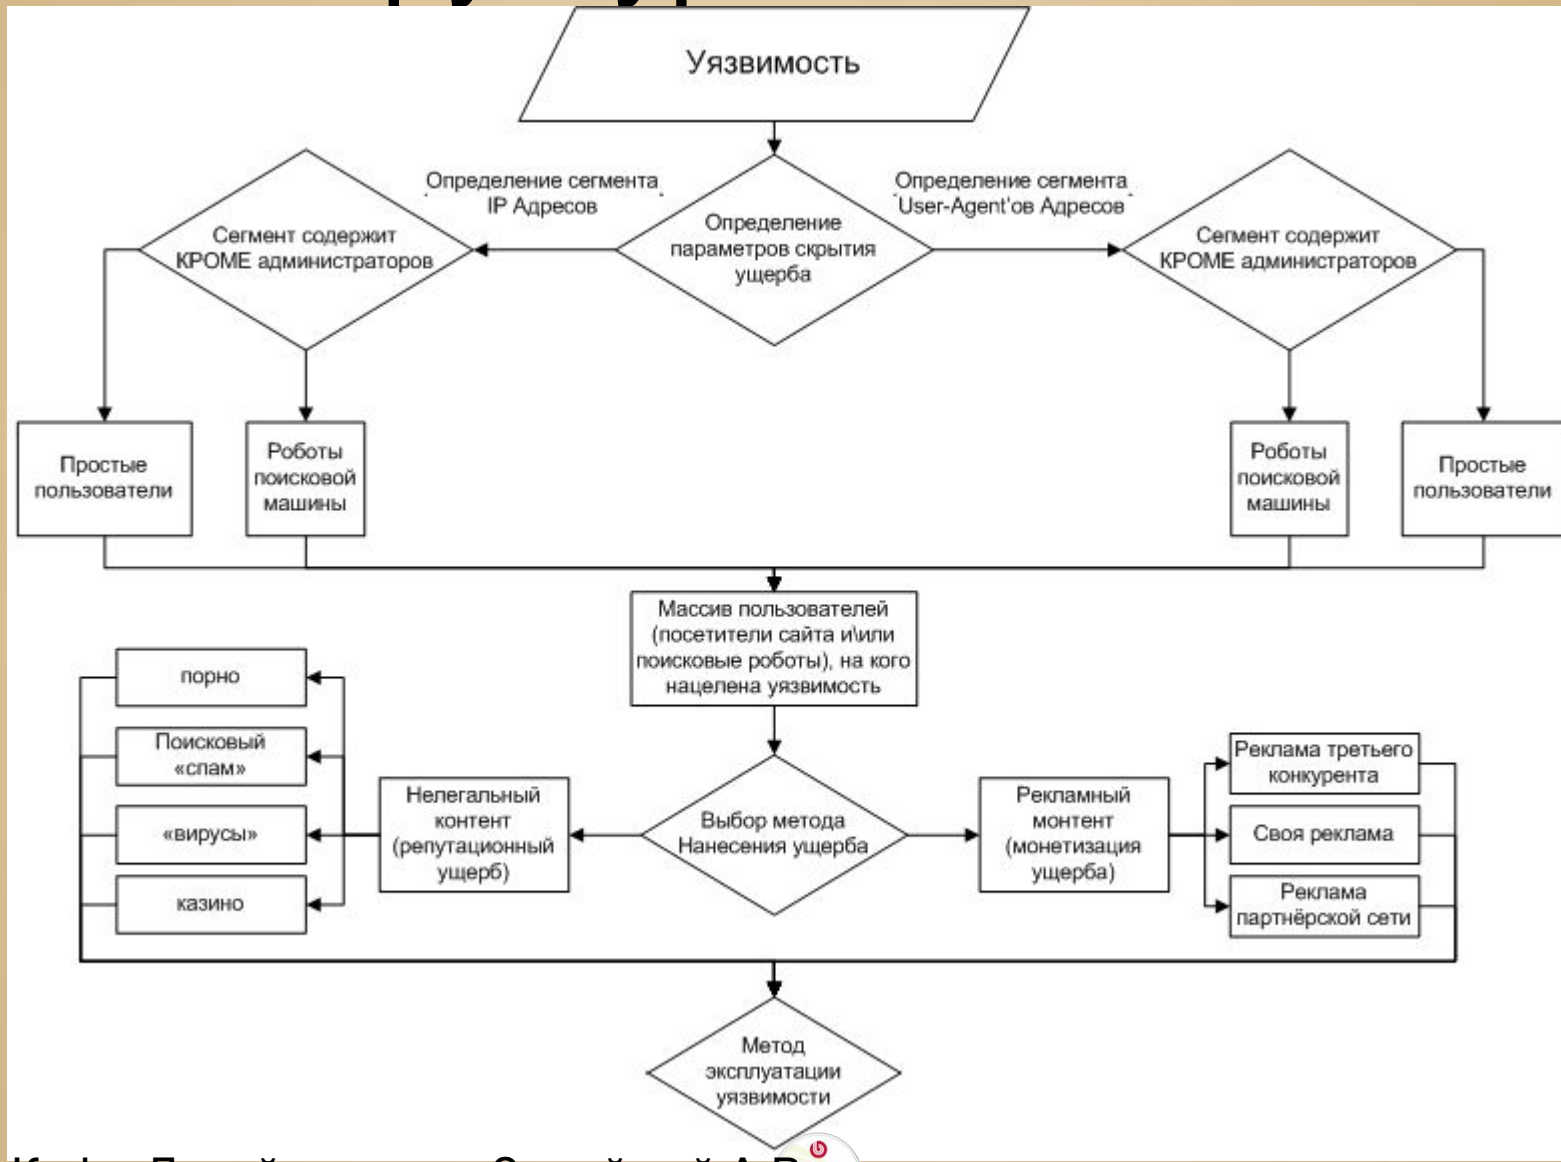

Управление ИТ-активами

Отслеживание состояния и статистики сети с помощью обновляемых данных в электронной таблице Excel. Для удобства свяжите оборудование в схеме сети с его физическим расположением на схемах полок.

Открыть схему

Открыть образцы данных

Разнообразие или зоопарк?

Структурные схемы

Алгоритмы

Временные диаграммы

Диаграмма Ганта

Схемы поведения\событий

Структура Гео-кластера для

W/ED

10 причин по которым следует опробовать Visio 2010

1. Быстрое создание схем на основе шаблонов
2. Быстрый доступ к нужным инструментам
3. Ускоренное создание схем благодаря улучшенным автоматическим функциям
4. Упрощение больших и сложных схем
5. Придание схемам привлекательного профессионального вида за считанные секунды