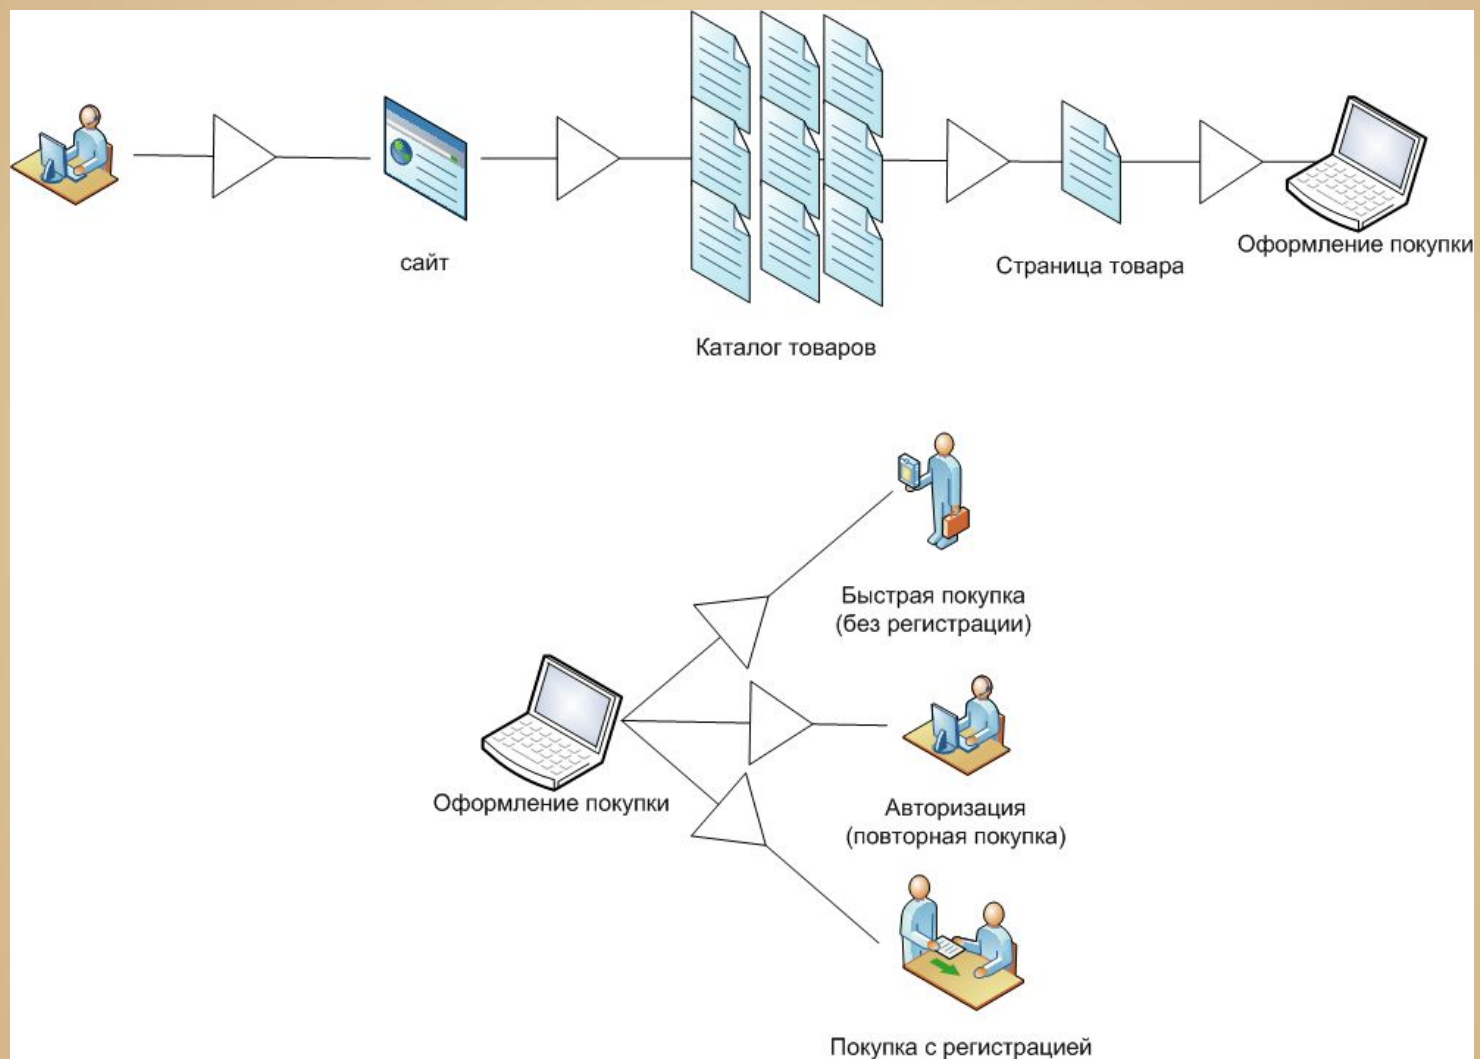

Управление ИТ-активами

Отслеживание состояния и статистики сети с помощью обновляемых данных в электронной таблице Excel. Для удобства свяжите оборудование в схеме сети с его физическим расположением на схемах полок.

Открыть схему

Открыть образцы данных

Разнообразие или зоопарк?

Структурные схемы

Алгоритмы

Временные диаграммы

Диаграмма Ганта

Схемы поведения\событий