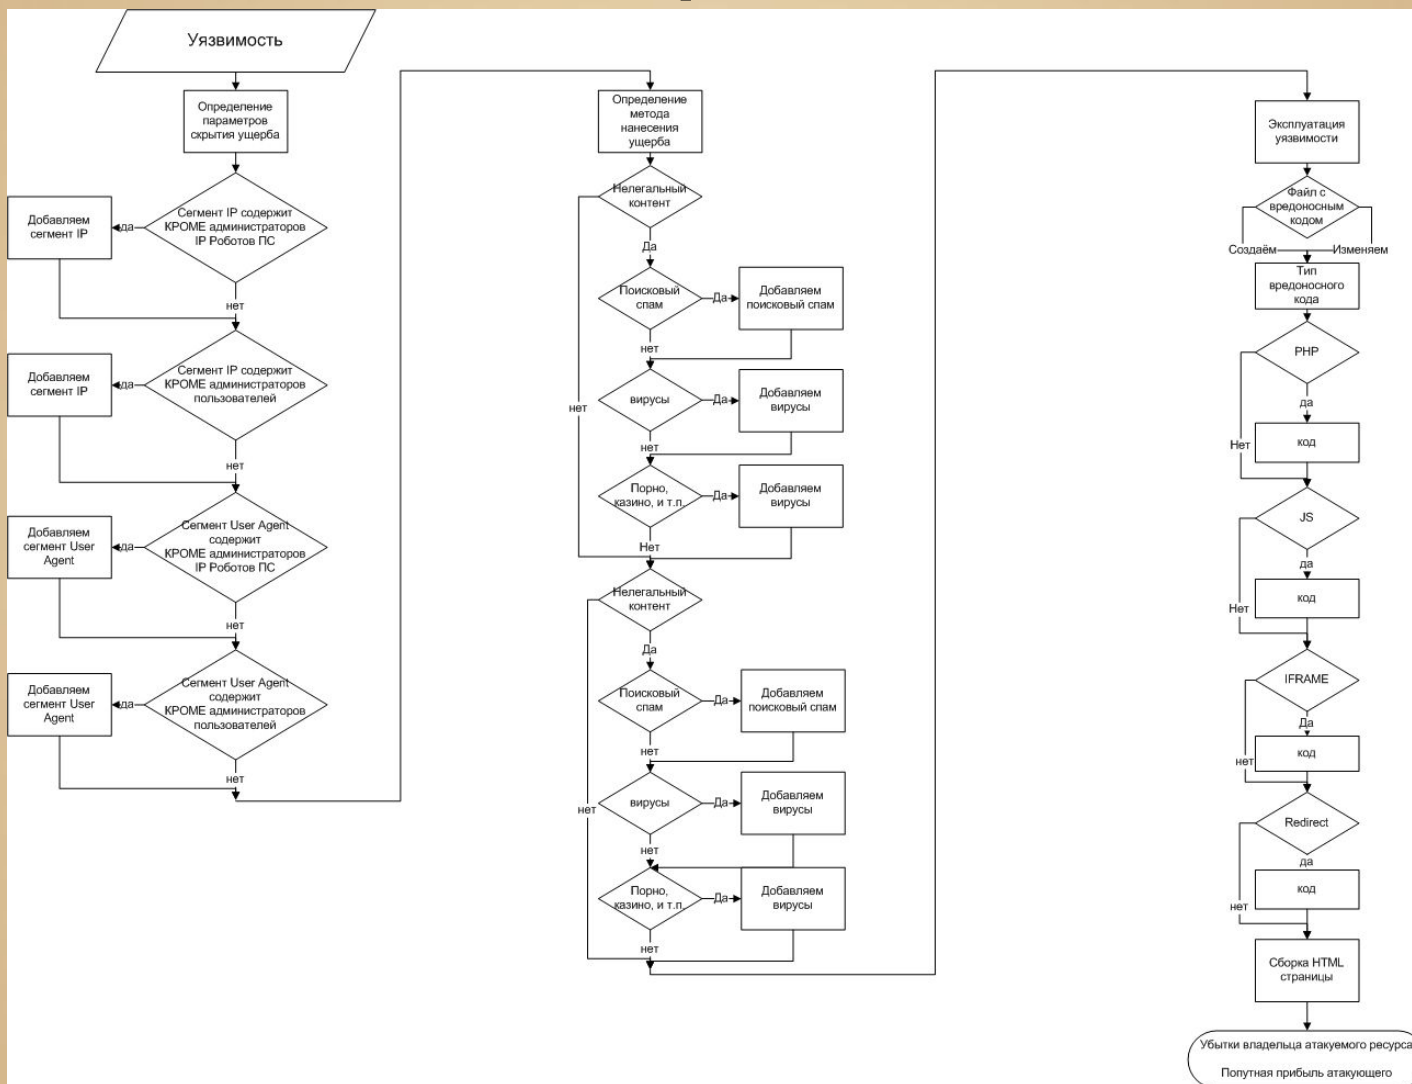

- Приступая к работе
- Образцы**
- Бизнес
- Блок-схема
- Карты и планы этажей
- Общие
- Программное обеспечение и базы данных
- Расписания
- Сеть
- Техника

Образцы

Все схемы

- Учет компьютерного оборудования**
- Улучшение процесса
- Управление проектами
- Временная шкала проекта
- Сводка продаж

Управление ИТ-активами

Отслеживание состояния и статистики сети с помощью обновляемых данных в электронной таблице Excel. Для удобства свяжите оборудование в схеме сети с его физическим расположением на схемах полок.

Открыть схему

Открыть образцы данных

Разнообразие или зоопарк?

Структурные схемы

Алгоритмы

Временные диаграммы

Диаграмма Ганта

Схемы поведения\событий

Структура Гео-кластера для

W/ED

10 причин по которым следует опробовать Visio 2010

1. Быстрое создание схем на основе шаблонов
2. Быстрый доступ к нужным инструментам
3. Ускоренное создание схем благодаря улучшенным автоматическим функциям
4. Упрощение больших и сложных схем
5. Придание схемам привлекательного профессионального вида за считанные секунды