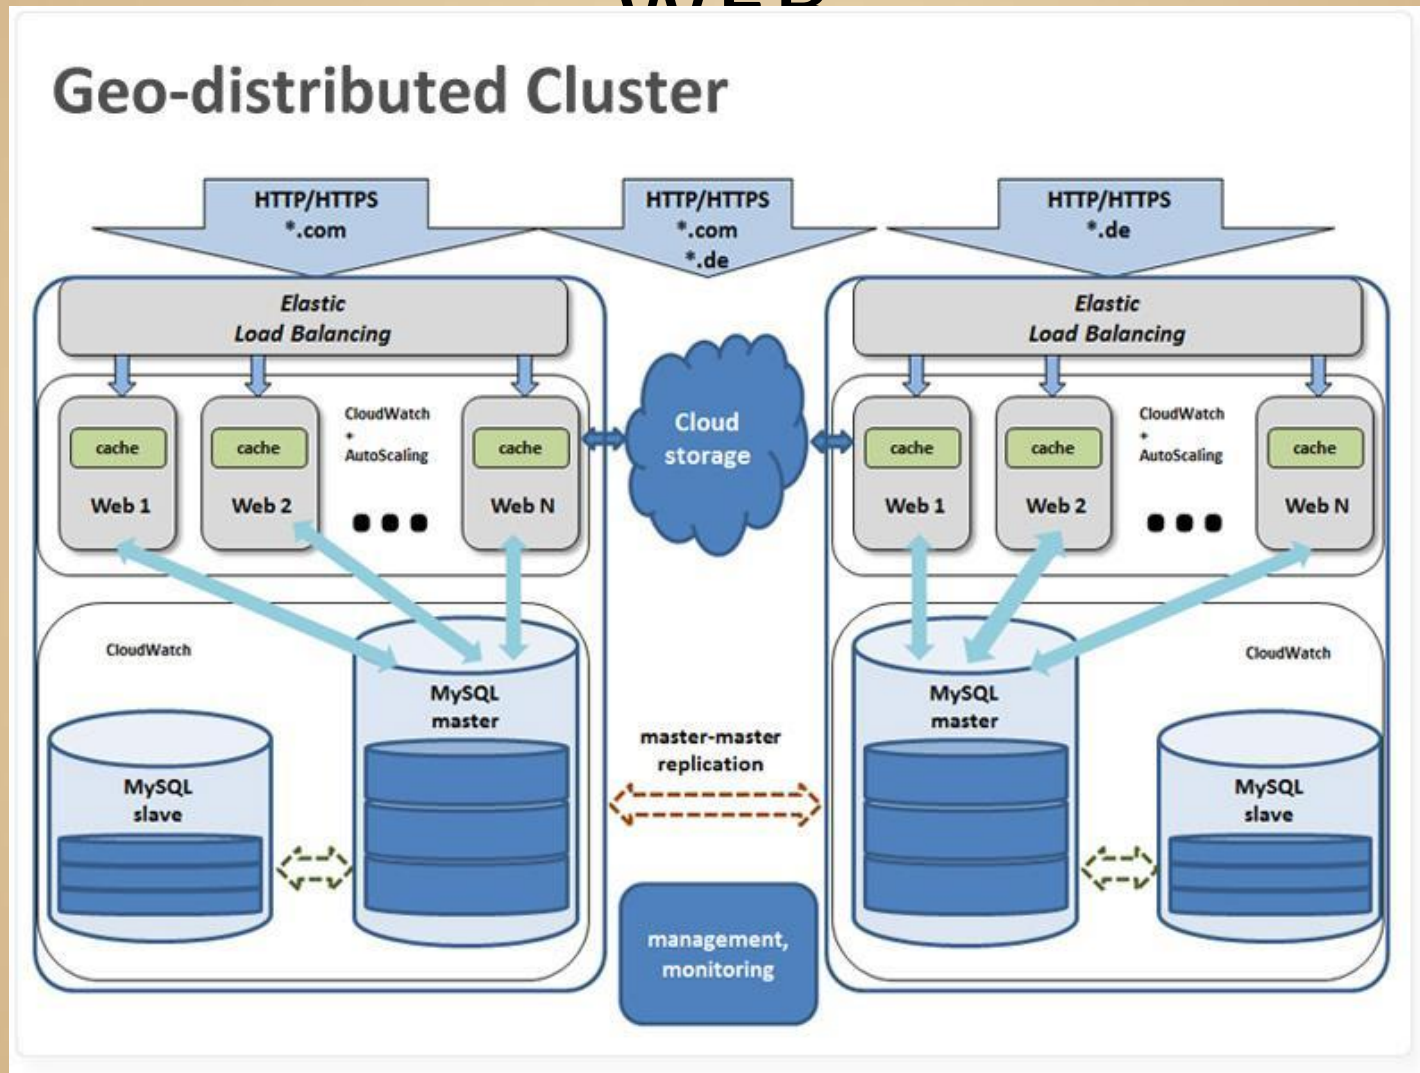

Структура Гео-кластера для

W/ED