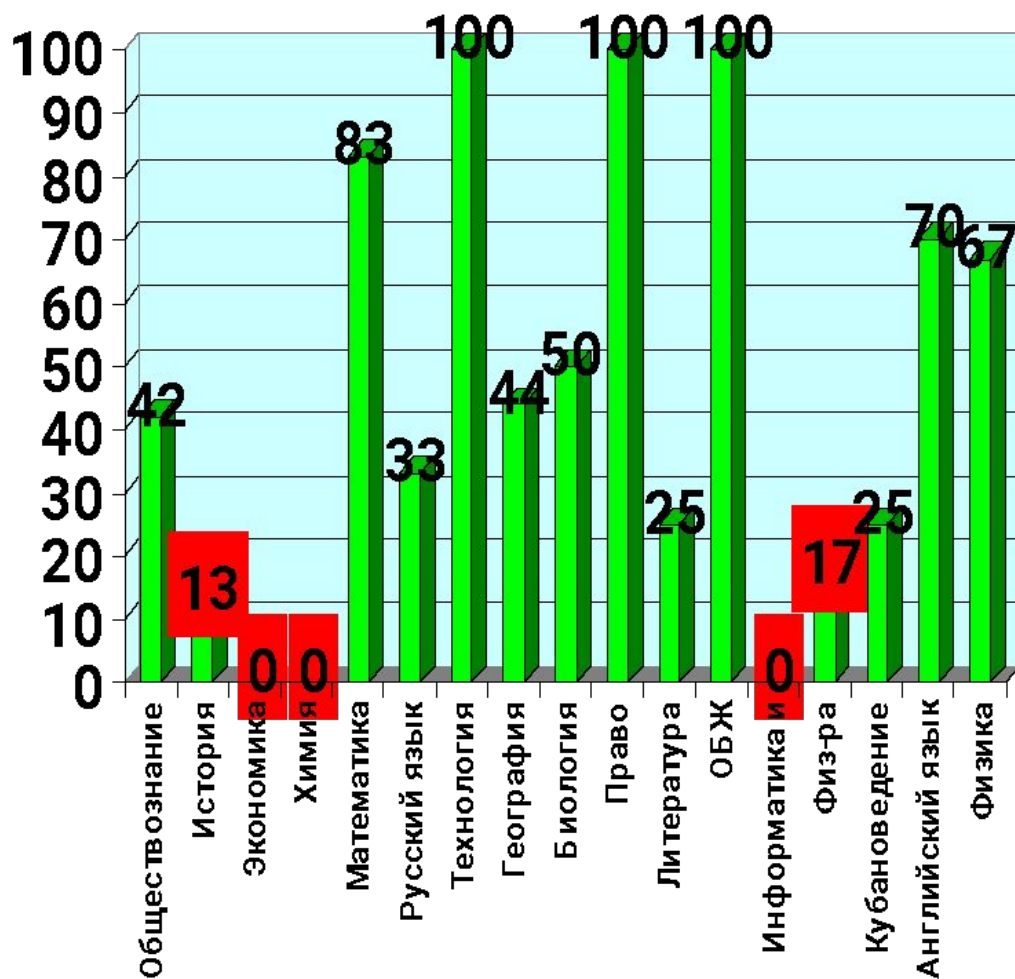

ИТОГИ
муниципального этапа
Всероссийской олимпиады
ШКОЛЬНИКОВ

2011-2012 уч.год

СРАВНИТЕЛЬНАЯ ТАБЛИЦА ИТОГОВ УЧАСТИЯ В ОЛИМПИАДАХ В 2009-2012 г.

ИТОГИ УЧАСТИЯ В МУНИЦИПАЛЬНОМ ЭТАПЕ ОЛИМПИАДЫ В 2011-2012 УЧЕБНОМ ГОДУ

ИТОГИ УЧАСТИЯ В МУНИЦИПАЛЬНОМ ЭТАПЕ ОЛИМПИАДЫ В 2011-2012 УЧЕБНОМ ГОДУ

Процент от общего числа
участников

■ Призовые и первые места в муниципальном этапе

Спасибо за внимание!