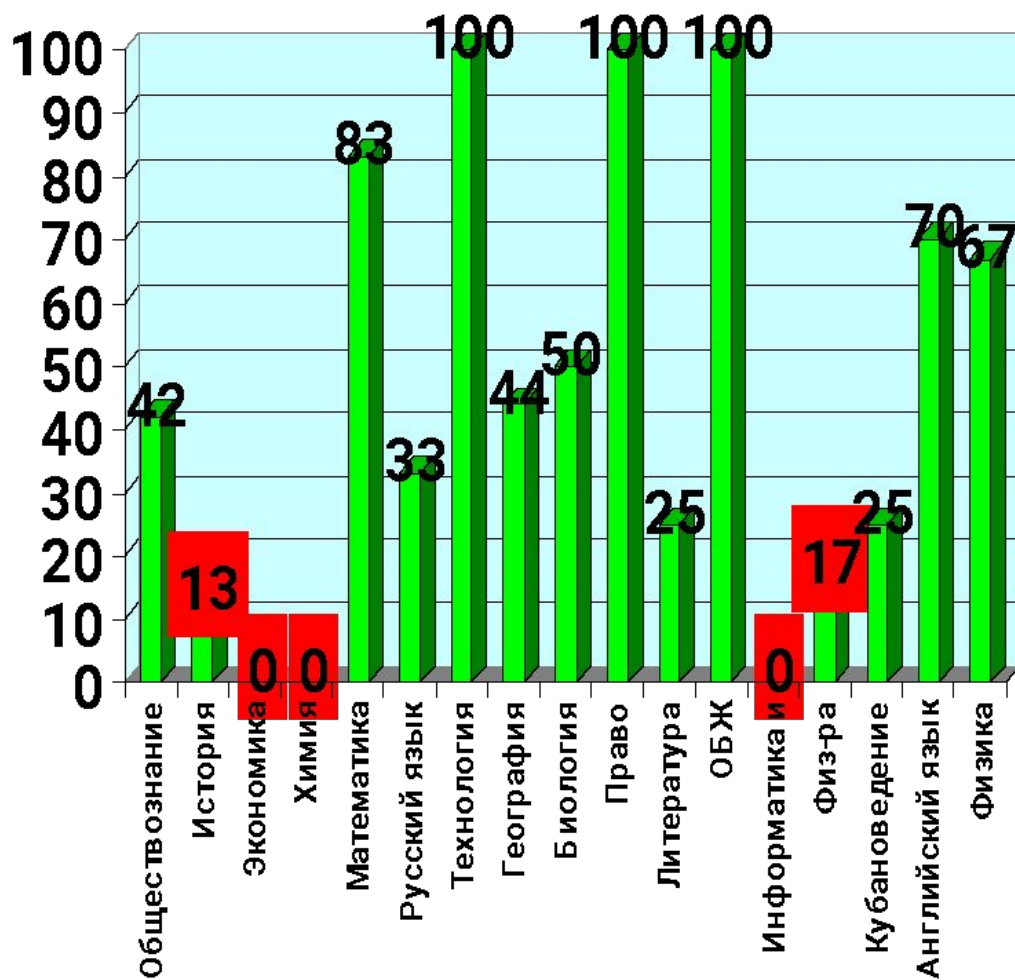

ИТОГИ
муниципального этапа
Всероссийской олимпиады
ШКОЛЬНИКОВ

2011-2012 уч.год

СРАВНИТЕЛЬНАЯ ТАБЛИЦА ИТОГОВ УЧАСТИЯ В ОЛИМПИАДАХ В 2009-2012 г.

ИТОГИ УЧАСТИЯ В МУНИЦИПАЛЬНОМ ЭТАПЕ ОЛИМПИАДЫ В 2011-2012 УЧЕБНОМ ГОДУ

ИТОГИ УЧАСТИЯ В МУНИЦИПАЛЬНОМ ЭТАПЕ ОЛИМПИАДЫ В 2011-2012 УЧЕБНОМ ГОДУ

Процент от общего числа
участников

■ Призовые и
первые
места в
муниципаль-
ном этапе

Спасибо за внимание!