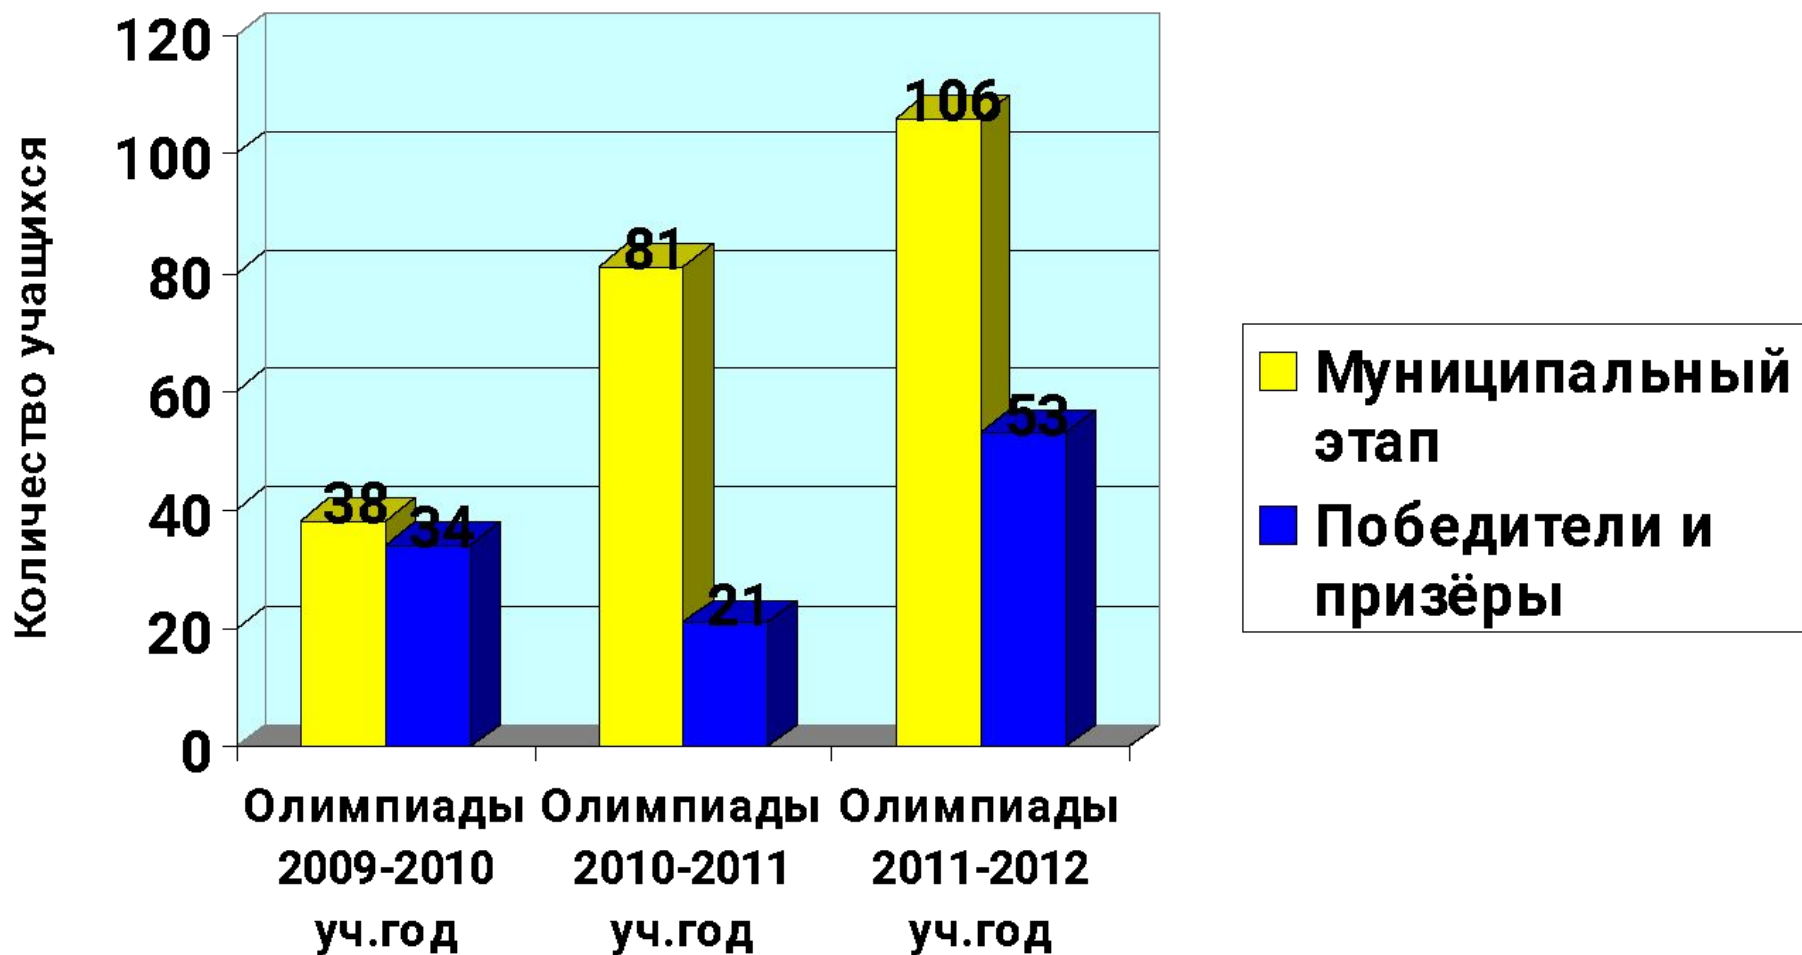

ИТОГИ
муниципального этапа
Всероссийской олимпиады
ШКОЛЬНИКОВ

2011-2012 уч.год

СРАВНИТЕЛЬНАЯ ТАБЛИЦА ИТОГОВ УЧАСТИЯ В ОЛИМПИАДАХ В 2009-2012 г.

ИТОГИ УЧАСТИЯ В МУНИЦИПАЛЬНОМ ЭТАПЕ ОЛИМПИАДЫ В 2011-2012 УЧЕБНОМ ГОДУ