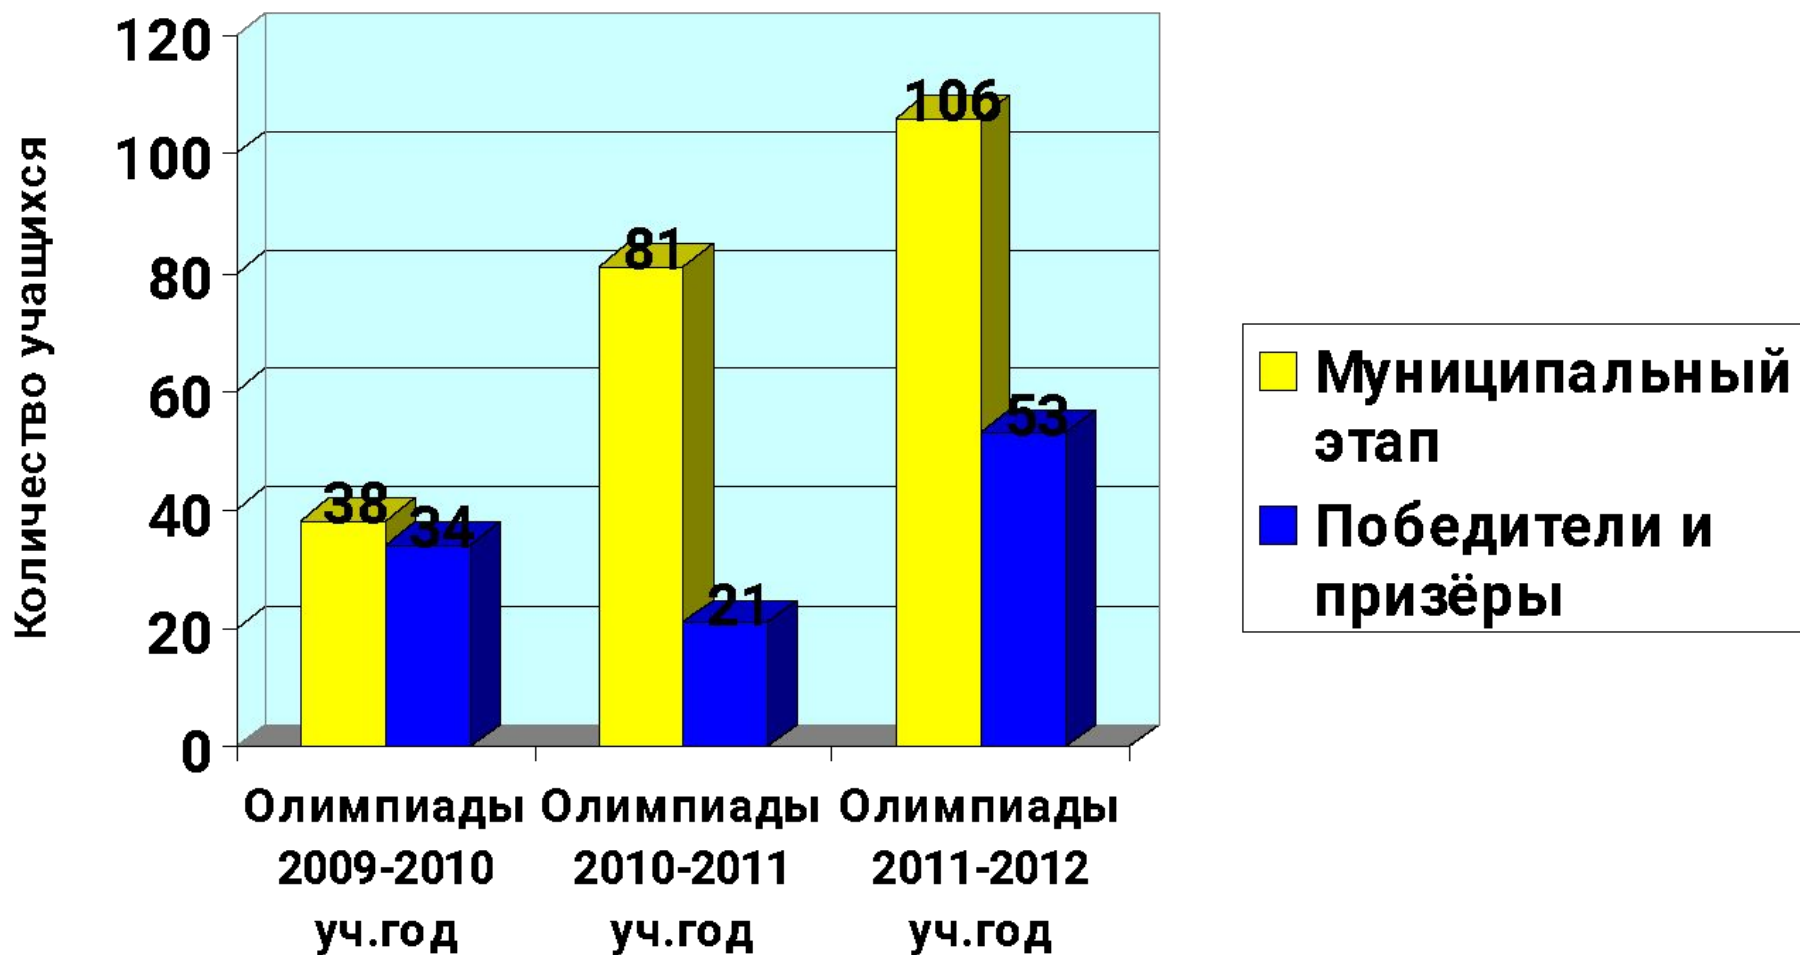

ИТОГИ
муниципального этапа
Всероссийской олимпиады
ШКОЛЬНИКОВ

2011-2012 уч.год

СРАВНИТЕЛЬНАЯ ТАБЛИЦА ИТОГОВ УЧАСТИЯ В ОЛИМПИАДАХ В 2009-2012 г.

ИТОГИ УЧАСТИЯ В МУНИЦИПАЛЬНОМ ЭТАПЕ ОЛИМПИАДЫ В 2011-2012 УЧЕБНОМ ГОДУ