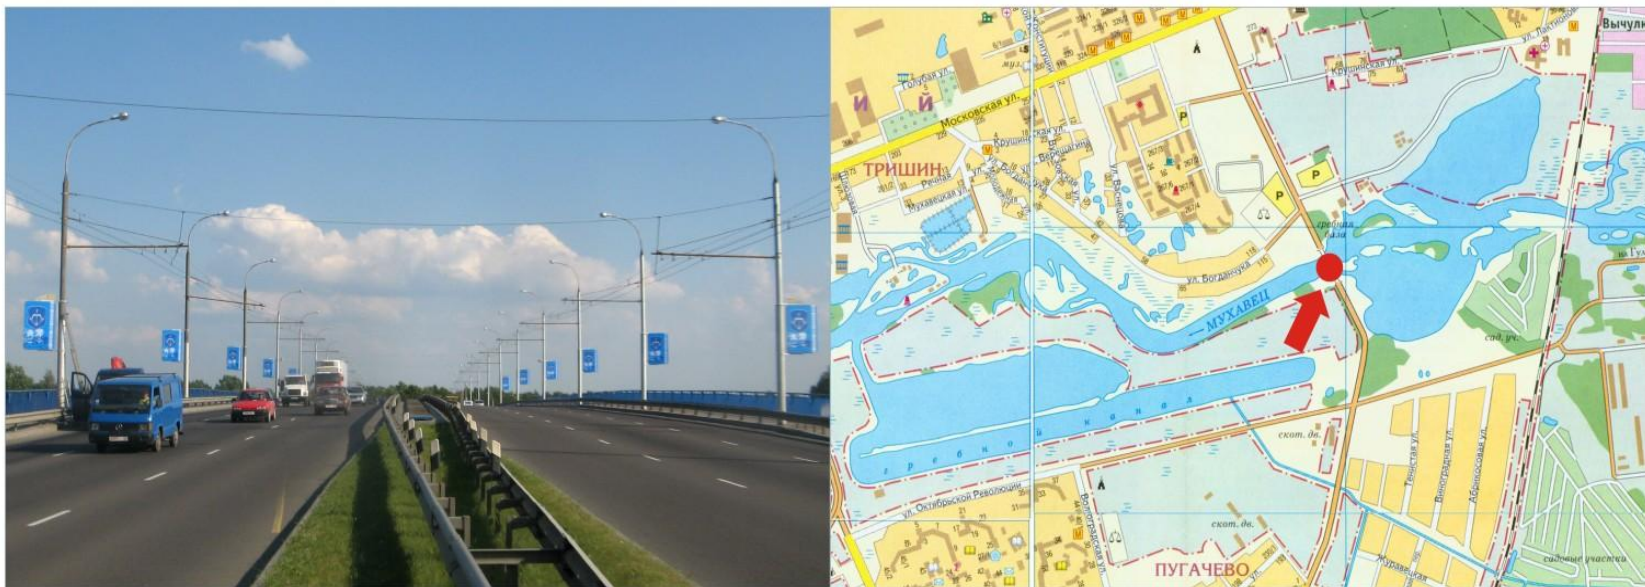

Брест, пр-т. Республики (мост через р. Мухавец)

Рекламная конструкция: кронштейн двухсторонний несветовой (12 конструкций)

Размер одного рекламного поля: 1,2х1,8м.

Общая площадь 12 конструкций: 51,84м

Материалы: труба профильная, баннерная ткань

ФАБРИКА РЕКЛАМЫ

www.fabrika.by

e-mail: info@fabrika.by

220053 г. Минск,
ул. Орловская, д. 40а, офис 55

☎ (+375 17) 335 01 58,(59,60)

☎ (+375 29) 676 86 85, (+375 33) 666 86 85, (+375 25) 600 86 86