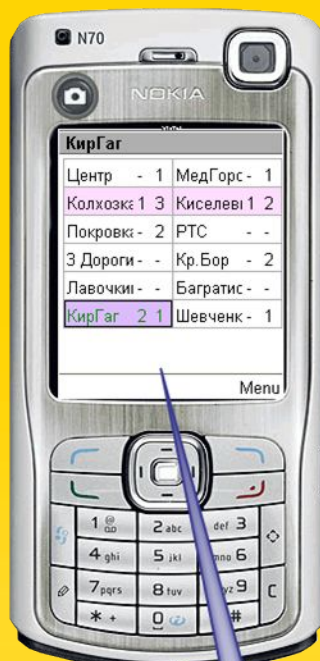

Водитель регистрируется в зоне города, видит свободные заказы по зонам города.