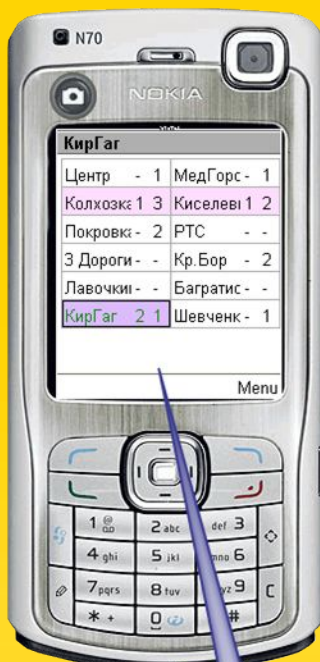

Водитель регистрируется в зоне города, видит свободные заказы по зонам города.