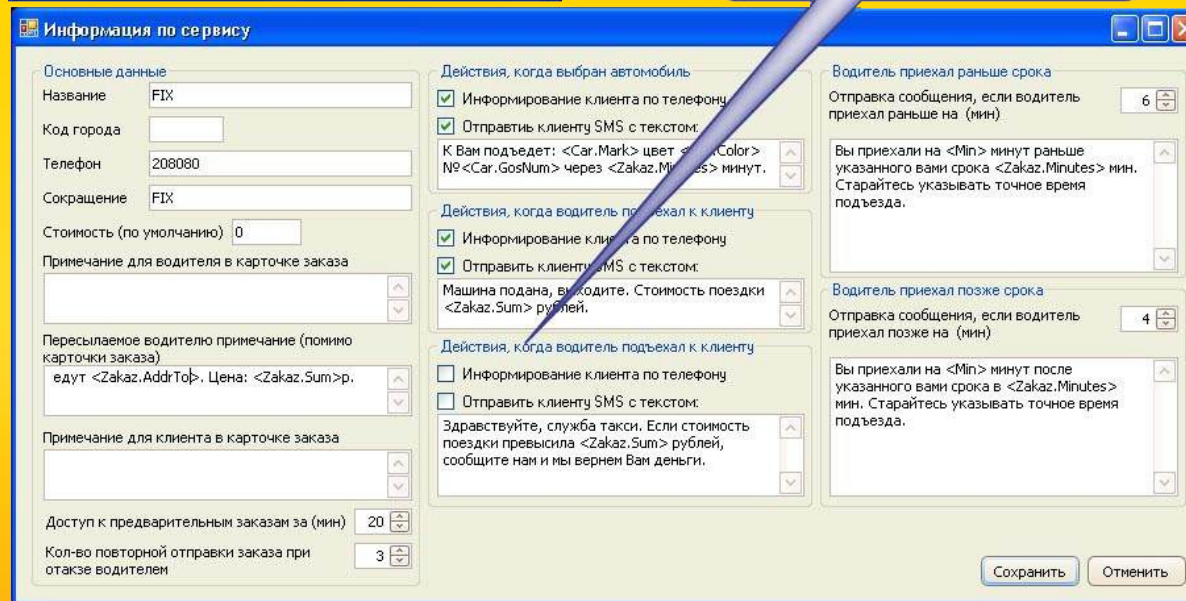

Одна система может обслуживать несколько служб.

Вы можете настраивать целый ряд параметров, специфичный для данной службы, такие как тексты автоматических оповещений клиентов и водителей, какую информацию может видеть водитель в карточке заказа и тд.