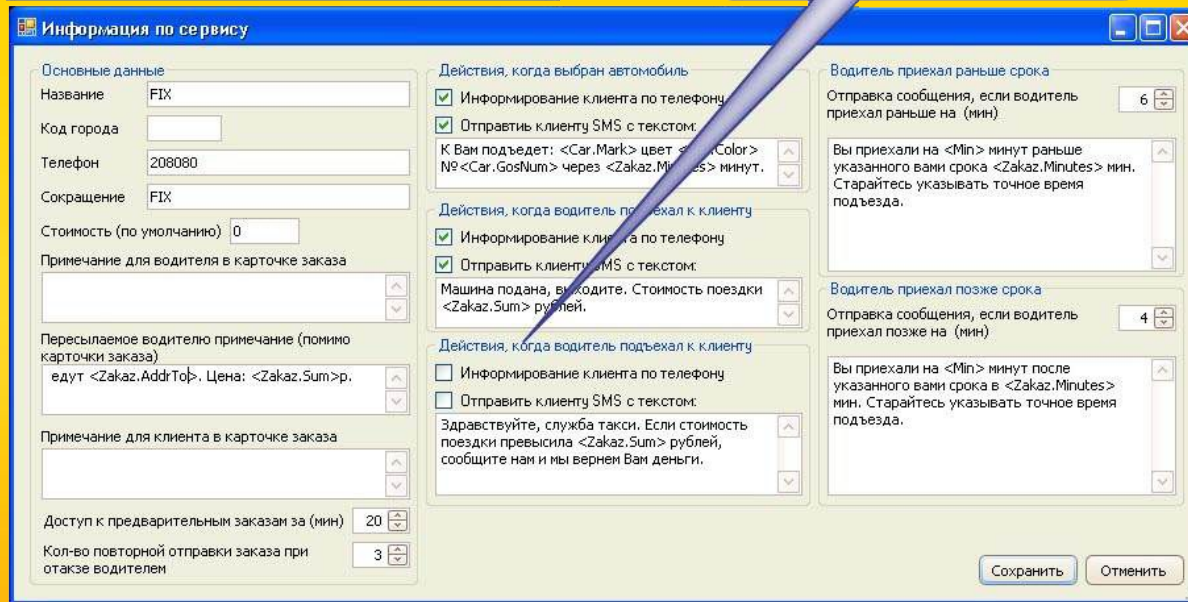

Одна система может обслуживать несколько служб.

Вы можете настраивать целый ряд параметров, специфичный для данной службы, такие как тексты автоматических оповещений клиентов и водителей, какую информацию может видеть водитель в карточке заказа и тд.