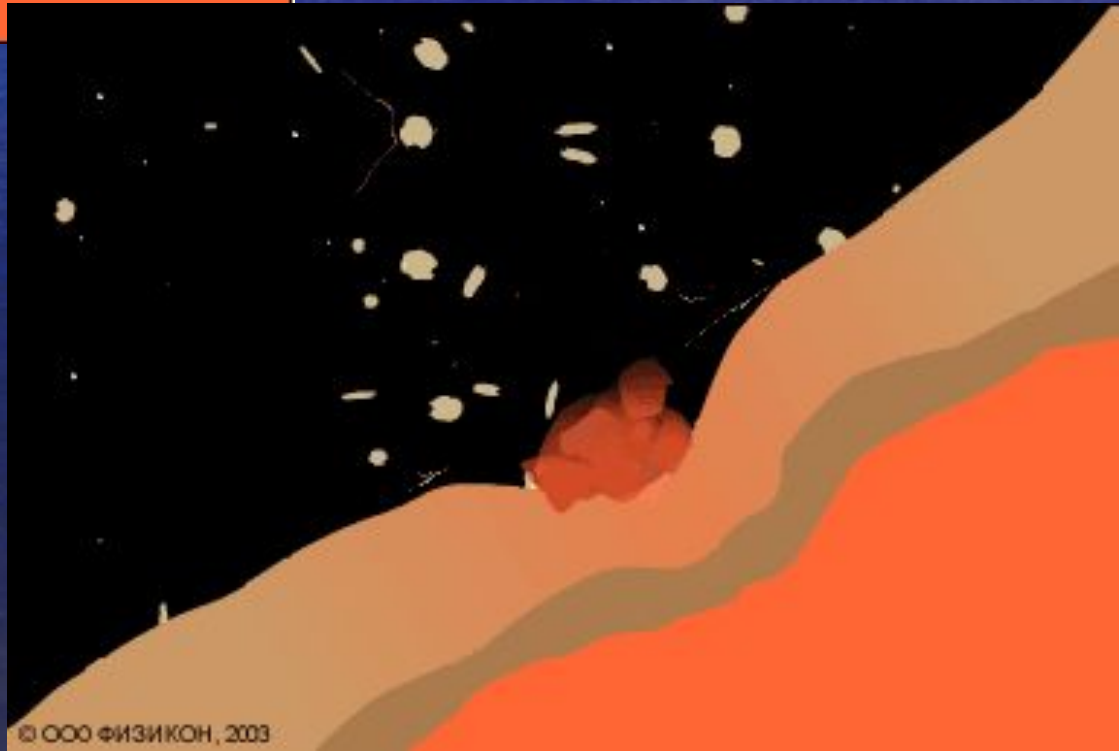

Вид Земли на Лунном небе

Фаза Луны

$$\text{Фаза } \Phi = \frac{D}{d}$$

Внутреннее строение Луны

Образцы лунных пород

Видимая сторона Луны

Море спокойствия

Кратер Ван де Грааф шириной 243 км

Кратер Эратосфен

**Автоматическая
межпланетная
станция Луна 3**

Луноход 1

Аполлон 12

След космонавта на мягком грунте Луны

Образование приливов на Земле