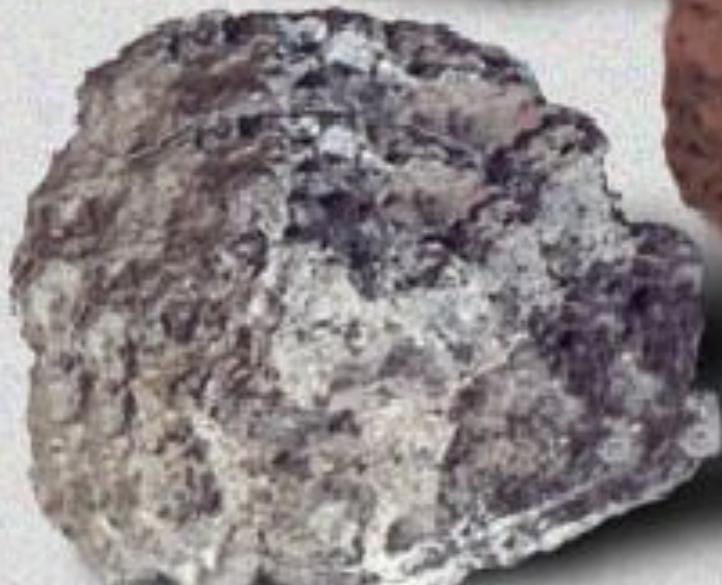

Вид Земли на Лунном небе

Фаза Луны

$$\text{Фаза } \Phi = \frac{D}{d}$$

Внутреннее строение Луны

Образцы лунных пород

Видимая сторона Луны

Море спокойствия

Кратер Ван де Грааф шириной 243 км

Кратер Эратосфен

**Автоматическая
межпланетная
станция Луна 3**

Луноход 1

Аполлон 12

След космонавта на мягком грунте Луны

Образование приливов на Земле