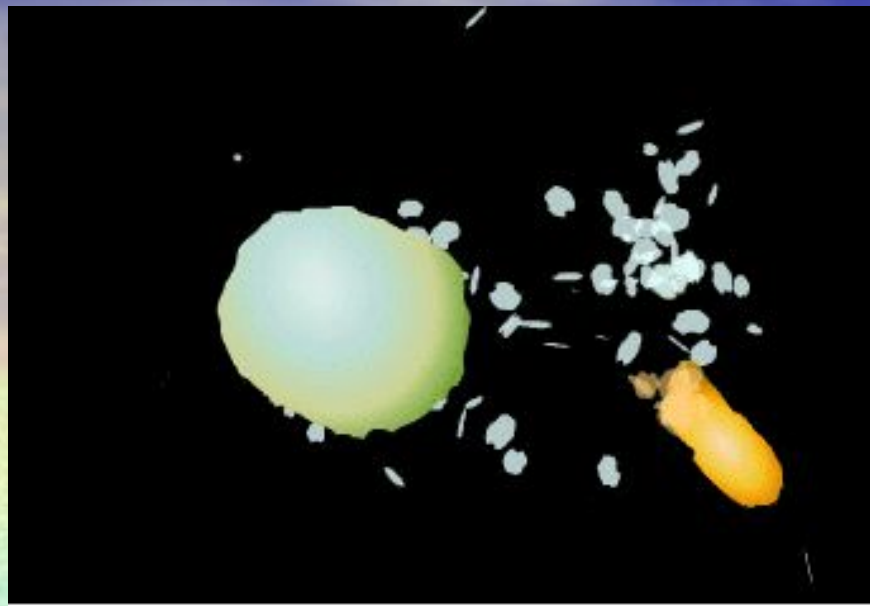

Вид Земли на Лунном небе

Фаза Луны

$$\text{Фаза } \Phi = \frac{D}{d}$$

Внутреннее строение Луны

Образцы лунных пород

Видимая сторона Луны

Море спокойствия

Кратер Ван де Грааф шириной 243 км

Кратер Эратосфен

**Автоматическая
межпланетная
станция Луна 3**

Луноход 1

Аполлон 12

След космонавта на мягком грунте Луны

Образование приливов на Земле