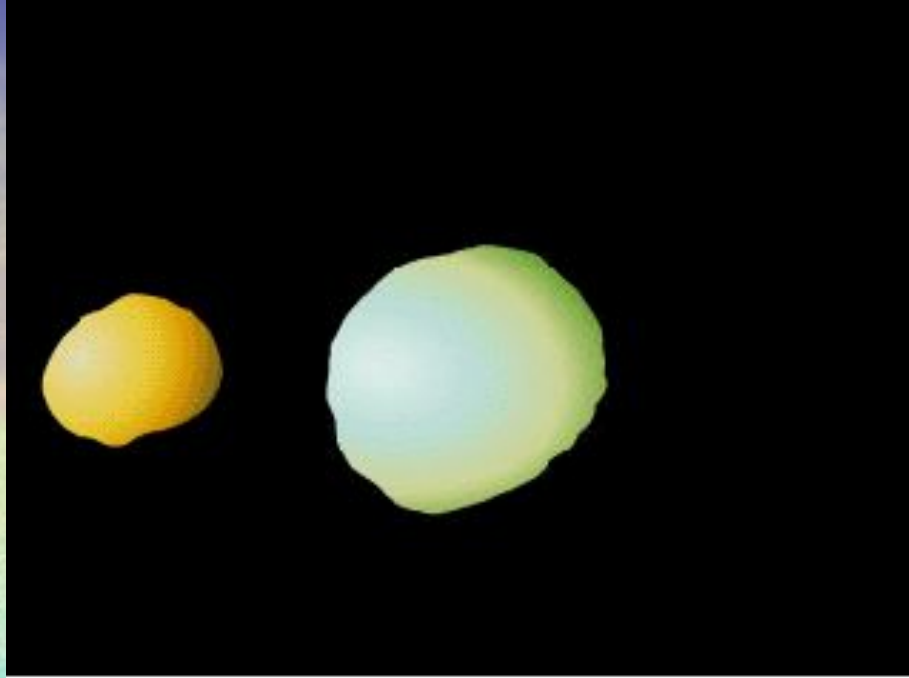

Вид Земли на Лунном небе

Фаза Луны

$$\text{Фаза } \Phi = \frac{D}{d}$$

Внутреннее строение Луны

Образцы лунных пород

Видимая сторона Луны

Море спокойствия

Кратер Ван де Грааф шириной 243 км

Кратер Эратосфен

**Автоматическая
межпланетная
станция Луна 3**

Луноход 1

Аполлон 12

След космонавта на мягком грунте Луны

Образование приливов на Земле