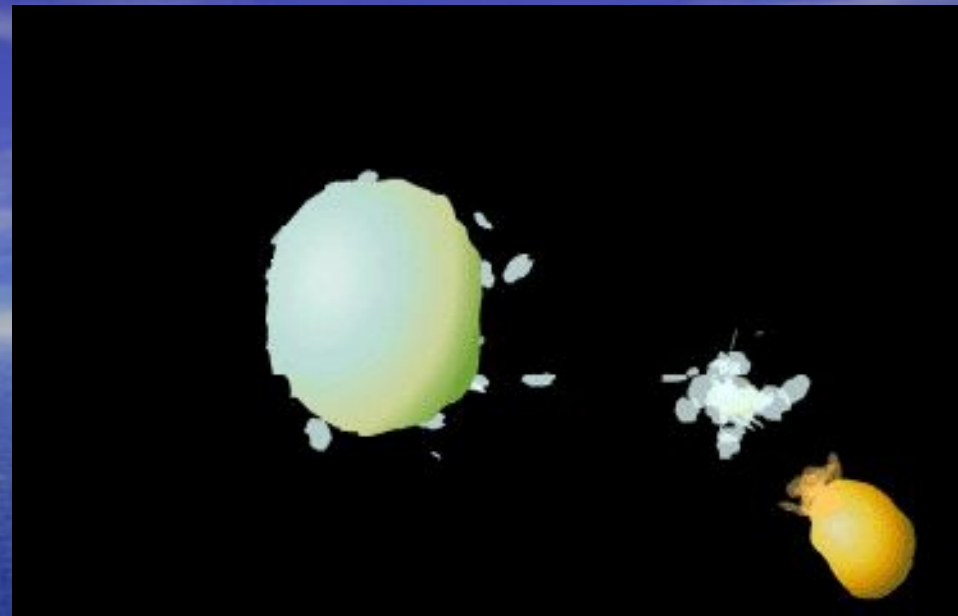

Вид Земли на Лунном небе

Фаза Луны

$$\text{Фаза } \Phi = \frac{D}{d}$$

Внутреннее строение Луны

Образцы лунных пород

Видимая сторона Луны

Море спокойствия

Кратер Ван де Грааф шириной 243 км

Кратер Эратосфен

**Автоматическая
межпланетная
станция Луна 3**

Луноход 1

Аполлон 12

След космонавта на мягком грунте Луны

Образование приливов на Земле