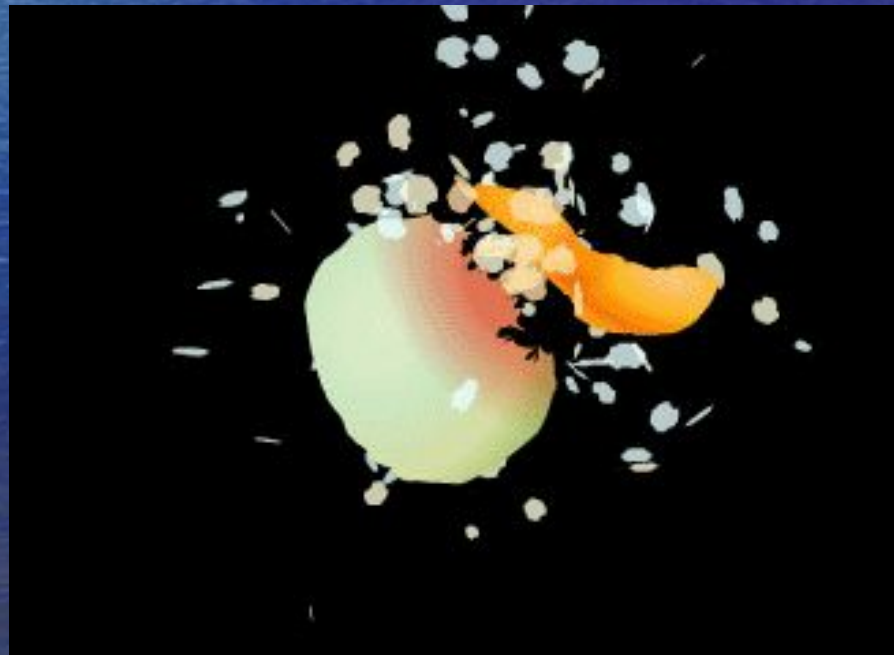

Вид Земли на Лунном небе

Фаза Луны

$$\text{Фаза } \Phi = \frac{D}{d}$$

Внутреннее строение Луны

Образцы лунных пород

Видимая сторона Луны

Море спокойствия

Кратер Ван де Грааф шириной 243 км

Кратер Эратосфен

**Автоматическая
межпланетная
станция Луна 3**

Луноход 1

Аполлон 12

След космонавта на мягком грунте Луны

Образование приливов на Земле