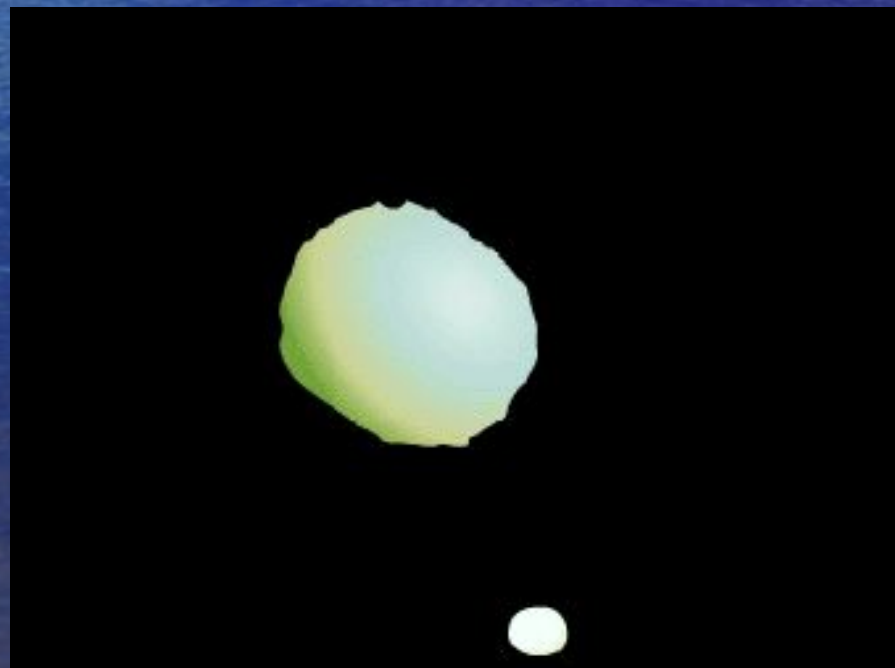

Вид Земли на Лунном небе

Фаза Луны

$$\text{Фаза } \Phi = \frac{D}{d}$$

Внутреннее строение Луны

Образцы лунных пород

Видимая сторона Луны

Море спокойствия

Кратер Ван де Грааф шириной 243 км

Кратер Эратосфен

**Автоматическая
межпланетная
станция Луна 3**

Луноход 1

Аполлон 12

След космонавта на мягком грунте Луны

Образование приливов на Земле