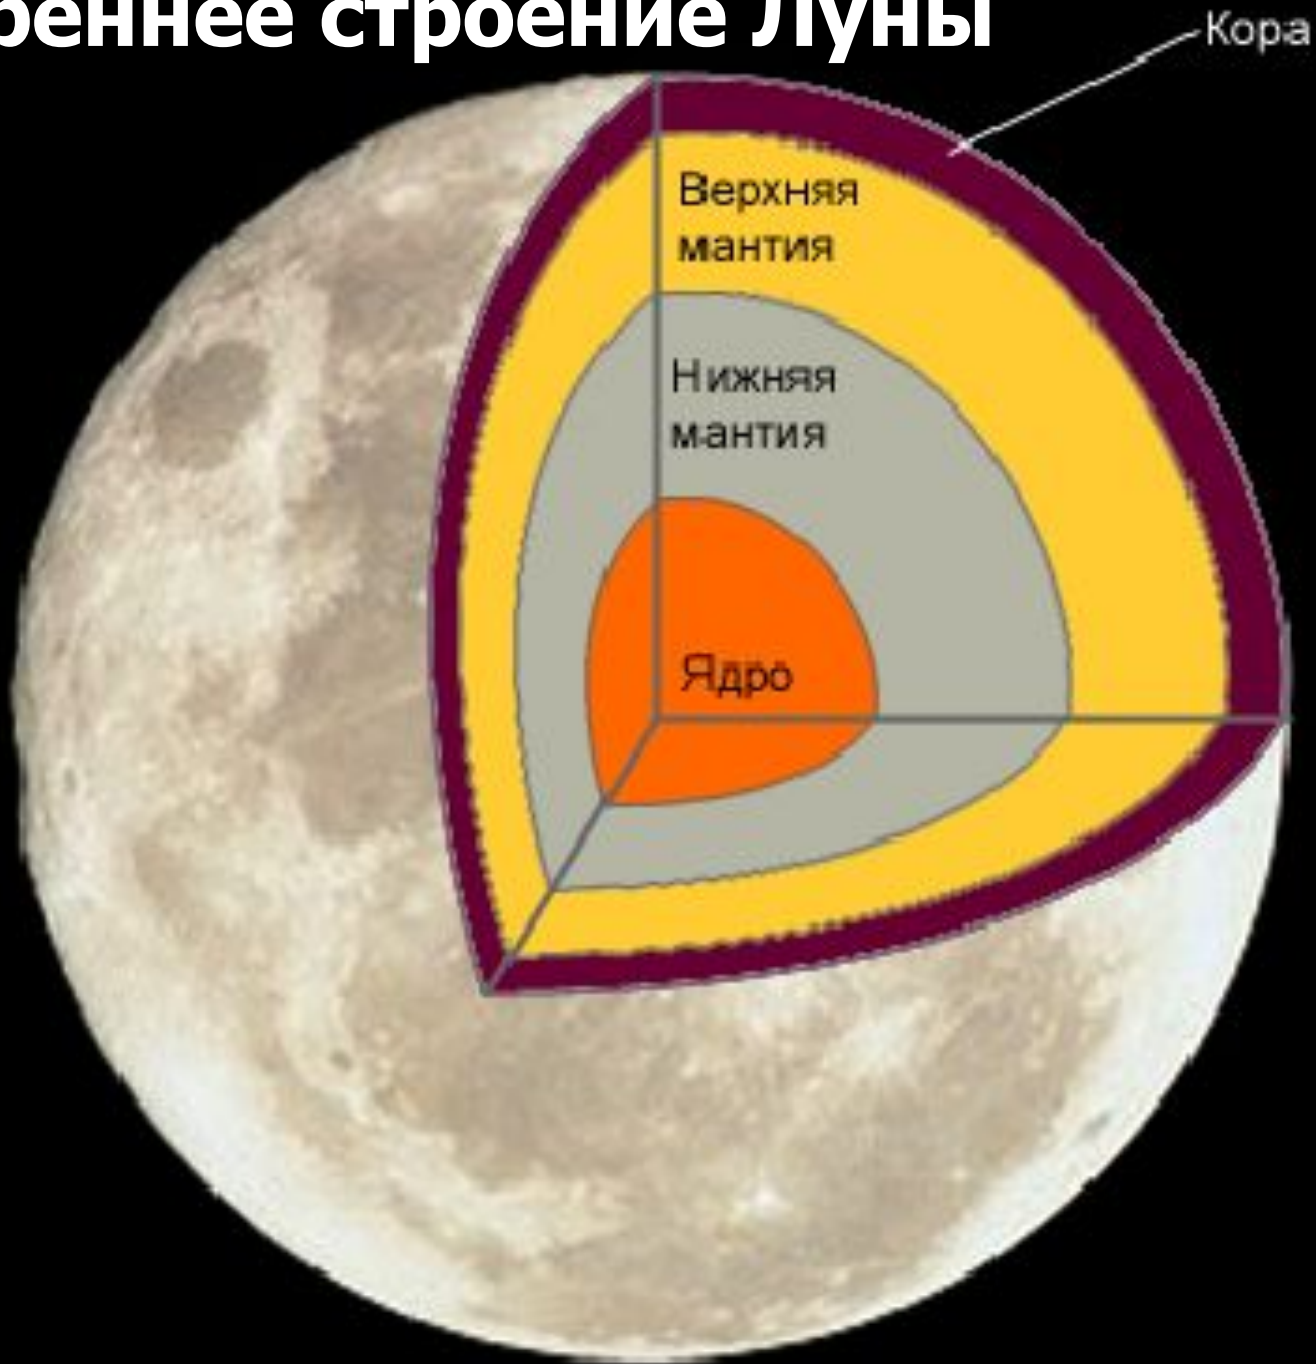

Вид Земли на Лунном небе

Фаза Луны

$$\text{Фаза } \Phi = \frac{D}{d}$$

Внутреннее строение Луны

Образцы лунных пород

Видимая сторона Луны

Море спокойствия

Кратер Ван де Грааф шириной 243 км

Кратер Эратосфен

**Автоматическая
межпланетная
станция Луна 3**

Луноход 1

Аполлон 12

След космонавта на мягком грунте Луны

Образование приливов на Земле