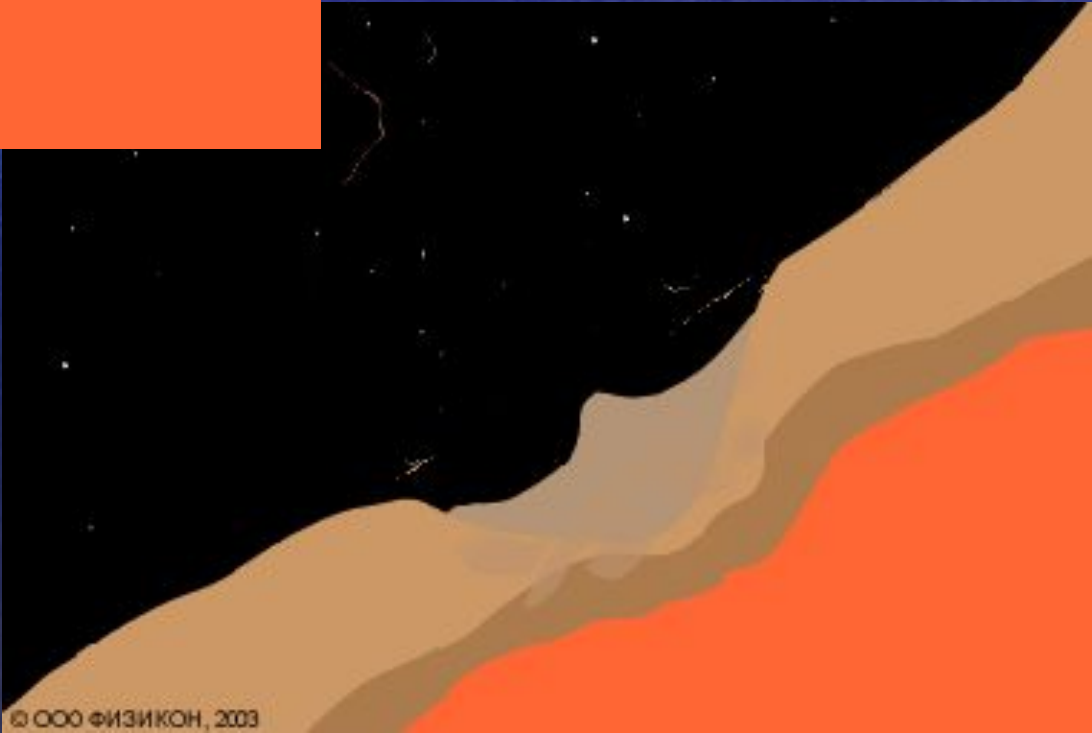

Вид Земли на Лунном небе

Фаза Луны

$$\text{Фаза } \Phi = \frac{D}{d}$$

Внутреннее строение Луны

Образцы лунных пород

Видимая сторона Луны

Море спокойствия

Кратер Ван де Грааф шириной 243 км

Кратер Эратосфен

**Автоматическая
межпланетная
станция Луна 3**

Луноход 1

Аполлон 12

След космонавта на мягком грунте Луны

Образование приливов на Земле