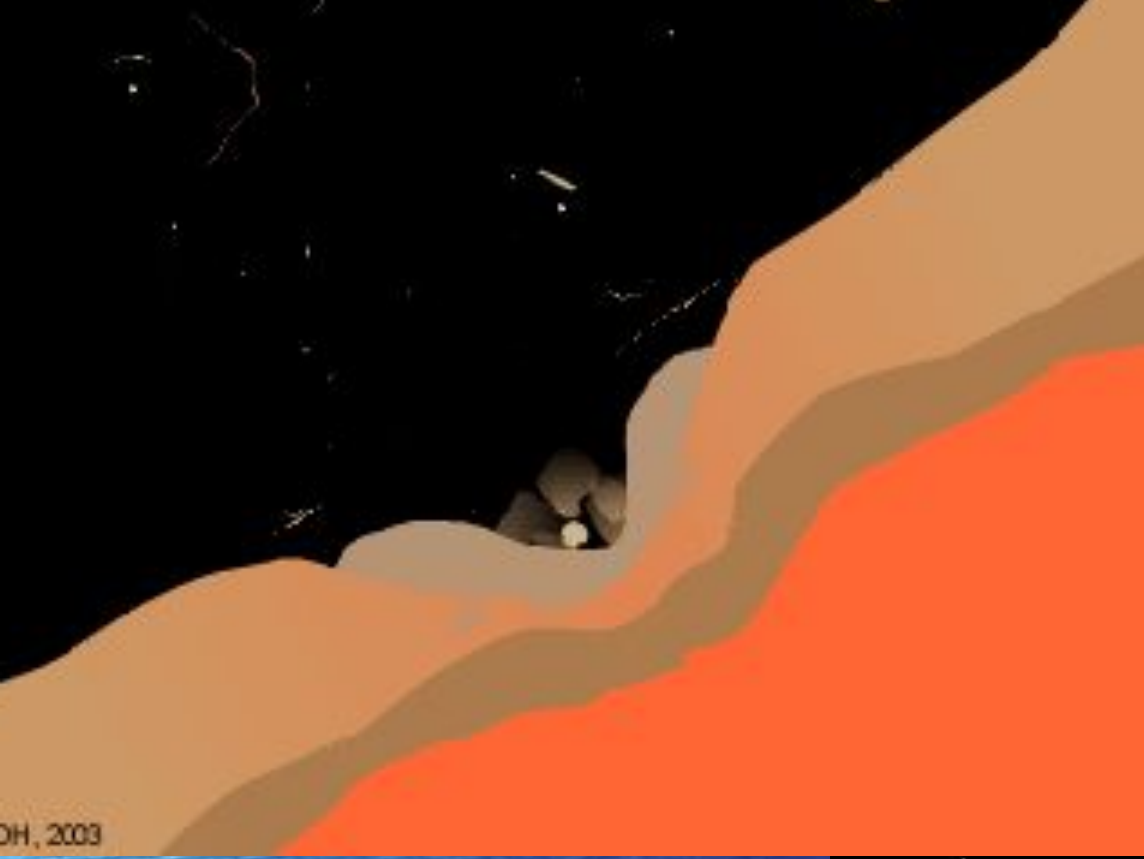

Вид Земли на Лунном небе

Фаза Луны

$$\text{Фаза } \Phi = \frac{D}{d}$$

Внутреннее строение Луны

Образцы лунных пород

Видимая сторона Луны

Море спокойствия

Кратер Ван де Грааф шириной 243 км

Кратер Эратосфен

**Автоматическая
межпланетная
станция Луна 3**

Луноход 1

Аполлон 12

След космонавта на мягком грунте Луны

Образование приливов на Земле