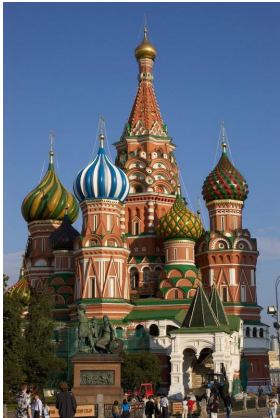

# МОСКВА – ХРАМ ВАСИЛИЯ БЛАЖЕННОГО