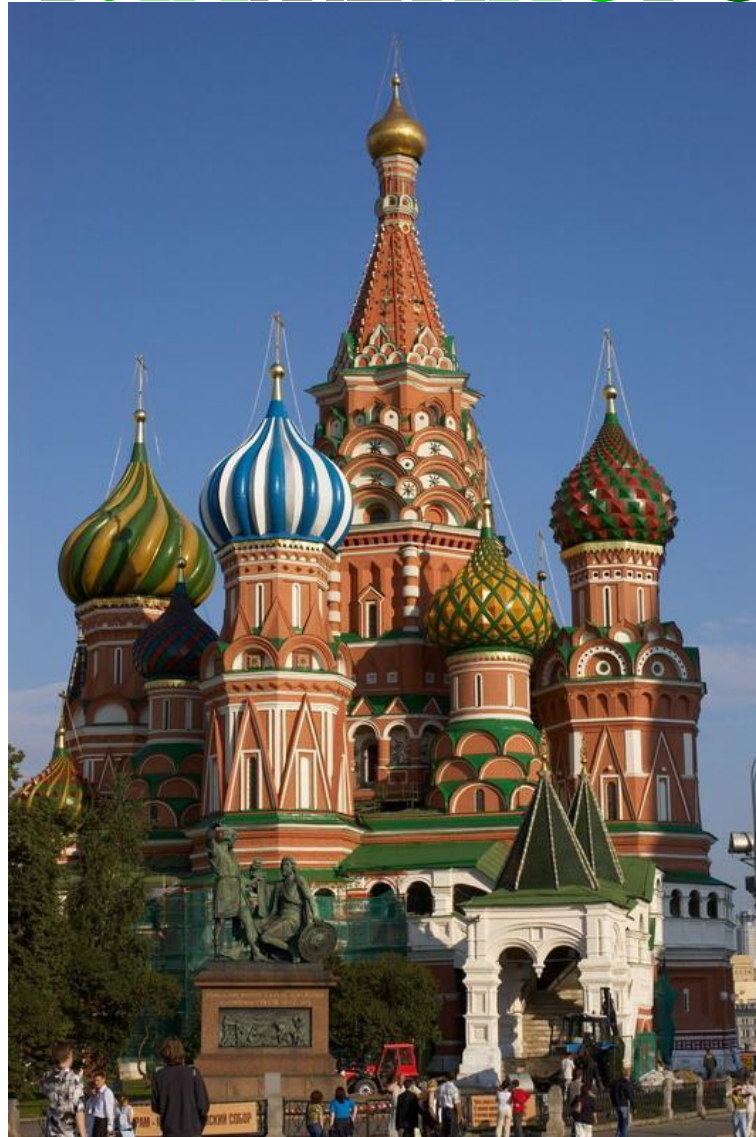

# МОСКВА – ХРАМ ВАСИЛИЯ БЛАЖЕННОГО