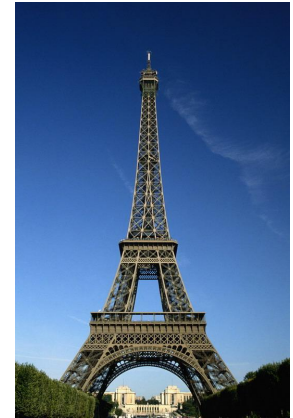

# МОСКВА – ХРАМ ВАСИЛИЯ БЛАЖЕННОГО