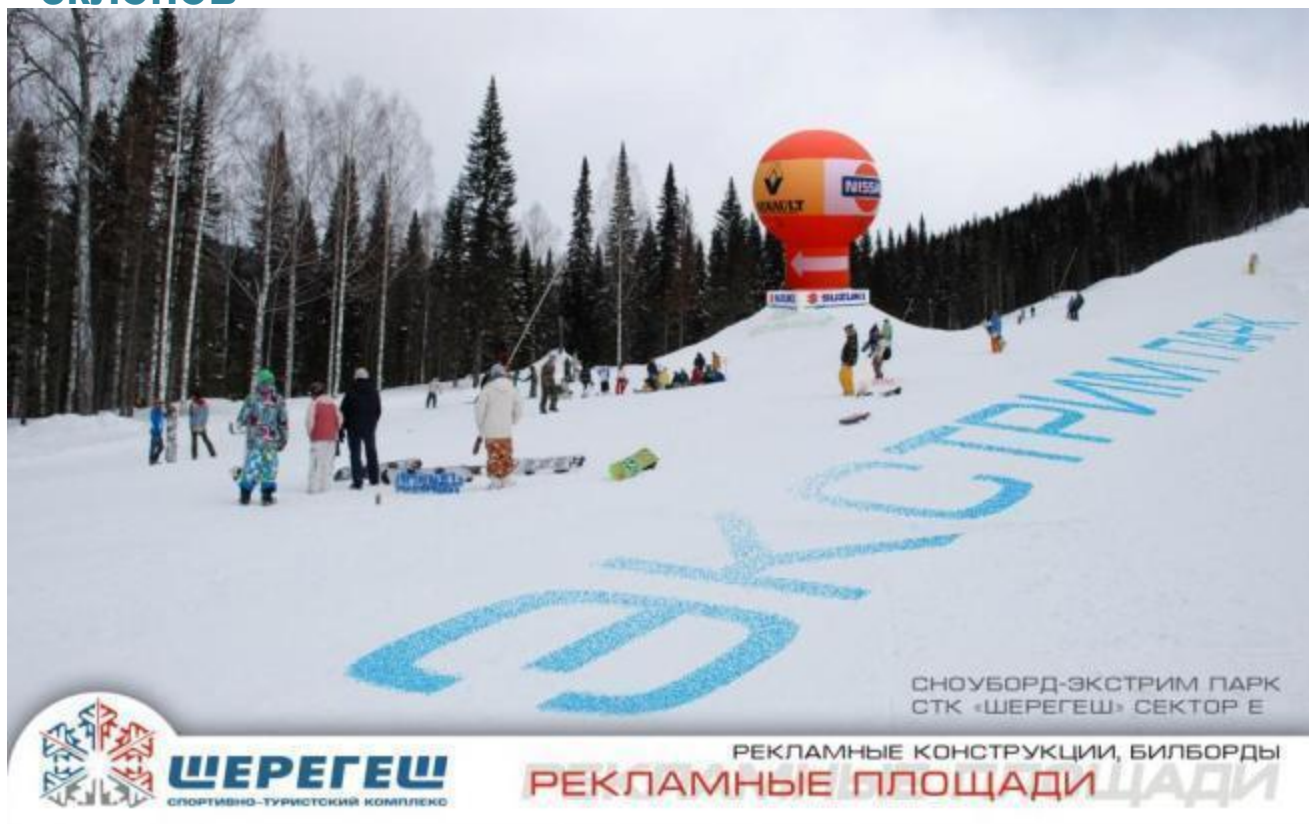

Рекламные поверхности

Брендинг склонов

Размеры: по согласованию

Стоимость размещения: по согласованию