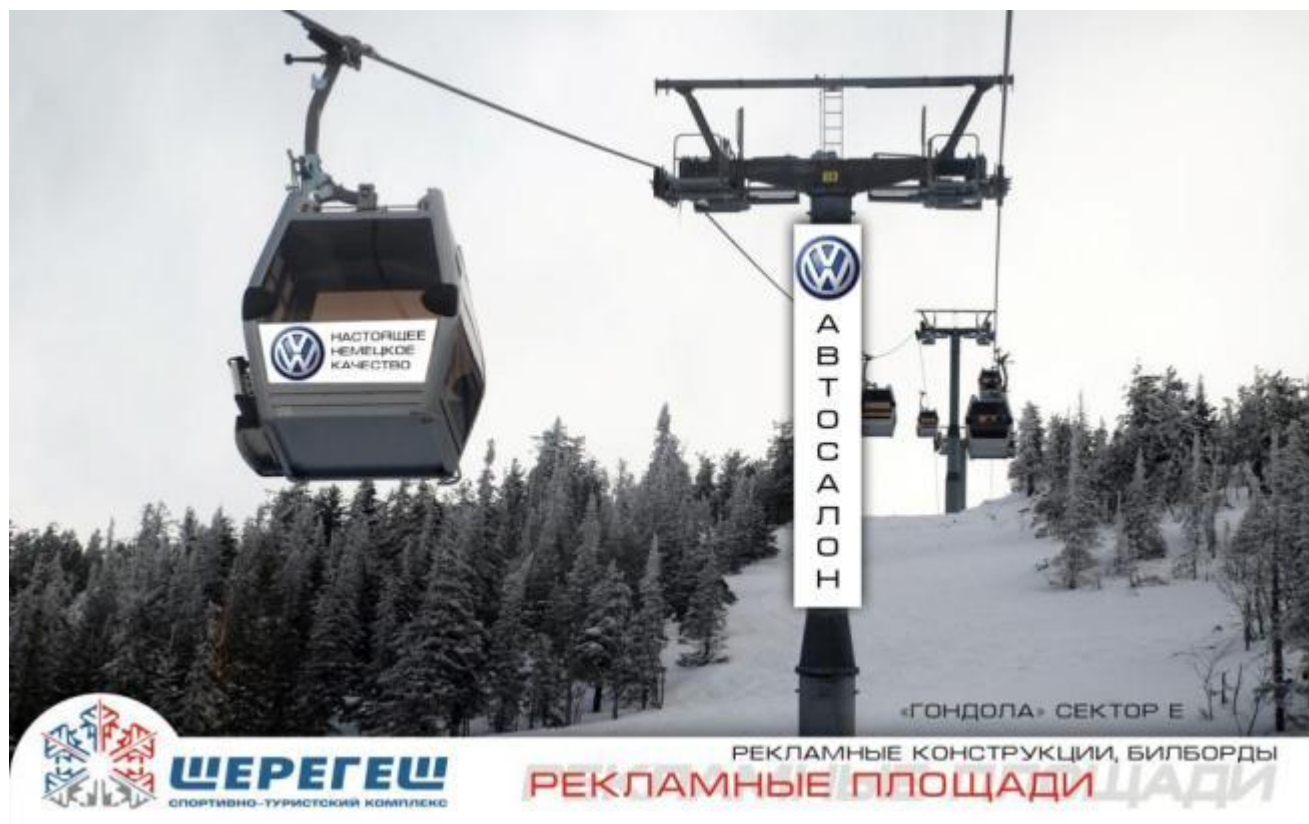

Рекламные поверхности

Гондола

Размеры: 2300*1450*1250

Количество конструкций: 100 гондол и 19 опор

Стоимость размещения: 5 000 руб. гондолы и 30 000 руб. опоры