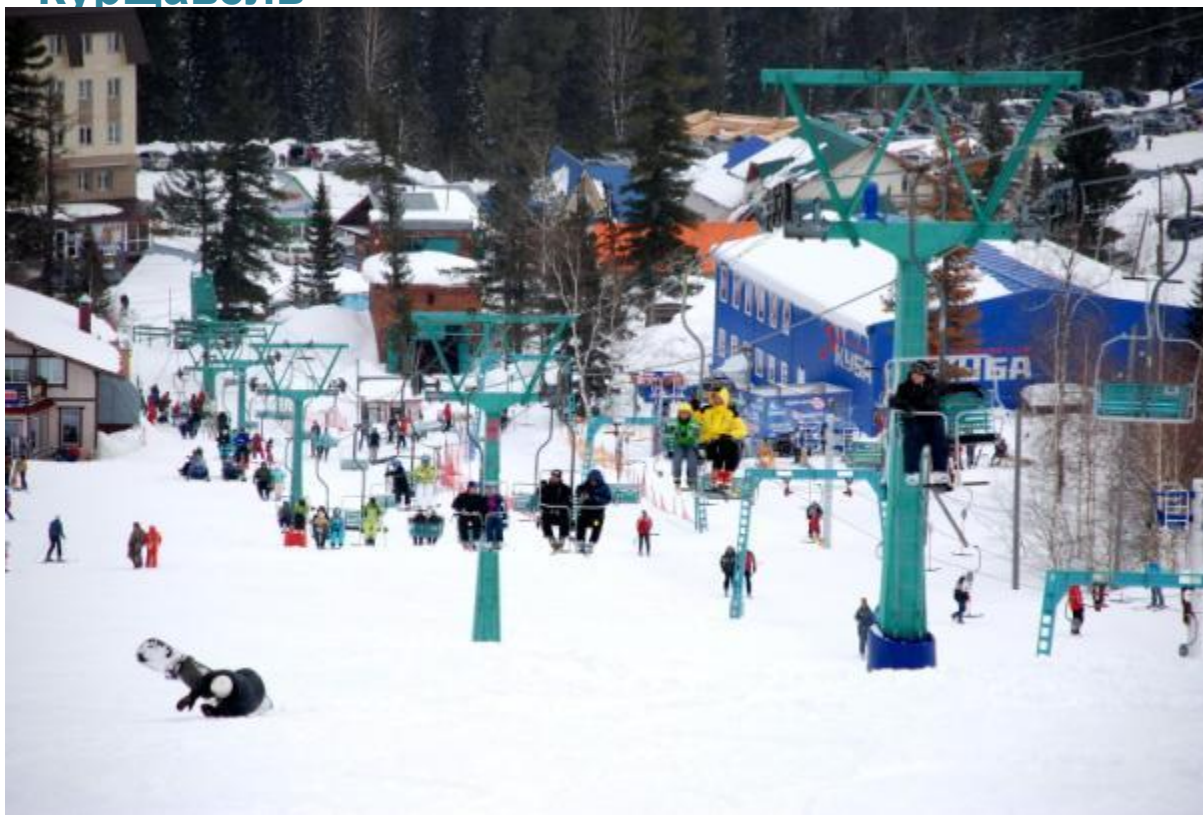

Рекламные поверхности

Клуб
Курщавель

Размеры: 18000*25000*7000

Количество конструкций: 1

Стоимость размещения: по согласованию