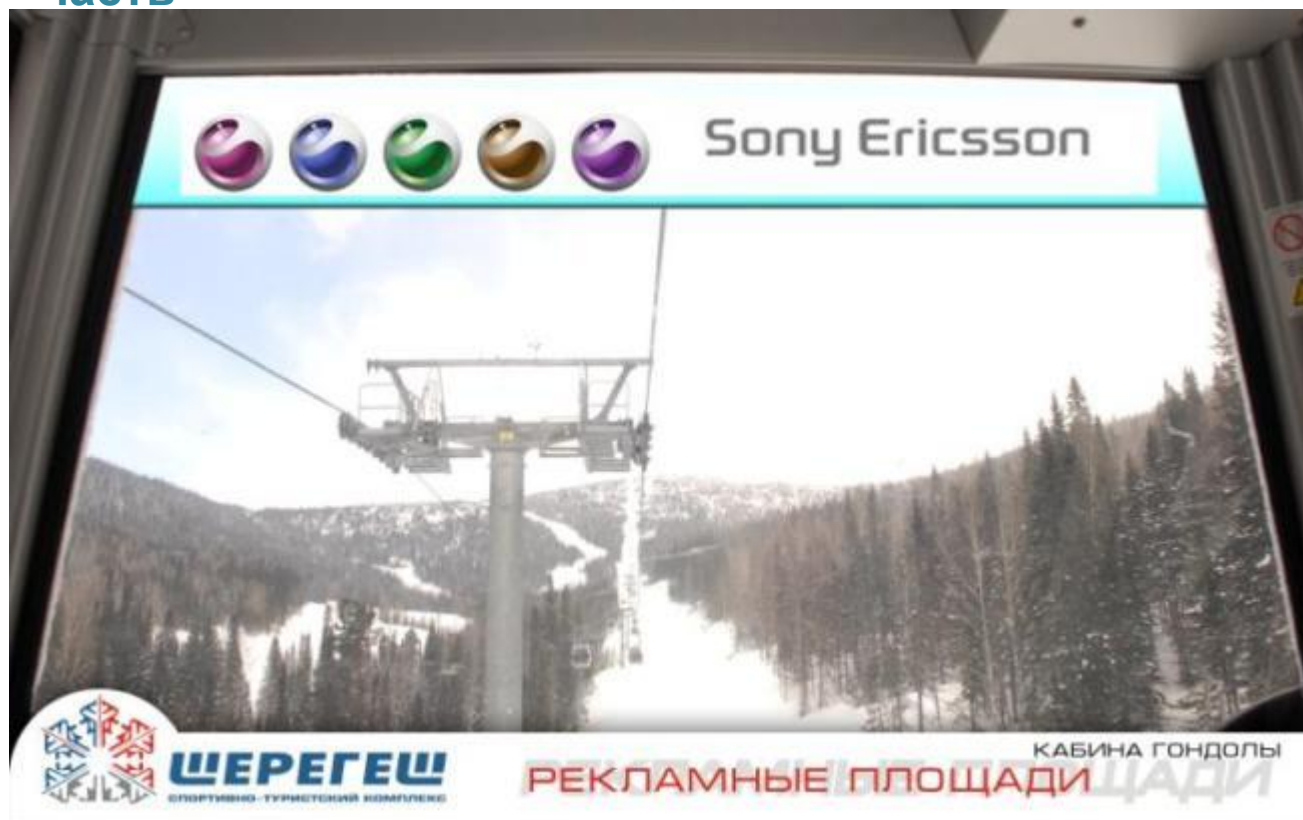

Рекламные поверхности

Гондола

Размеры: 2300*1450*1250

Количество конструкций: 100 гондол и 19 опор

Стоимость размещения: 5 000 руб. гондолы и 30 000 руб. опоры

Рекламные поверхности

Кабина гондолы: внутренняя фронтальная часть