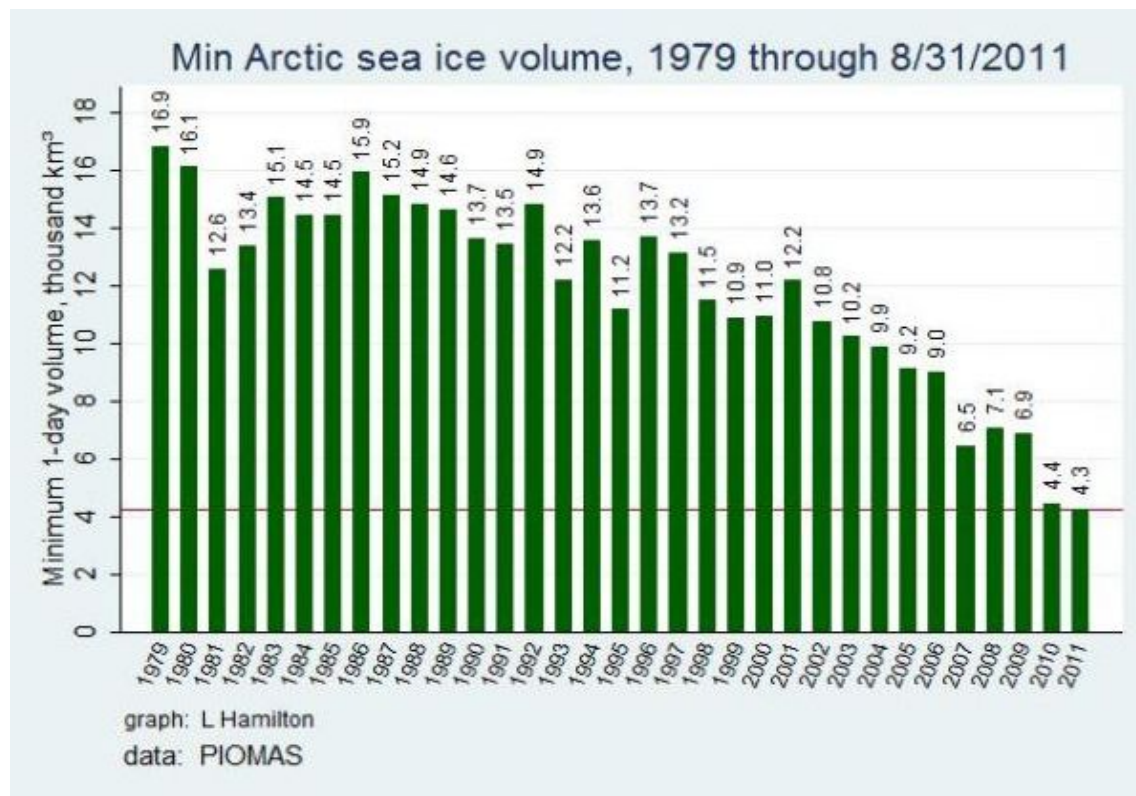

ЖИВЫЕ ИДЕИ ВАШЕГО ОТДЫХА

www.pan-travel.ru

+ 7(495) 213 30 33

PAN TRAVEL

Планета добра

График объема арктических льдов, тыс.куб.км

ЖИВЫЕ ИДЕИ ВАШЕГО ОТДЫХА

www.pan-travel.ru