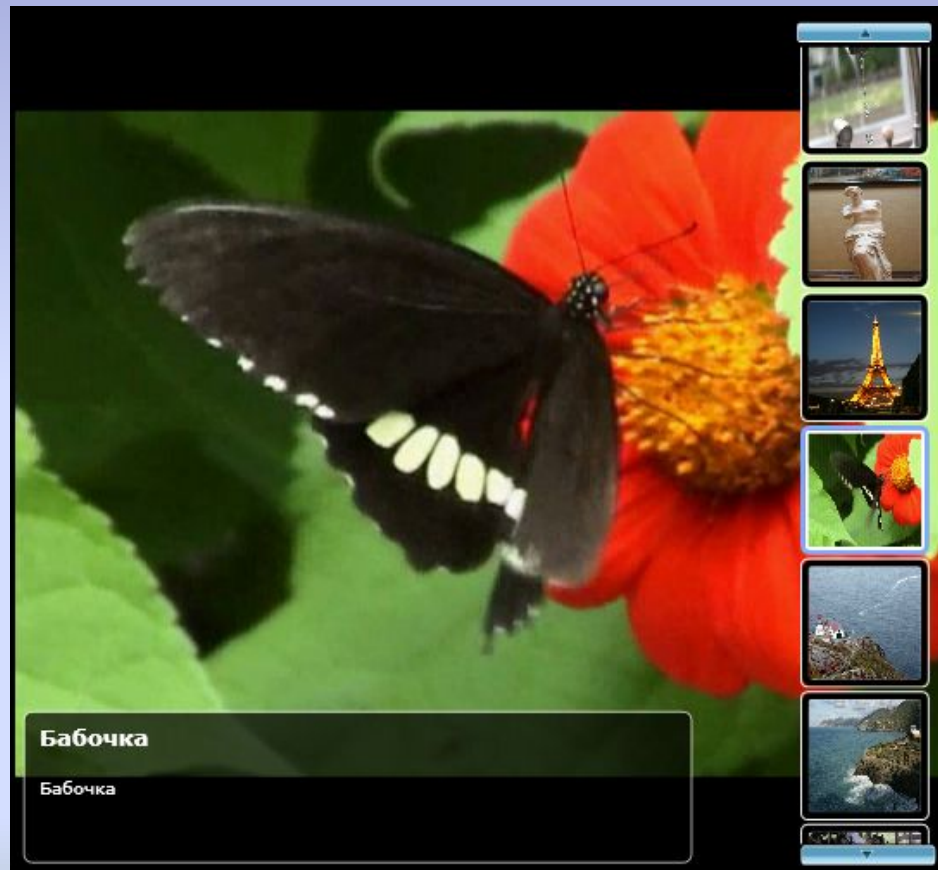

Просмотр видеоматериалов