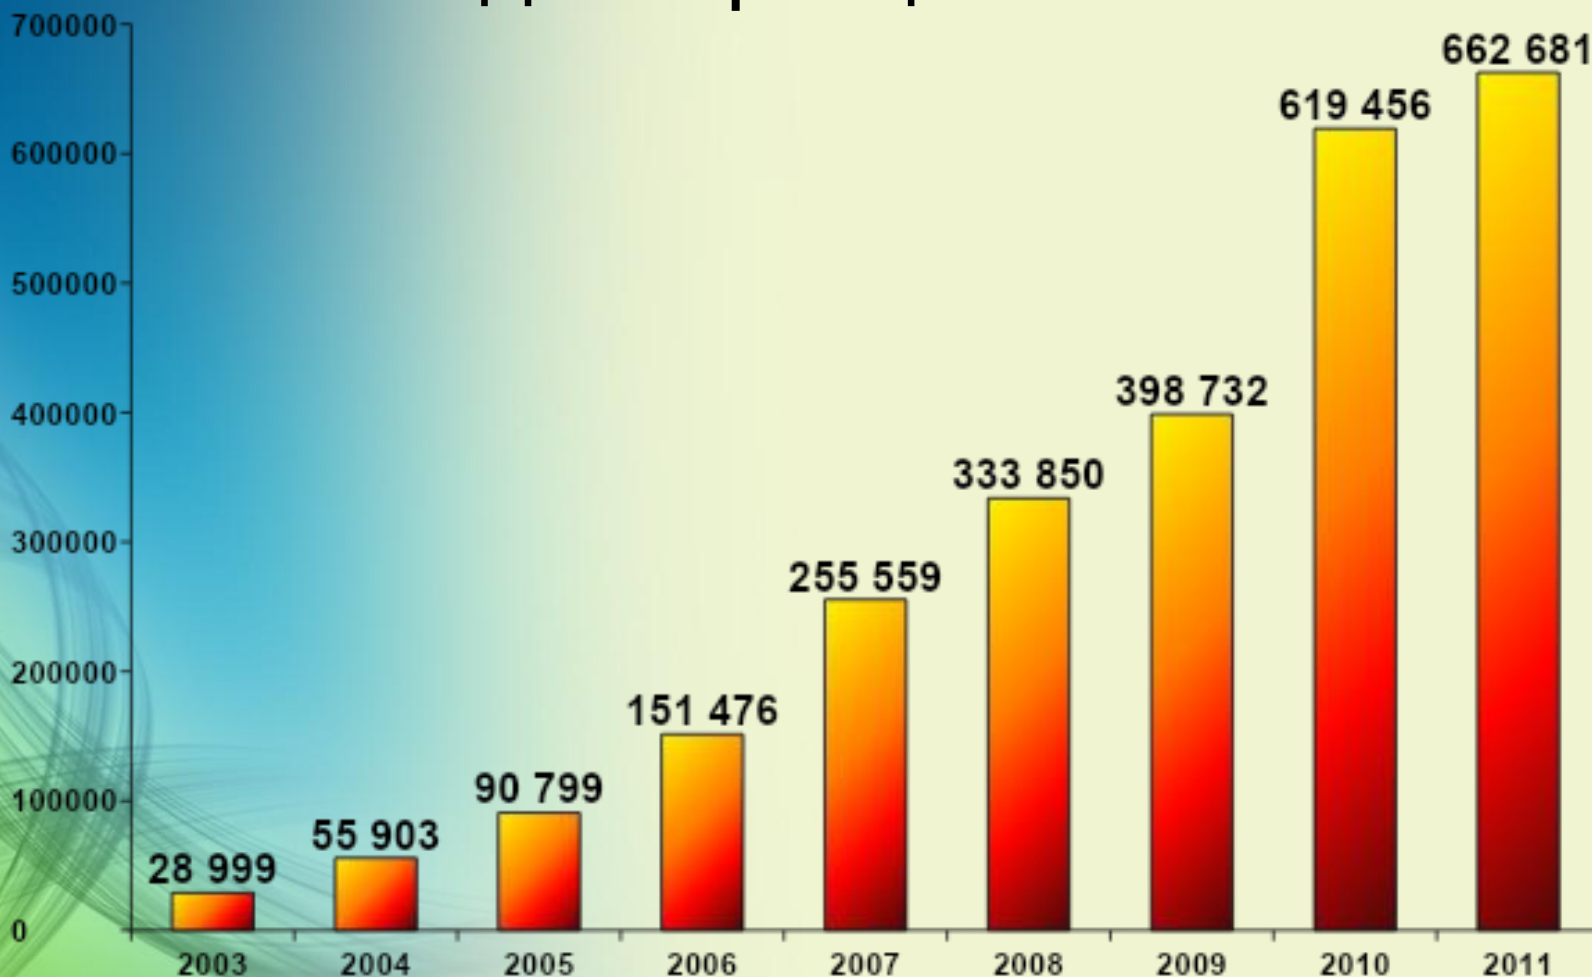

Количество полных текстов диссертаций и авторефератов в Электронной библиотеке диссертаций РГБ