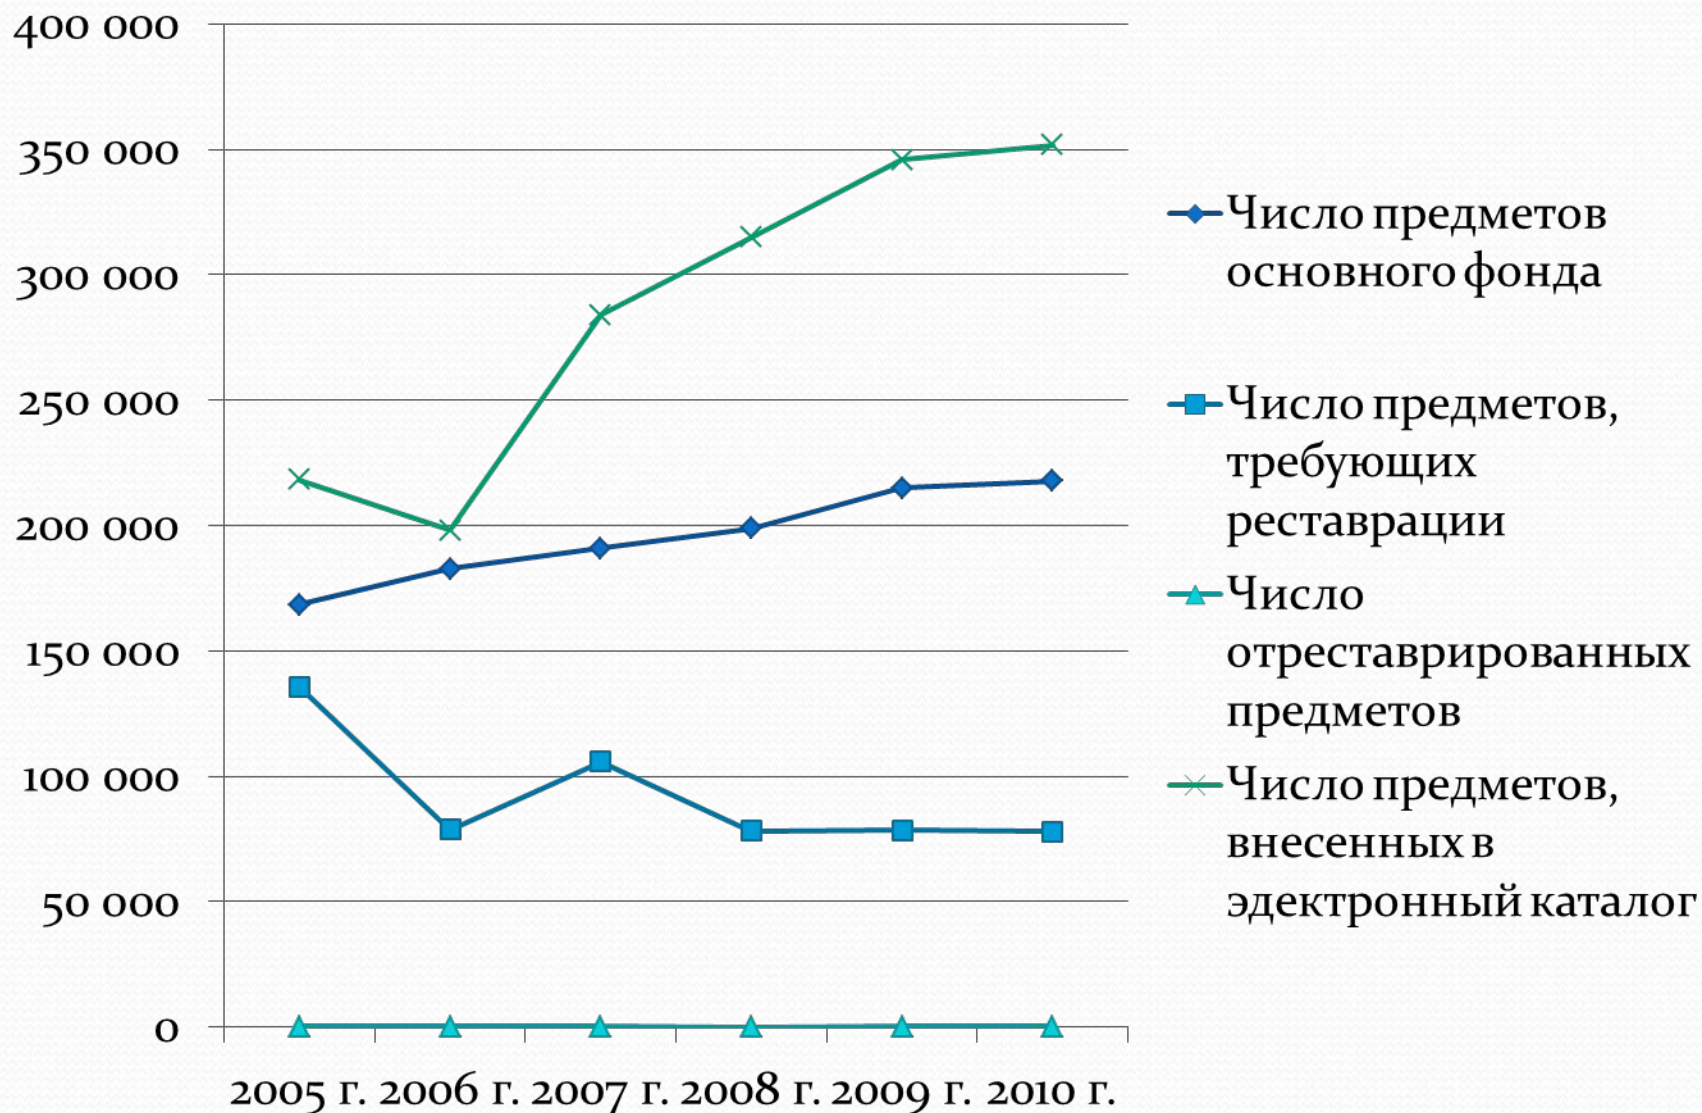

Показатели научно-фондовой работы