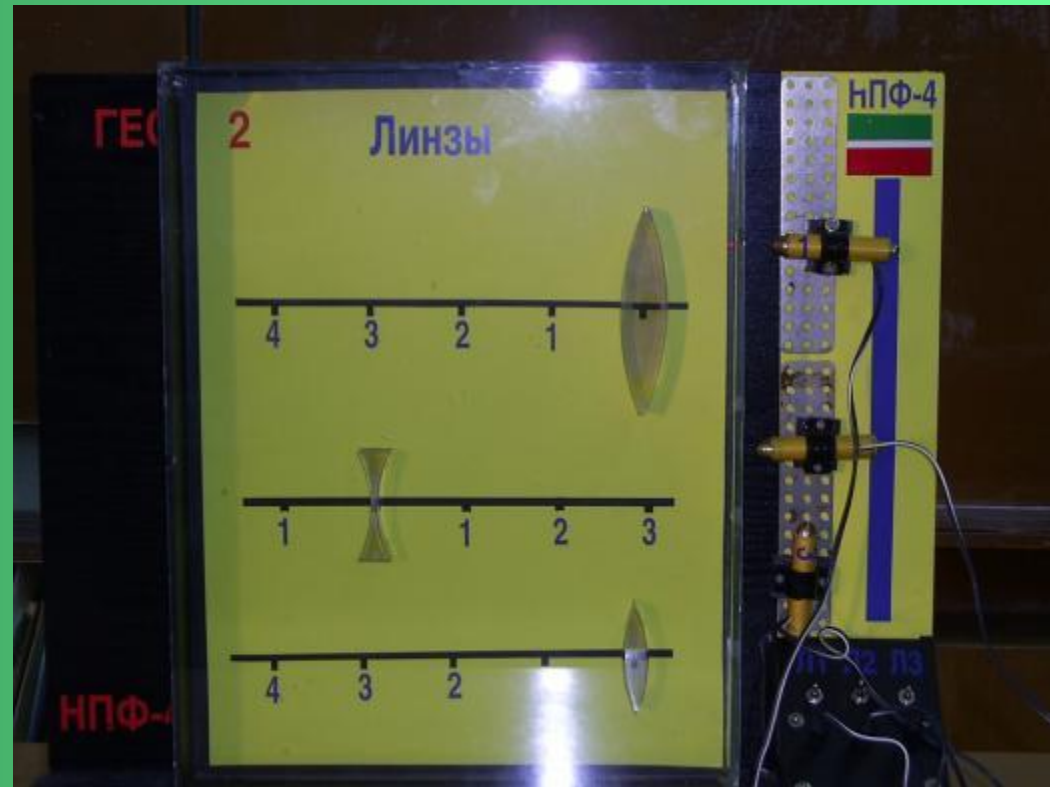

Прибор для демонстрации преломления

- Позволяет проследить ход лучей, идущих из воды в воздух
- Из воздуха в воду
- Позволяет изменять угол падения луча
- Позволяет наблюдать явление полного отражения
- Изготовлен из современных материалов

Прибор для демонстрации хода лучей в призме

- Ход луча воздух-вода-воздух
- Ход луча вода-воздух-вода
- Изменение угла падения

Прибор для демонстрации явления отражения

- Высокая наглядность хода светового луча
- Использование при выполнении лабораторной работы

Прибор для демонстрации хода лучей в линзах

- Собирающая линза
- Рассеивающая линза
- Определение фокусного расстояния
- Применение при выполнении лабораторных работ

Установка для демонстрации

- Одновременная демонстрация трёх независимых лучей
- Изменение угла падения луча
- Быстрая смена приборов
- Возможность проведения исследовательских работ
- Высокая наглядность демонстрируемых явлений