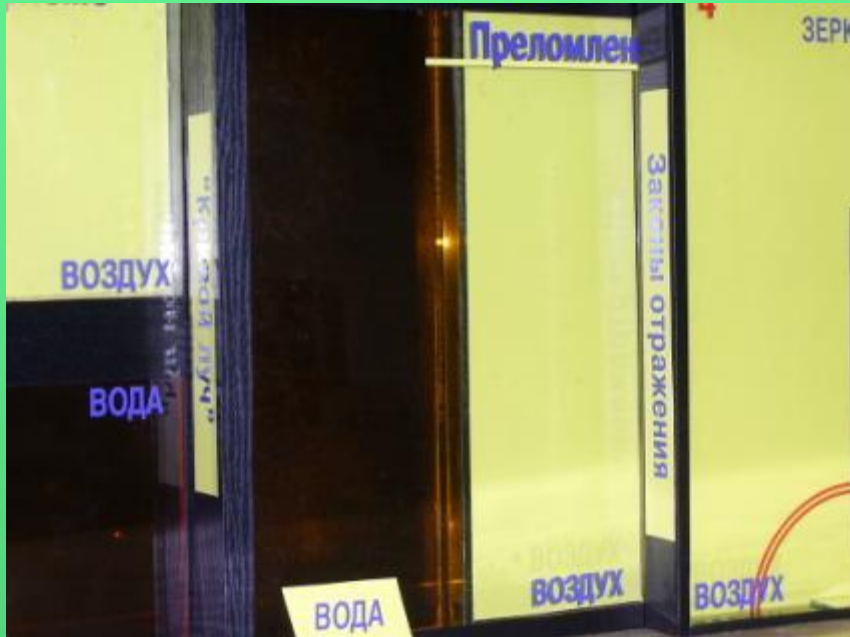

Творческий проект

Тема: «Комплект приборов по геометрической оптике»

Комплект приборов включает:

- Прибор для демонстрации преломления
- Прибор для демонстрации отражения
- Прибор для демонстрации хода лучей в линзах
- Модель световода
- Прибор для демонстрации хода лучей в призме

Прибор для демонстрации преломления

- Позволяет проследить ход лучей, идущих из воды в воздух
- Из воздуха в воду
- Позволяет изменять угол падения луча
- Позволяет наблюдать явление полного отражения
- Изготовлен из современных материалов

Прибор для демонстрации хода лучей в призме

- Ход луча воздух-вода-воздух
- Ход луча вода-воздух-вода
- Изменение угла падения

Прибор для демонстрации явления отражения

- Высокая наглядность хода светового луча
- Использование при выполнении лабораторной работы

Прибор для демонстрации хода лучей в линзах

- Собирающая линза
- Рассеивающая линза
- Определение фокусного расстояния
- Применение при выполнении лабораторных работ

Установка для демонстрации

- Одновременная демонстрация трёх независимых лучей
- Изменение угла падения луча
- Быстрая смена приборов
- Возможность проведения исследовательских работ
- Высокая наглядность демонстрируемых явлений