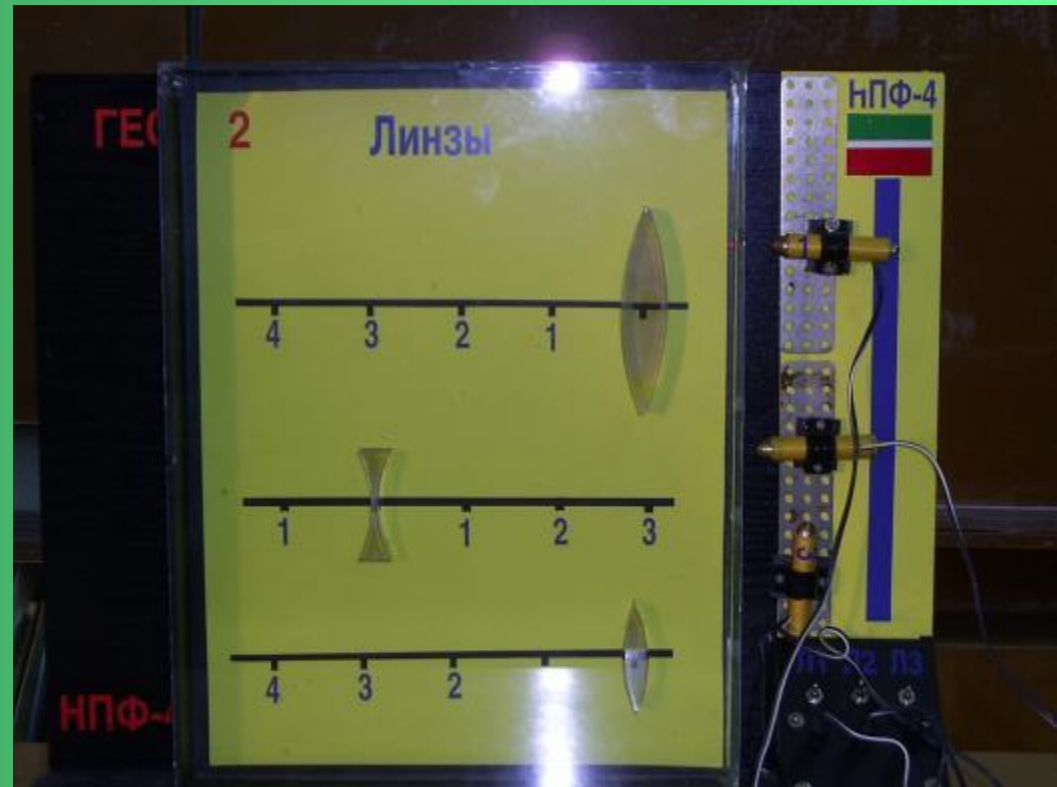

Прибор для демонстрации преломления

- Позволяет проследить ход лучей, идущих из воды в воздух
- Из воздуха в воду
- Позволяет изменять угол падения луча
- Позволяет наблюдать явление полного отражения
- Изготовлен из современных материалов

Прибор для демонстрации хода лучей в призме

- Ход луча воздух-вода-воздух
- Ход луча вода-воздух-вода
- Изменение угла падения

Прибор для демонстрации явления отражения

- Высокая наглядность хода светового луча
- Использование при выполнении лабораторной работы

Прибор для демонстрации хода лучей в линзах

- Собирающая линза
- Рассеивающая линза
- Определение фокусного расстояния
- Применение при выполнении лабораторных работ

Установка для демонстрации

- Одновременная демонстрация трёх независимых лучей
- Изменение угла падения луча
- Быстрая смена приборов
- Возможность проведения исследовательских работ
- Высокая наглядность демонстрируемых явлений