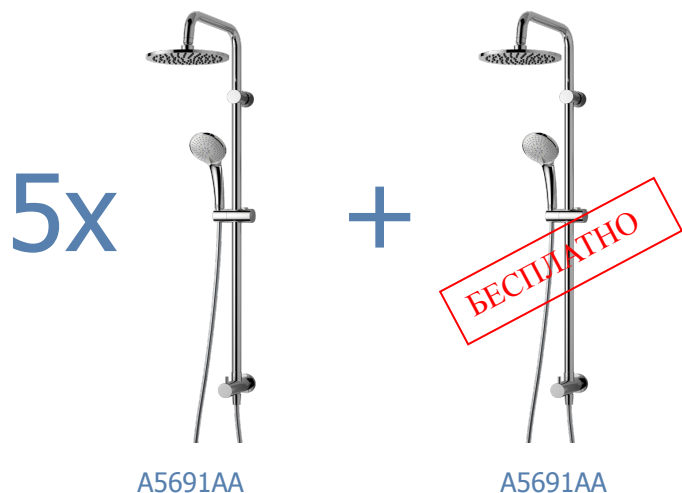

IDEALDUO Душевая система для установки с настенным смесителем (A5691AA)

IDEALDUO Душевая система 200 мм в комплекте со смесителем для душа с двумя выходами Ceratherm 100 (A5686AA)

# Механизм Акции для Розничных закупщиков

Время проведения: октябрь-декабрь 2011

1. При единовременной закупке 5 душевых систем для установки с настенным смесителем (A5691AA) – 1 душевая система для установки с настенным смесителем (A5691AA) БЕСПЛАТНО!
2. При единовременной закупке 4 душевых систем со смесителем для душа с двумя выходами Ceratherm 100 (A5686AA) – 1 душевая система со смесителем для душа с двумя выходами Ceratherm 100 (A5686AA) БЕСПЛАТНО!