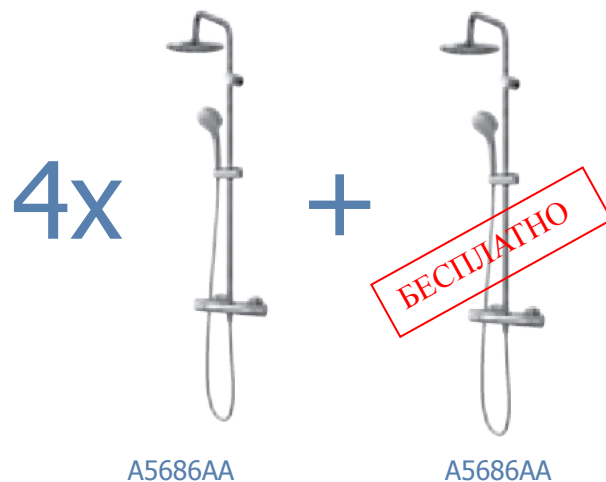

IDEALDUO Душевая система для установки с настенным смесителем (A5691AA)

IDEALDUO Душевая система 200 мм в комплекте со смесителем для душа с двумя выходами Ceratherm 100 (A5686AA)

# Механизм Акции для Розничных закупщиков

Время проведения: октябрь-декабрь 2011

1. При единовременной закупке 5 душевых систем для установки с настенным смесителем (A5691AA) – 1 душевая система для установки с настенным смесителем (A5691AA) БЕСПЛАТНО!
2. При единовременной закупке 4 душевых систем со смесителем для душа с двумя выходами Ceratherm 100 (A5686AA) – 1 душевая система со смесителем для душа с двумя выходами Ceratherm 100 (A5686AA) БЕСПЛАТНО!