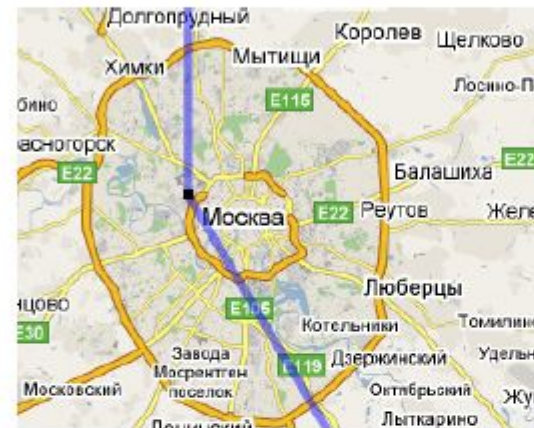

География: регионы и города

- Все регионы и области России
- Города – Москва, Санкт-Петербург

Нацеливание на клиентов по регионам / городам

Доступно для следующих стран:

Перенесите названия городов и регионов, в которых вы хотели бы размещать объявления, в левую часть поля, а затем нажмите "Добавить". Можно выбрать любое количество регионов.

Имеющиеся области

Ростовская область ROS	▲
Рязанская область RYA	
Самарская область SAM	
Санкт-Петербург SPE	
Саратовская область SAR	
Саха, Республика SA	
Сахалинская область SAK	
Свердловская область SVF	▼

Добавить »

« Удалить

Выбранные области

Архангельская область ARK	▲
Волгоградская область VGG	
Москва MCW	
Московская область MOS	
Ленинградская область LEN	
Санкт-Петербург SPE	▼