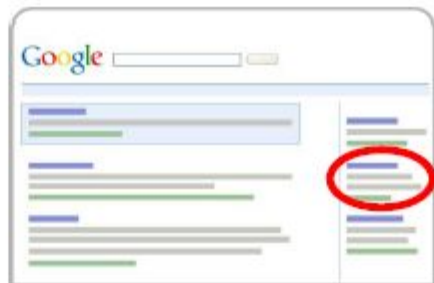

Поддерживается 8 типовых размеров баннеров

200x200

120x600

Текстовые + графические объявления

Текстовые объявления, показанные в поисковой системе, в совокупности с графическими изображениями увеличивают уровень конверсии на 22% (по сравнению с использованием только текстовых объявлений)