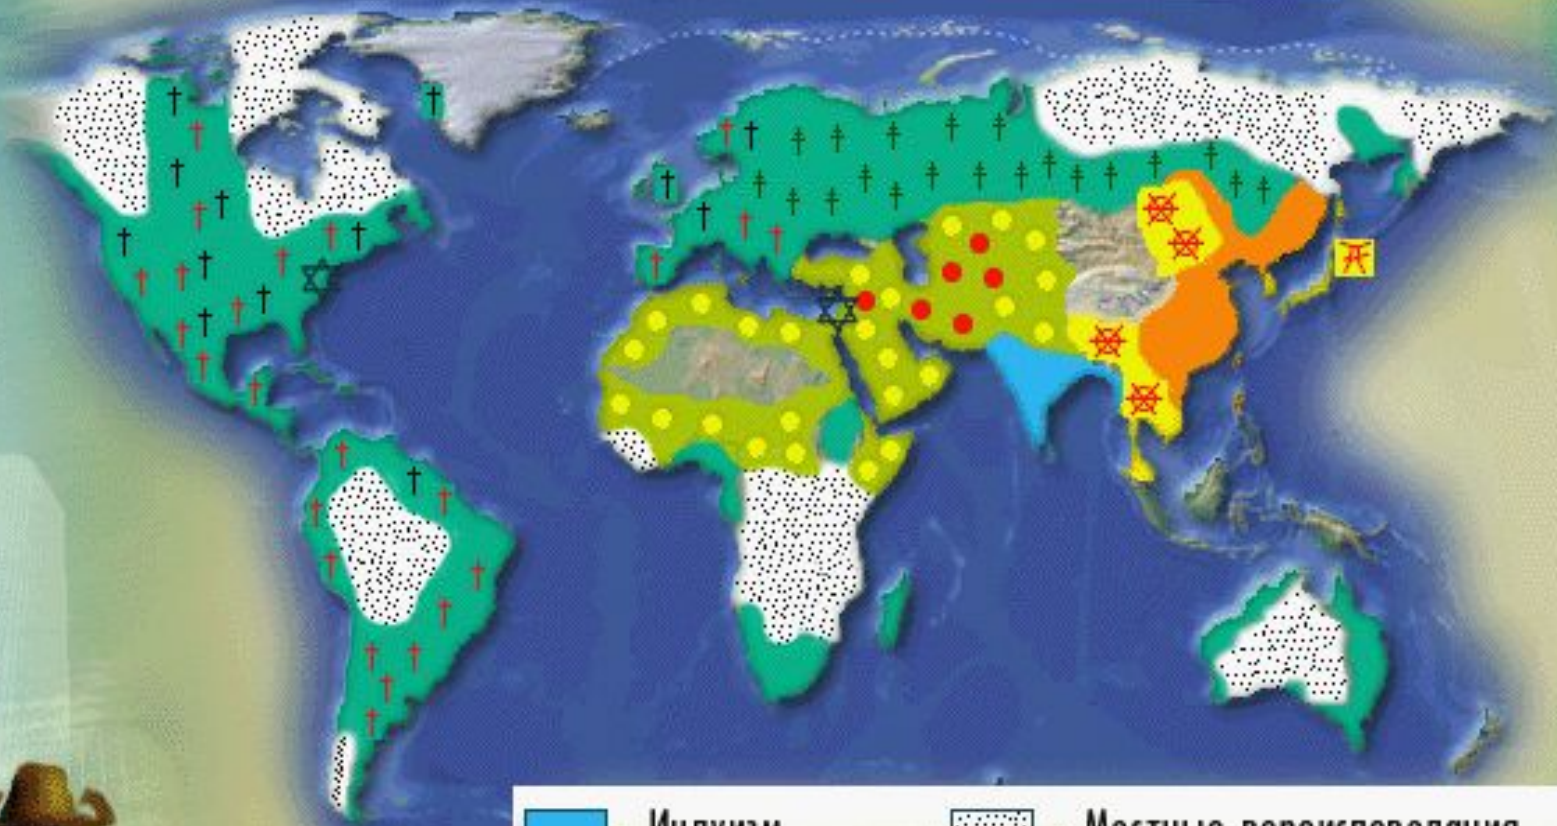

# РАЗМЕЩЕНИЕ НАСЕЛЕНИЯ

- В Западной Европе наиболее заселена прибрежная часть Атлантического океана.
- Важная особенность этой части Евразии – большое количество городского населения.

# НАЦИОНАЛЬНЫЙ СОСТАВ

- На территории Евразии живут народы, относящиеся к разным языковым семьям и группам.
- В Восточной Европе и в Северной Азии живут славянские народы.
- В их языках немало общих слов, много сходного в культуре.

# НАЦИОНАЛЬНЫЙ СОСТАВ

- Южную Азию населяют многочисленные индийские народы.
- Ещё больше по численности китайцы

INDIA FM  
www.indiafm.com

# Религии Евразии

АНАЛИЗ КАРТЫ «РЕЛИГИИ НАРОДОВ»

- Протестанство	- Индуизм	- Местные вероисповедания
- Католицизм	- Ислам (сунниты)	- Буддизм
- Православие	- Ислам (шииты)	- Синтоизм и буддизм
- Иудаизм	- Конфуцианство	