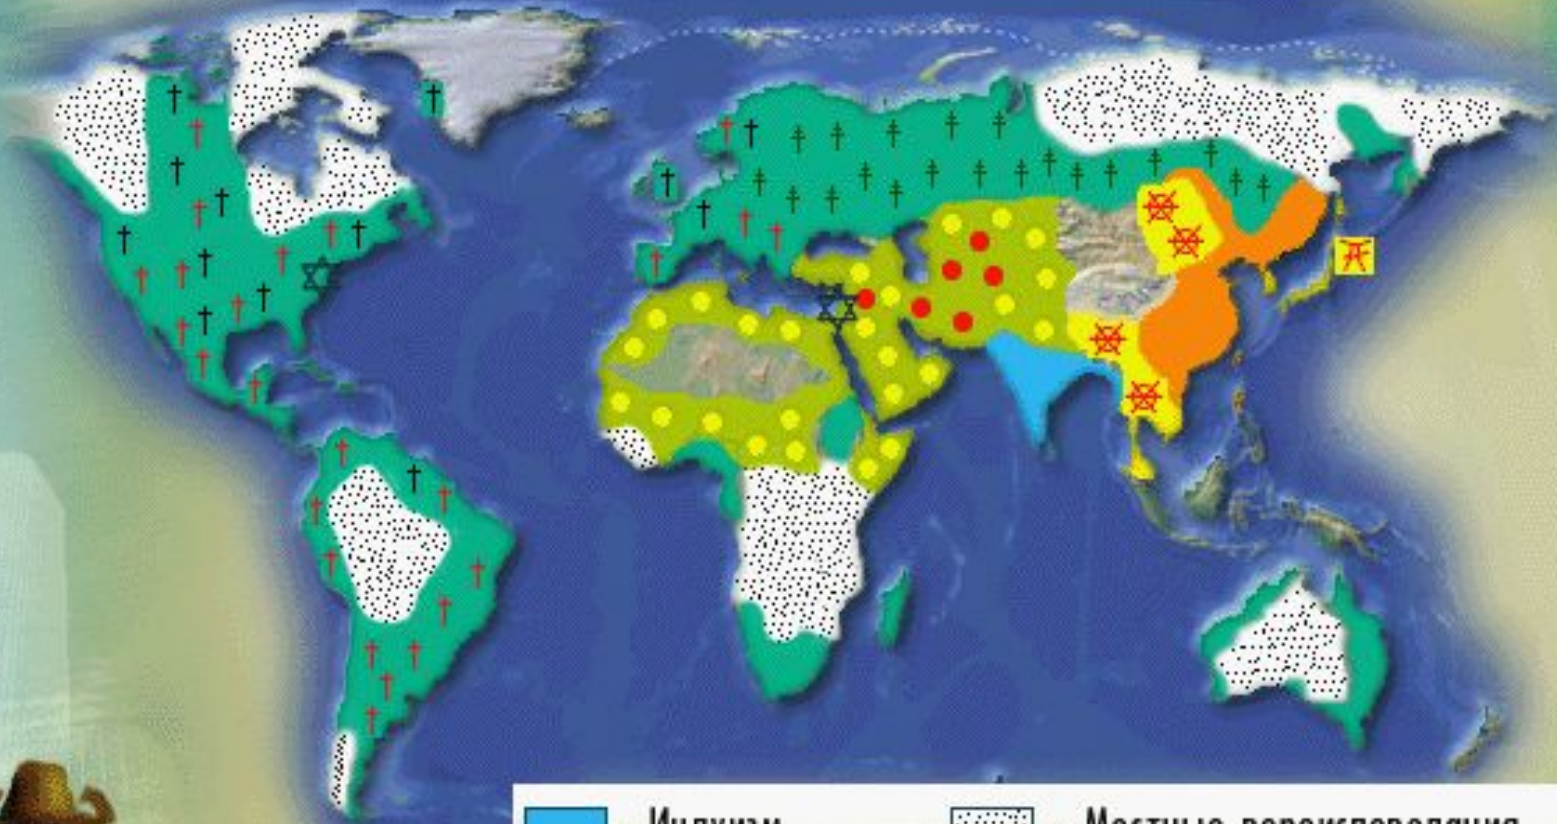

Религии Евразии

АНАЛИЗ КАРТЫ «РЕЛИГИИ НАРОДОВ»

- Протестанство	- Ислам (сунниты)	- Местные вероисповедания
- Католицизм	- Ислам (шииты)	- Буддизм
- Православие	- Иудаизм	- Синтоизм и буддизм
		- Конфуцианство