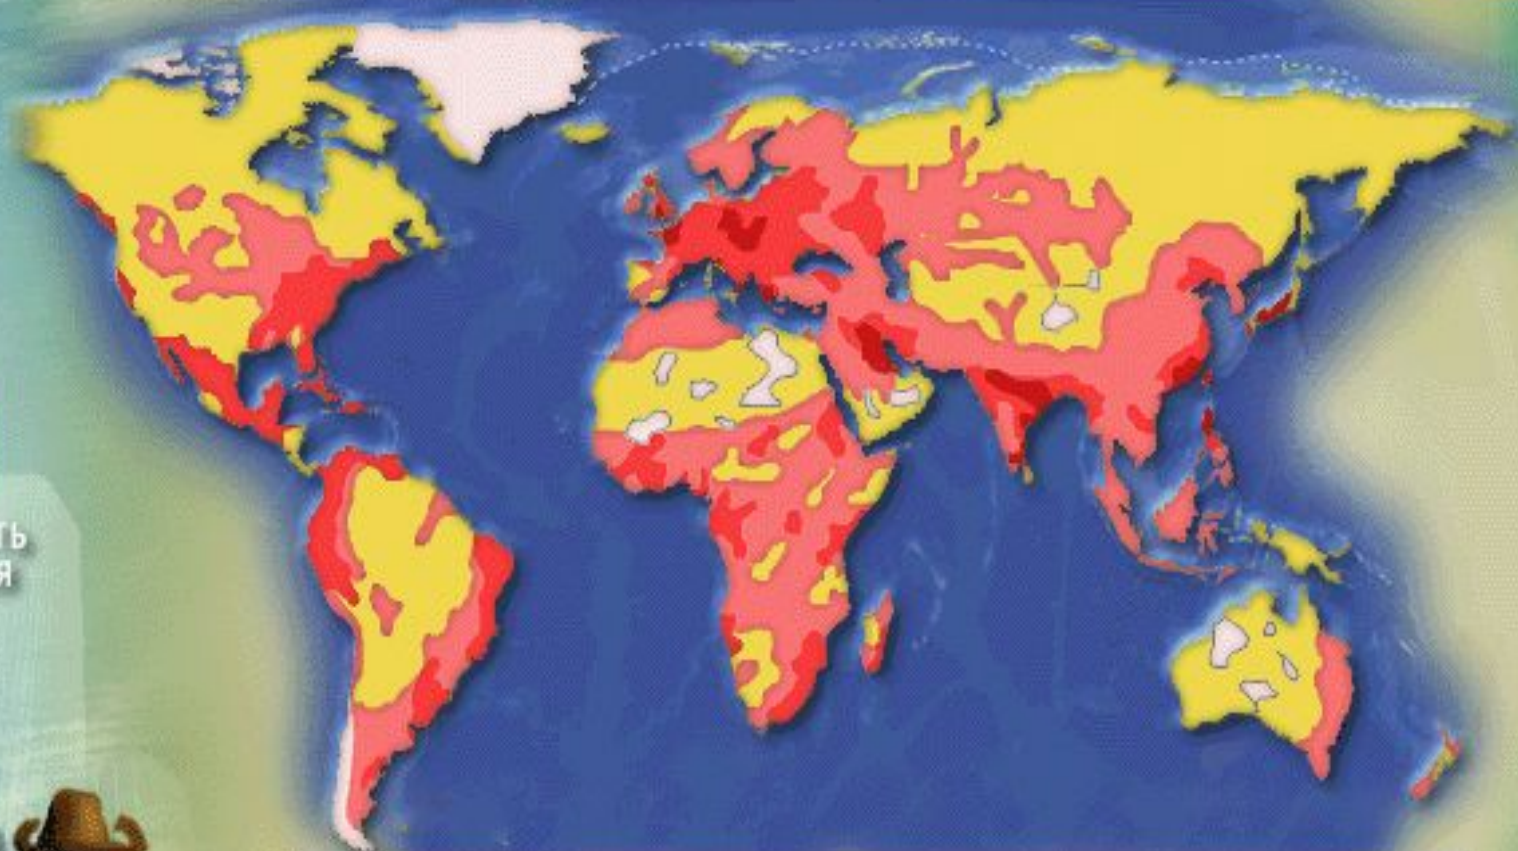

Размещение населения

ЗЕМЛЯ – ПЛАНЕТА ЛЮДЕЙ

численность населения

на 1 кв. км	от 1 до 10 человек
более 100 человек	менее 1 человека
от 10 до 100 человек	незаселенные территории