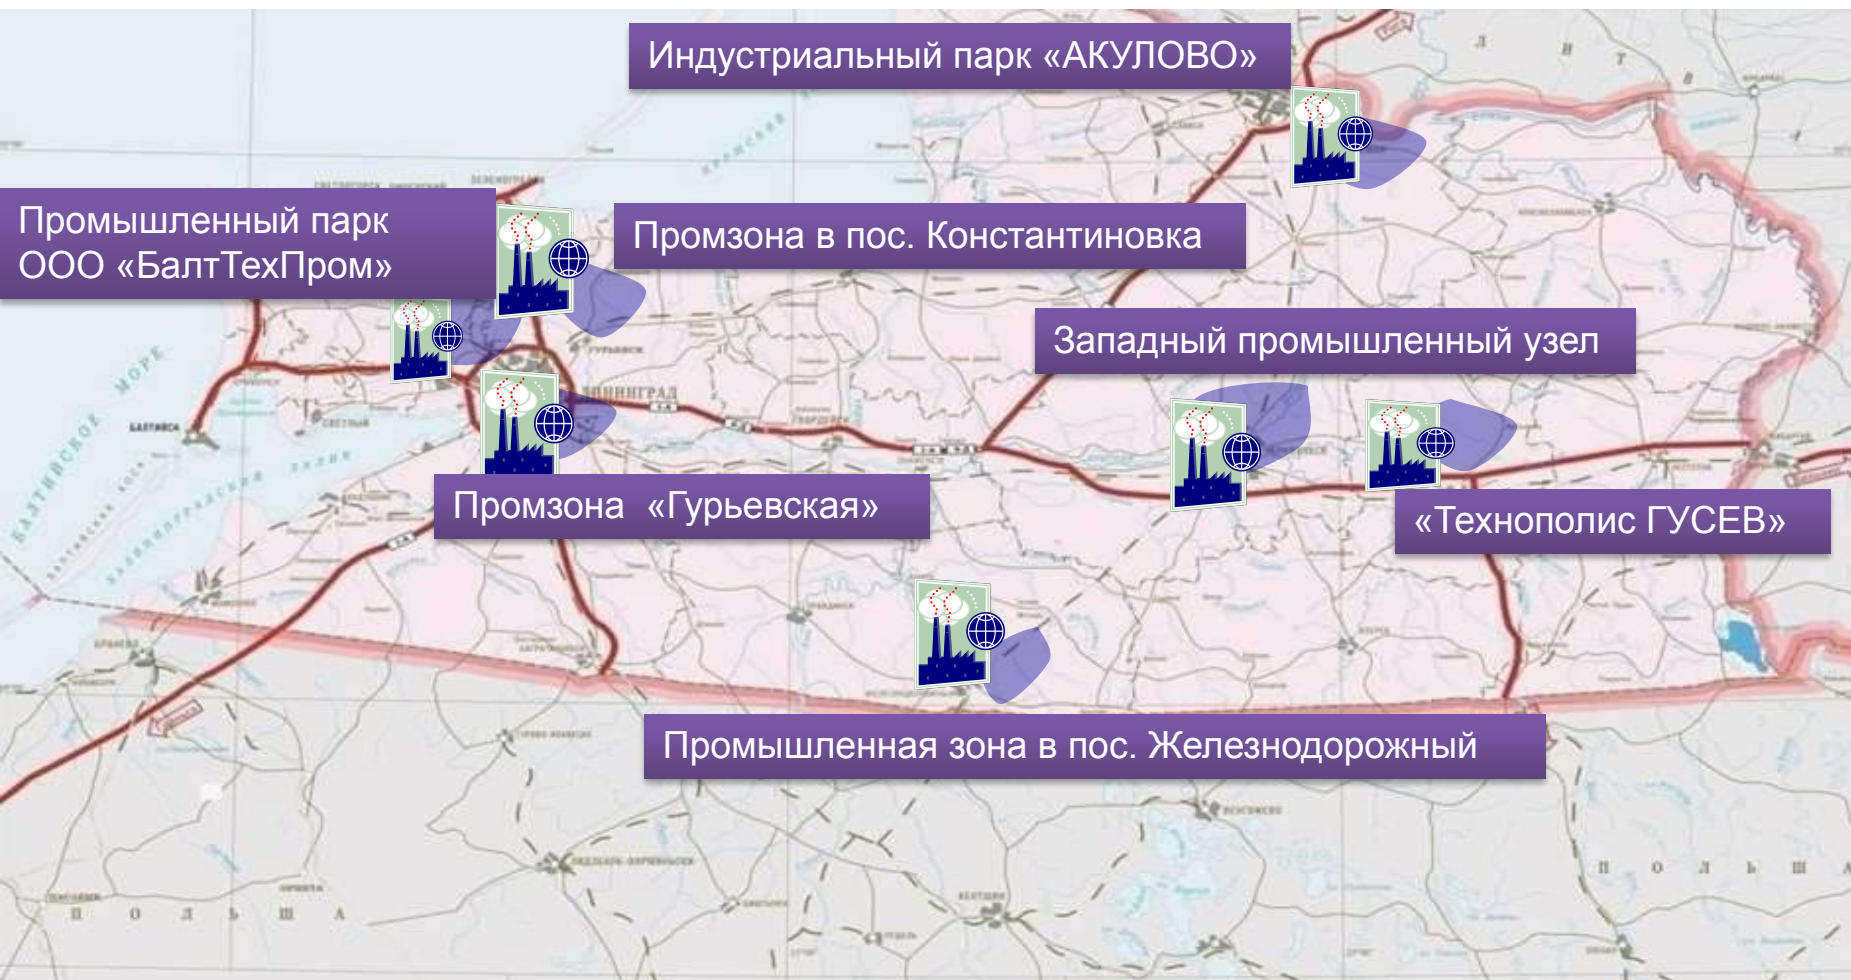

# РАЗМЕЩЕНИЕ ПРОМЫШЛЕННЫХ ЗОН НА ТЕРРИТОРИИ КАЛИНИНГРАДСКОЙ ОБЛАСТИ

## ЗАПАДНЫЙ ПРОМЫШЛЕННЫЙ УЗЕЛ В Г. ЧЕРНЯХОВСКЕ

Расположен на западной окраине г. Черняховска

Расстояние от г. Калининграда – 80 км

Действующие предприятия: ООО «Арви НПК»,  
ООО «Стеклоплюс», ООО «МТ-Агро-Центр»,  
ООО «Балтдормостстрой»

## 1. Промышленная зона близ пос. Константиновка