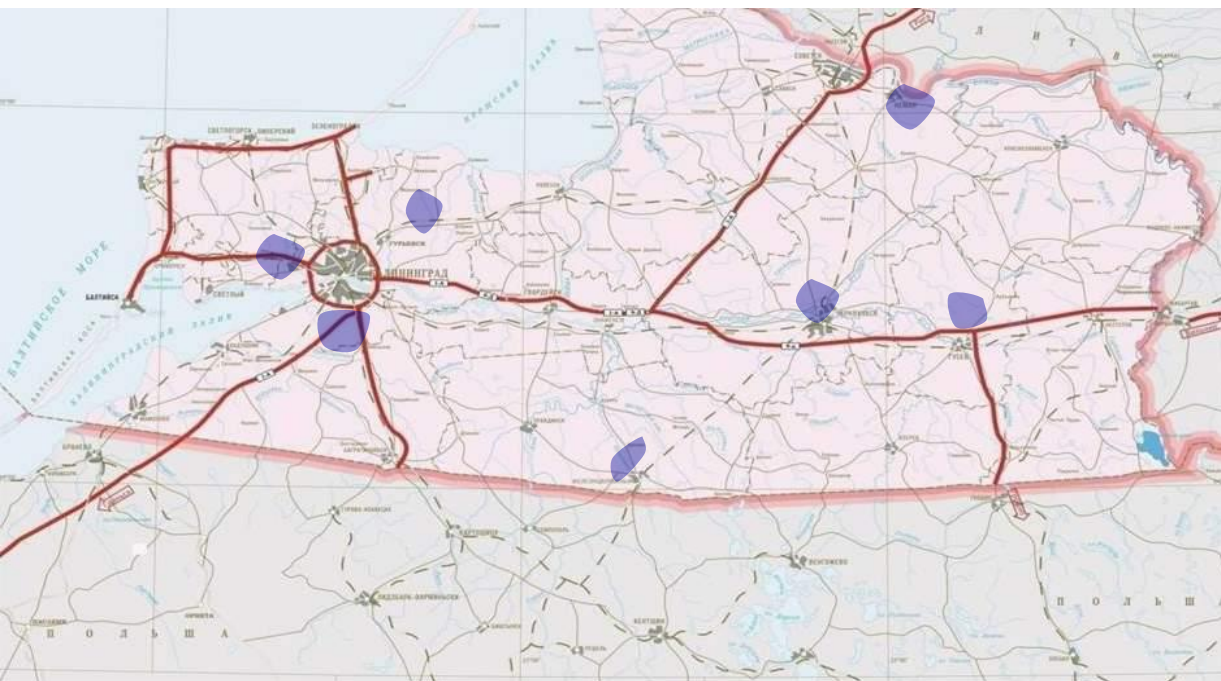

РАЗМЕЩЕНИЕ ПРОМЫШЛЕННЫХ ЗОН НА ТЕРРИТОРИИ КАЛИНИНГРАДСКОЙ ОБЛАСТИ