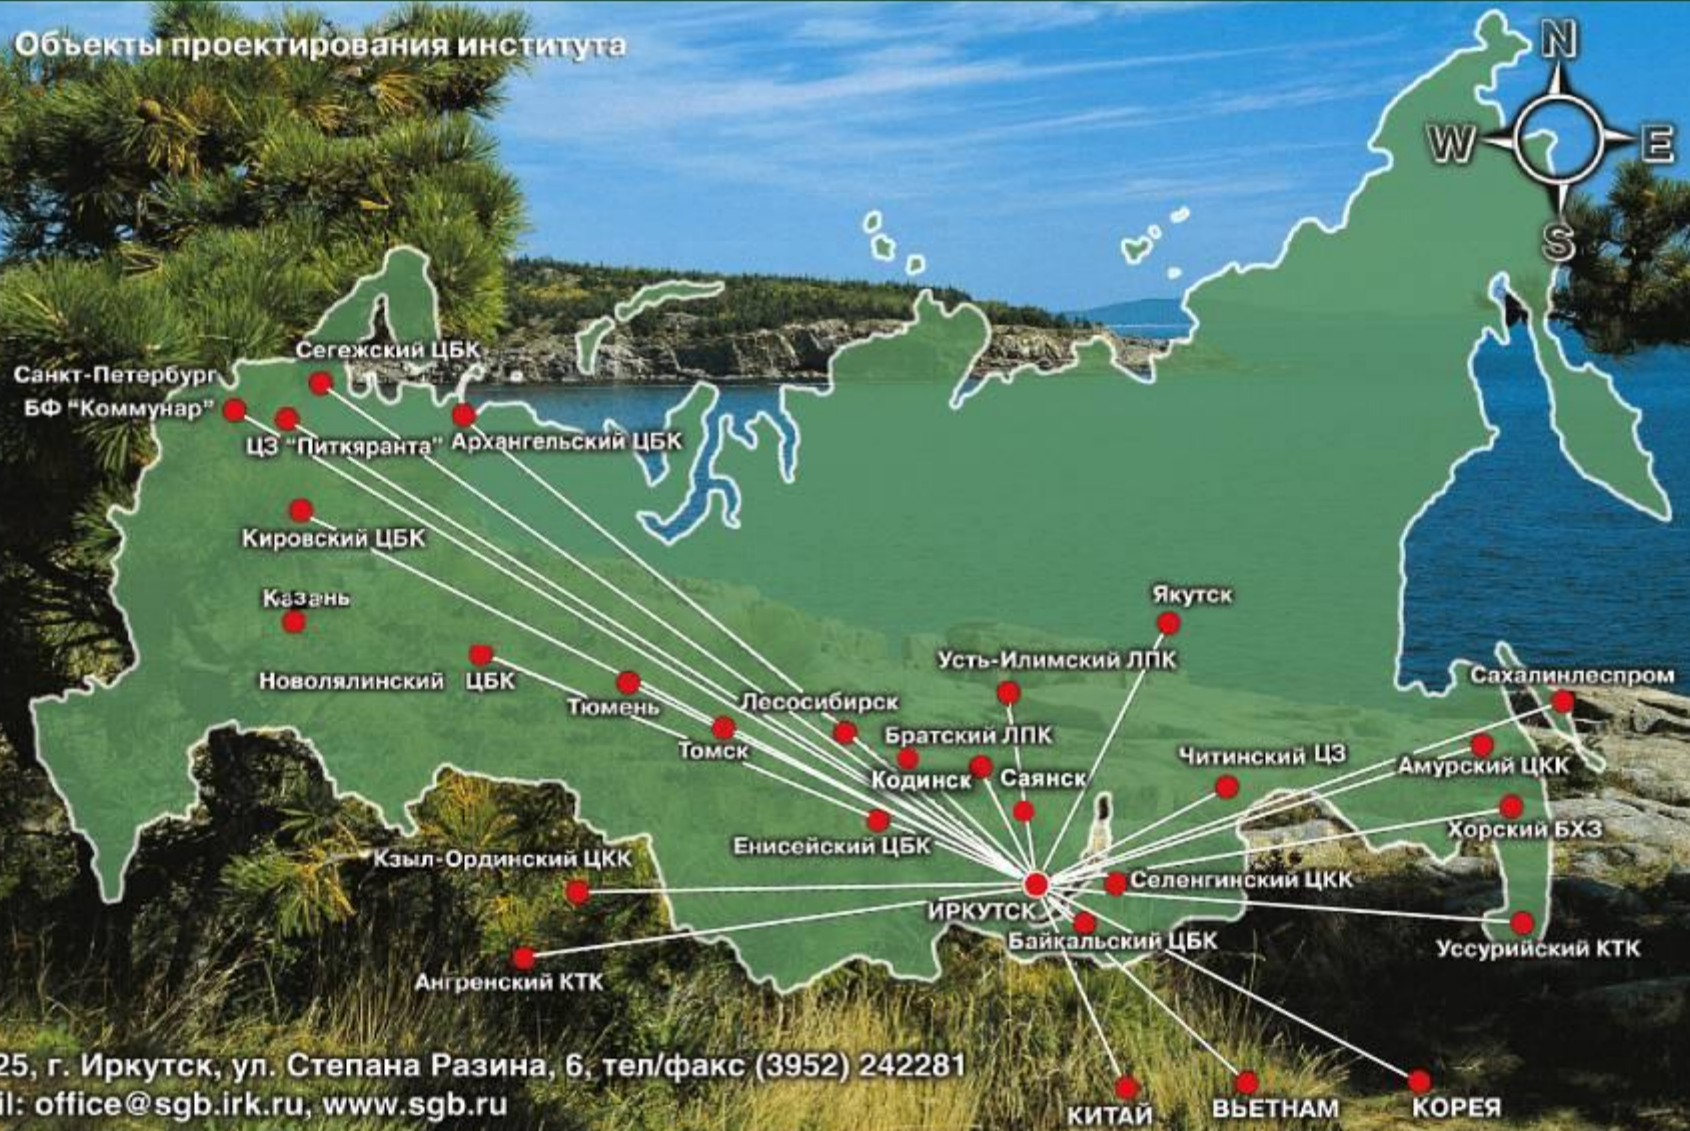

ПРОЕКТНЫЙ ИНСТИТУТ СИБГИПРОБУМ

Объекты проектирования института

664025, г. Иркутск, ул. Степана Разина, 6, тел/факс (3952) 242281
e-mail: office@sgb.irk.ru, www.sgb.ru