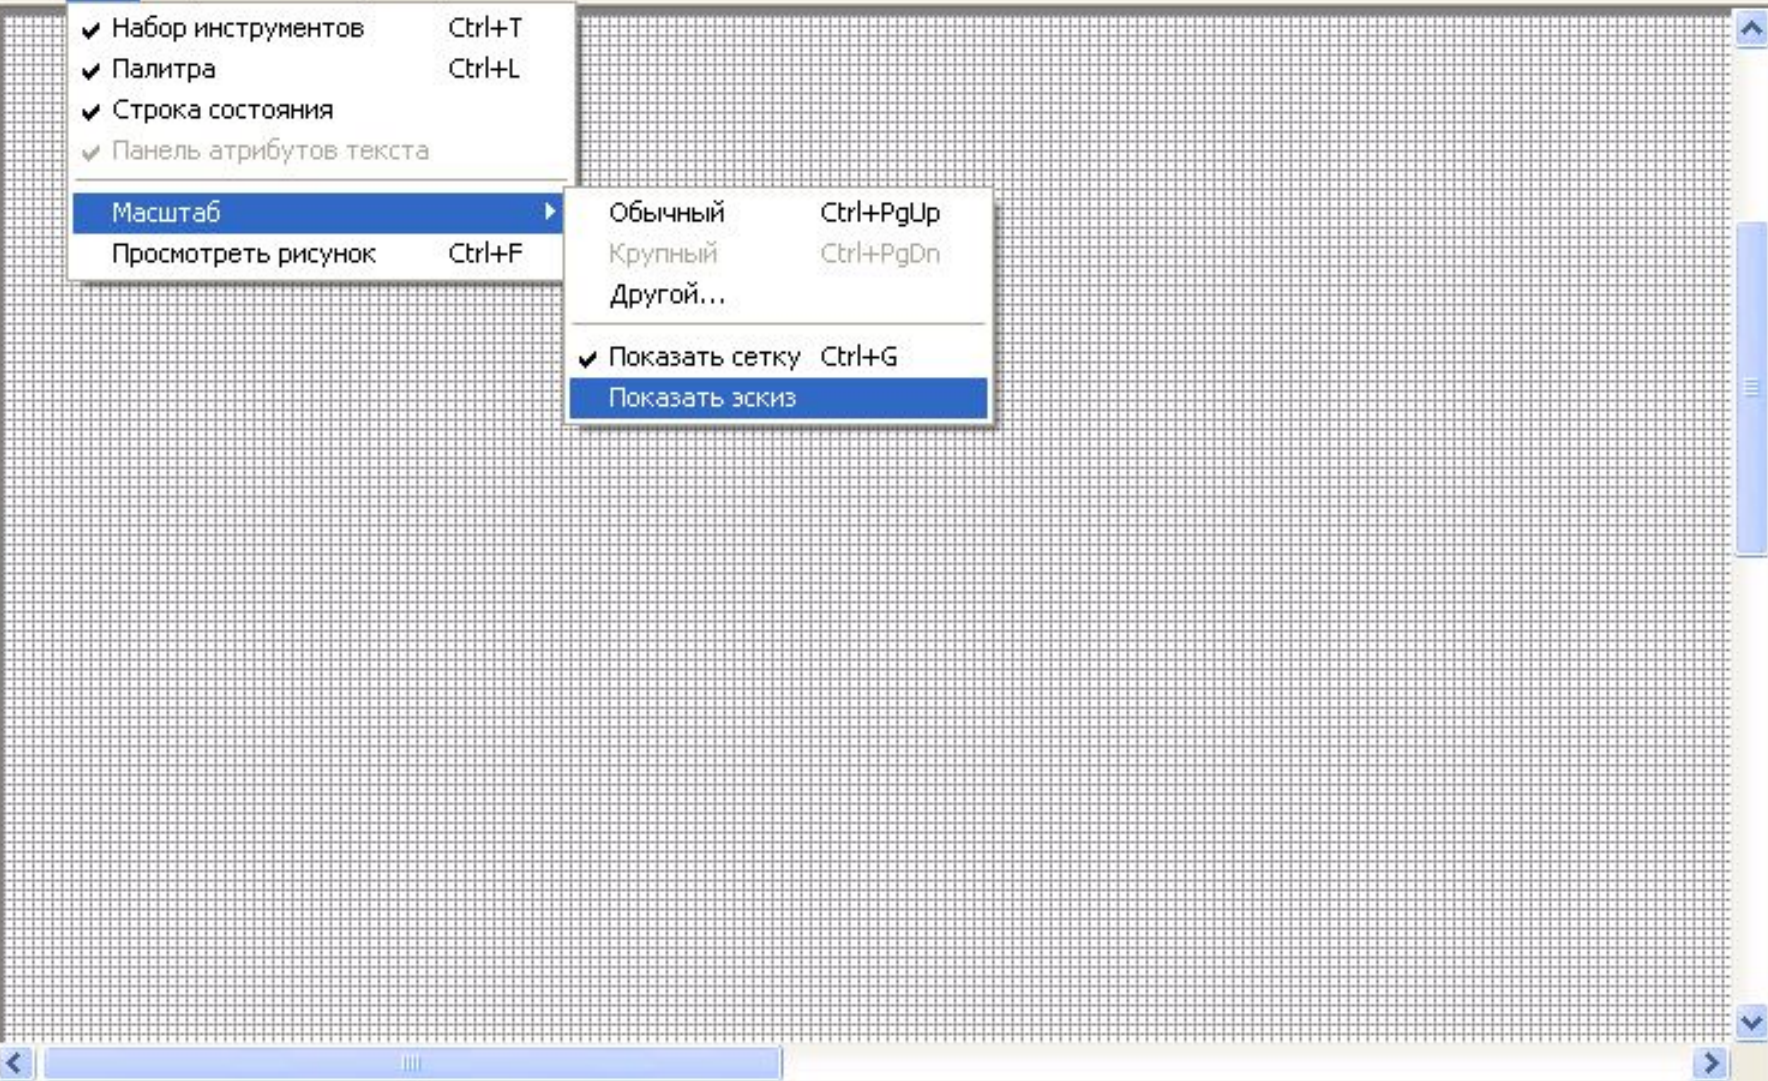

Вывод и скрытие сетки.

Рисунок в натуральную величину и увеличенный рисунок

- ✓ Набор инструментов Ctrl+T
- ✓ Палитра Ctrl+L
- ✓ Строка состояния
- ✓ Панель атрибутов текста

- Масштаб
- Просмотреть рисунок Ctrl+F

- Обычный Ctrl+PgUp
- Крупный Ctrl+PgDn
- Другой...
- ✓ Показать сетку Ctrl+G
- Показать эскиз

Вывод и скрытие окна просмотра в масштабе 100%.

РАЯ

- 1x
- 2x
- 6x
- 8x

Для получения справки выберите команду "Вызов справки" из меню "Справка".