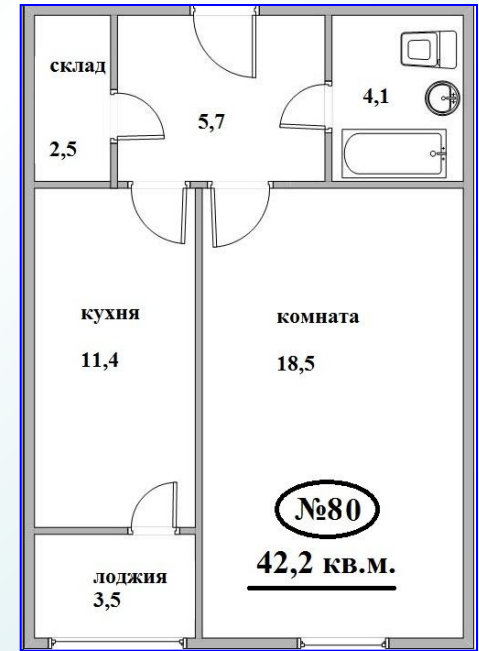

Квартира № 80 план

Характеристика предлагаемых квартир

№ п/п	строительный № квартиры	этаж	кол-во комнат	фасад	Площадь, кв. м.			Наличие балкона
					Общая (с учётом балкона)	Общая (без учёта балкона)	Жилая	
1	80	7	1	Кирпич	45,7	42,2	18,5	Есть

Квартира № 81 план

Характеристика предлагаемых квартир

№ п/п	строительный № квартиры	этаж	кол-во комнат	фасад	Площадь, кв. м.			Наличие балкона
					Общая (с учётом балкона)	Общая (без учёта балкона)	Жилая	
1	81	7	1	Кирпич	45,7	42,2	18,5	Есть