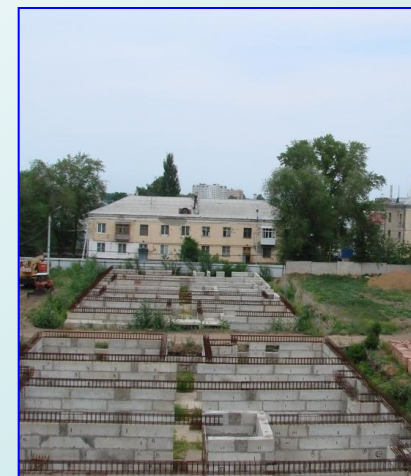

Характеристика объекта

Адрес: Самарская обл., г. Тольятти, Центральный район, улица Кошеля, дом 73Б.

В Центральном районе между улицами Горького и Чапаева ведётся строительство нового комплекса жилых домов «Весна», который станет достойным украшением района.

Будущий комплекс расположен рядом с медицинским центром «Визави» и будет состоять из пяти восьмиэтажных типовых домов, которые образуют единый удобный внутренний двор.

Наружное остекление сделает фасад современным, а квартиры тихими и уютными. Удачное месторасположение, удобная планировка квартир, низкая стоимость – все эти плюсы сочетаются с приятной и простой архитектурой зданий и качественной работой застройщиков. В окрестностях комплекса – детские сады, спортивные площадки, школы, поликлиники.

Комплекс жилых домов «ВЕСНА» - прекрасный выбор молодой семьи!