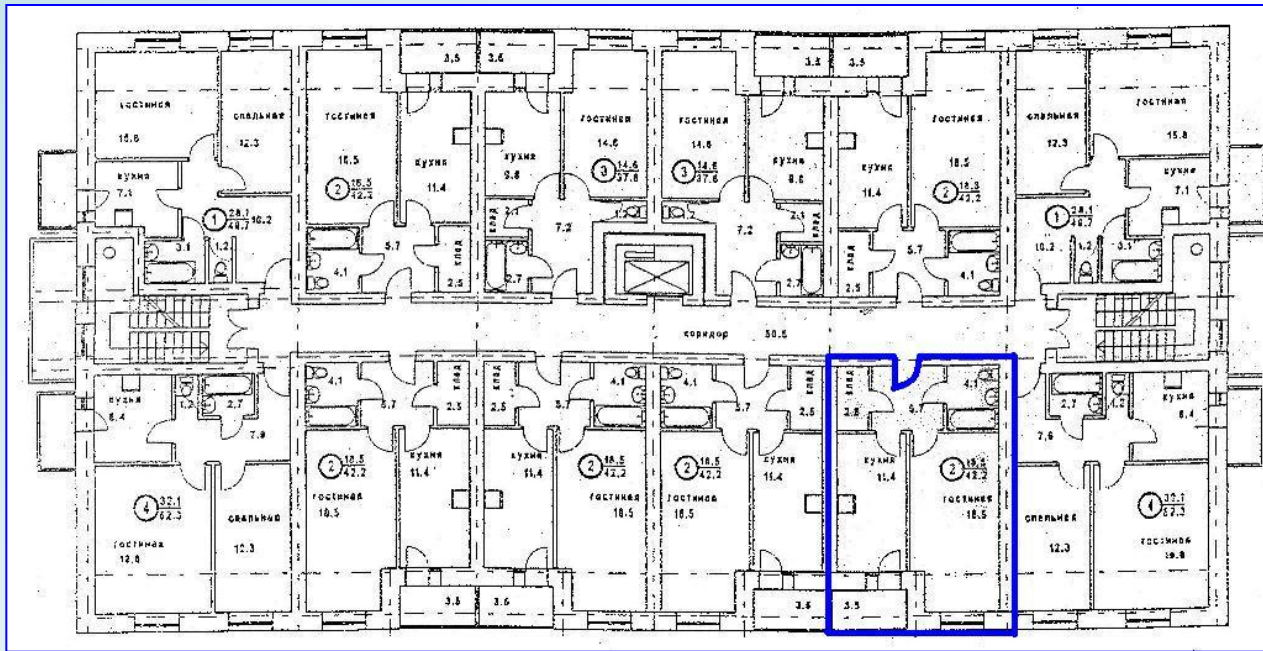

Квартира № 80 план

Характеристика предлагаемых квартир

№ п/п	строительный № квартиры	этаж	кол-во комнат	фасад	Площадь, кв. м.			Наличие балкона
					Общая (с учётом балкона)	Общая (без учёта балкона)	Жилая	
1	80	7	1	Кирпич	45,7	42,2	18,5	Есть