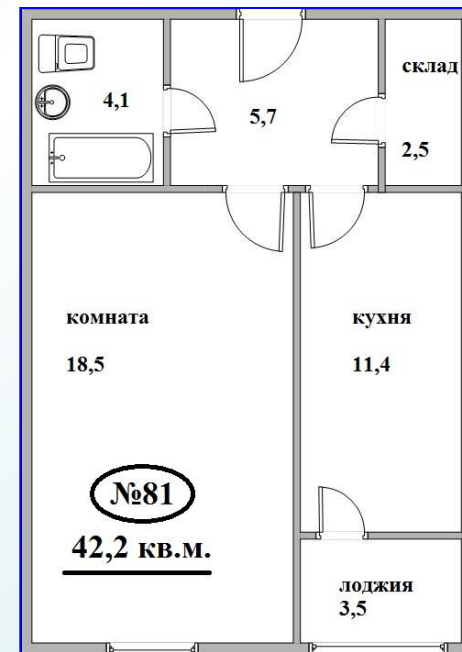

Квартира № 80 план

Характеристика предлагаемых квартир

№ п/п	строительный № квартиры	этаж	кол-во комнат	фасад	Площадь, кв. м.			Наличие балкона
					Общая (с учётом балкона)	Общая (без учёта балкона)	Жилая	
1	80	7	1	Кирпич	45,7	42,2	18,5	Есть

Квартира № 81 план

Характеристика предлагаемых квартир

№ п/п	строительный № квартиры	этаж	кол-во комнат	фасад	Площадь, кв. м.			Наличие балкона
					Общая (с учётом балкона)	Общая (без учёта балкона)	Жилая	
1	81	7	1	Кирпич	45,7	42,2	18,5	Есть