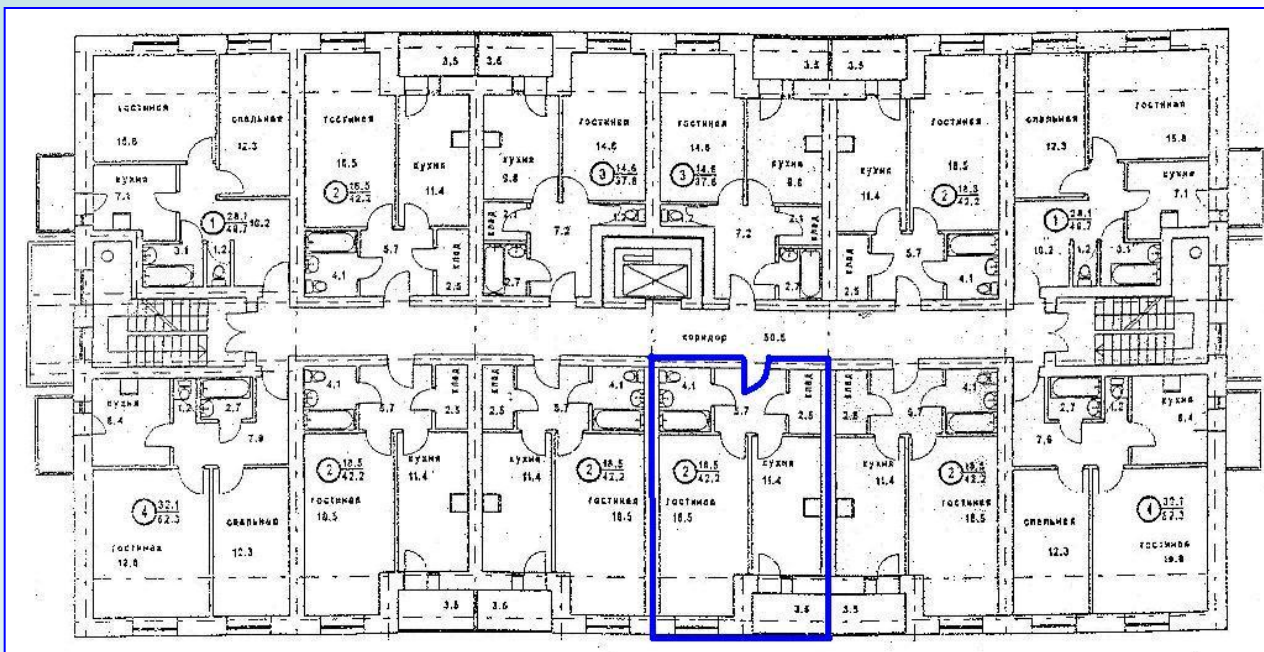

Квартира № 81 план

Характеристика предлагаемых квартир

№ п/п	строительный № квартиры	этаж	кол-во комнат	фасад	Площадь, кв. м.			Наличие балкона
					Общая (с учётом балкона)	Общая (без учёта балкона)	Жилая	
1	81	7	1	Кирпич	45,7	42,2	18,5	Есть