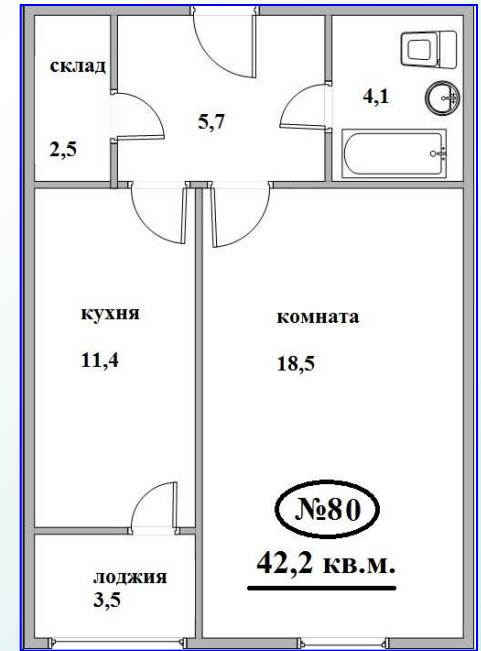

Квартира № 80 план

Характеристика предлагаемых квартир

№ п/п	строительный № квартиры	этаж	кол-во комнат	фасад	Площадь, кв. м.			Наличие балкона
					Общая (с учётом балкона)	Общая (без учёта балкона)	Жилая	
1	80	7	1	Кирпич	45,7	42,2	18,5	Есть

Квартира № 81 план

Характеристика предлагаемых квартир

№ п/п	строительный № квартиры	этаж	кол-во комнат	фасад	Площадь, кв. м.			Наличие балкона
					Общая (с учётом балкона)	Общая (без учёта балкона)	Жилая	
1	81	7	1	Кирпич	45,7	42,2	18,5	Есть