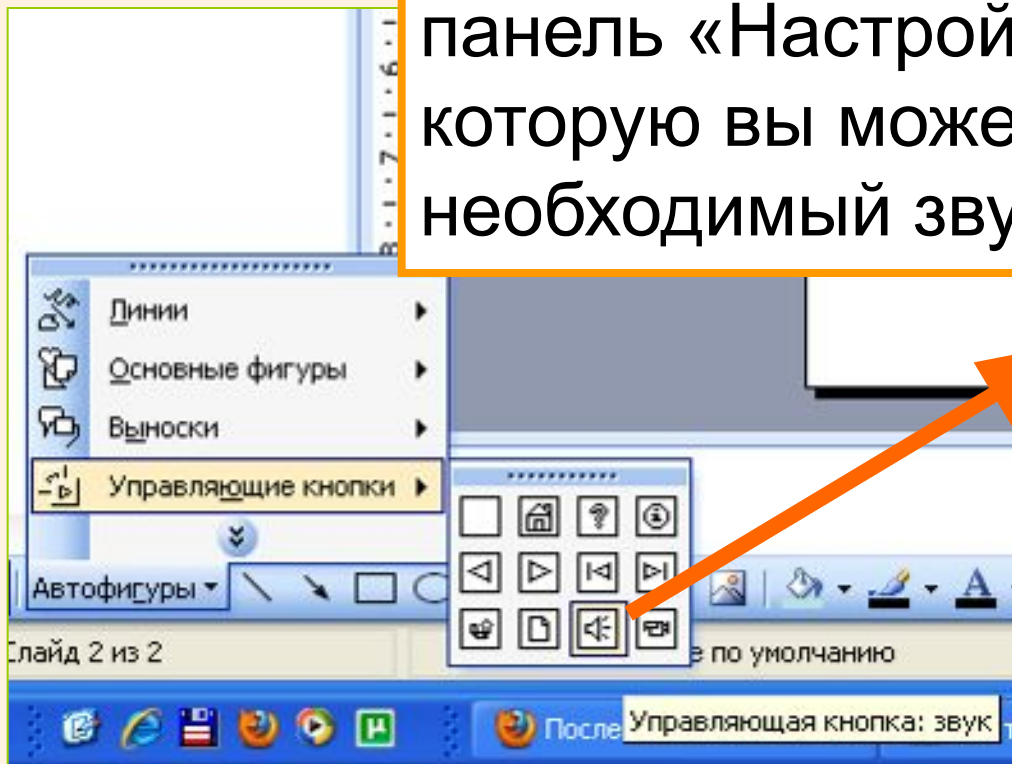

Встраивание звуковых файлов

Звук будет запускаться при щелчке по объекту.

Встраивание звуковых файлов

Встраивание звуковых файлов

При размещении управляющей кнопки на слайде автоматически появляется панель «Настройка действия», через которую вы можете настроить необходимый звук в формате .wav