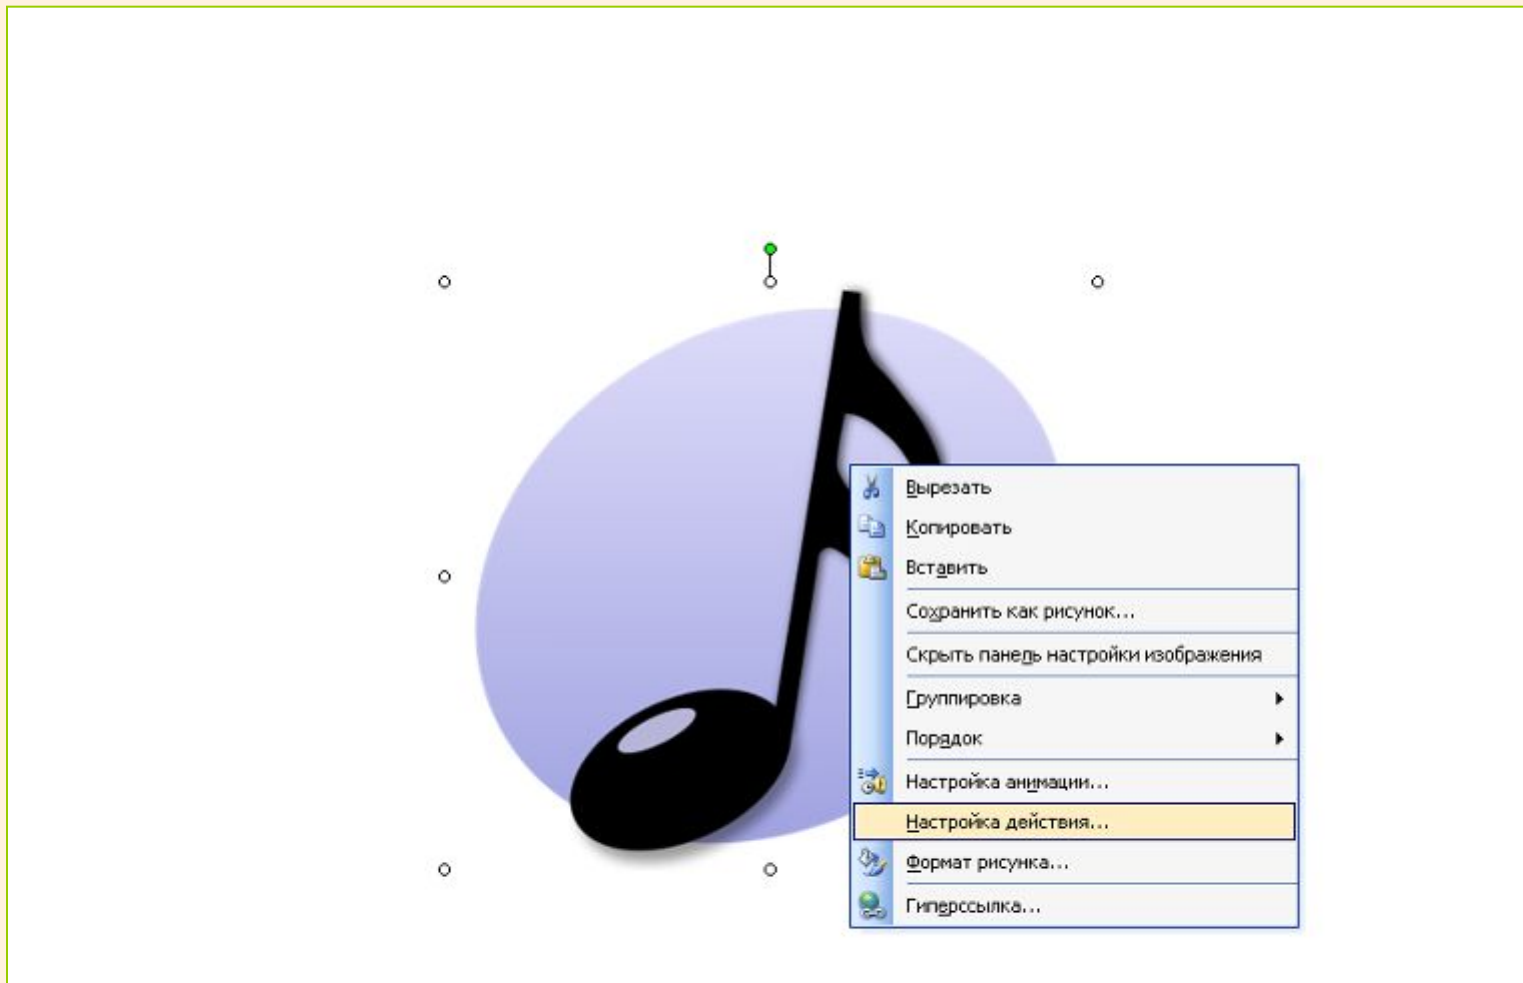

Встраивание звуковых файлов

Звук будет запускаться при щелчке по объекту.