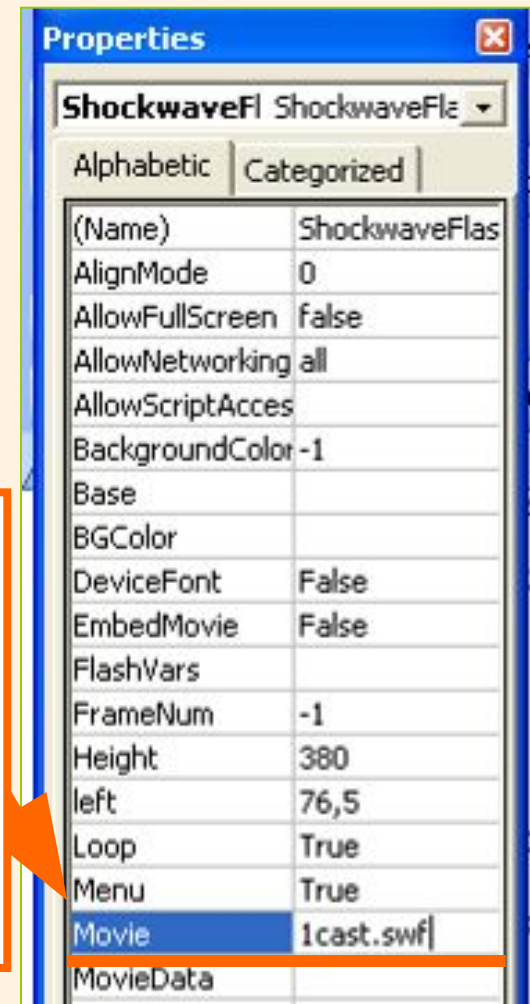

Встраивание флеш-роликов

1) Устанавливаем для параметра **EmbedMovie** свойство **True**

2) В поле **Movie** вводим или копируем название нужного флеш-файла