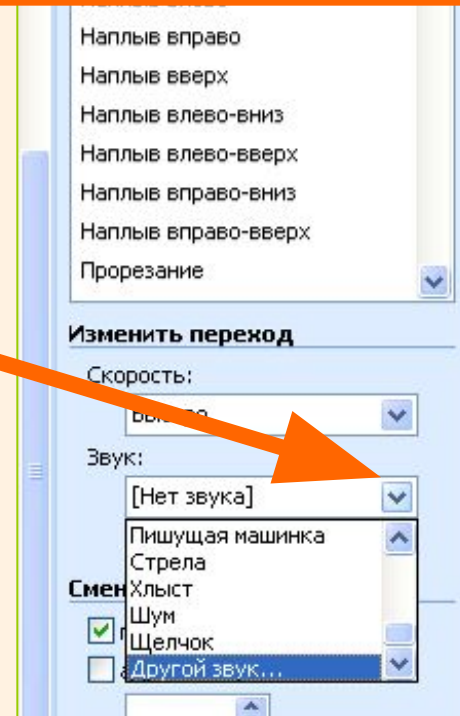

Встраивание звуковых файлов

Установка и использование звуковых файлов в формате .wav при смене слайдов