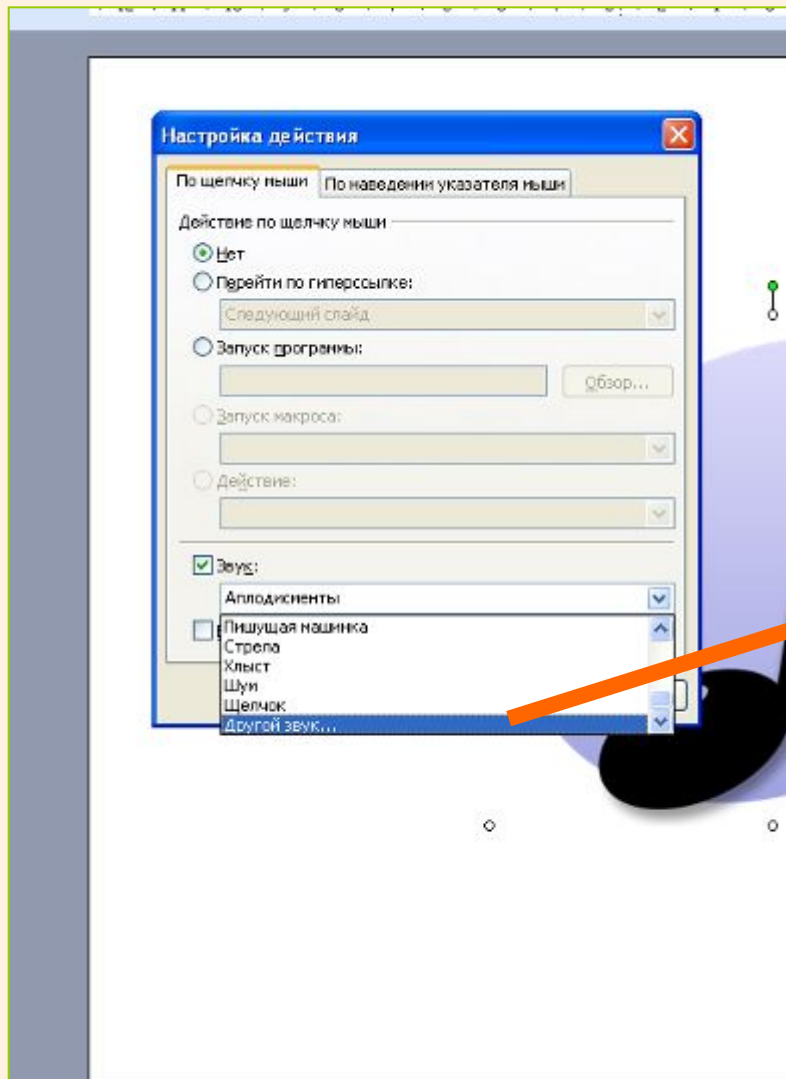

Встраивание звуковых файлов