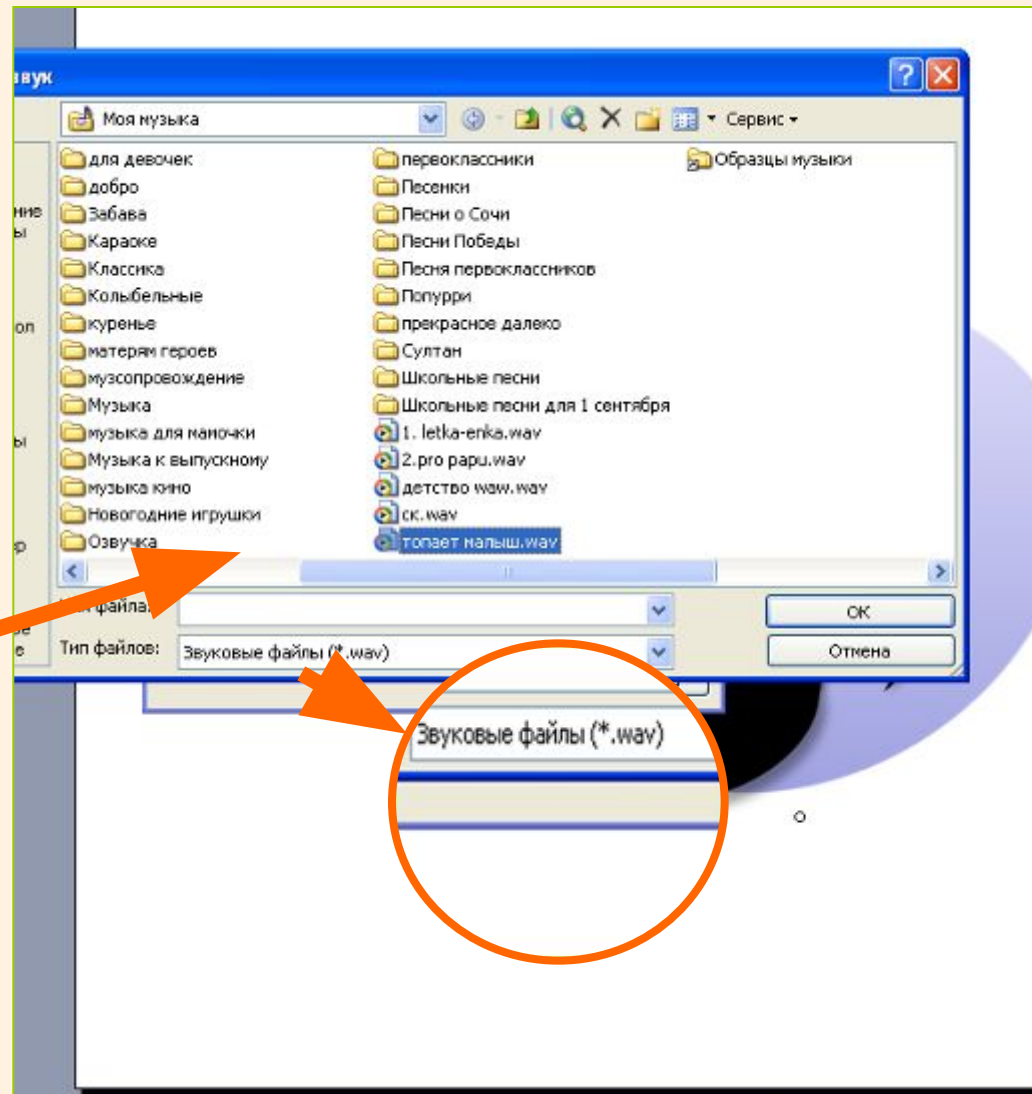

Встраивание звуковых файлов