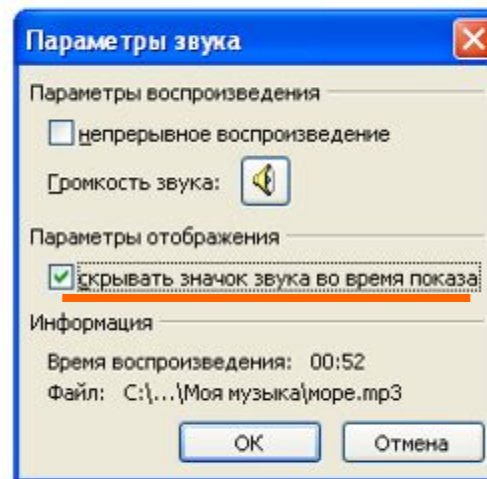

Встраивание звуковых файлов

Изменение параметров звукового эффекта.
Скрываем значок во время показа слайдов.