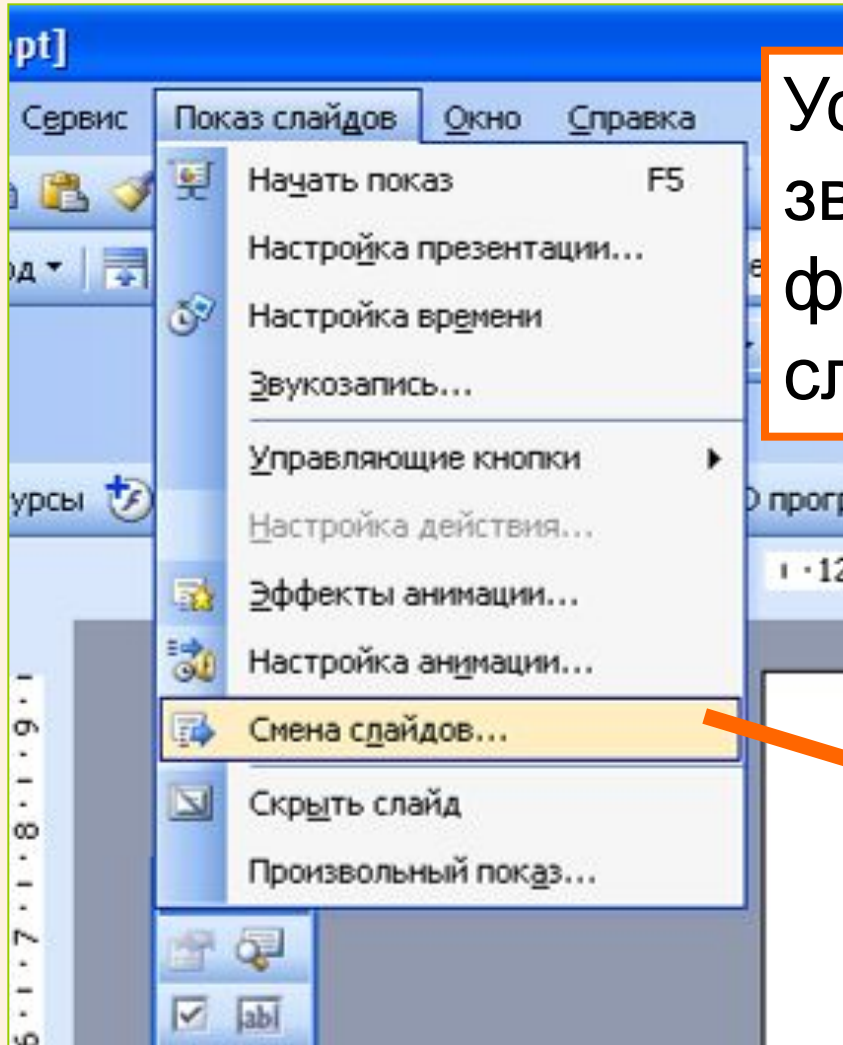

Встраивание звуковых файлов

Установка и использование звуковых файлов в формате .wav при смене слайдов