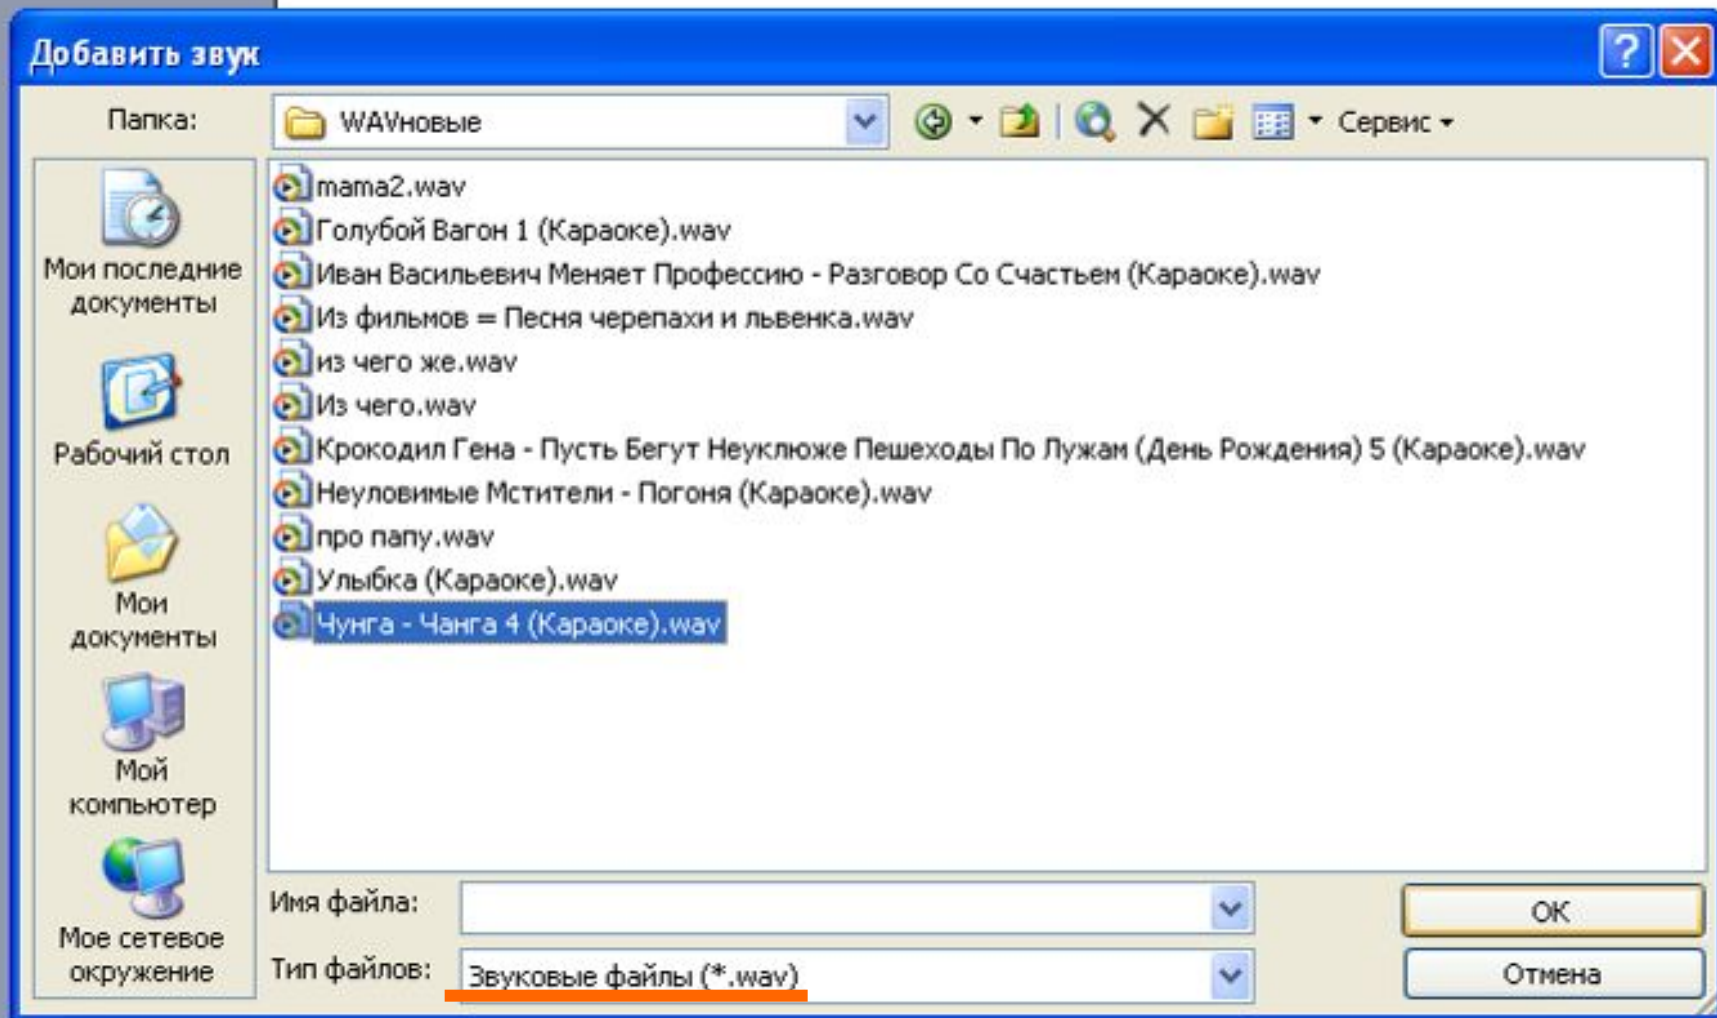

Встраивание звуковых файлов