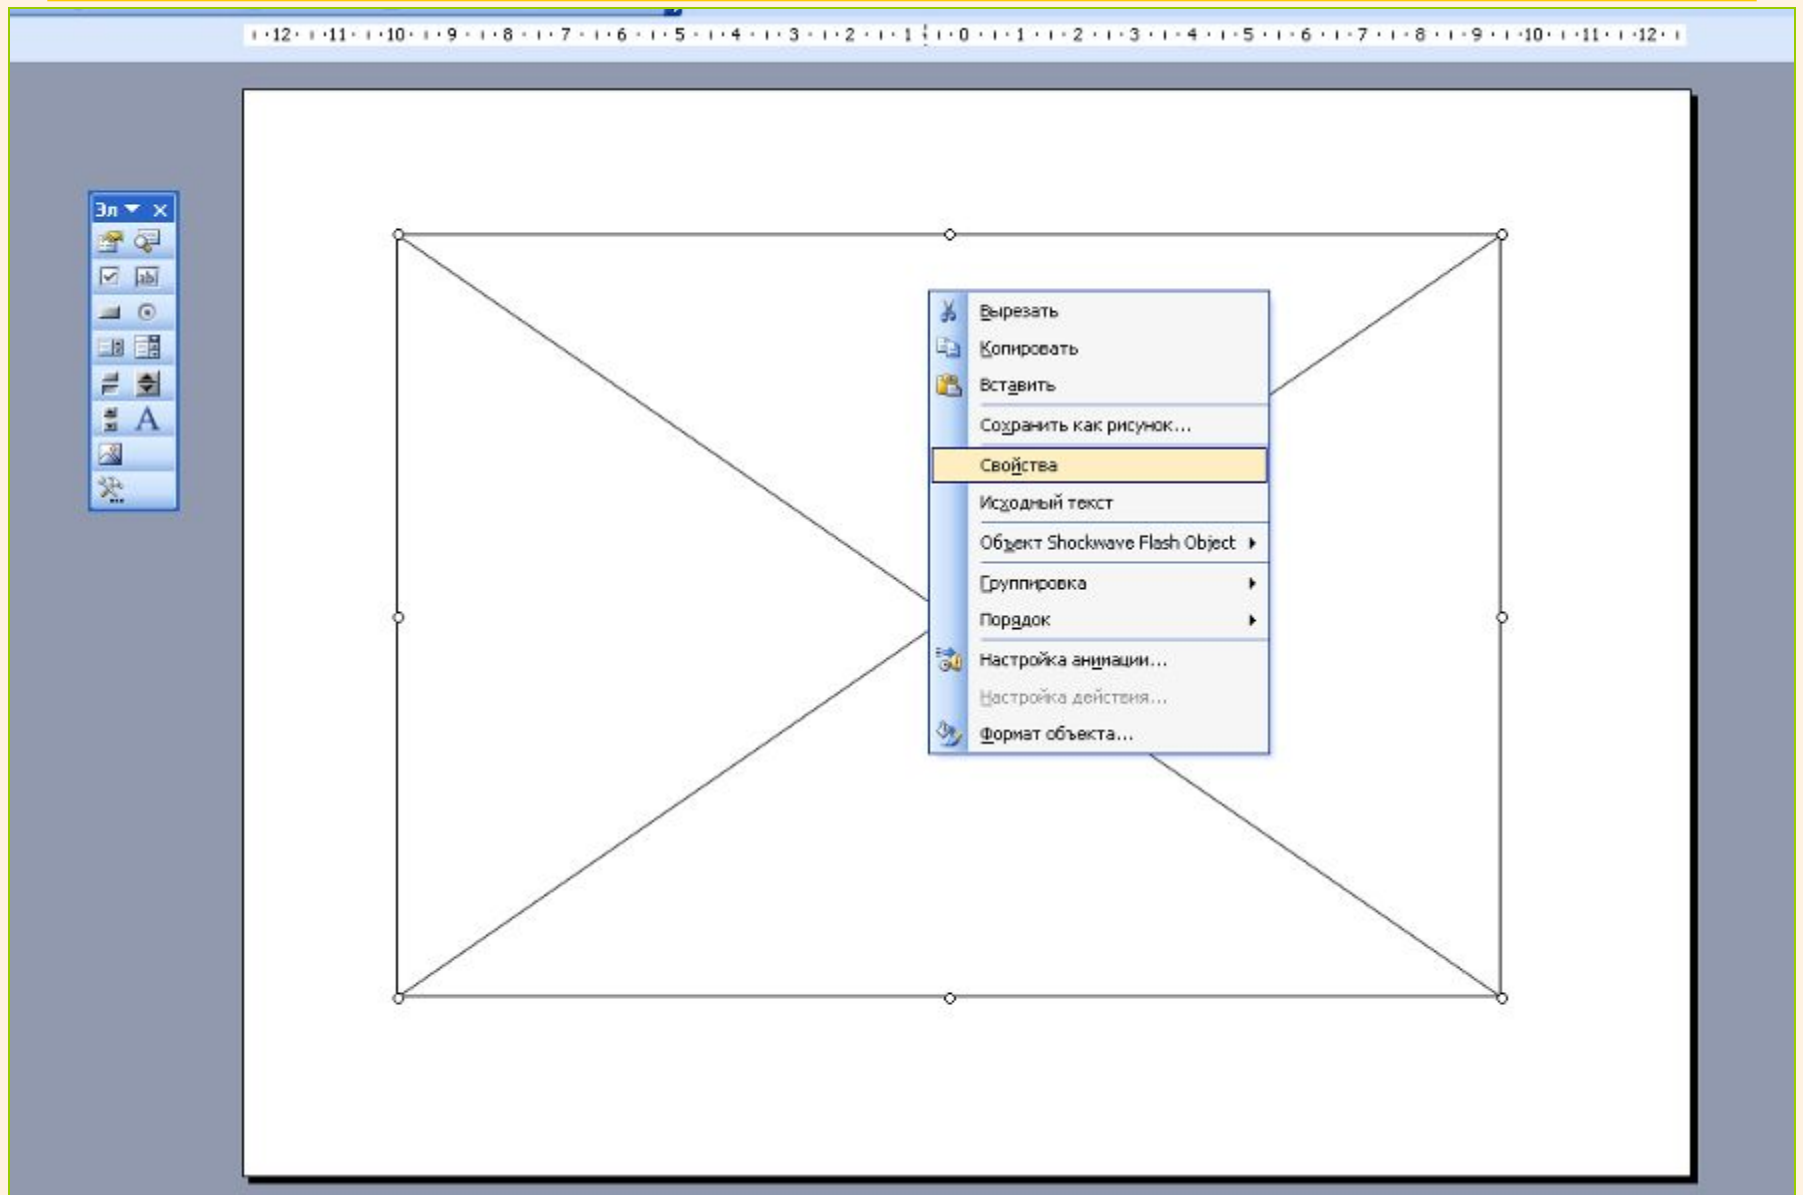

Встраивание флеш-роликов