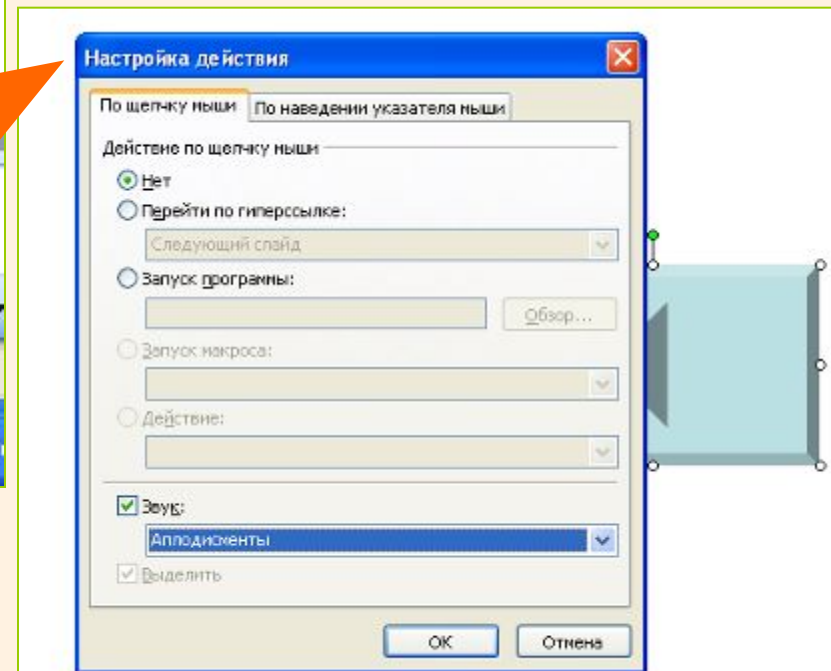

Встраивание звуковых файлов

Звук будет запускаться при щелчке по объекту.

Встраивание звуковых файлов

Встраивание звуковых файлов

При размещении управляющей кнопки на слайде автоматически появляется панель «Настройка действия», через которую вы можете настроить необходимый звук в формате .wav