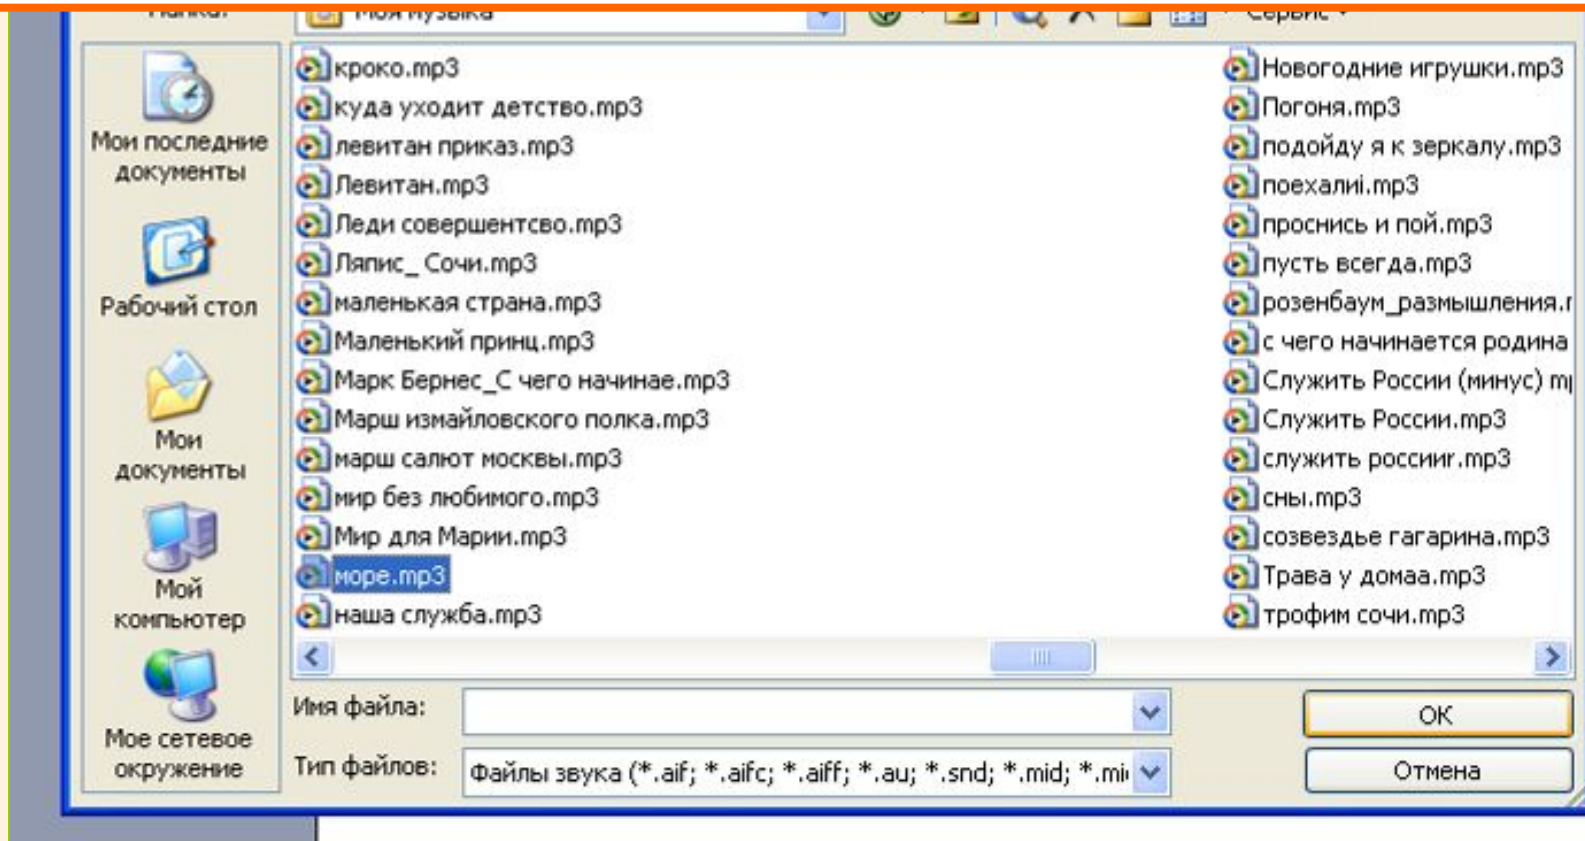

Встраивание звуковых файлов

Встраивание звуковых файлов

Звук запускается
при смене слайда

Звук запускается
по щелчку

Встраивание звуковых файлов

Выбираем нужный звуковой файл в формате mp3. Его необходимо **ЗАРАНЕЕ** поместить **В одну папку** с презентацией!