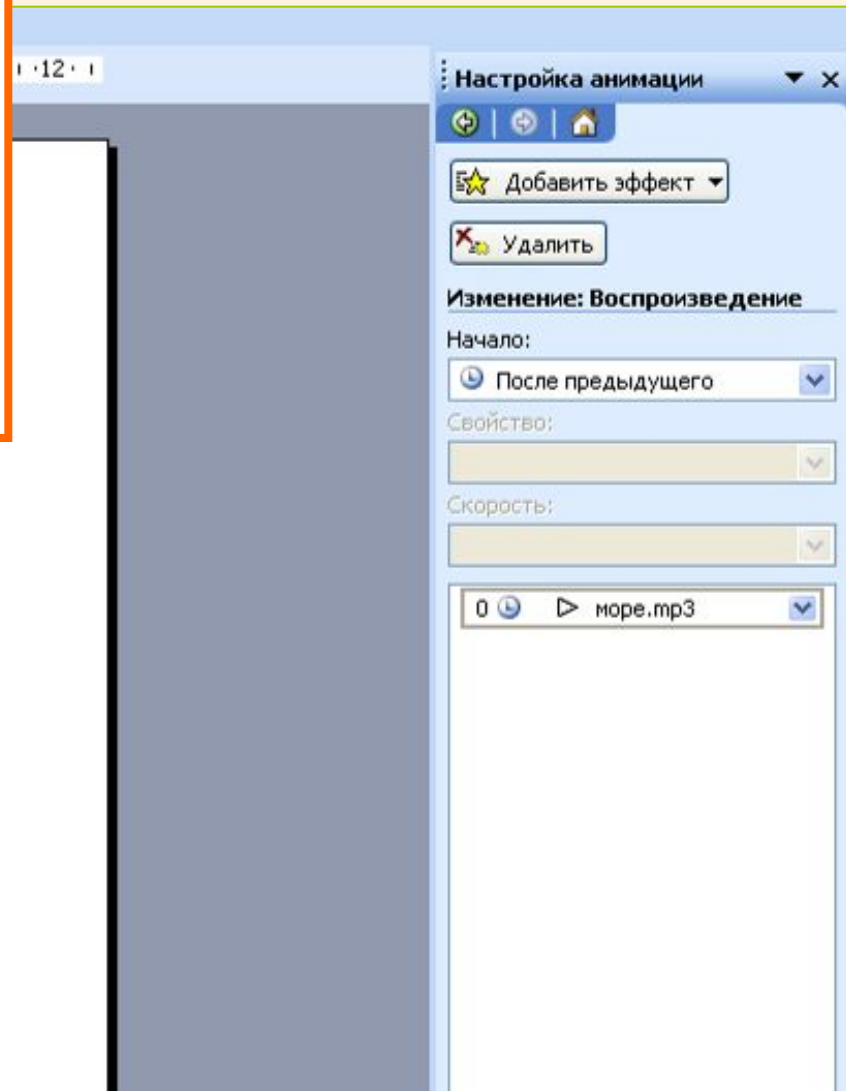

Встраивание звуковых файлов

Изменяем параметры
звукового эффекта:
громкость,
продолжительность
звучания.