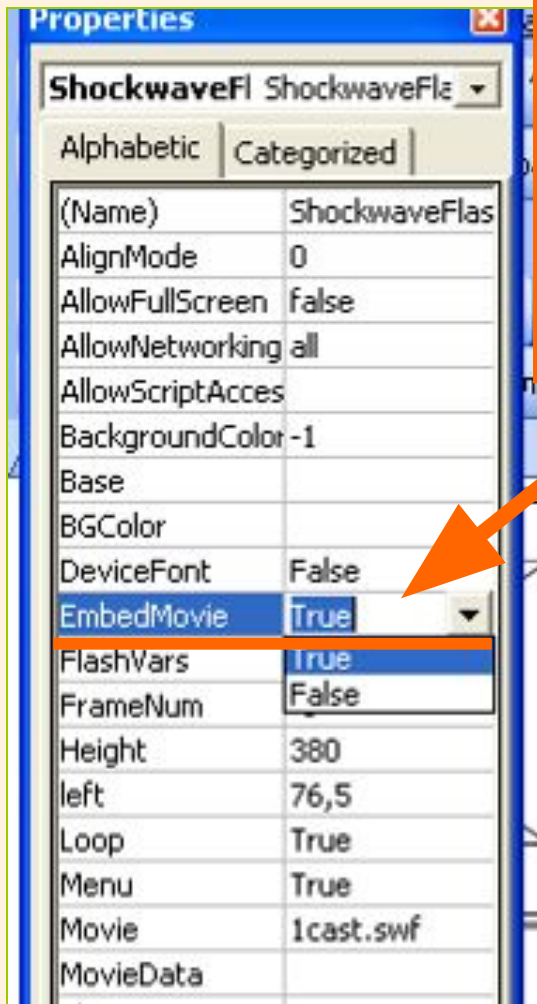

Встраивание флеш-роликов

1) Устанавливаем для параметра **EmbedMovie** свойство **True**

2) В поле **Movie** вводим или копируем название нужного флеш-файла