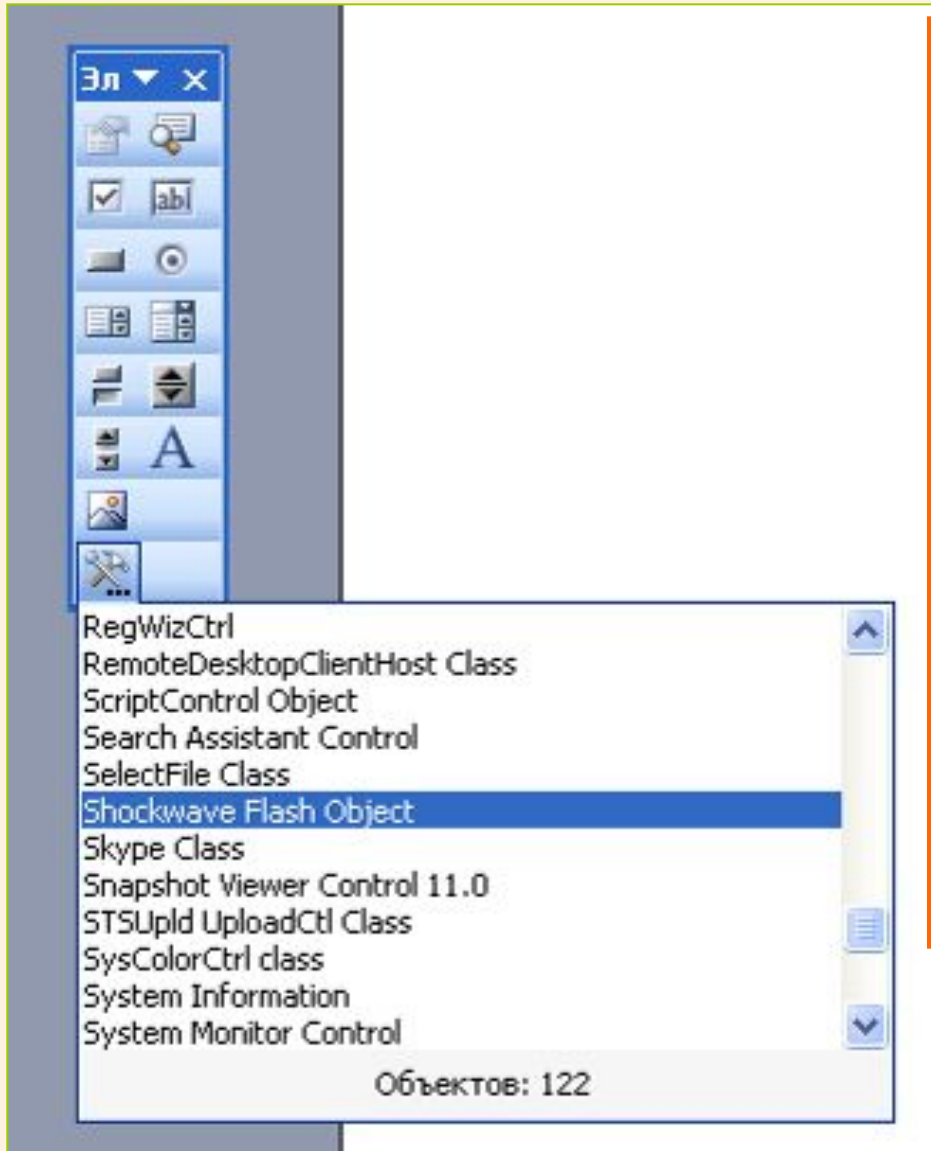

Встраивание флеш-роликов

В выпадающем окне выберите Shockwave Flash Object.

Курсор станет крестообразным.

С помощью курсора вычерчиваете на слайде поле для вашего флеш-объекта.