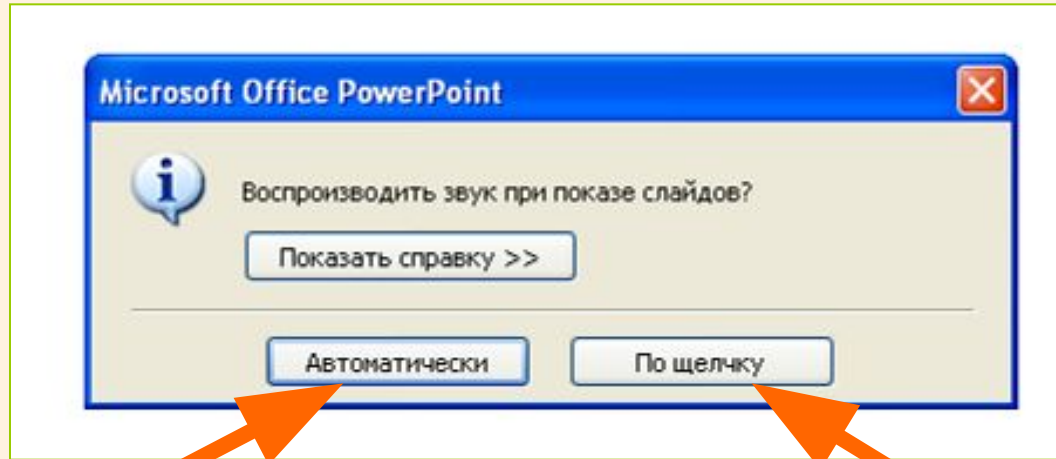

Встраивание звуковых файлов

Звук запускается
при смене слайда

Звук запускается
по щелчку